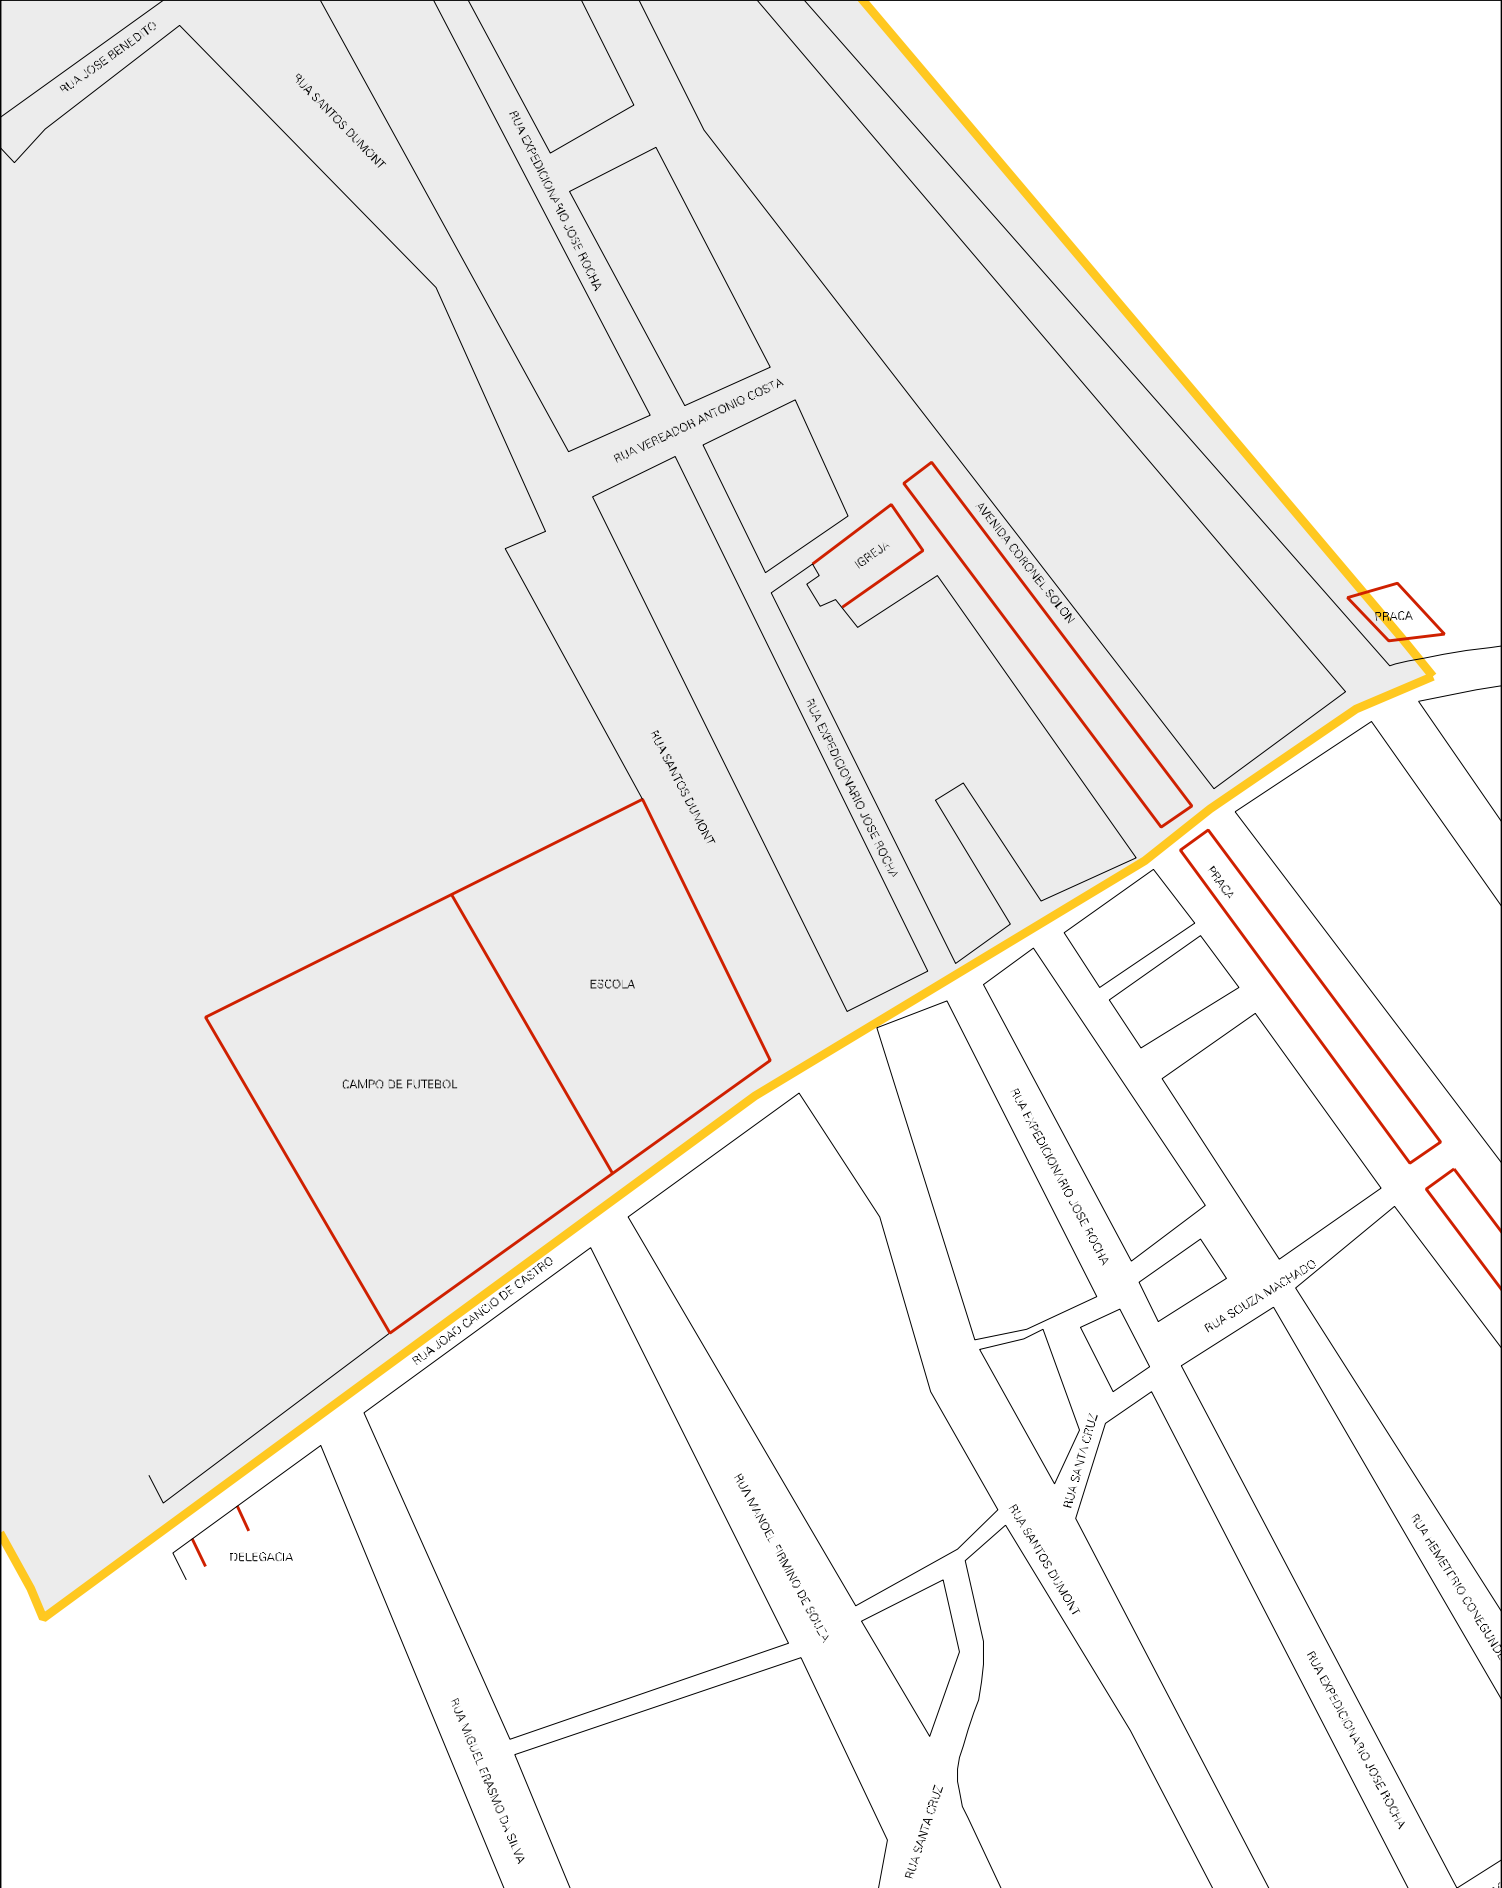

MARCO I

MARCO II

RIV. 12 P. MOSSORO

CONVITTO S. AD. ROMEO

NOTTS-UL

CEMETERIO

ESTADO DO RIO GRANDE DO NORTE  
MAPA DE SETOR URBANO - MSU  
ESCALA: 1 : 8475