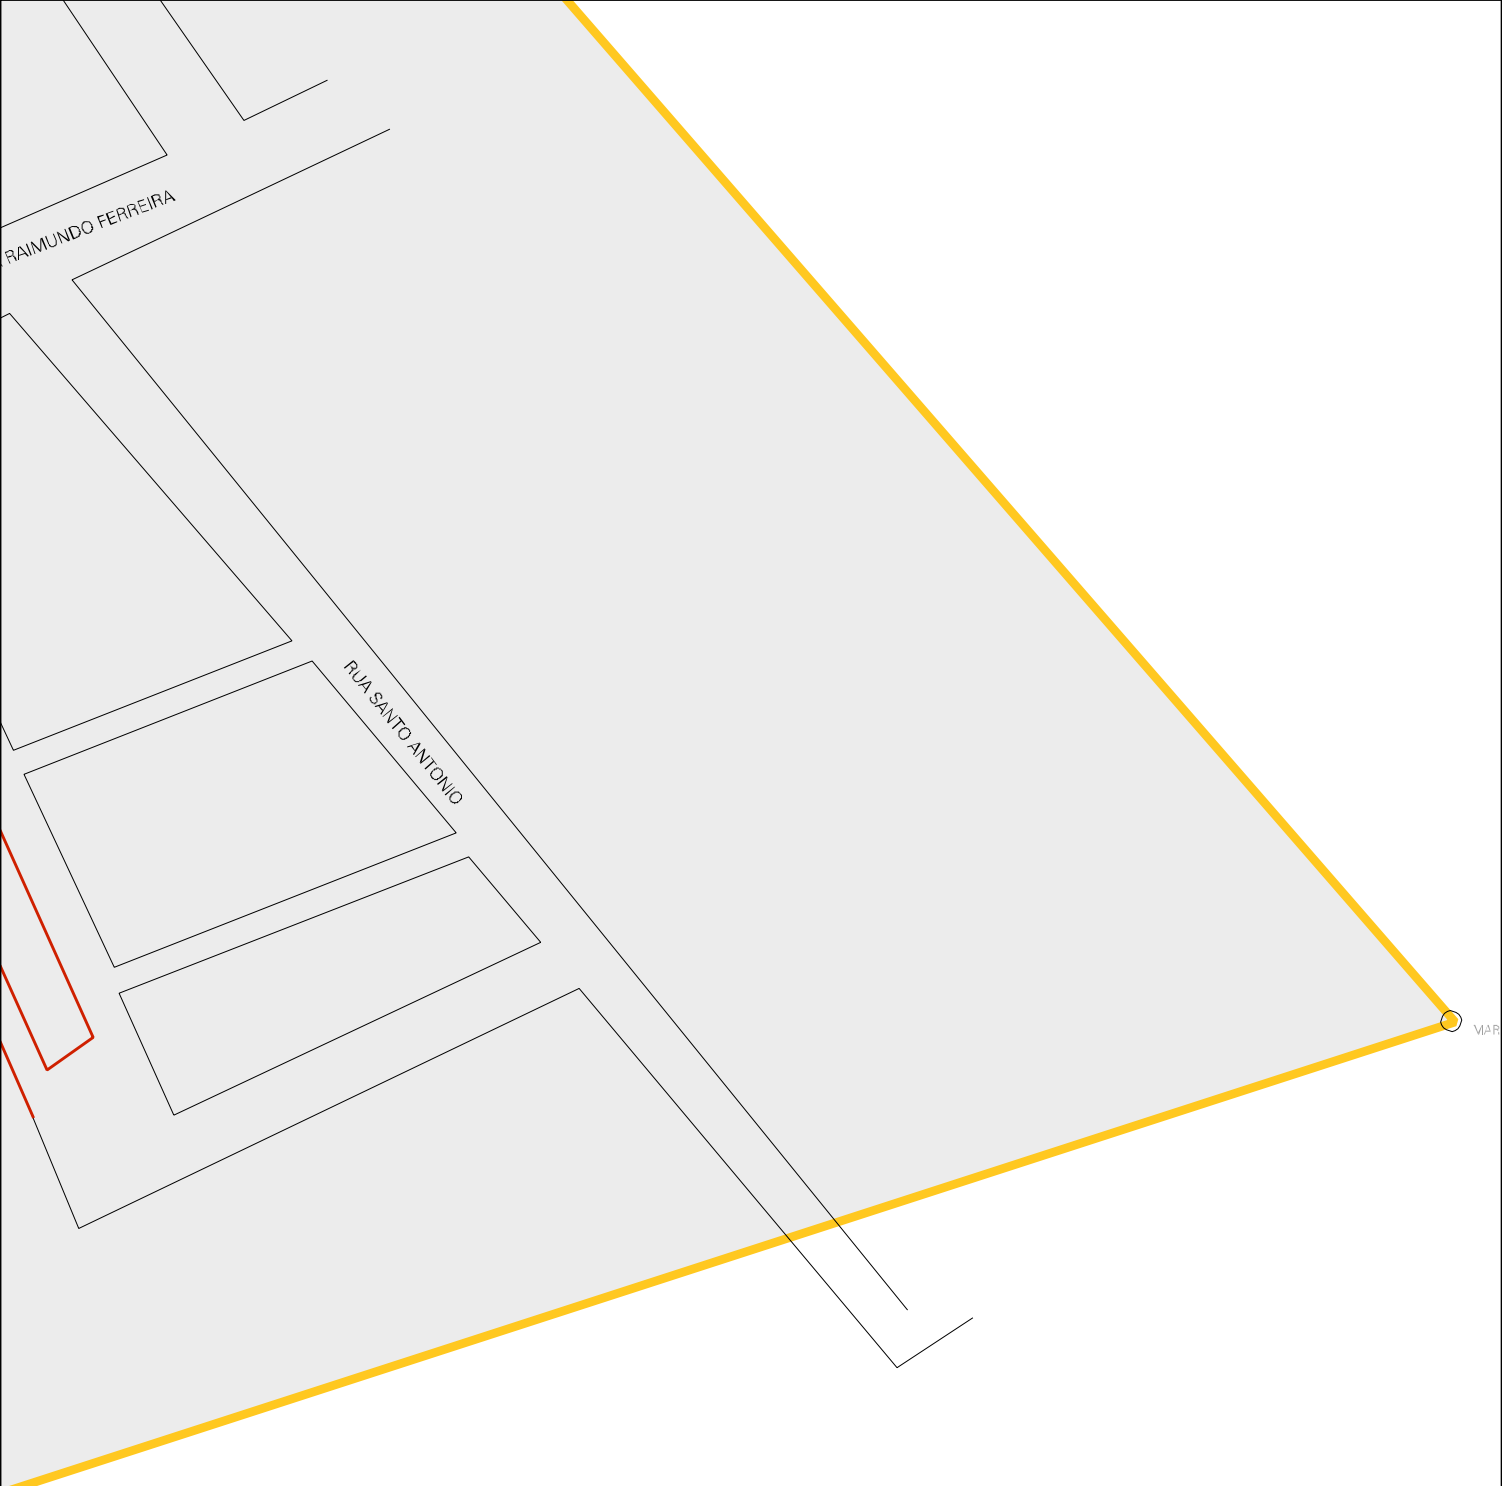

AVENIDA CORONEL SOLON

ESCOLA

RA DE ESPORTE

RUA SEBASTIAO RODRIGUES NOVA

RUA TEREZINHA PEREIRA DE OLIVEIRA

RUA HEMETRIO CONESUNDES

AVENIDA CORONEL SOLON

ESCOLA

RUA PROFESSOR MANOEL JOAO

LIMITE URBANO

ESTADO DO RIO GRANDE DO NORTE  
MAPA DE SETOR URBANO - MSU  
ESCALA: 1 : 5724