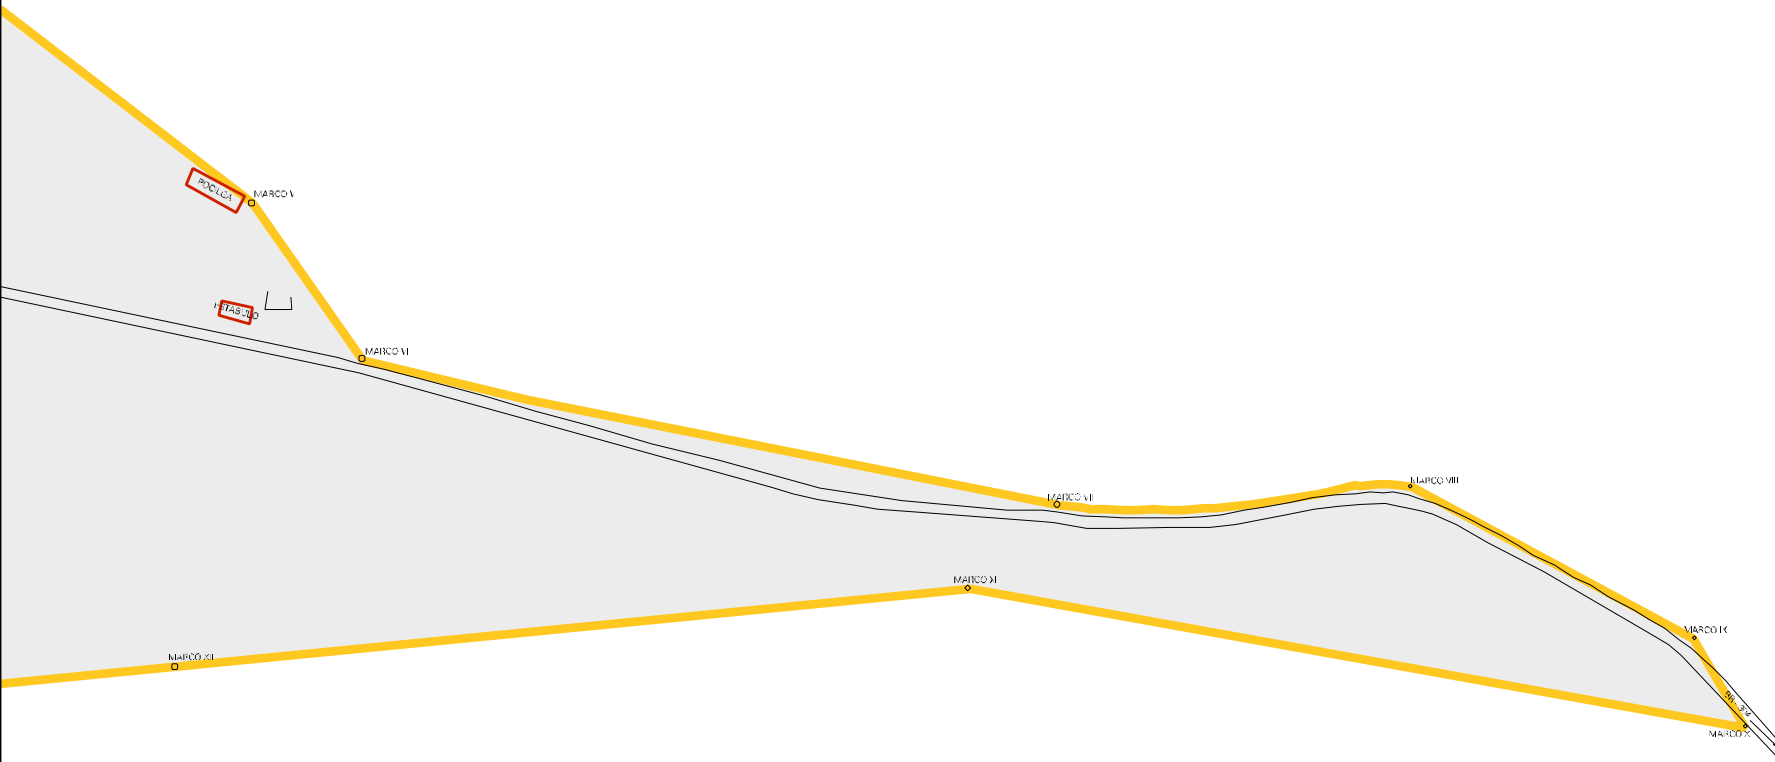

IGREJA

ESCOLA

ATADOURO

MARCO XI

MARCO XI

MARCO III

VAZ DO SOBRINHO DO COPINHO

RUA SEBASTIÃO JARROCA

RUA EUGENIO CAMILO

RUA FRUITE DE CARIAS

RUA JOAQUIM D. S.

RUA JOSÉ DA LUZ BEZERRA

CAMPUS SPC COOP. RUA S. BEZERRA

RUA CACION SOARES

RUA TRAVESSAS

CENSO AGROPECUARIO 2006
CONTAGEM DA POPULAÇÃO 2007

MUNICIPIO: 04606 - IELMO MARINHO
DISTRITO: 05 - IELMO MARINHO
SUBDISTRITO: 00
SETOR: 0001 SITUACAO: 10

ESTADO DO RIO GRANDE DO NORTE
MAPA DE SETOR URBANO - MSU
ESCALA: 1 : 10961