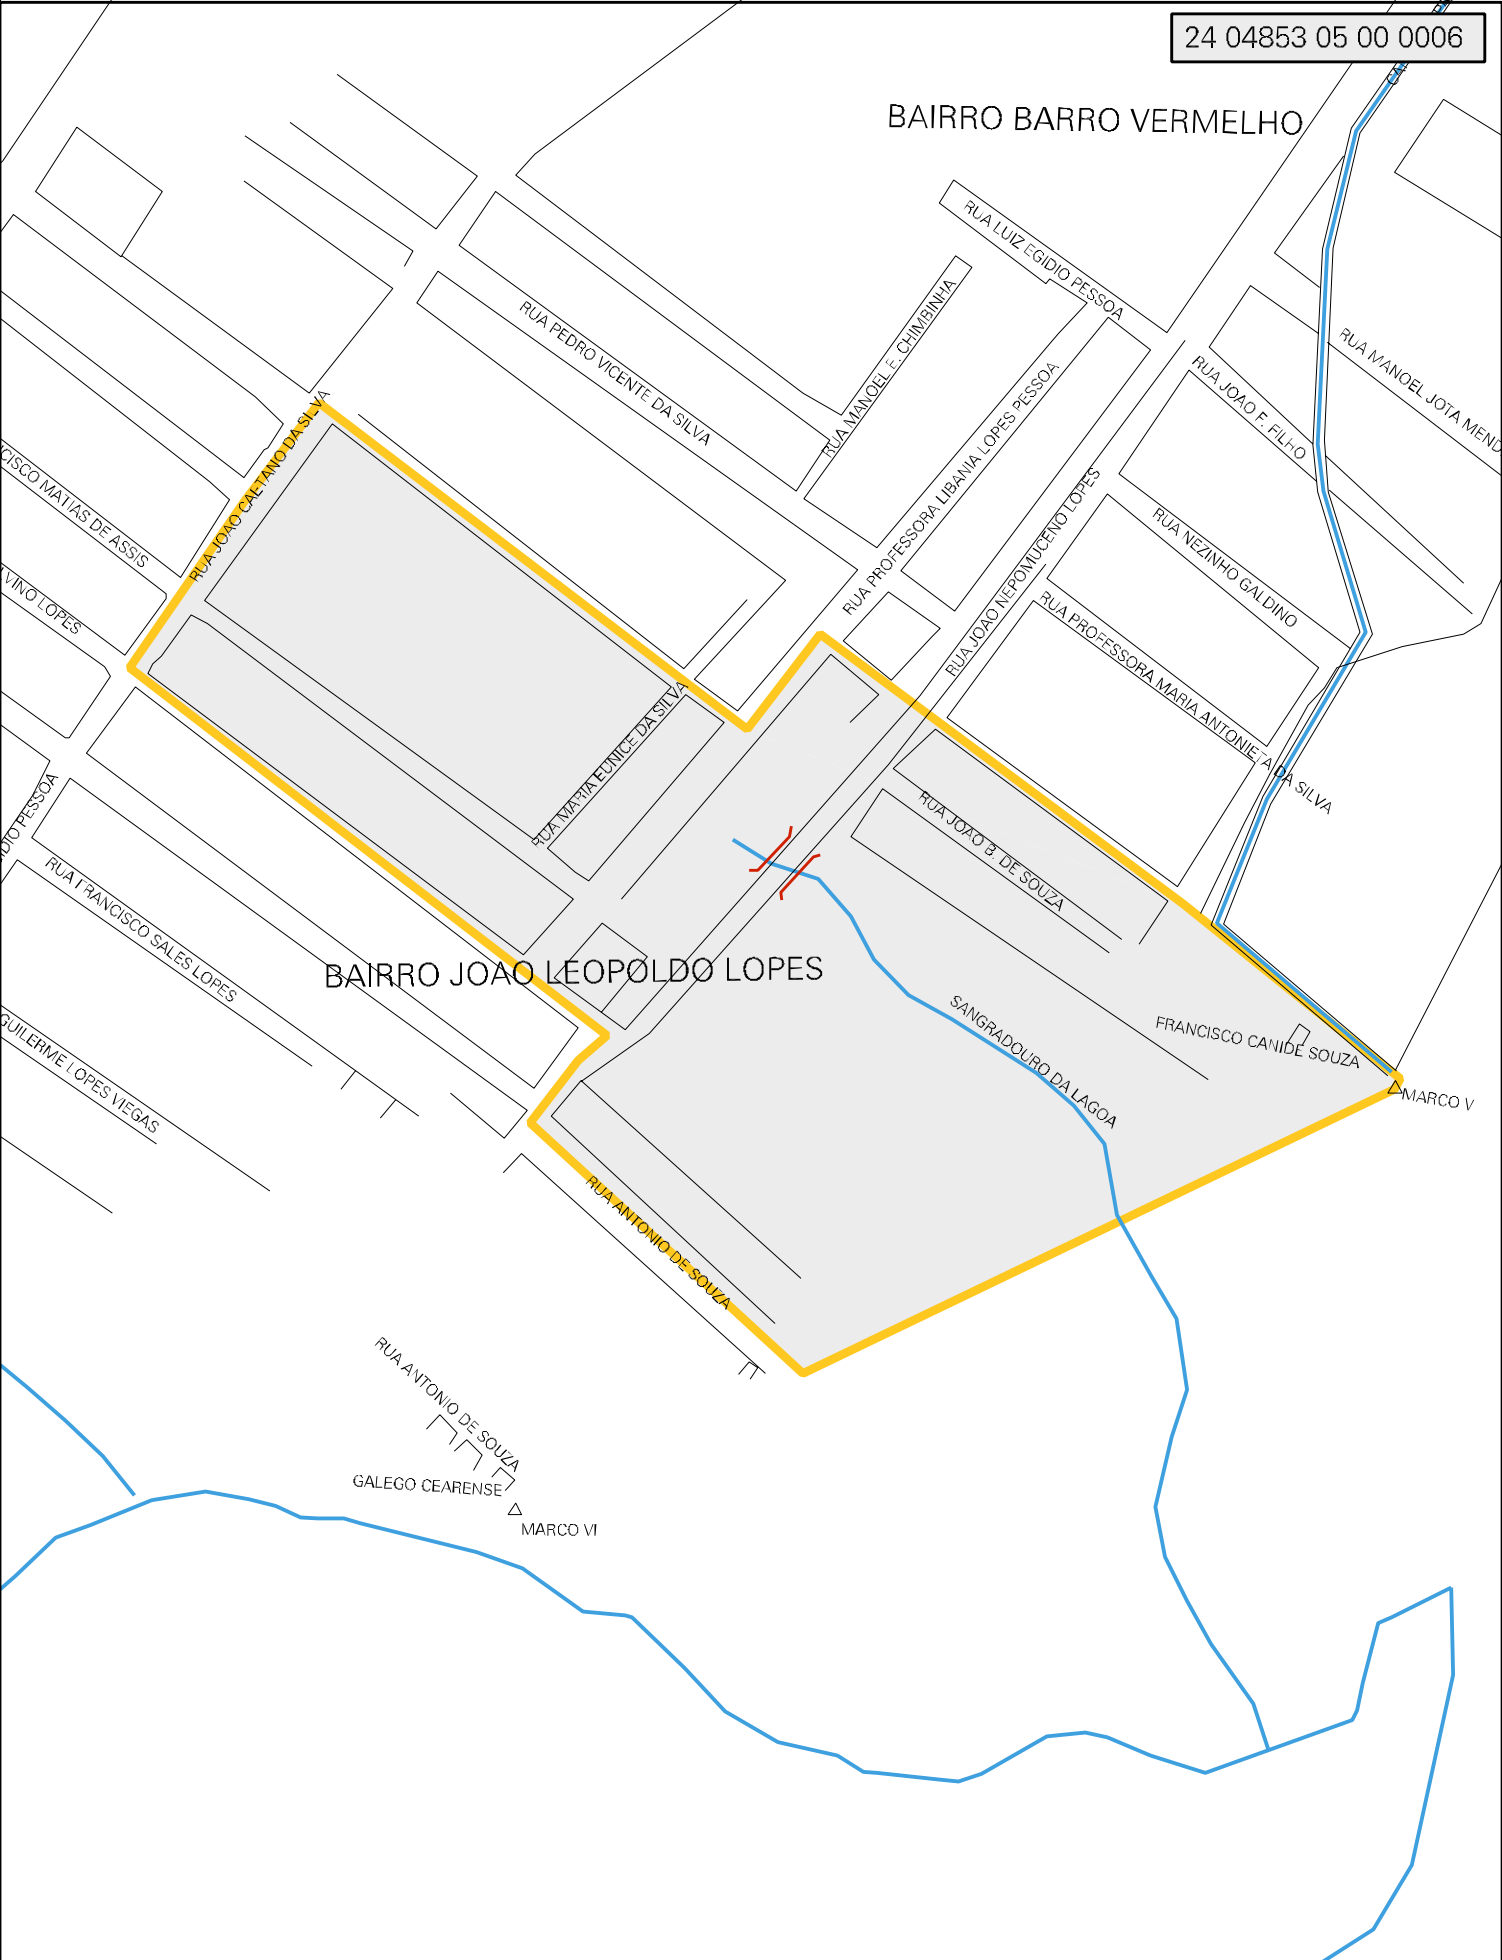

BAIRRO BARRO VERMELHO

BAIRRO JOAO LEOPOLDO LOPES

MUNICIPIO: 04853 - ITAJÁ
 DISTRITO: 05 - ITAJÁ
 SUBDISTRITO: 00
 SETOR: 0006 SITUACAO: 10
 BAIRRO: 005 - JOÃO LEOPOLDO LOPES

ESTADO DO RIO GRANDE DO NORTE
 MAPA DE SETOR URBANO - MSU
 ESCALA: 1 : 3102