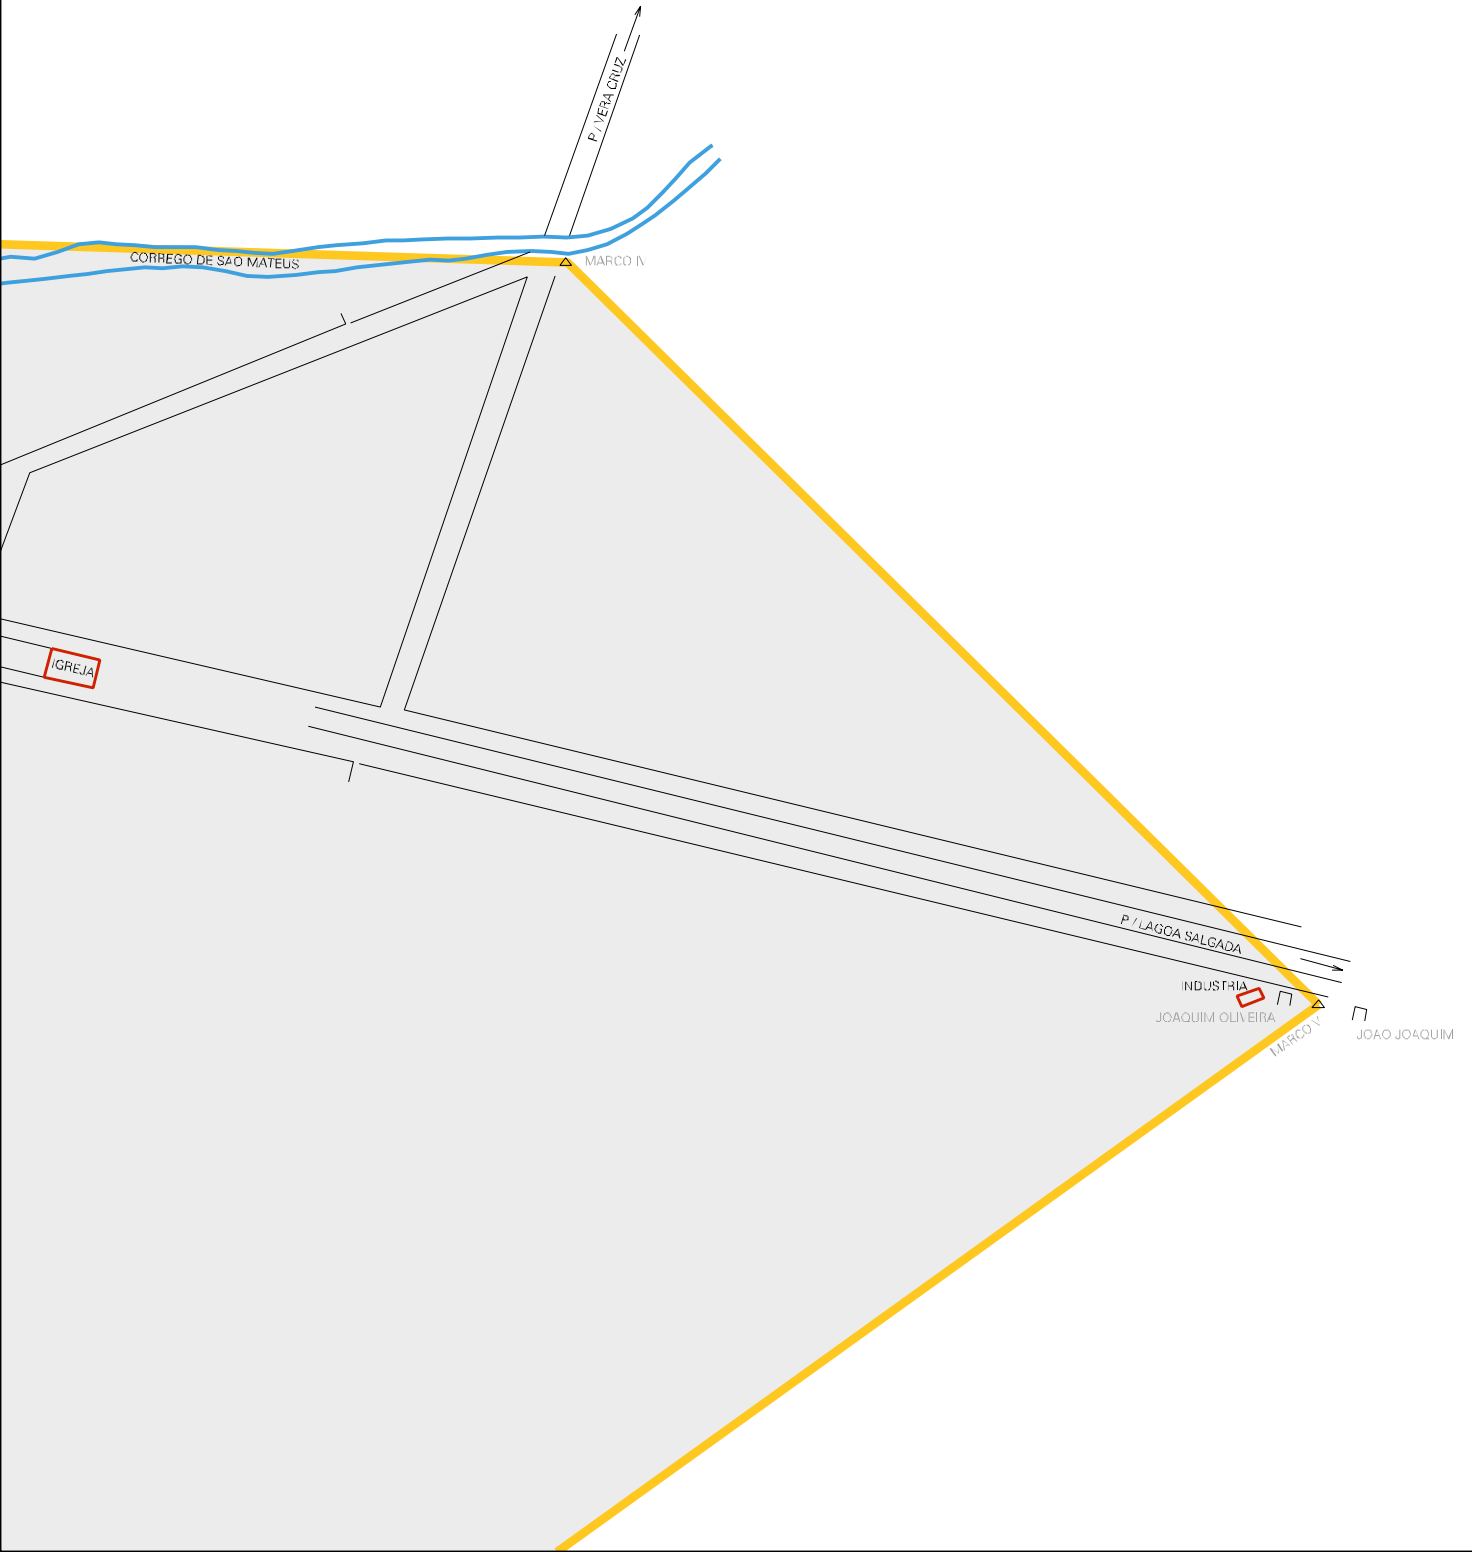

CORREGO DE SAO MATEUS

MARCO

CEMITERIO

P. MANUÉLIO CICCO

CENSO AGROPECUARIO 2006
CONTAGEM DA POPULAÇÃO 2007

MUNICIPIO: 05306 - JANUÁRIO CICCO
DISTRITO: 10 - CÔRREGO DE SÃO MATEUS
SUBDISTRITO: 00
SETOR: 0001 SITUACAO: 10