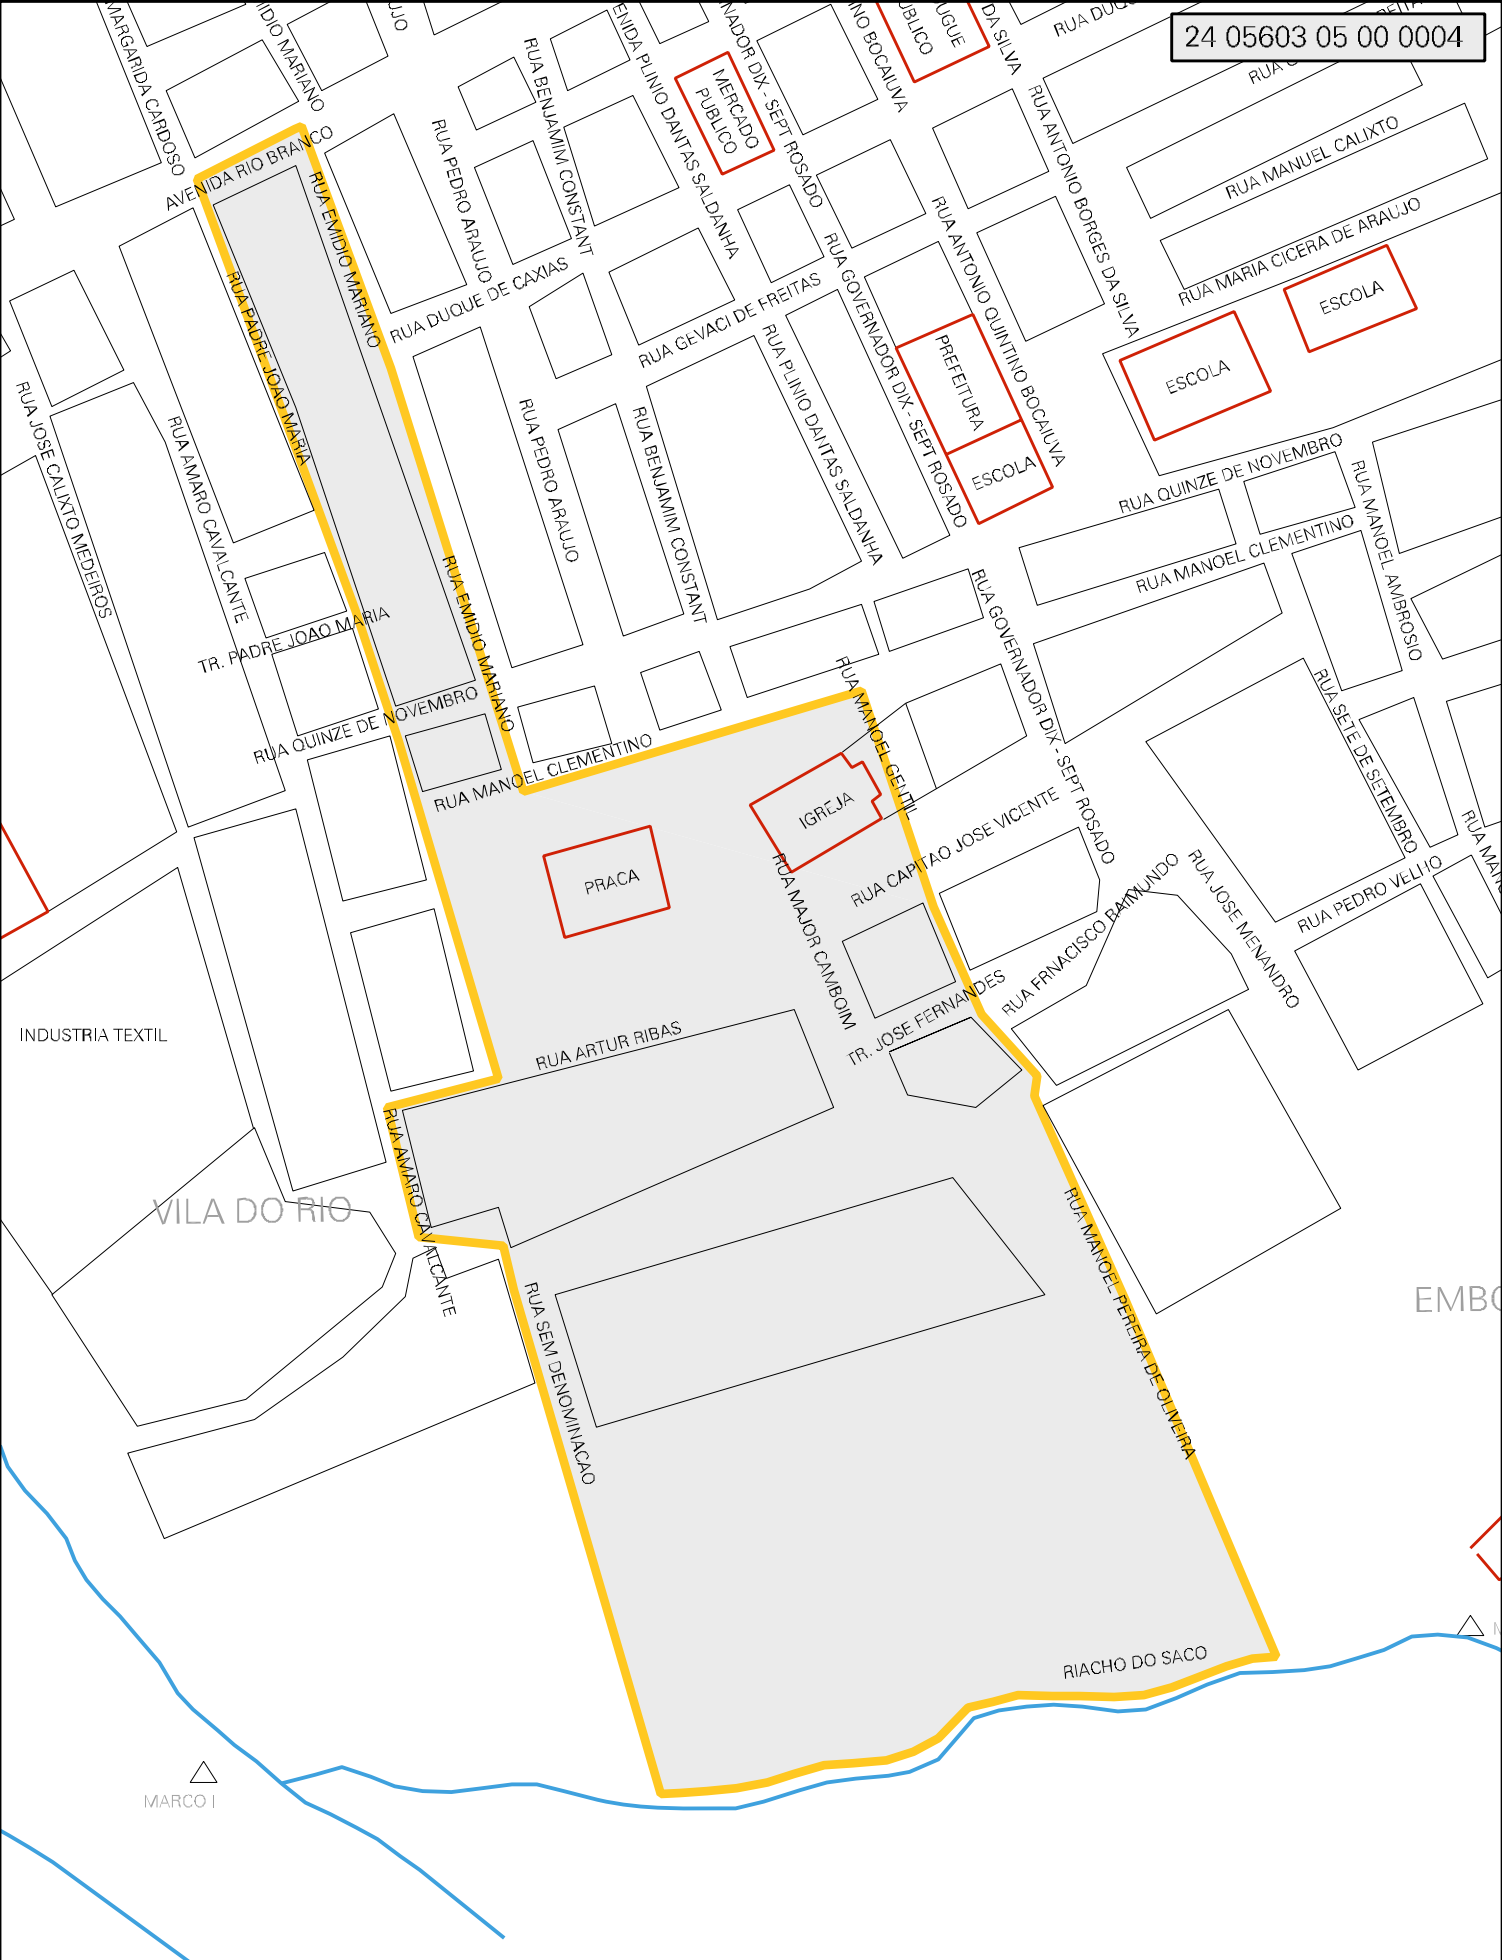

24 05603 05 00 0004

INDUSTRIA TEXTIL

VILA DO RIO

EMBO

MUNICIPIO: 05603 - JARDIM DE PIRANHAS  
 DISTRITO: 05 - JARDIM DE PIRANHAS  
 SUBDISTRITO: 00  
 SETOR: 0004 SITUACAO: 10  
 BAIRRO: 001 - VILA DO RIO

ESTADO DO RIO GRANDE DO NORTE  
 MAPA DE SETOR URBANO - MSU  
 ESCALA: 1 : 2870