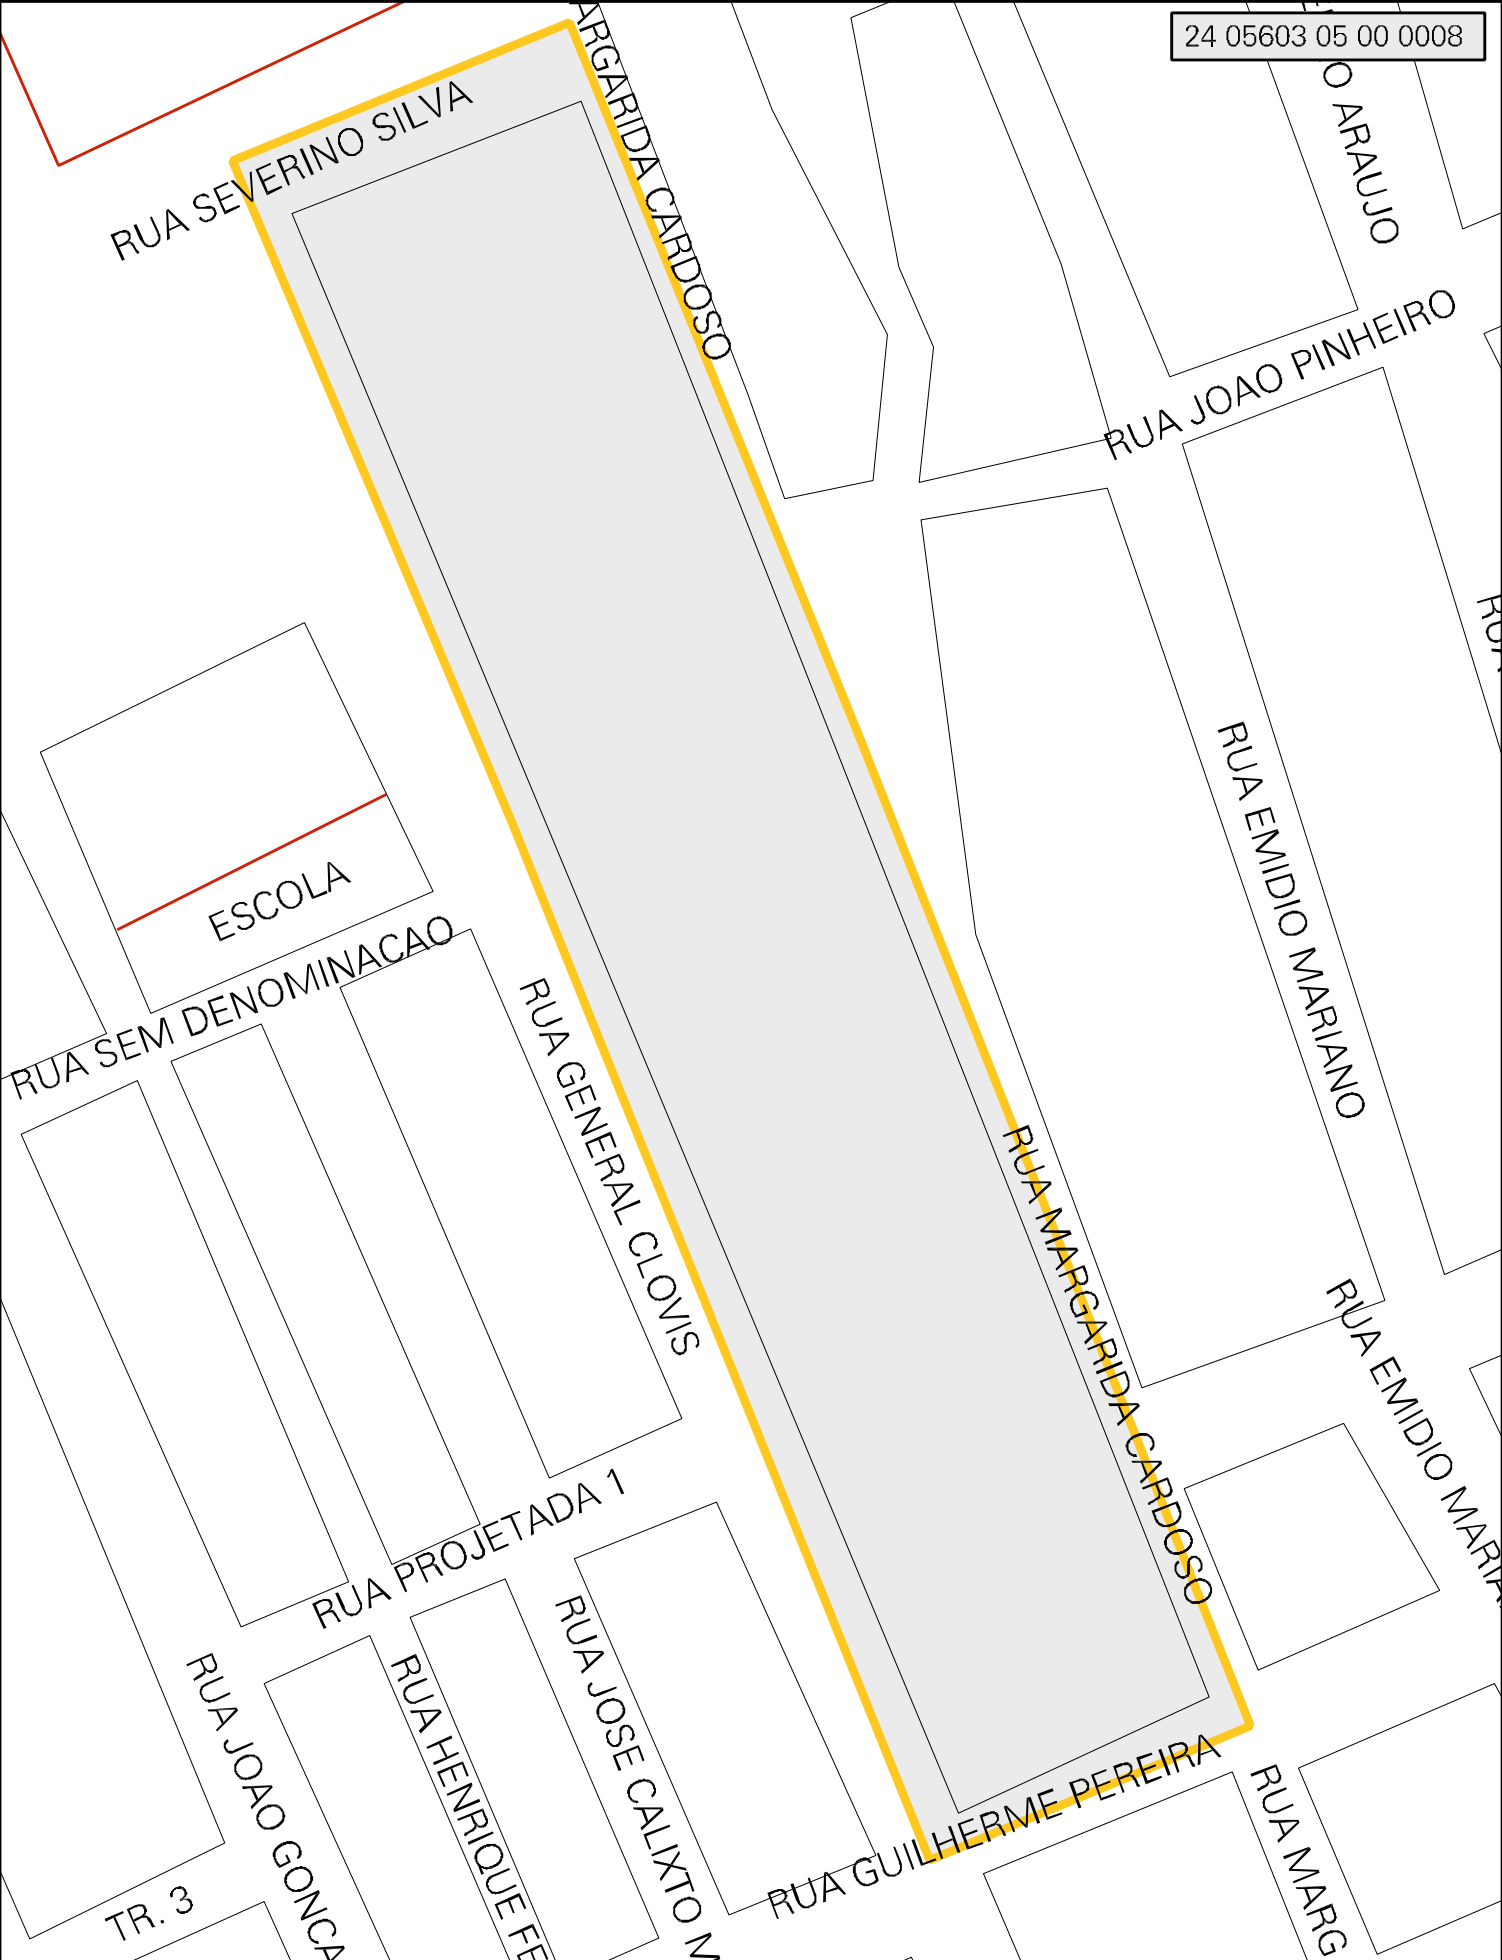

24 05603 05 00 0008

MUNICIPIO: 05603 - JARDIM DE PIRANHAS
DISTRITO: 05 - JARDIM DE PIRANHAS
SUBDISTRITO: 00
SETOR: 0008 SITUACAO: 10
BAIRRO: 004 - SANTO AMARO

ESTADO DO RIO GRANDE DO NORTE
MAPA DE SETOR URBANO - MSU
ESCALA: 1 : 1285