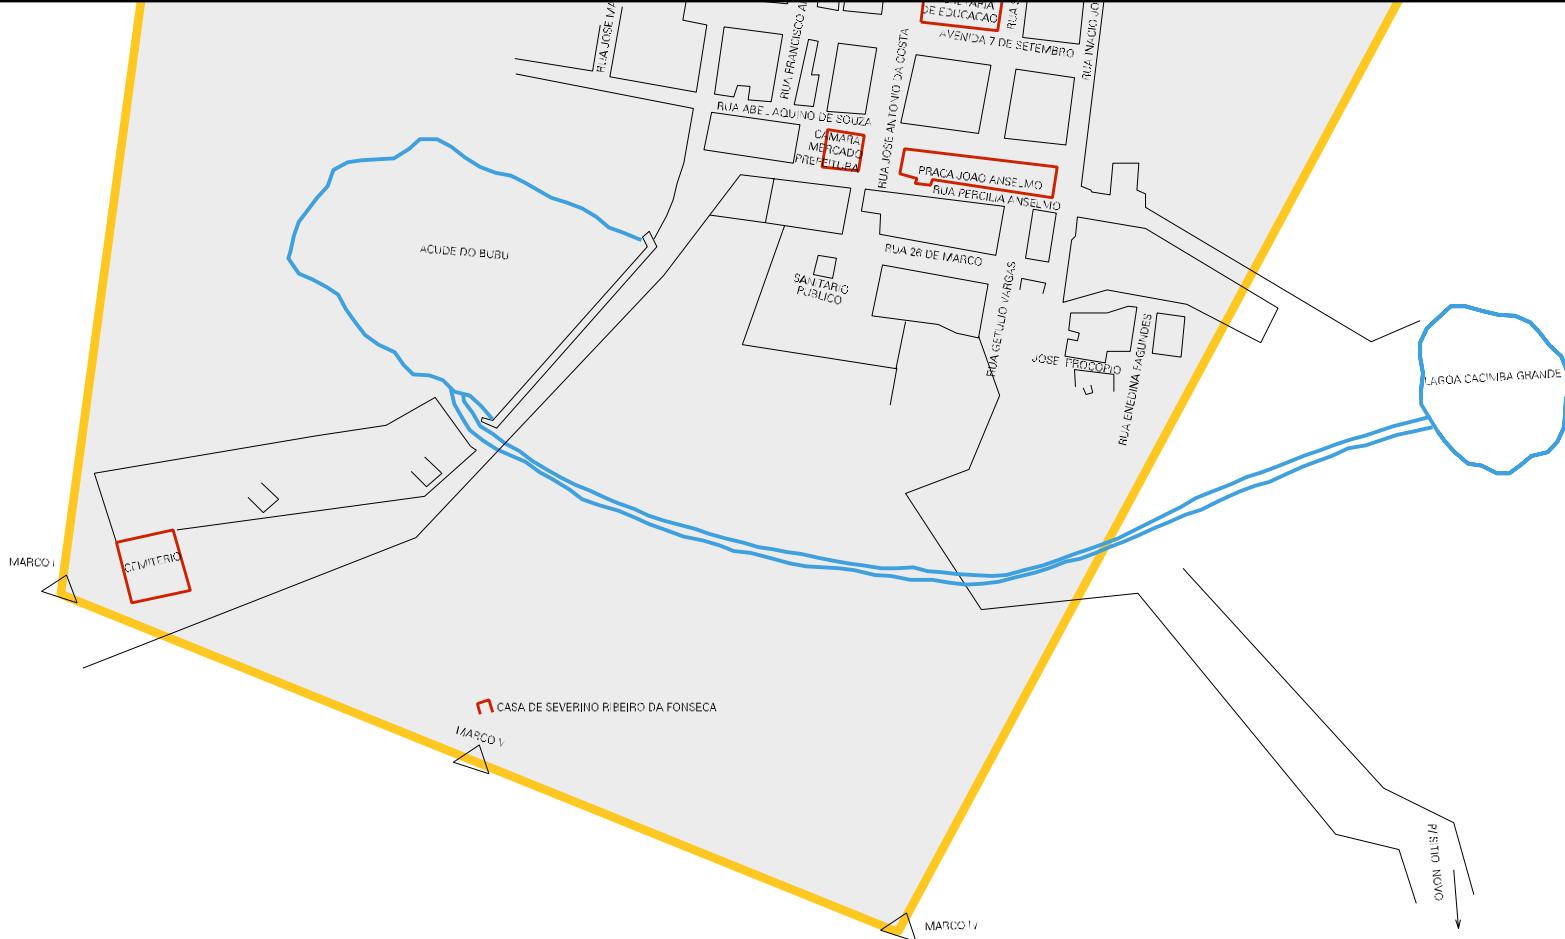

RUA FRANCISCO ANTONIO DE OLIVEIRA

RUA PARQUE DAS AGUAS

RUA OSCAR ORTIZ

RUA FRANCISCO ANTONIO DE OLIVEIRA

RUA AVIR BARRETO

RUA ANTONIO SOARES

ESCOLA

MUSEU

ESSE

RUA JOSE ANTONIO DA COSTA

ESCOLA

LECION

CAMARA CAIXA D'AGUA

ESCOLA

AVENIDA IVO FERNANDES
BIBLIOTECA
CLUBE SOCIAL
CORREIOS
ANTOS OLIVENT

DE JIRA

FONTO DE OLIVEIRA

ESSE

INHO

MUNICÍPIO: 06403 - LAGOA DE VELHOS
 DISTRITO: 05 - LAGOA DE VELHOS
 SUBDISTRITO: 00
 SETOR: 0002 SITUAÇÃO: 10

ESTADO DO RIO GRANDE DO NORTE
 MAPA DE SETOR URBANO - MSU
 ESCALA: 1 : 4491