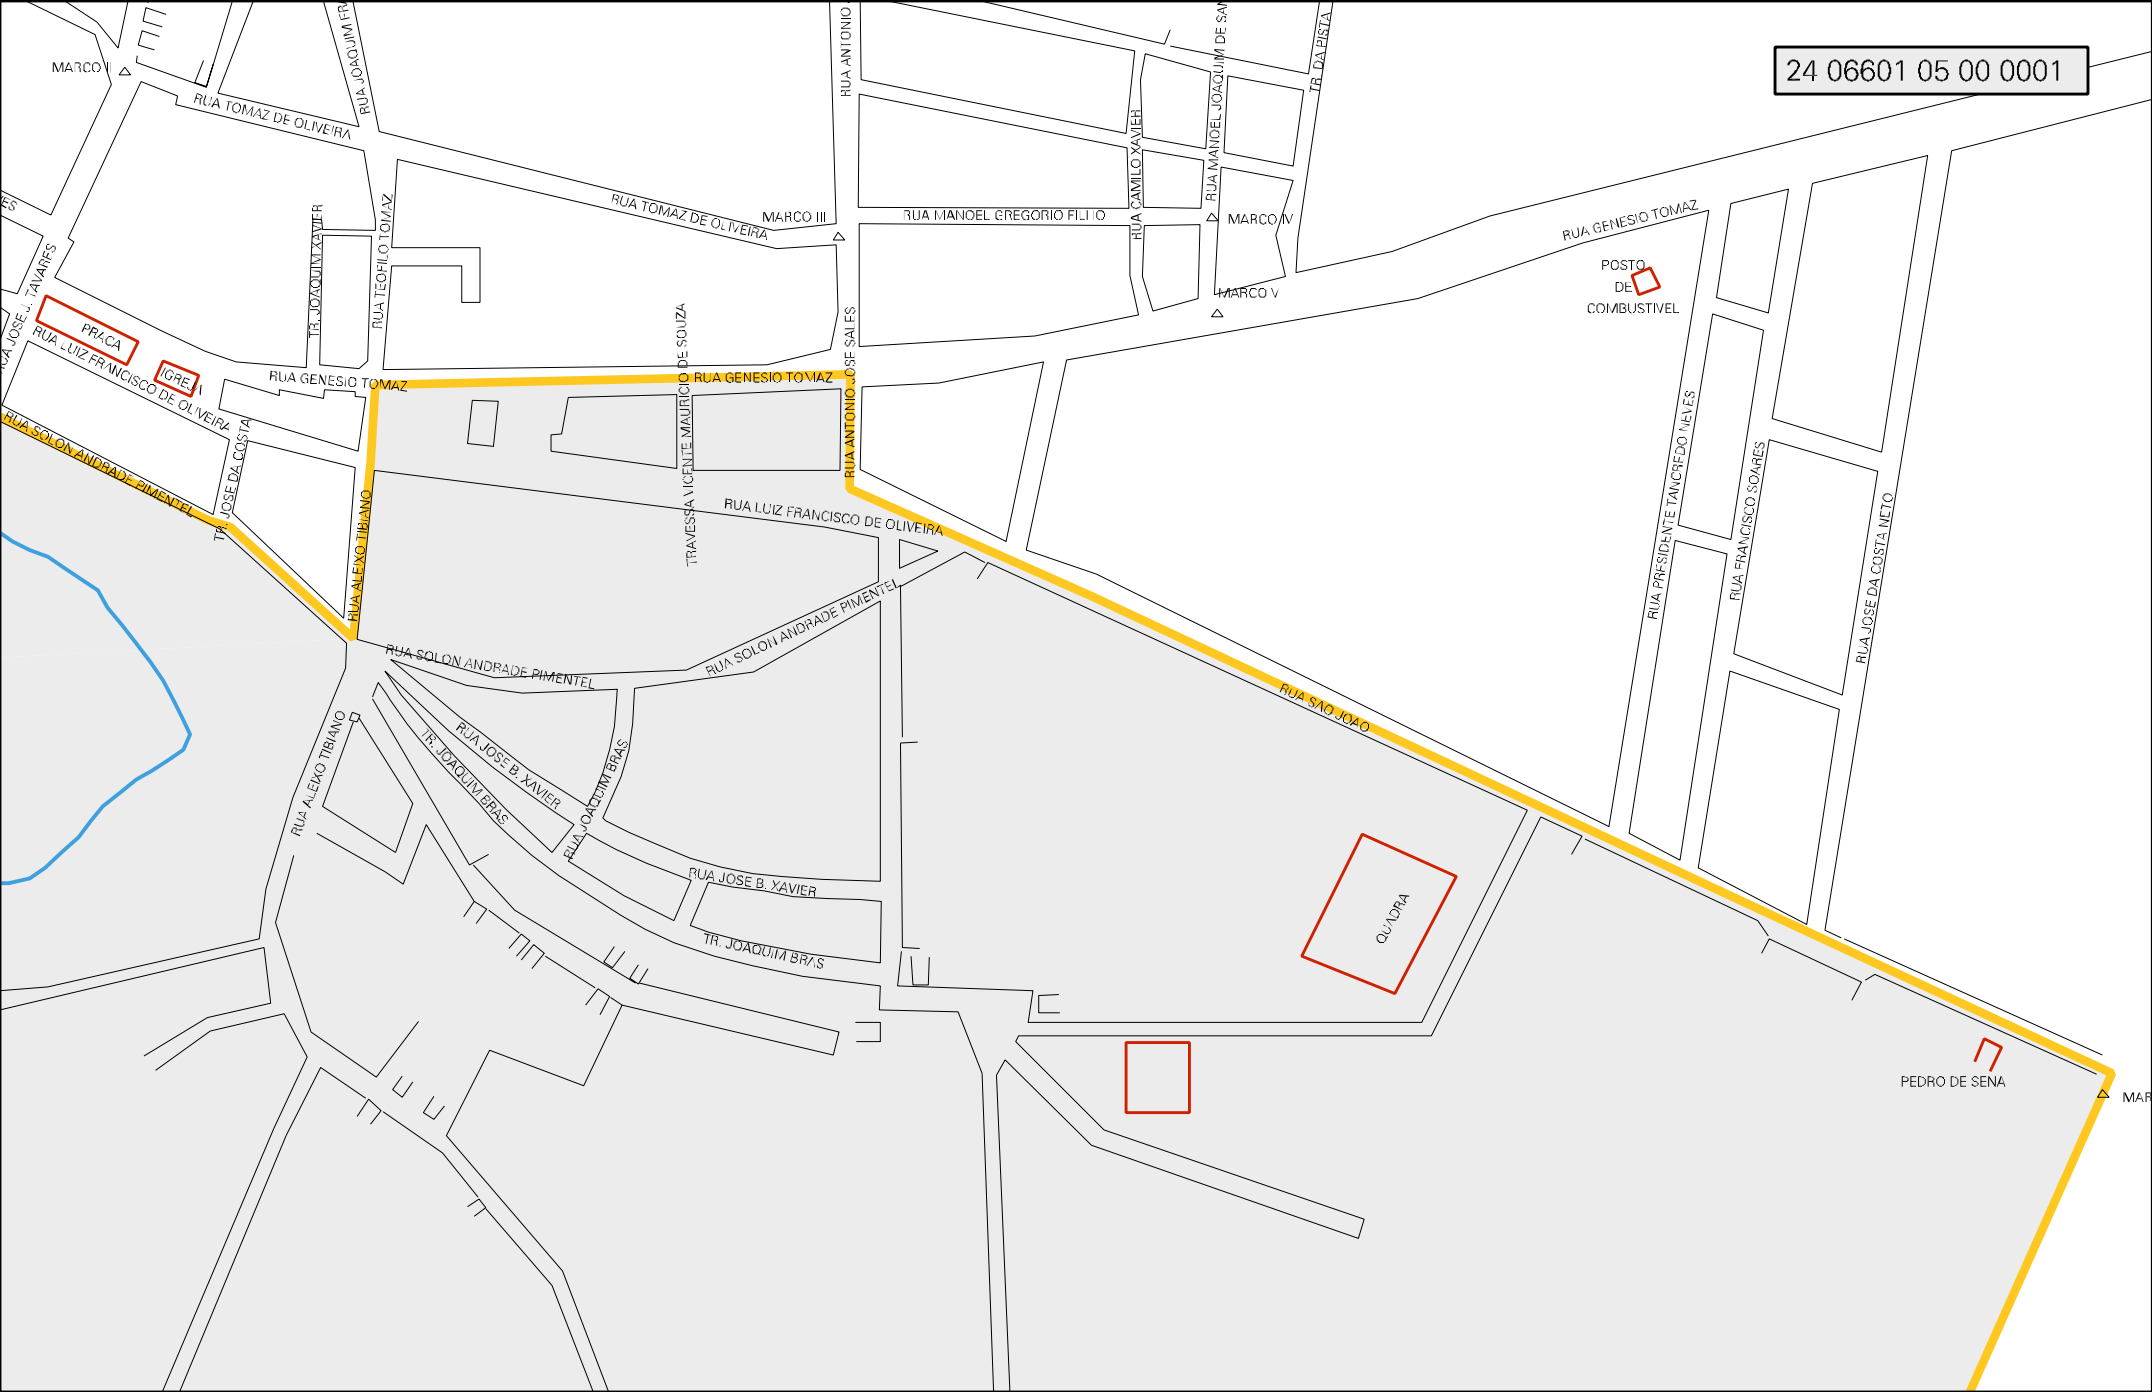

24 06601 05 00 0001

MUNICIPIO: 06601 - LAGOA SALGADA
DISTRITO: 05 - LAGOA SALGADA
SUBDISTRITO: 00
SETOR: 0001 SITUACAO: 10

ESTADO DO RIO GRANDE DO NORTE
MAPA DE SETOR URBANO - MSU
ESCALA: 1 : 3687