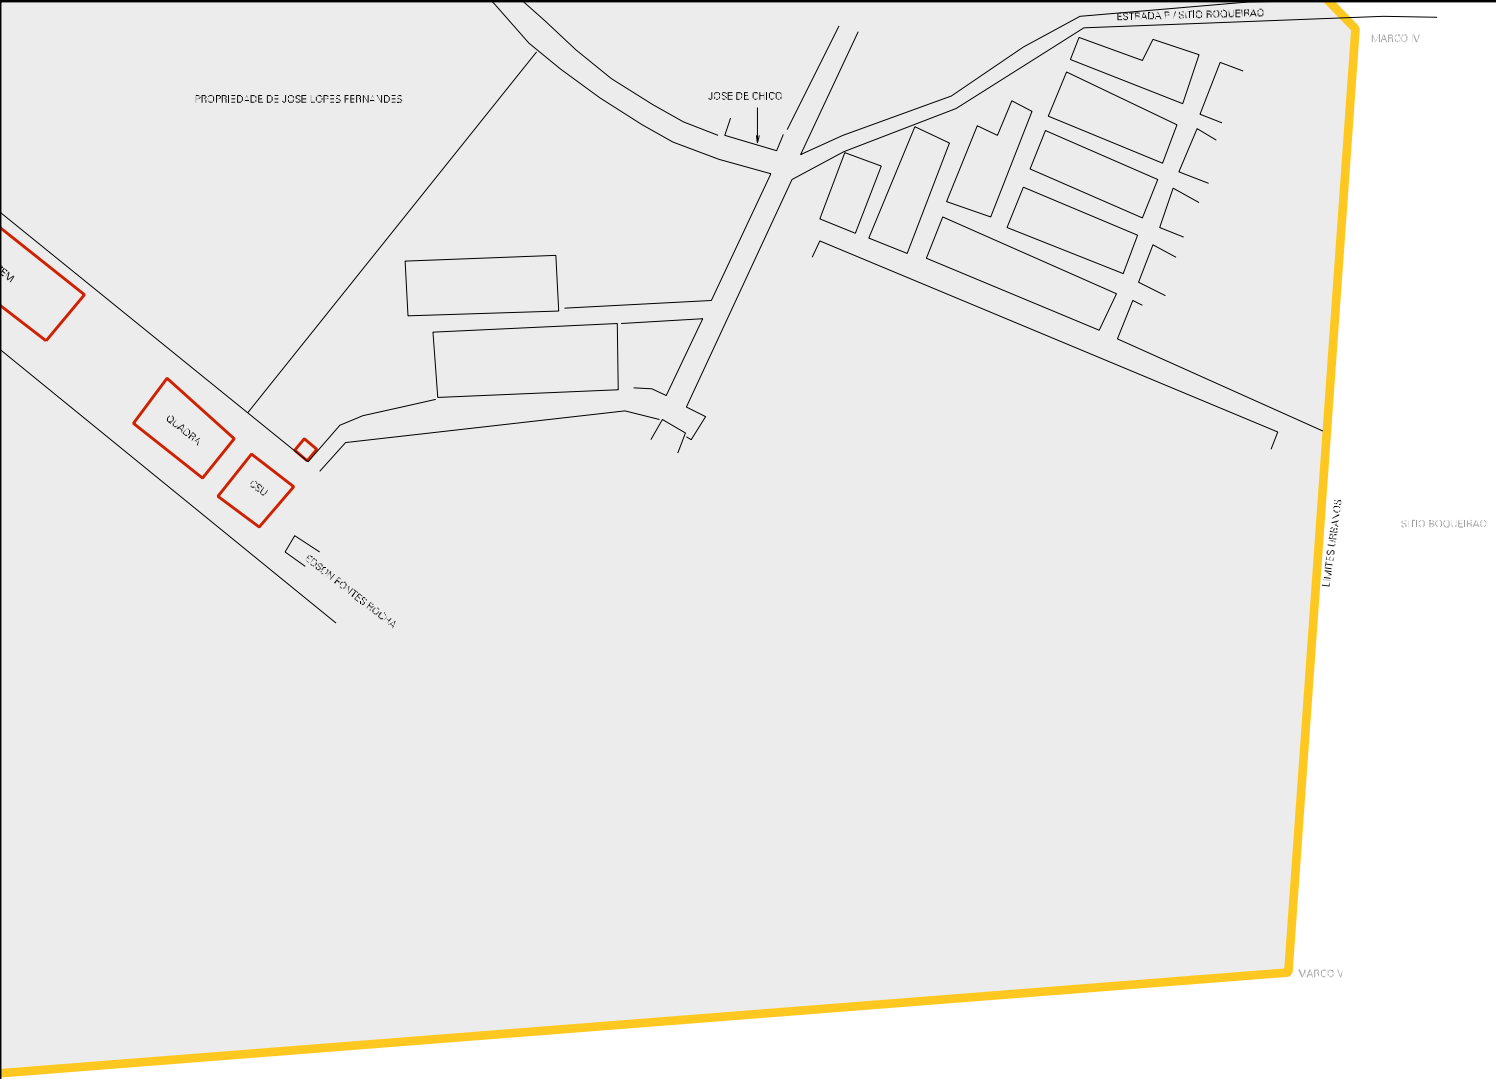

ESTADO DO RIO GRANDE DO NORTE
MAPA DE SETOR URBANO - MSU
ESCALA: 1 : 9891