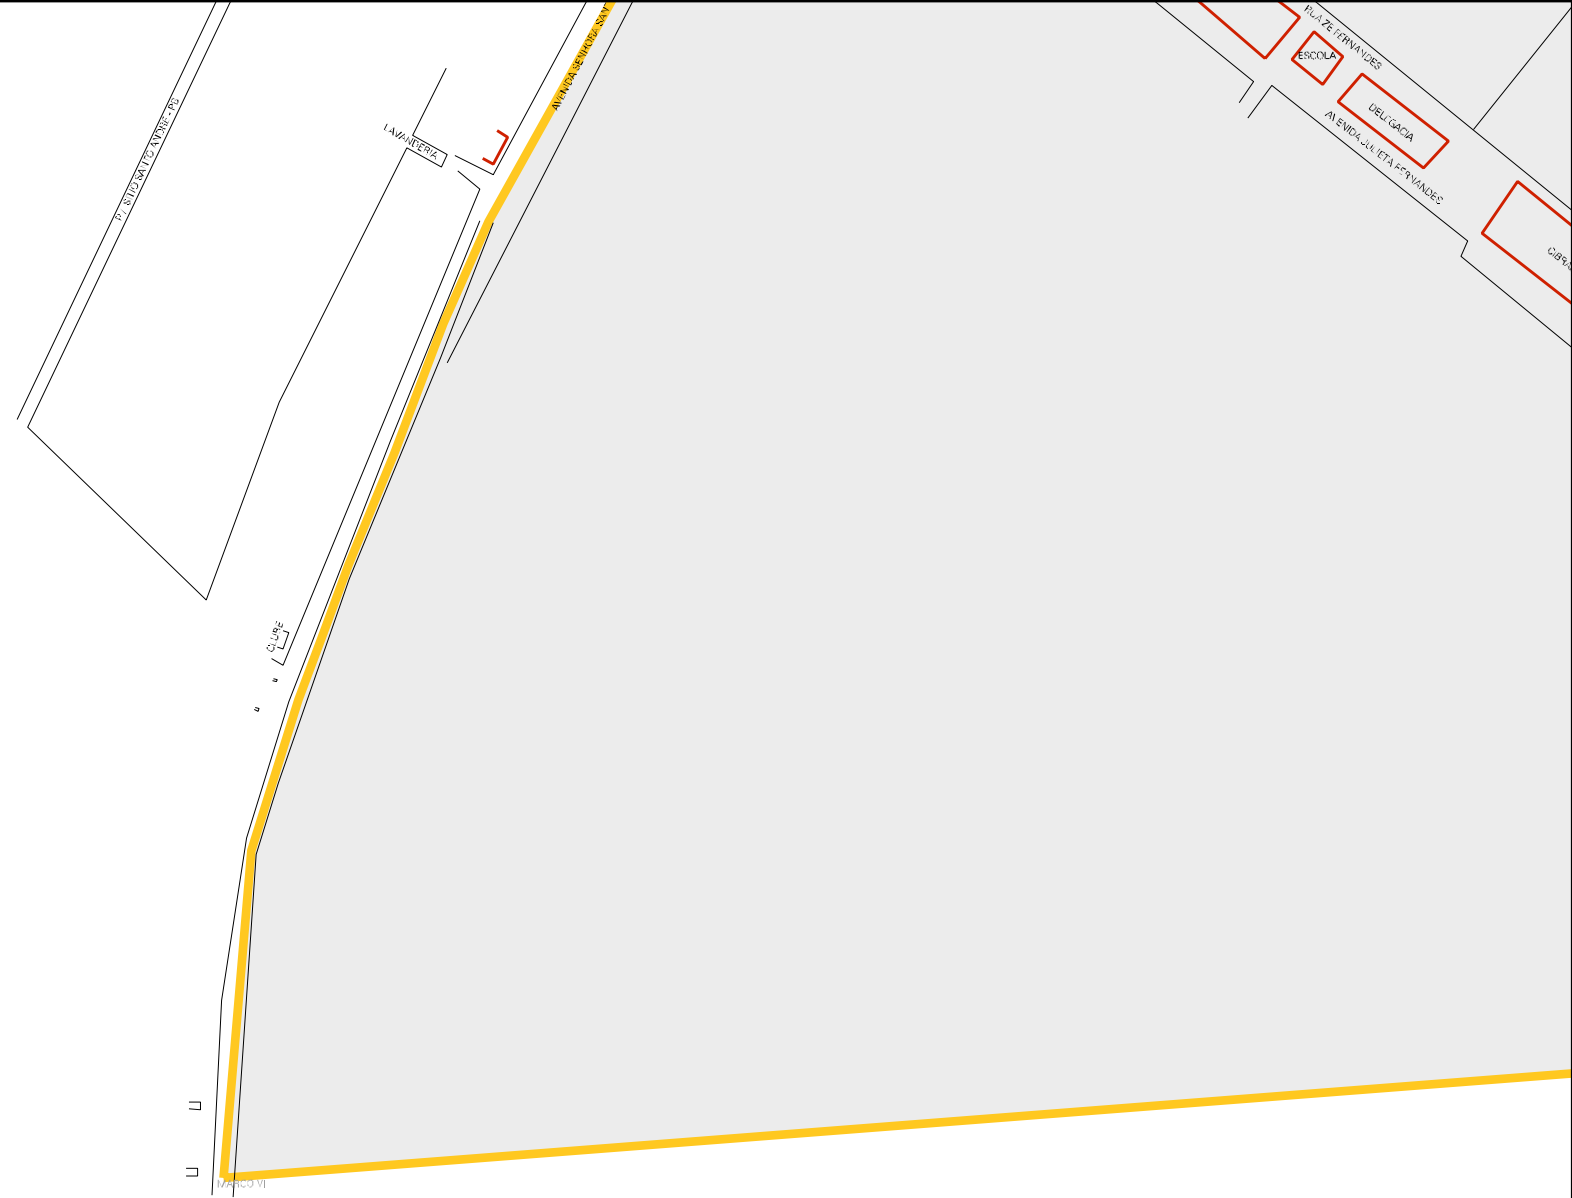

LIMITE INTERMUNICIPAL - RJ - PB

CENSO AGROPECUARIO 2006
CONTAGEM DA POPULAÇÃO 2007

MUNICIPIO: 07005 - LUÍS GOMES
DISTRITO: 05 - LUÍS GOMES
SUBDISTRITO: 00
SETOR: 0003 SITUACAO: 10