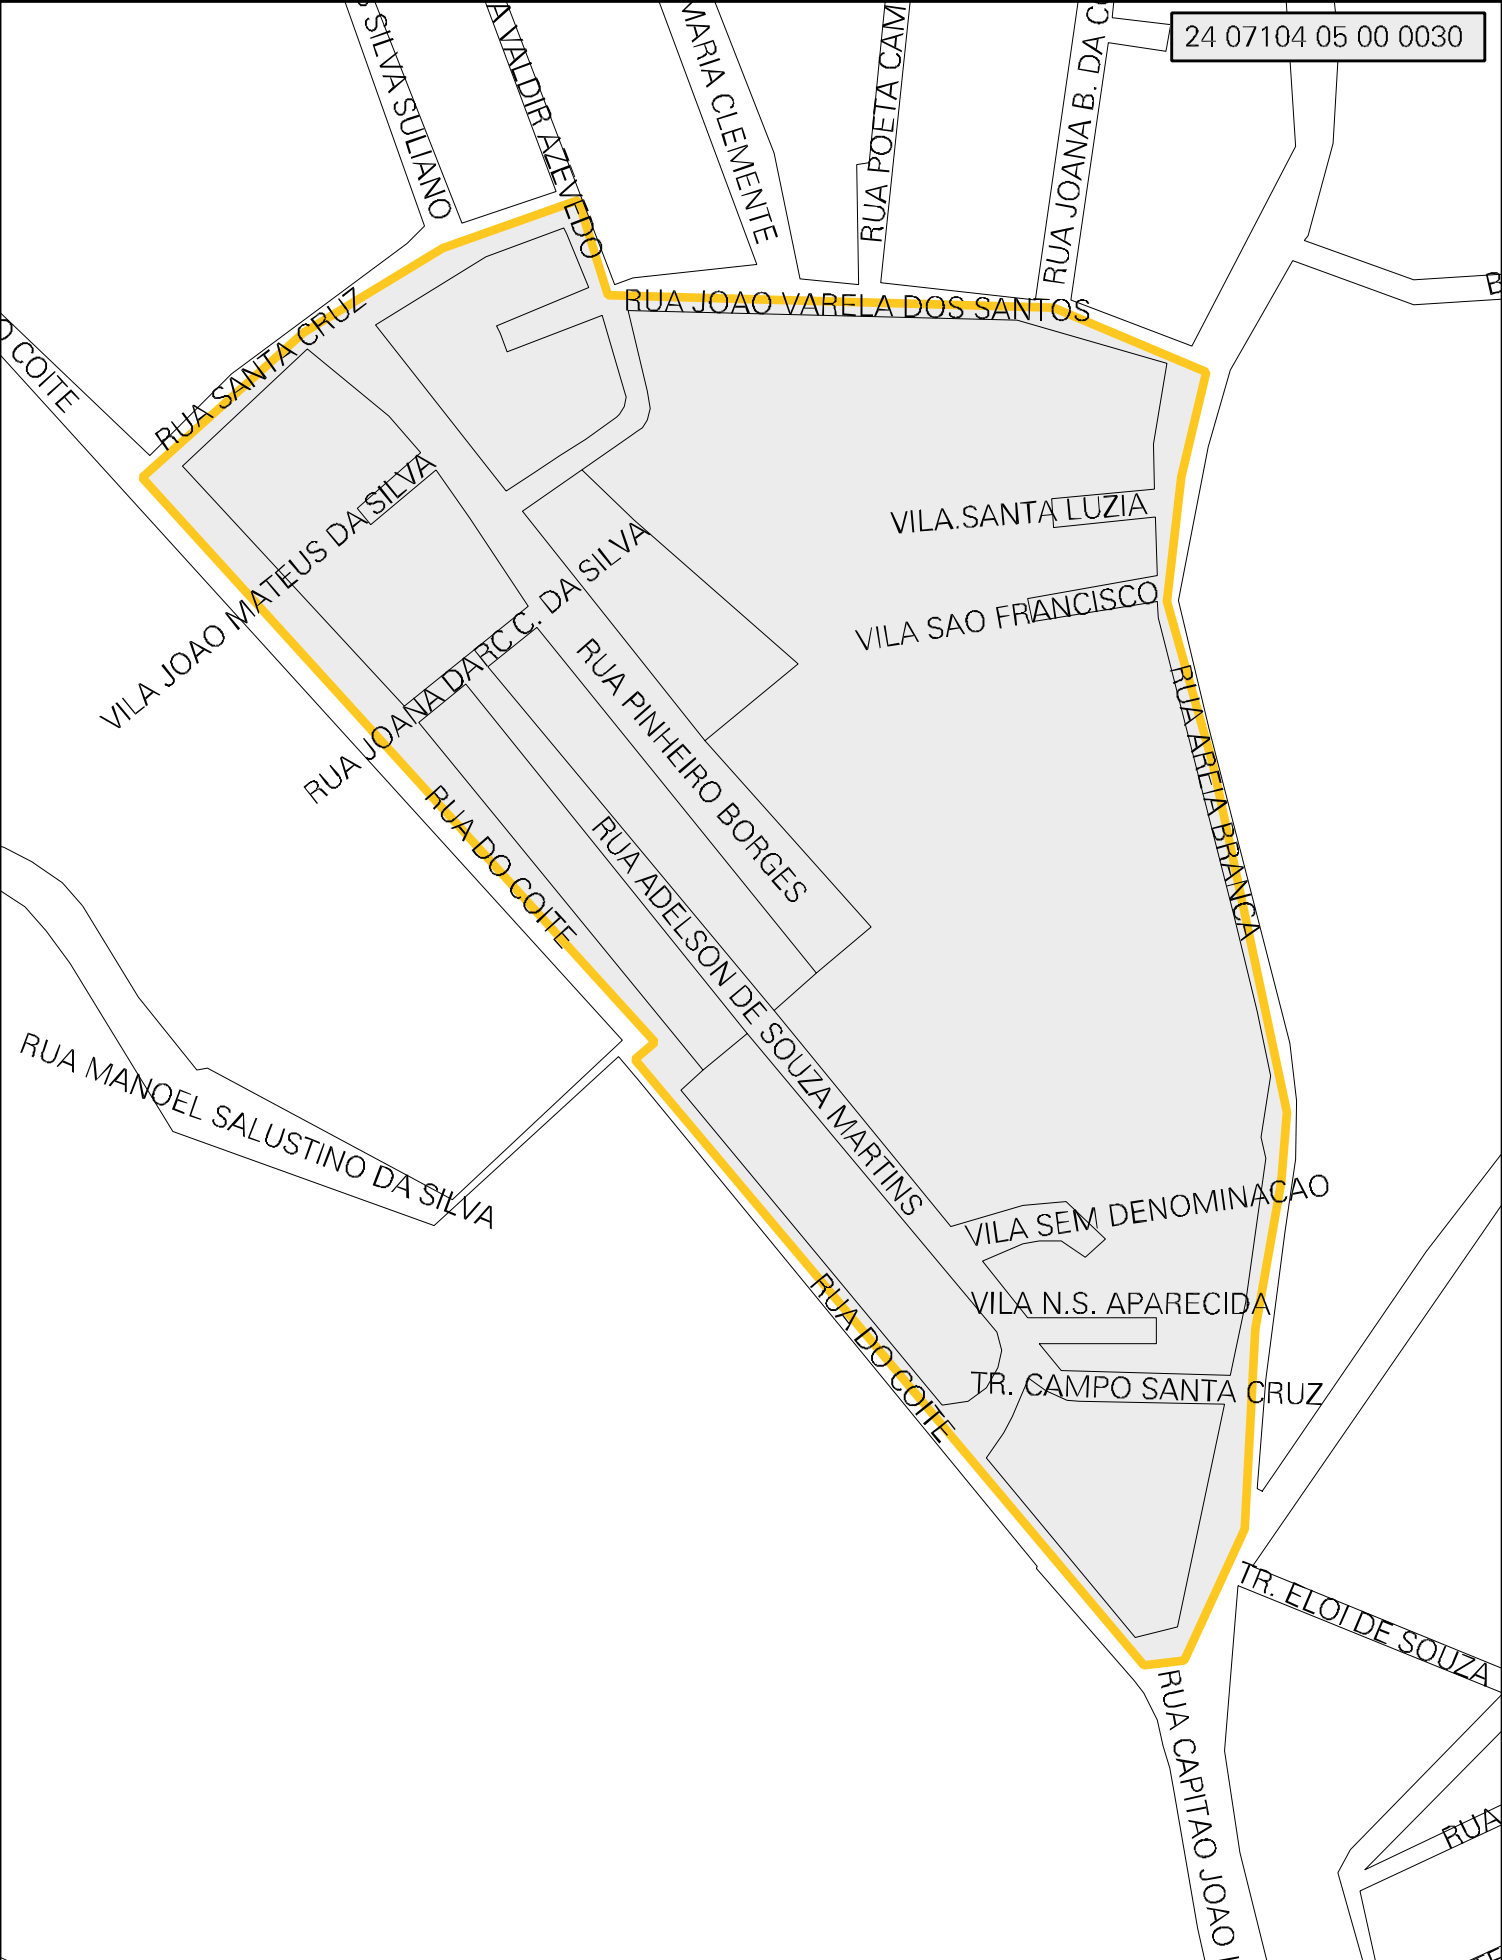

24 07104 05 00 0030

MUNICIPIO: 07104 - MACAÍBA
DISTRITO: 05 - MACAÍBA
SUBDISTRITO: 00
SETOR: 0030 SITUACAO: 10

ESTADO DO RIO GRANDE DO NORTE
MAPA DE SETOR URBANO - MSU
ESCALA: 1 : 2308