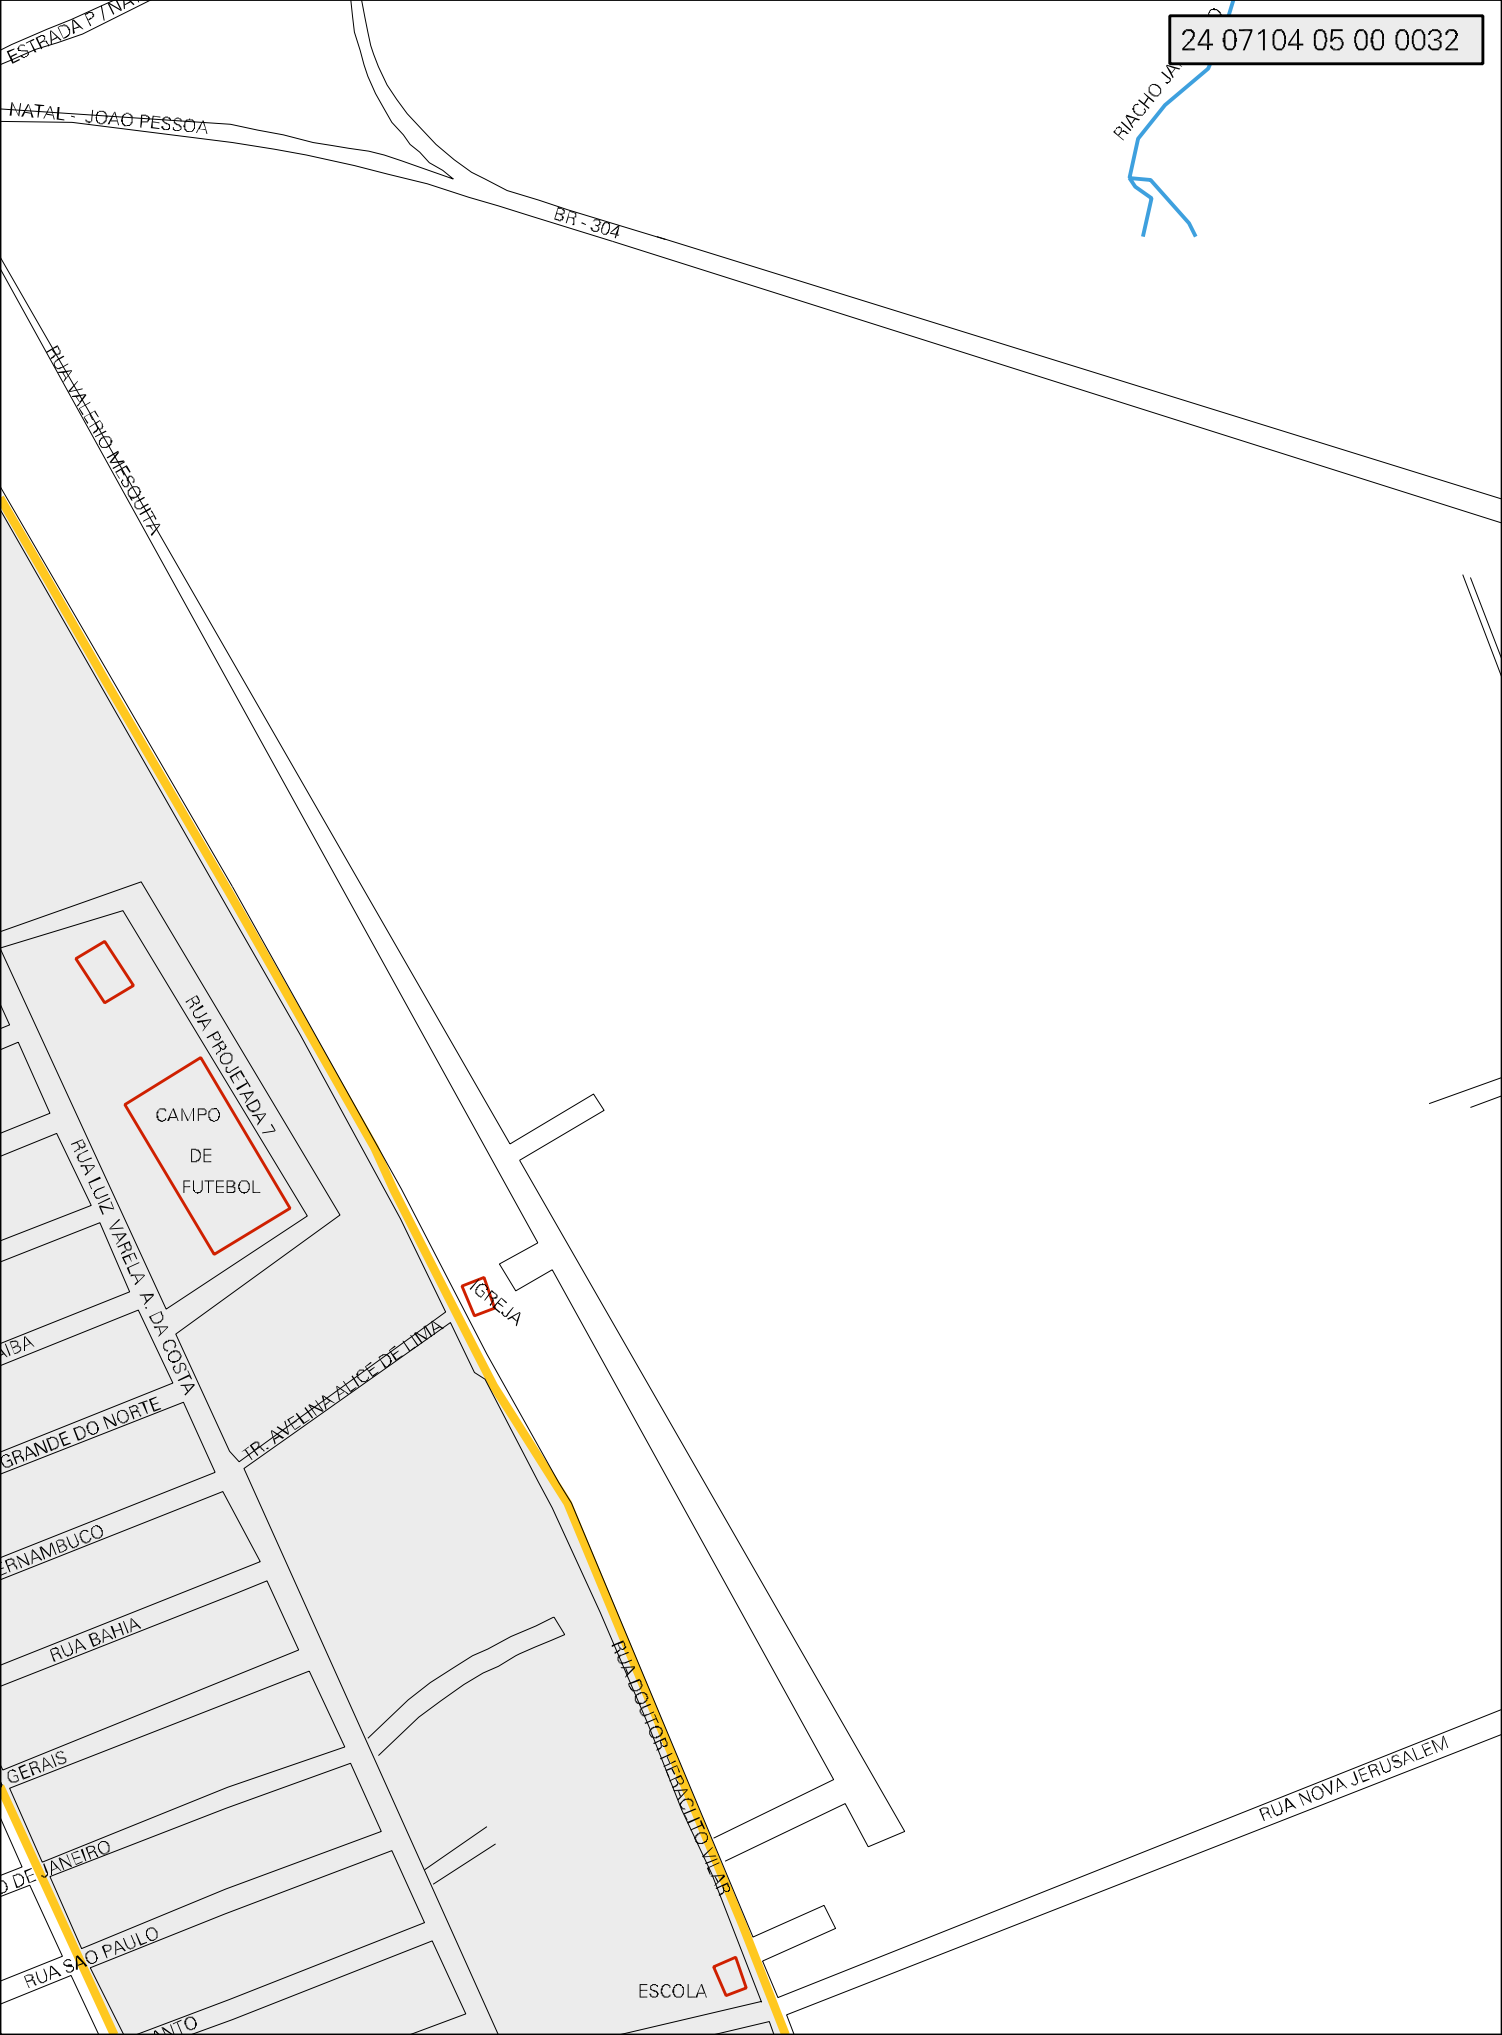

ESTRADA PT NA

NATAL - JOAO PESSOA

BR - 304

RIACHO JA

RUA VALE RIBISSUELA

RUA PROJETA DA 7

CAMPO DE FUTEBOL

RUA LUIZ VARELA A DA COSTA

IGREJA

RUA AVELINA ALICE DE LIMA

RUA DO LICEU TIBACTIO VIEIRA

RUA NOVA JERUSALEM

ESCOLA

GRANDE DO NORTE

RUA PERNAMBUCO

RUA BAHIA

RUA GERAIS

RUA DE JANEIRO

RUA SAO PAULO

RUA SANTO