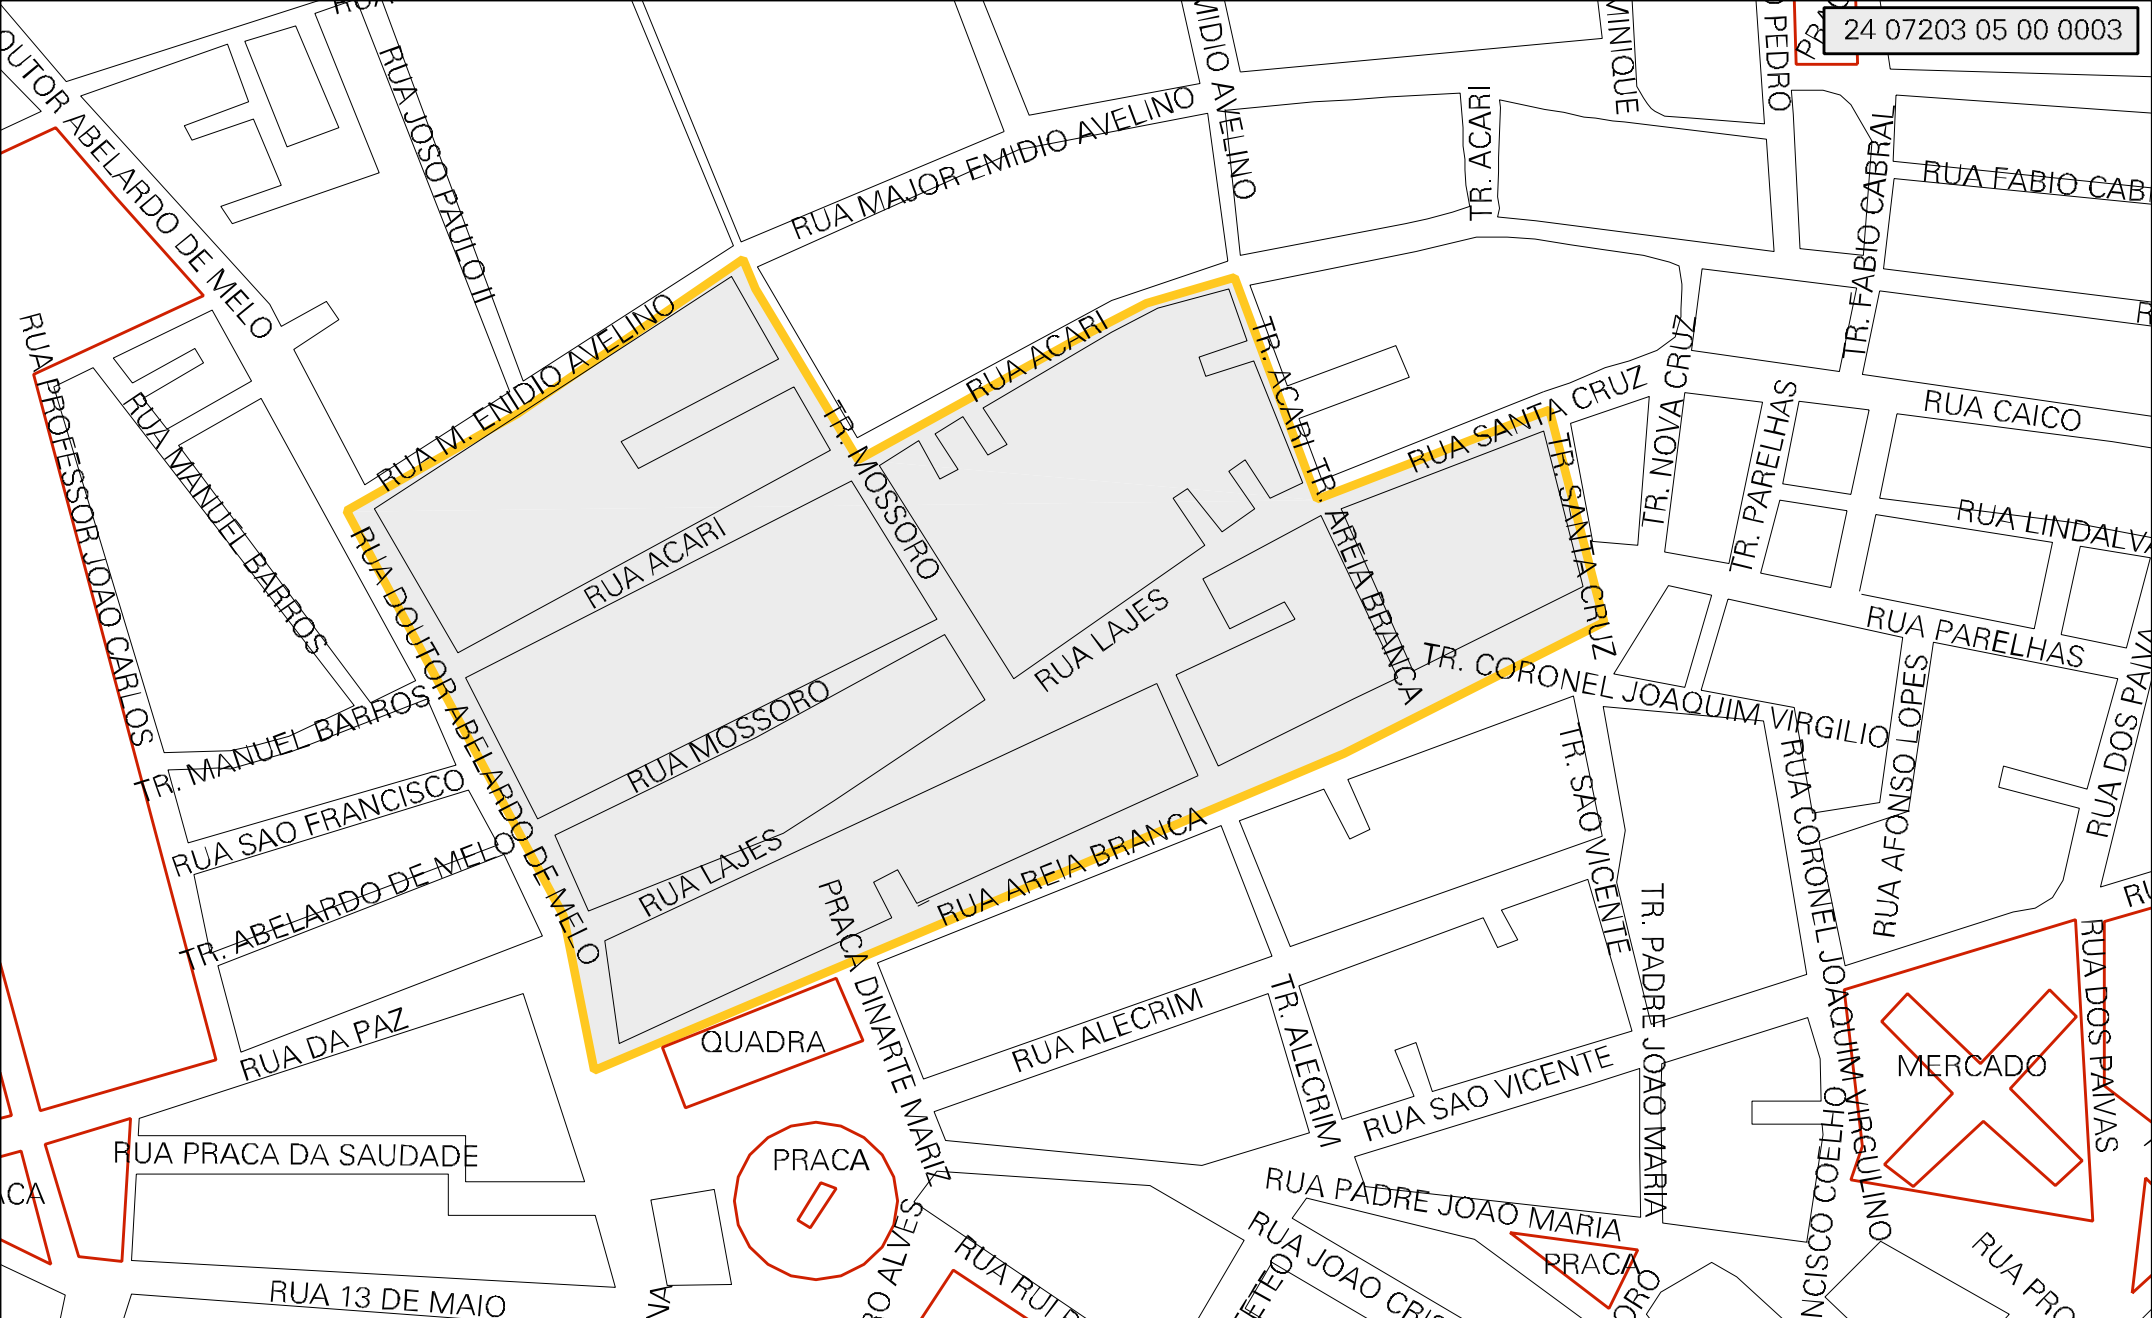

24 07203 05 00 0003

MUNICIPIO: 07203 - MACAU  
DISTRITO: 05 - MACAU  
SUBDISTRITO: 00  
SETOR: 0003 SITUACAO: 10

ESTADO DO RIO GRANDE DO NORTE  
MAPA DE SETOR URBANO - MSU  
ESCALA: 1 : 2292