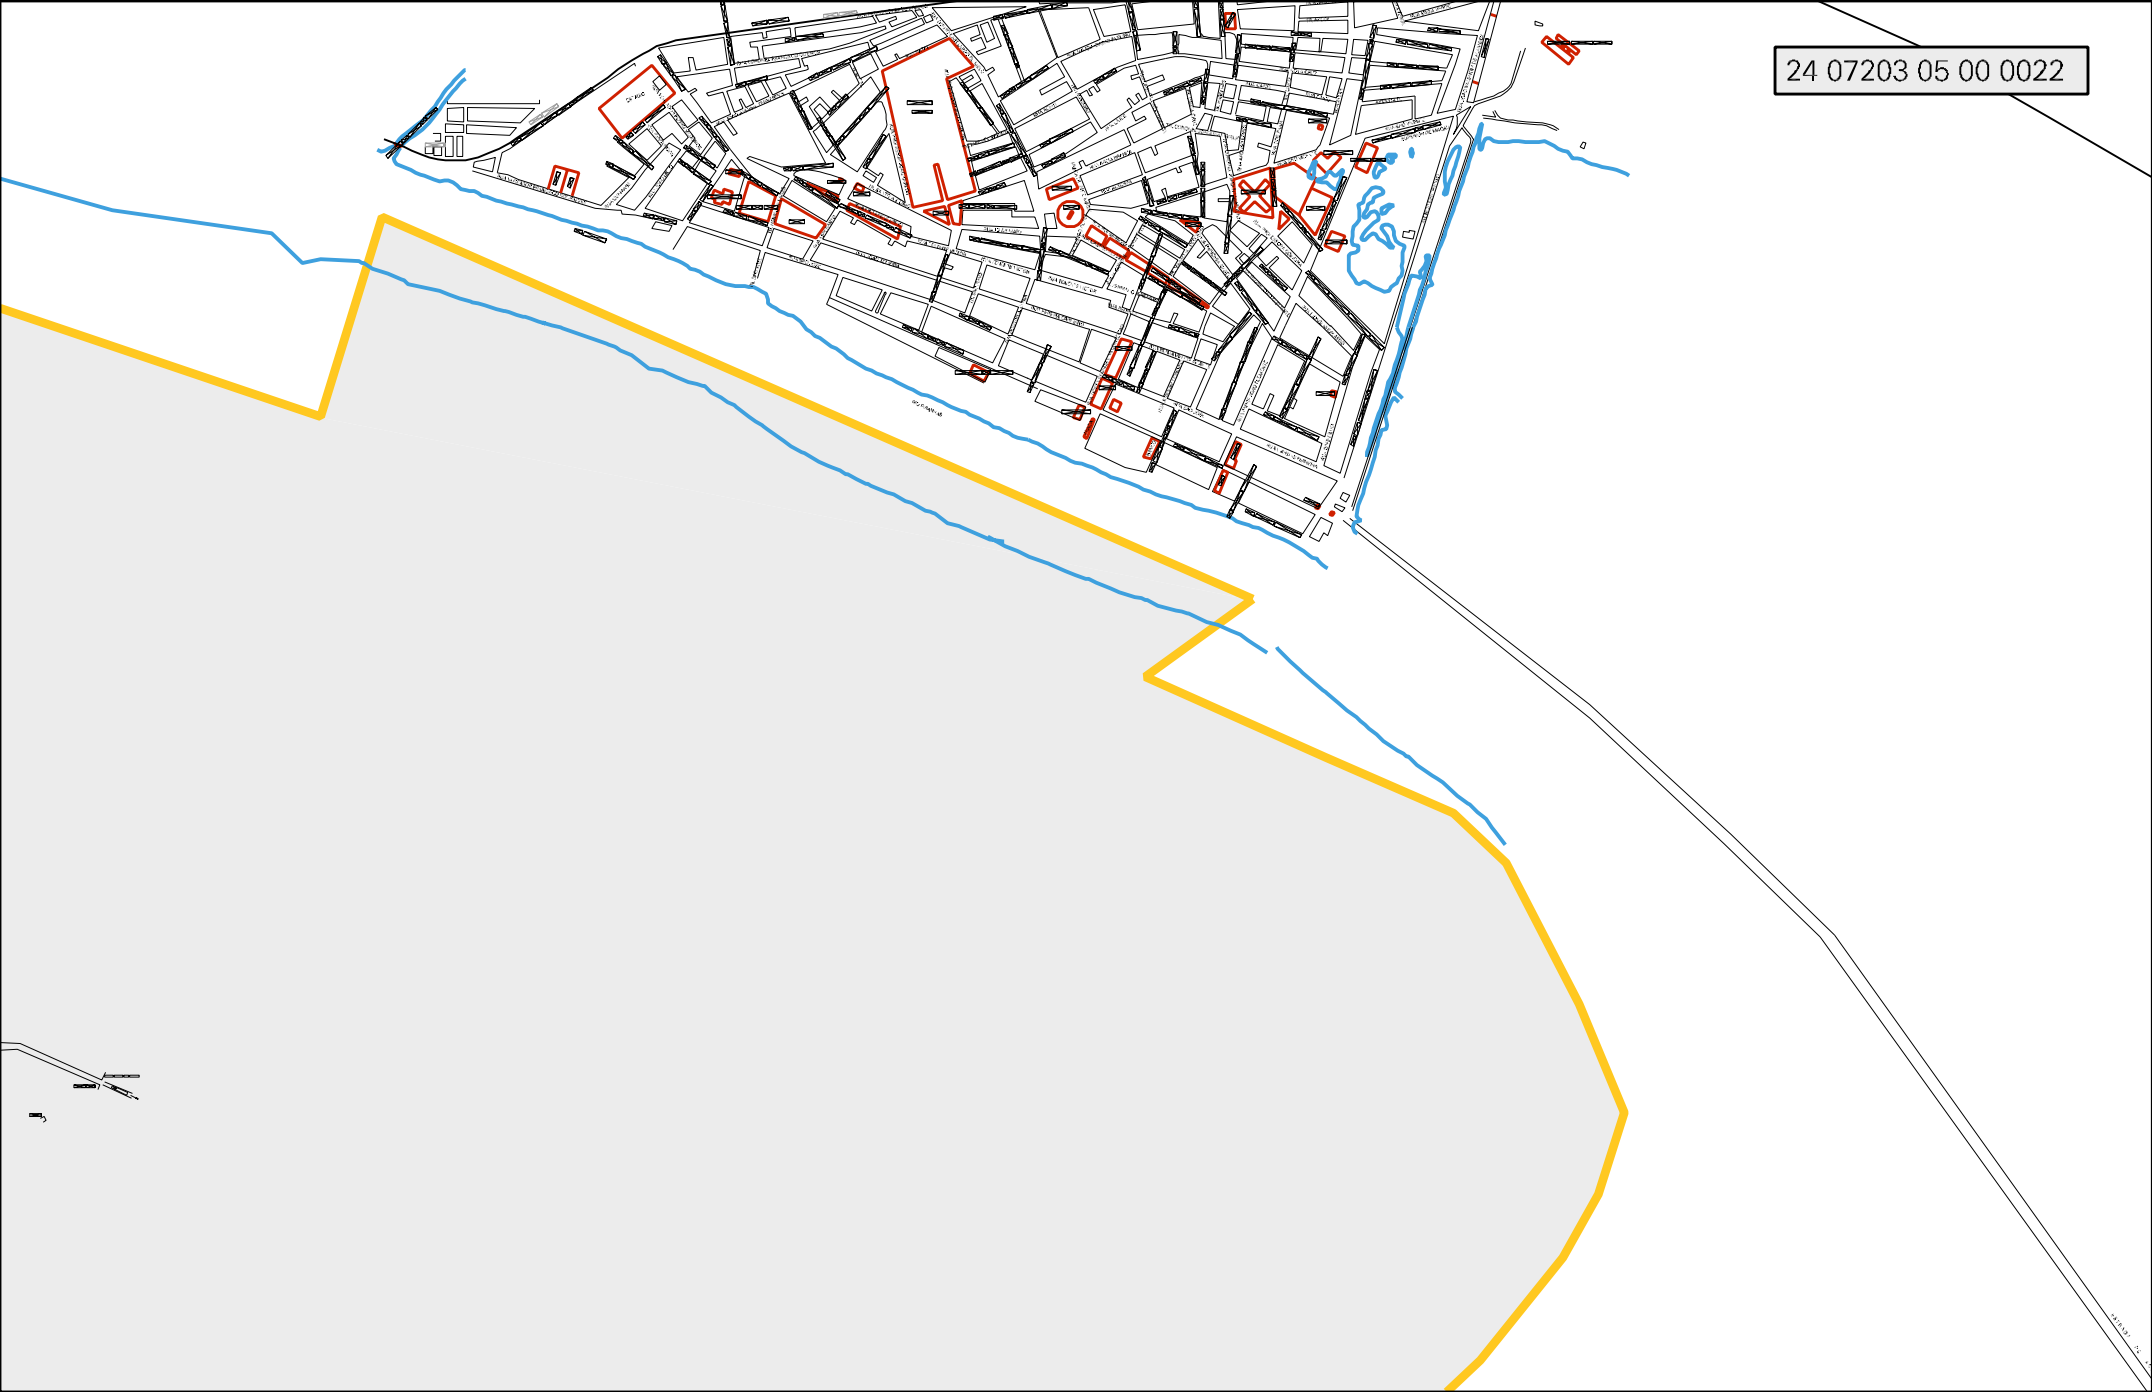

24 07203 05 00 0022

ESTADO DO RIO GRANDE DO NORTE
MAPA DE SETOR URBANO - MSU
ESCALA: 1 : 14475