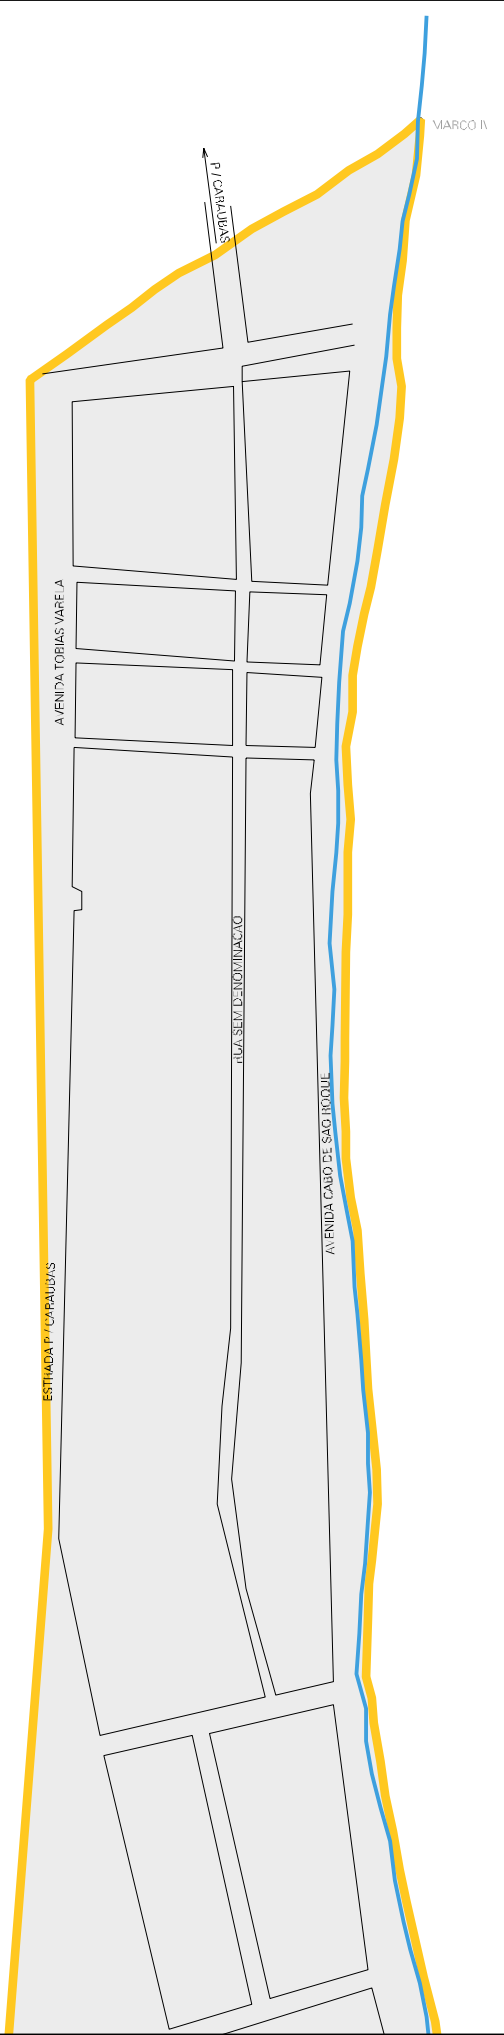

LIMITE URBANOS

MARCÓ IV

MUNICIPIO: 07500 - MAXARANGUAPE
 DISTRITO: 05 - MAXARANGUAPE
 SUBDISTRITO: 00
 SETOR: 0001 SITUACAO: 10

CENSO AGROPECUARIO 2006
 CONTAGEM DA POPULACAO 2007

ESTADO DO RIO GRANDE DO NORTE
MAPA DE SETOR URBANO - MSU
ESCALA: 1 : 5699