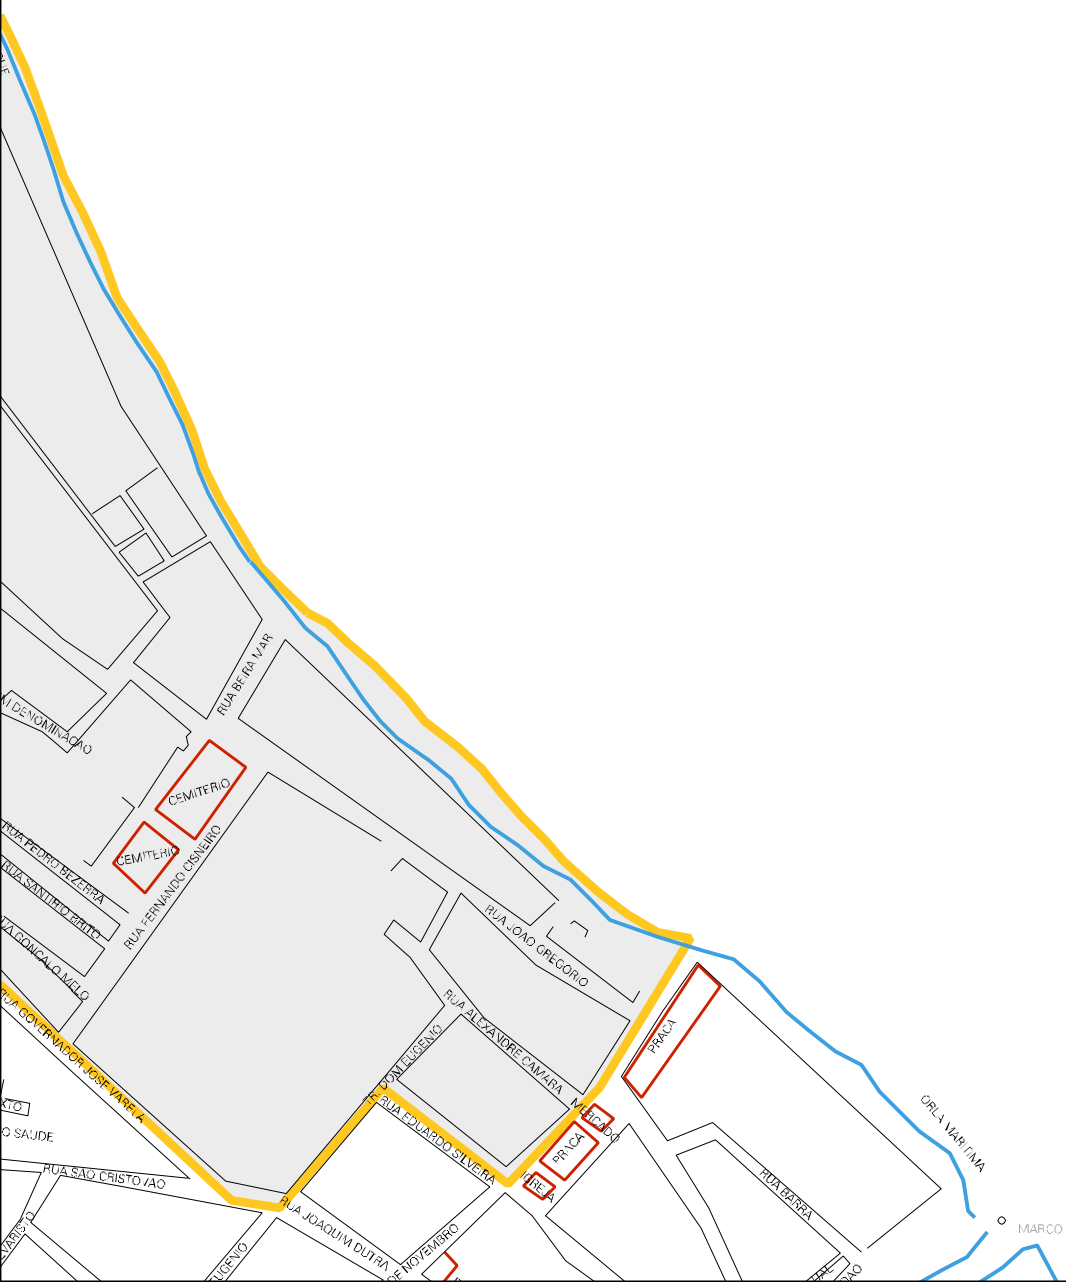

LIMITE URBANOS

MARCÓ IV

MUNICIPIO: 07500 - MAXARANGUAPE
 DISTRITO: 05 - MAXARANGUAPE
 SUBDISTRITO: 00
 SETOR: 0001 SITUACAO: 10

CENSO AGROPECUARIO 2006
 CONTAGEM DA POPULACAO 2007

ESTADO DO RIO GRANDE DO NORTE
MAPA DE SETOR URBANO - MSU
ESCALA: 1 : 5699