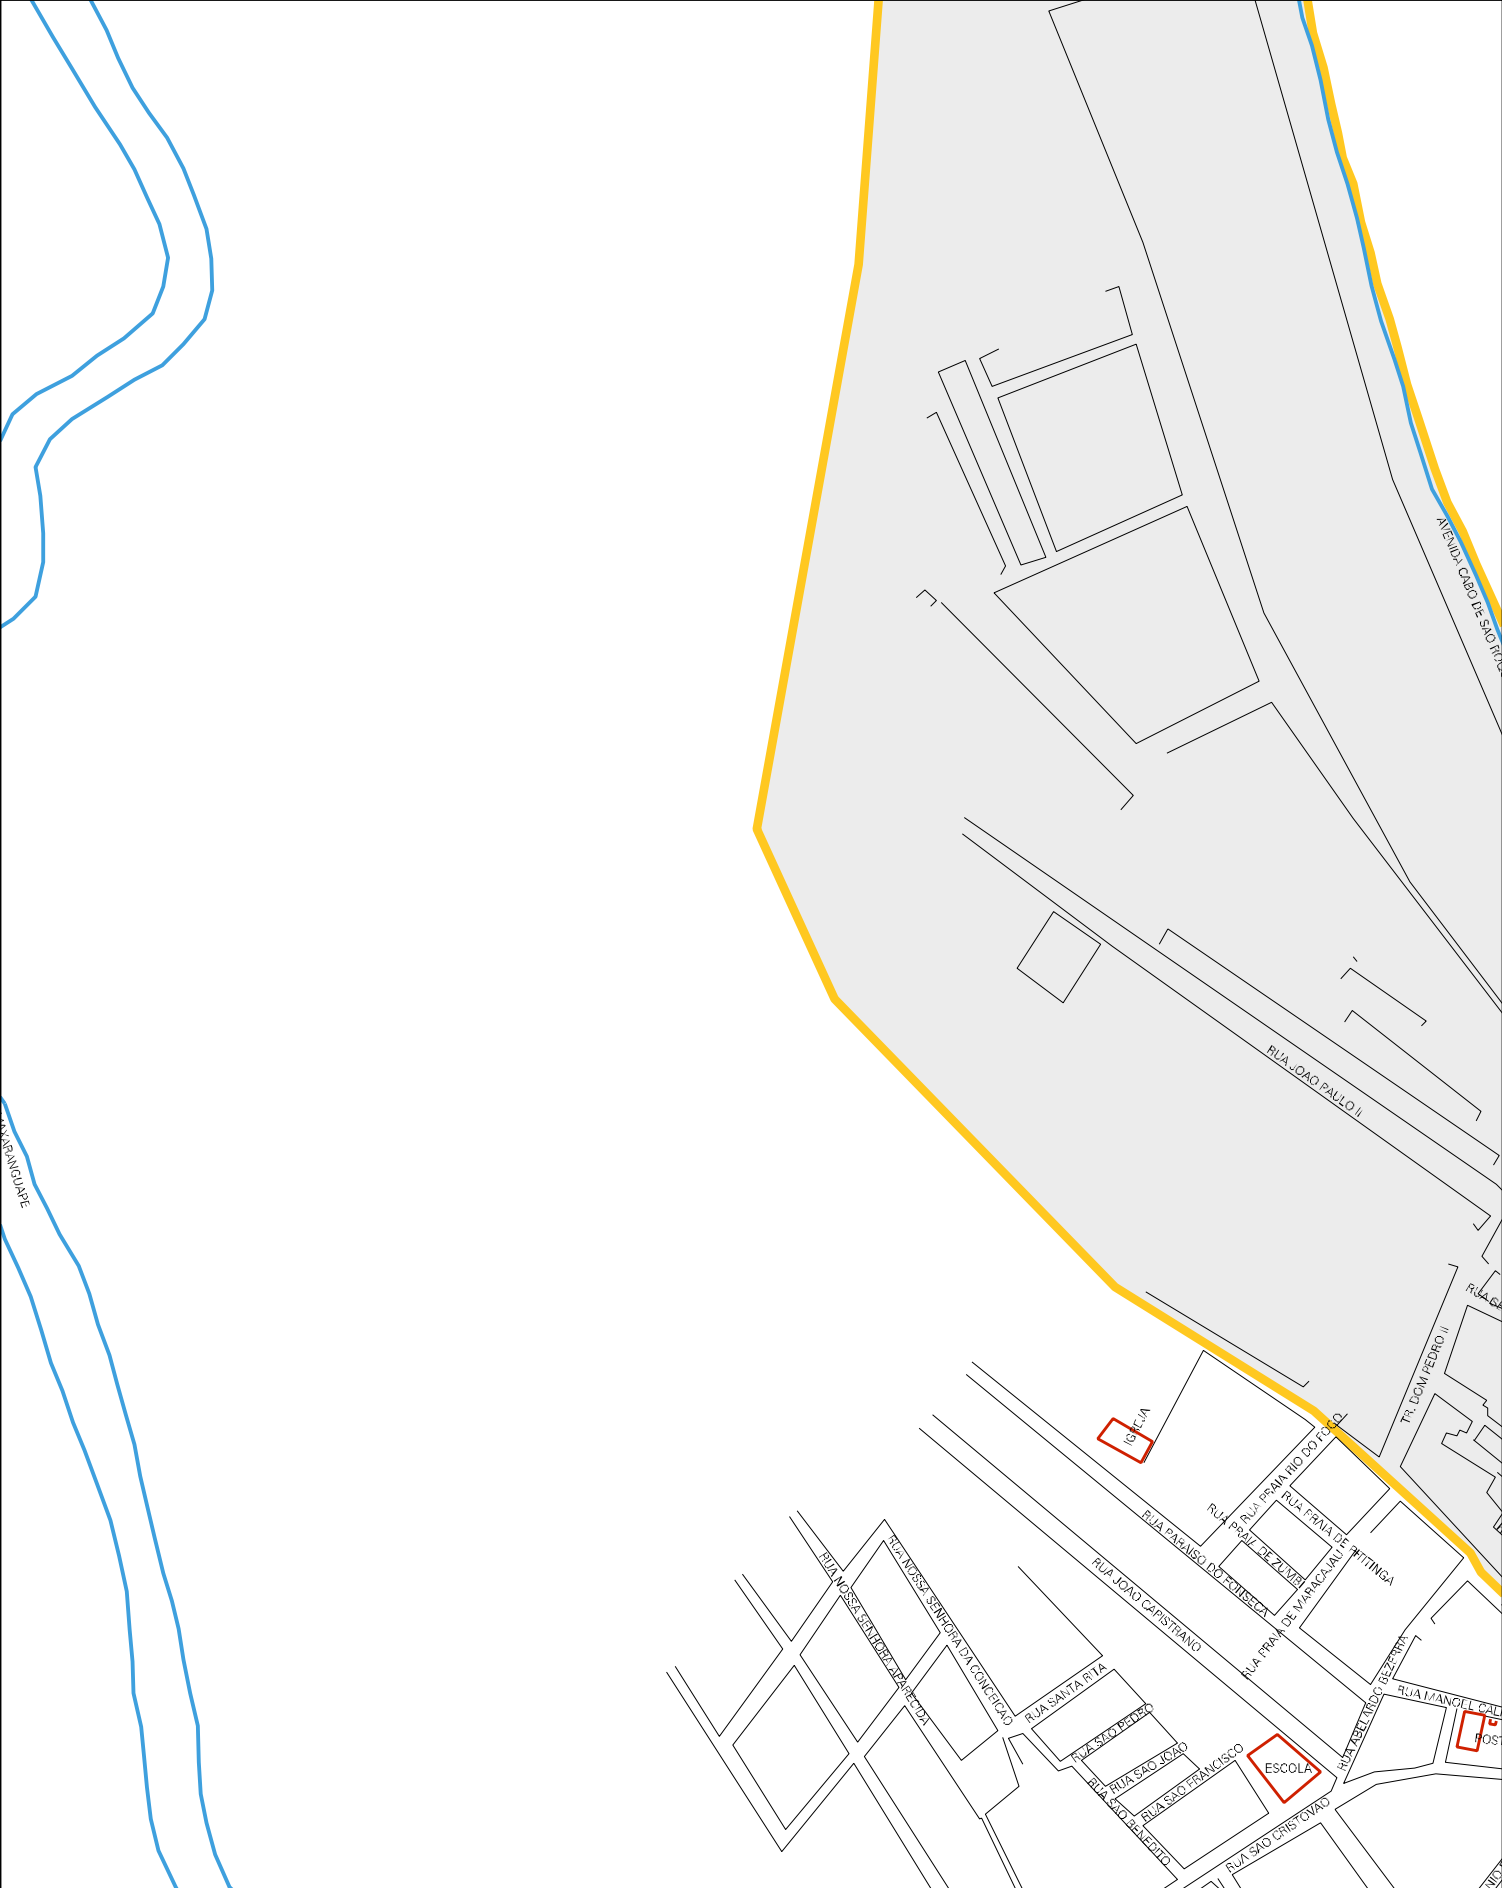

LIMITE URBANOS

MARCÓ IV

MUNICIPIO: 07500 - MAXARANGUAPE
 DISTRITO: 05 - MAXARANGUAPE
 SUBDISTRITO: 00
 SETOR: 0001 SITUACAO: 10

CENSO AGROPECUARIO 2006
 CONTAGEM DA POPULACAO 2007

ESTADO DO RIO GRANDE DO NORTE
MAPA DE SETOR URBANO - MSU
ESCALA: 1 : 5699