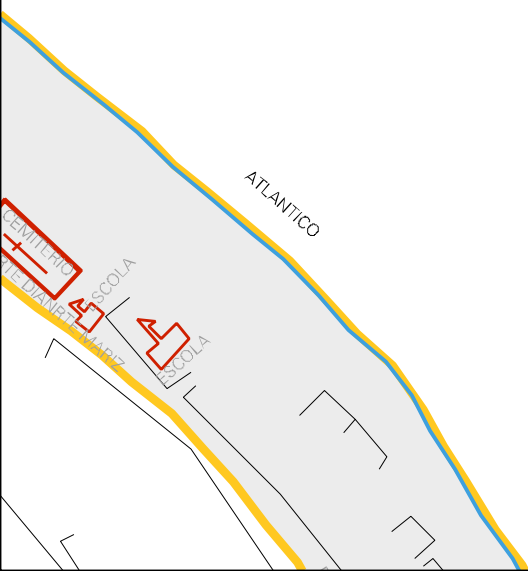

MARCO II

MARCO I

OCEANO

TORTISAVADORO DIVINA

MARCO

CENSO AGROPECUARIO 2006
CONTAGEM DA POPULAÇÃO 2007

MUNICIPIO: 07500 - MAXARANGUAPE
DISTRITO: 05 - MAXARANGUAPE
SUBDISTRITO: 00
SETOR: 0010 SITUACAO: 50
AGLOM. RURAL: 00007 - MARACAJÁ

ESTADO DO RIO GRANDE DO NORTE
MAPA DE SETOR URBANO - MSU
ESCALA: 1 : 4025