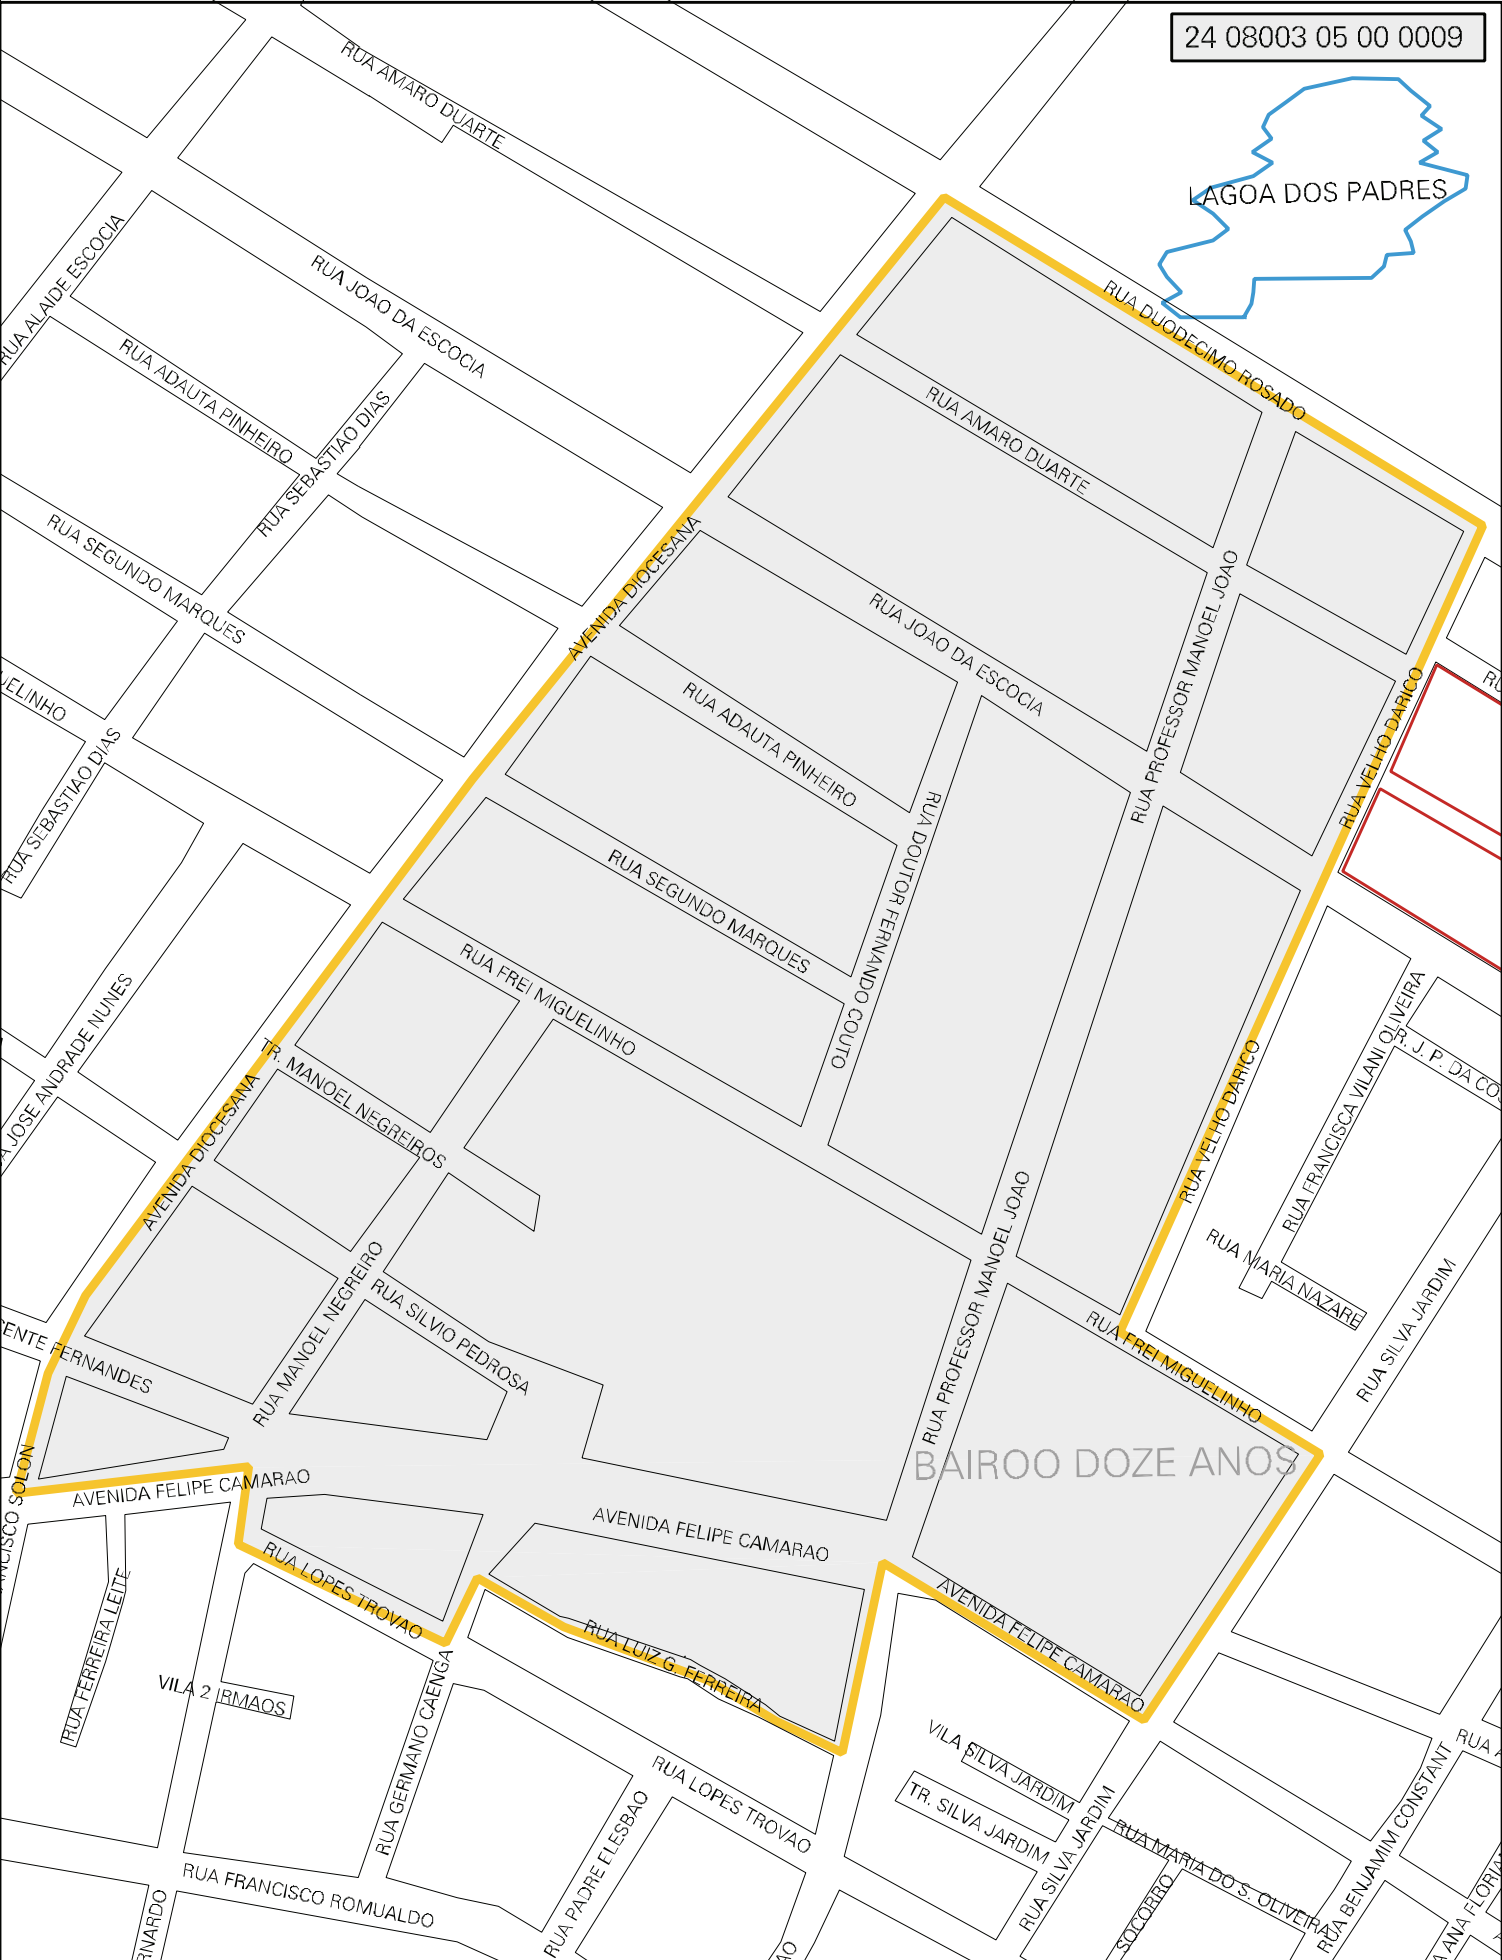

LAGOA DOS PADRES

BAIRRO DOZE ANOS

MUNICIPIO: 08003 - MOSSORÓ
 DISTRITO: 05 - MOSSORÓ
 SUBDISTRITO: 00
 SETOR: 0009 SITUACAO: 10
 BAIRRO: 005 - DOZE ANOS

ESTADO DO RIO GRANDE DO NORTE
 MAPA DE SETOR URBANO - MSU
 ESCALA: 1 : 3749