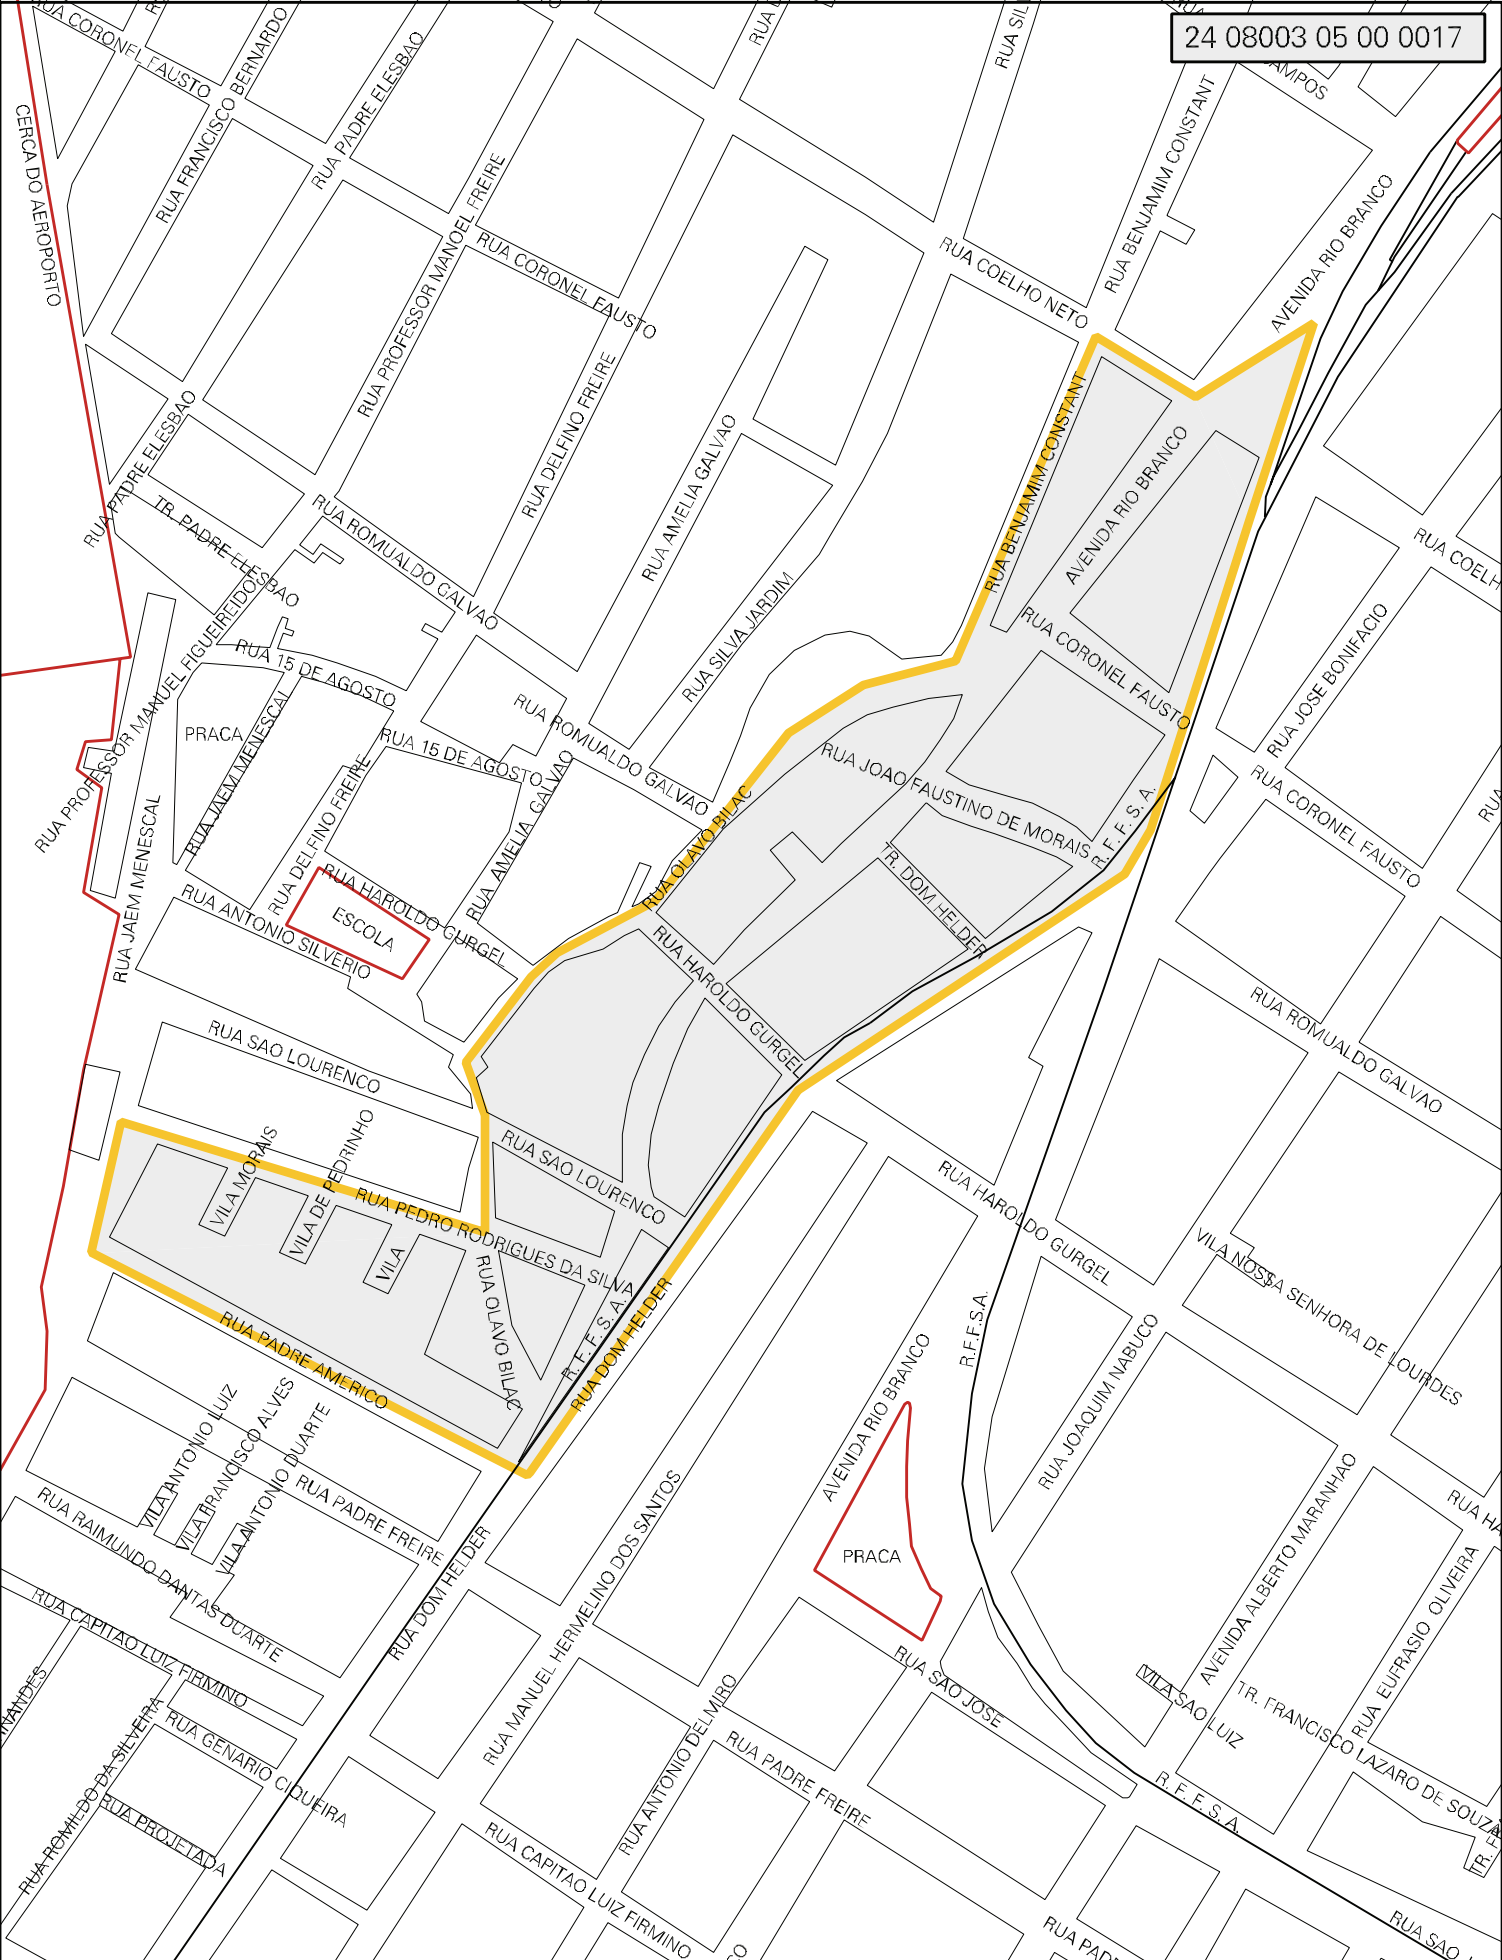

24 08003 05 00 0017

MUNICIPIO: 08003 - MOSSORÓ
DISTRITO: 05 - MOSSORÓ
SUBDISTRITO: 00
SETOR: 0017 SITUACAO: 10
BAIRRO: 024 - LAGOA DO MATO

ESTADO DO RIO GRANDE DO NORTE
MAPA DE SETOR URBANO - MSU
ESCALA: 1 : 3823