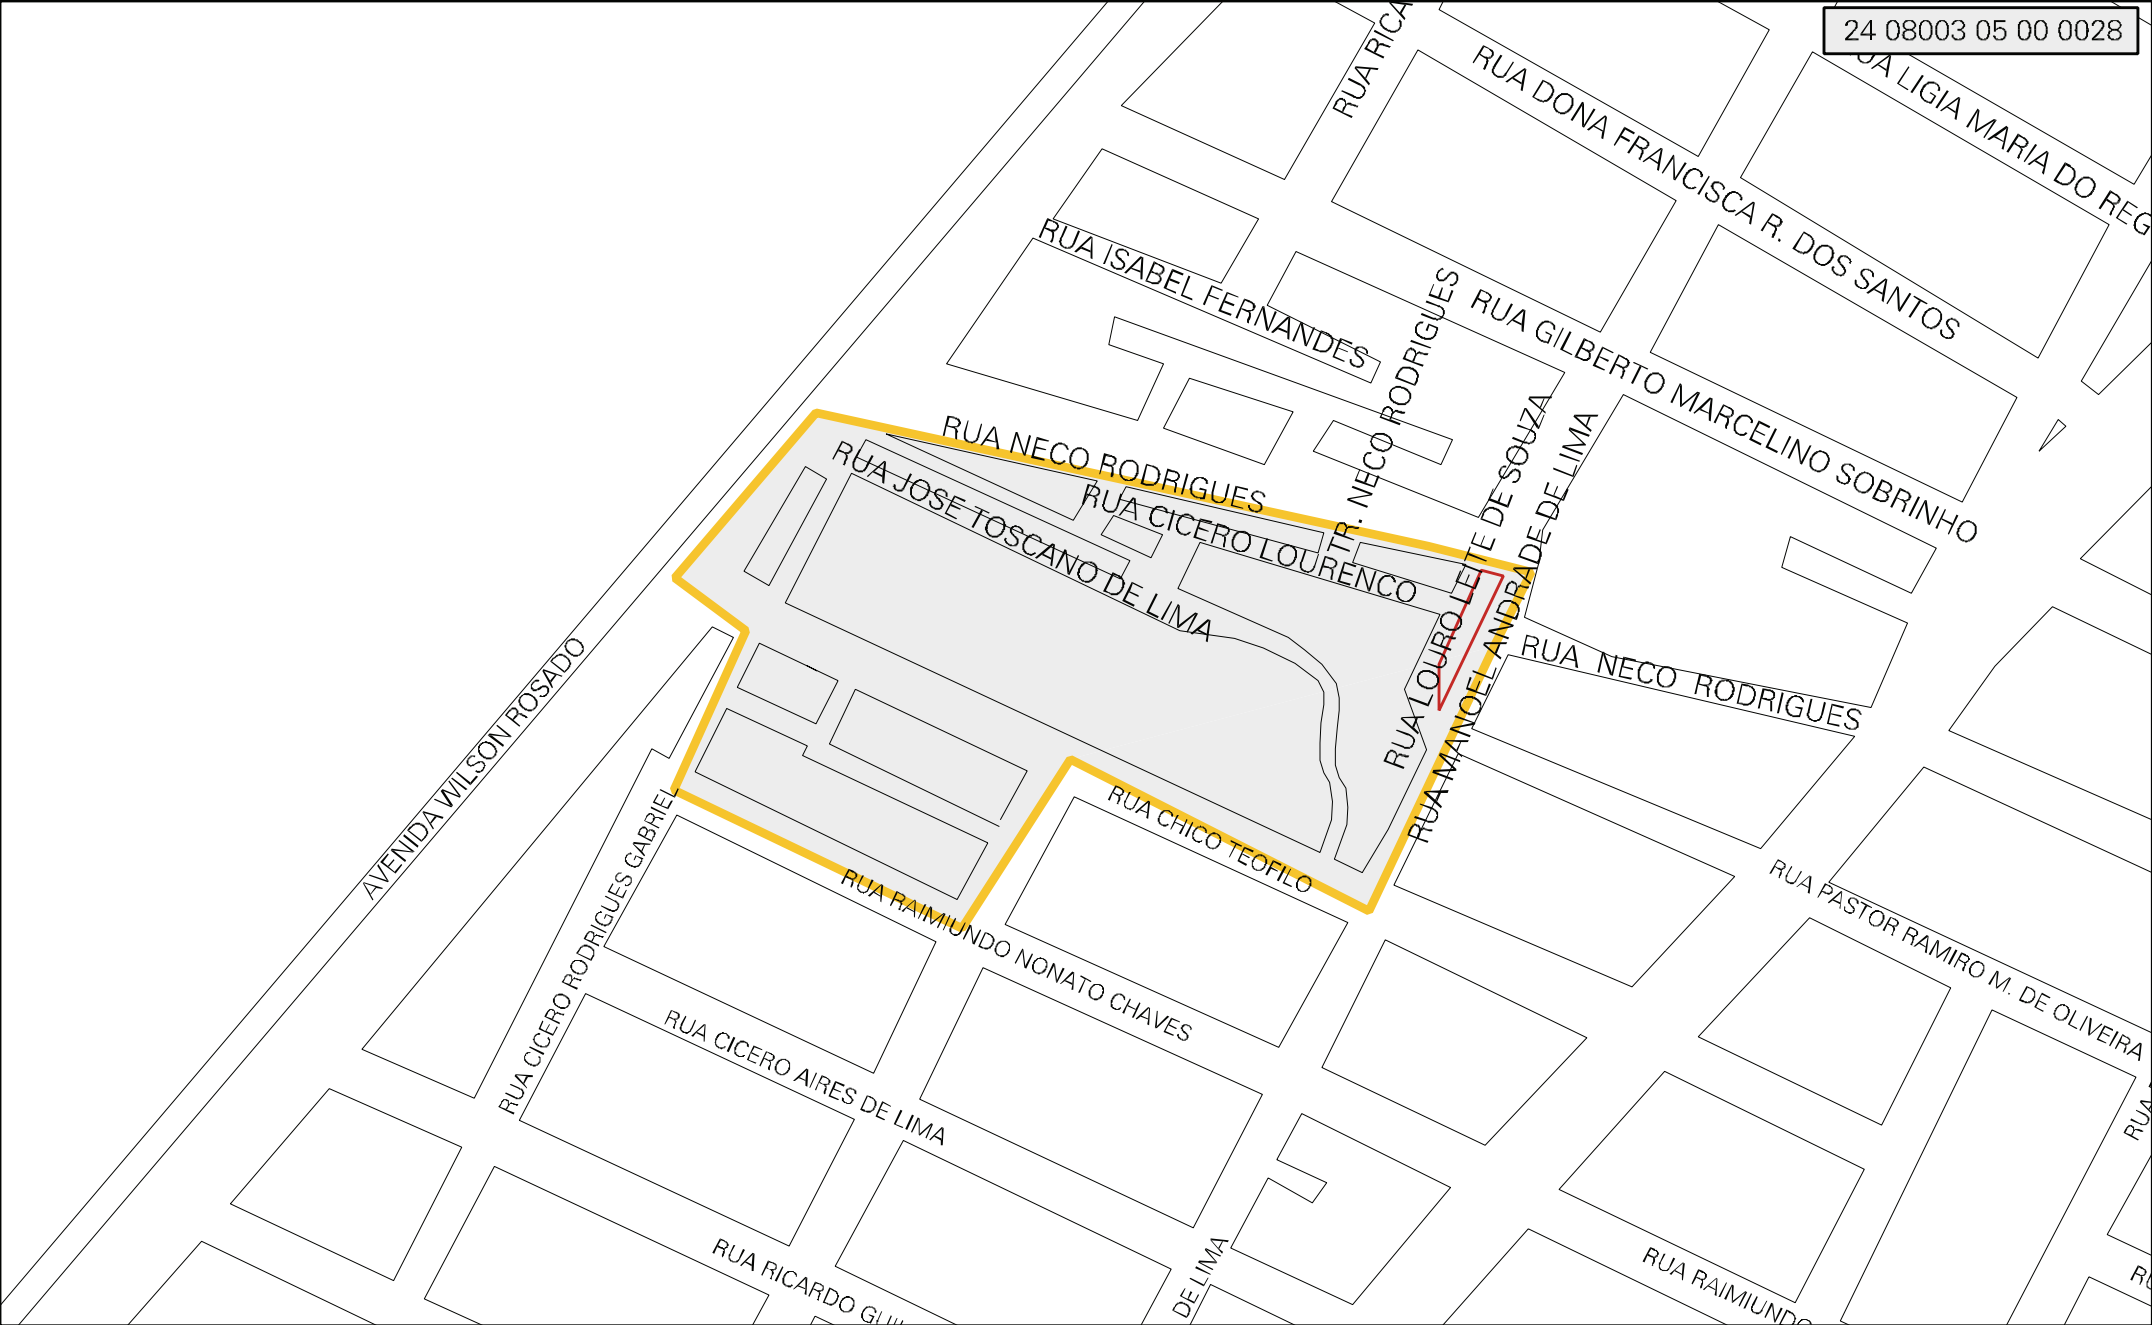

24 08003 05 00 0028

MUNICIPIO: 08003 - MOSSORÓ
 DISTRITO: 05 - MOSSORÓ
 SUBDISTRITO: 00
 SETOR: 0028 SITUACAO: 10
 BAIRRO: 012 - AEROPORTO

ESTADO DO RIO GRANDE DO NORTE
 MAPA DE SETOR URBANO - MSU
 ESCALA: 1 : 2990