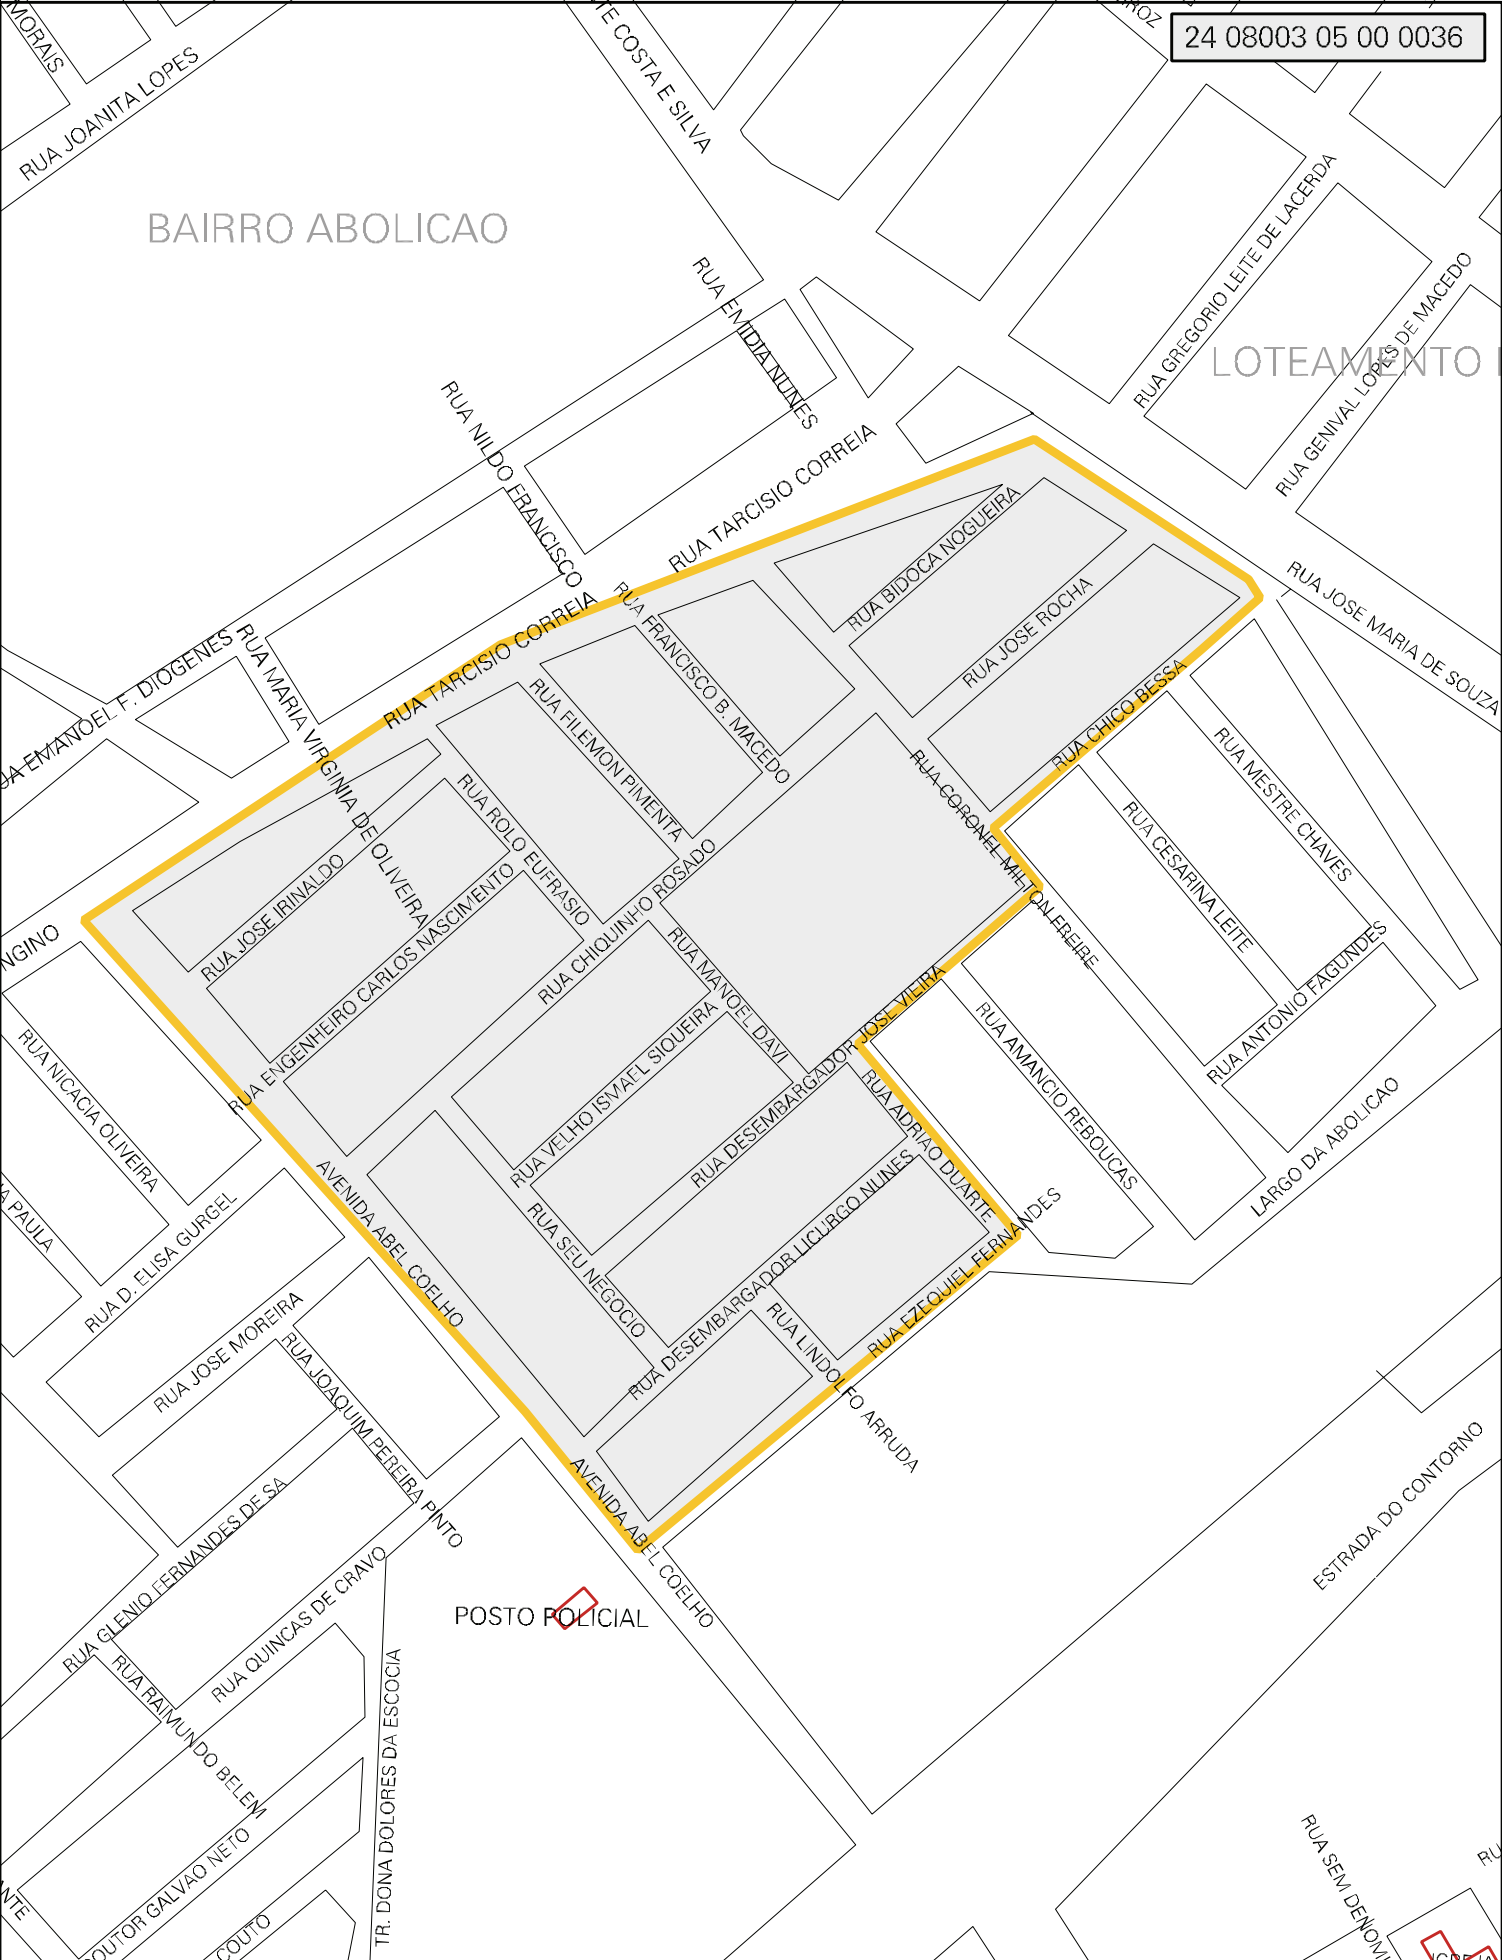

BAIRRO ABOLICAO

LOTEAMENTO

POSTO POLICIAL

MUNICIPIO: 08003 - MOSSORÓ
 DISTRITO: 05 - MOSSORÓ
 SUBDISTRITO: 00
 SETOR: 0036 SITUACAO: 10
 BAIRRO: 010 - ABOLIÇÃO

ESTADO DO RIO GRANDE DO NORTE
 MAPA DE SETOR URBANO - MSU
 ESCALA: 1 : 3650