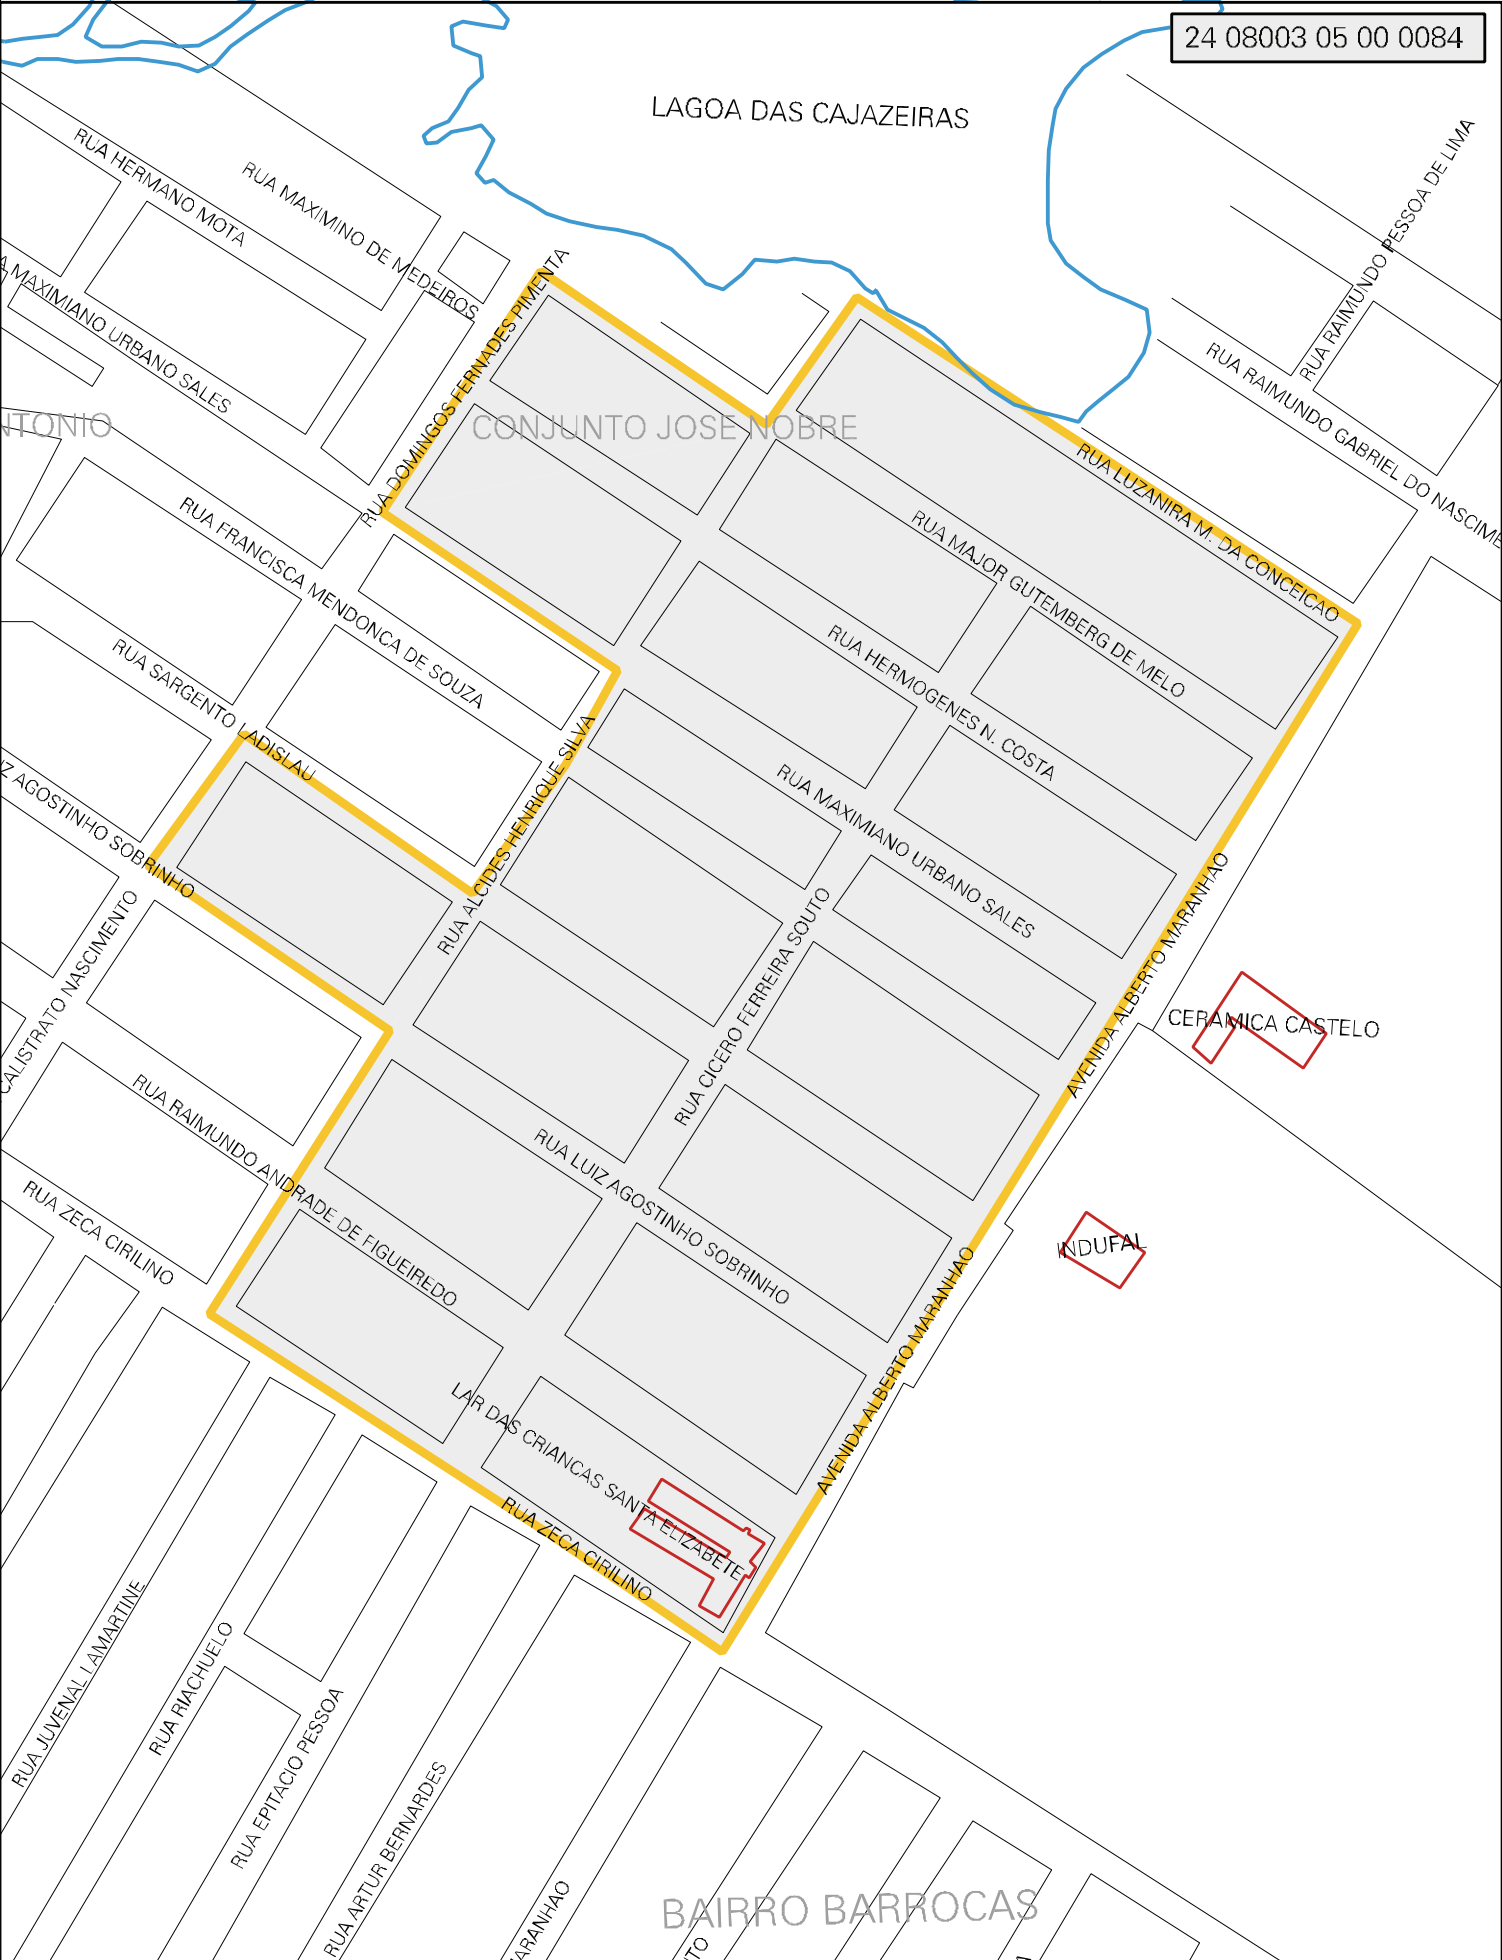

LAGOA DAS CAJAZEIRAS

ANTONIO

CONJUNTO JOSE NOBRE

CERAMICA CASTELO

INDUFAL

BAIRRO BARROCAS

MUNICIPIO: 08003 - MOSSORÓ
 DISTRITO: 05 - MOSSORÓ
 SUBDISTRITO: 00
 SETOR: 0084 SITUACAO: 10
 BAIRRO: 009 - BARROCAS

ESTADO DO RIO GRANDE DO NORTE
 MAPA DE SETOR URBANO - MSU
 ESCALA: 1 : 3636