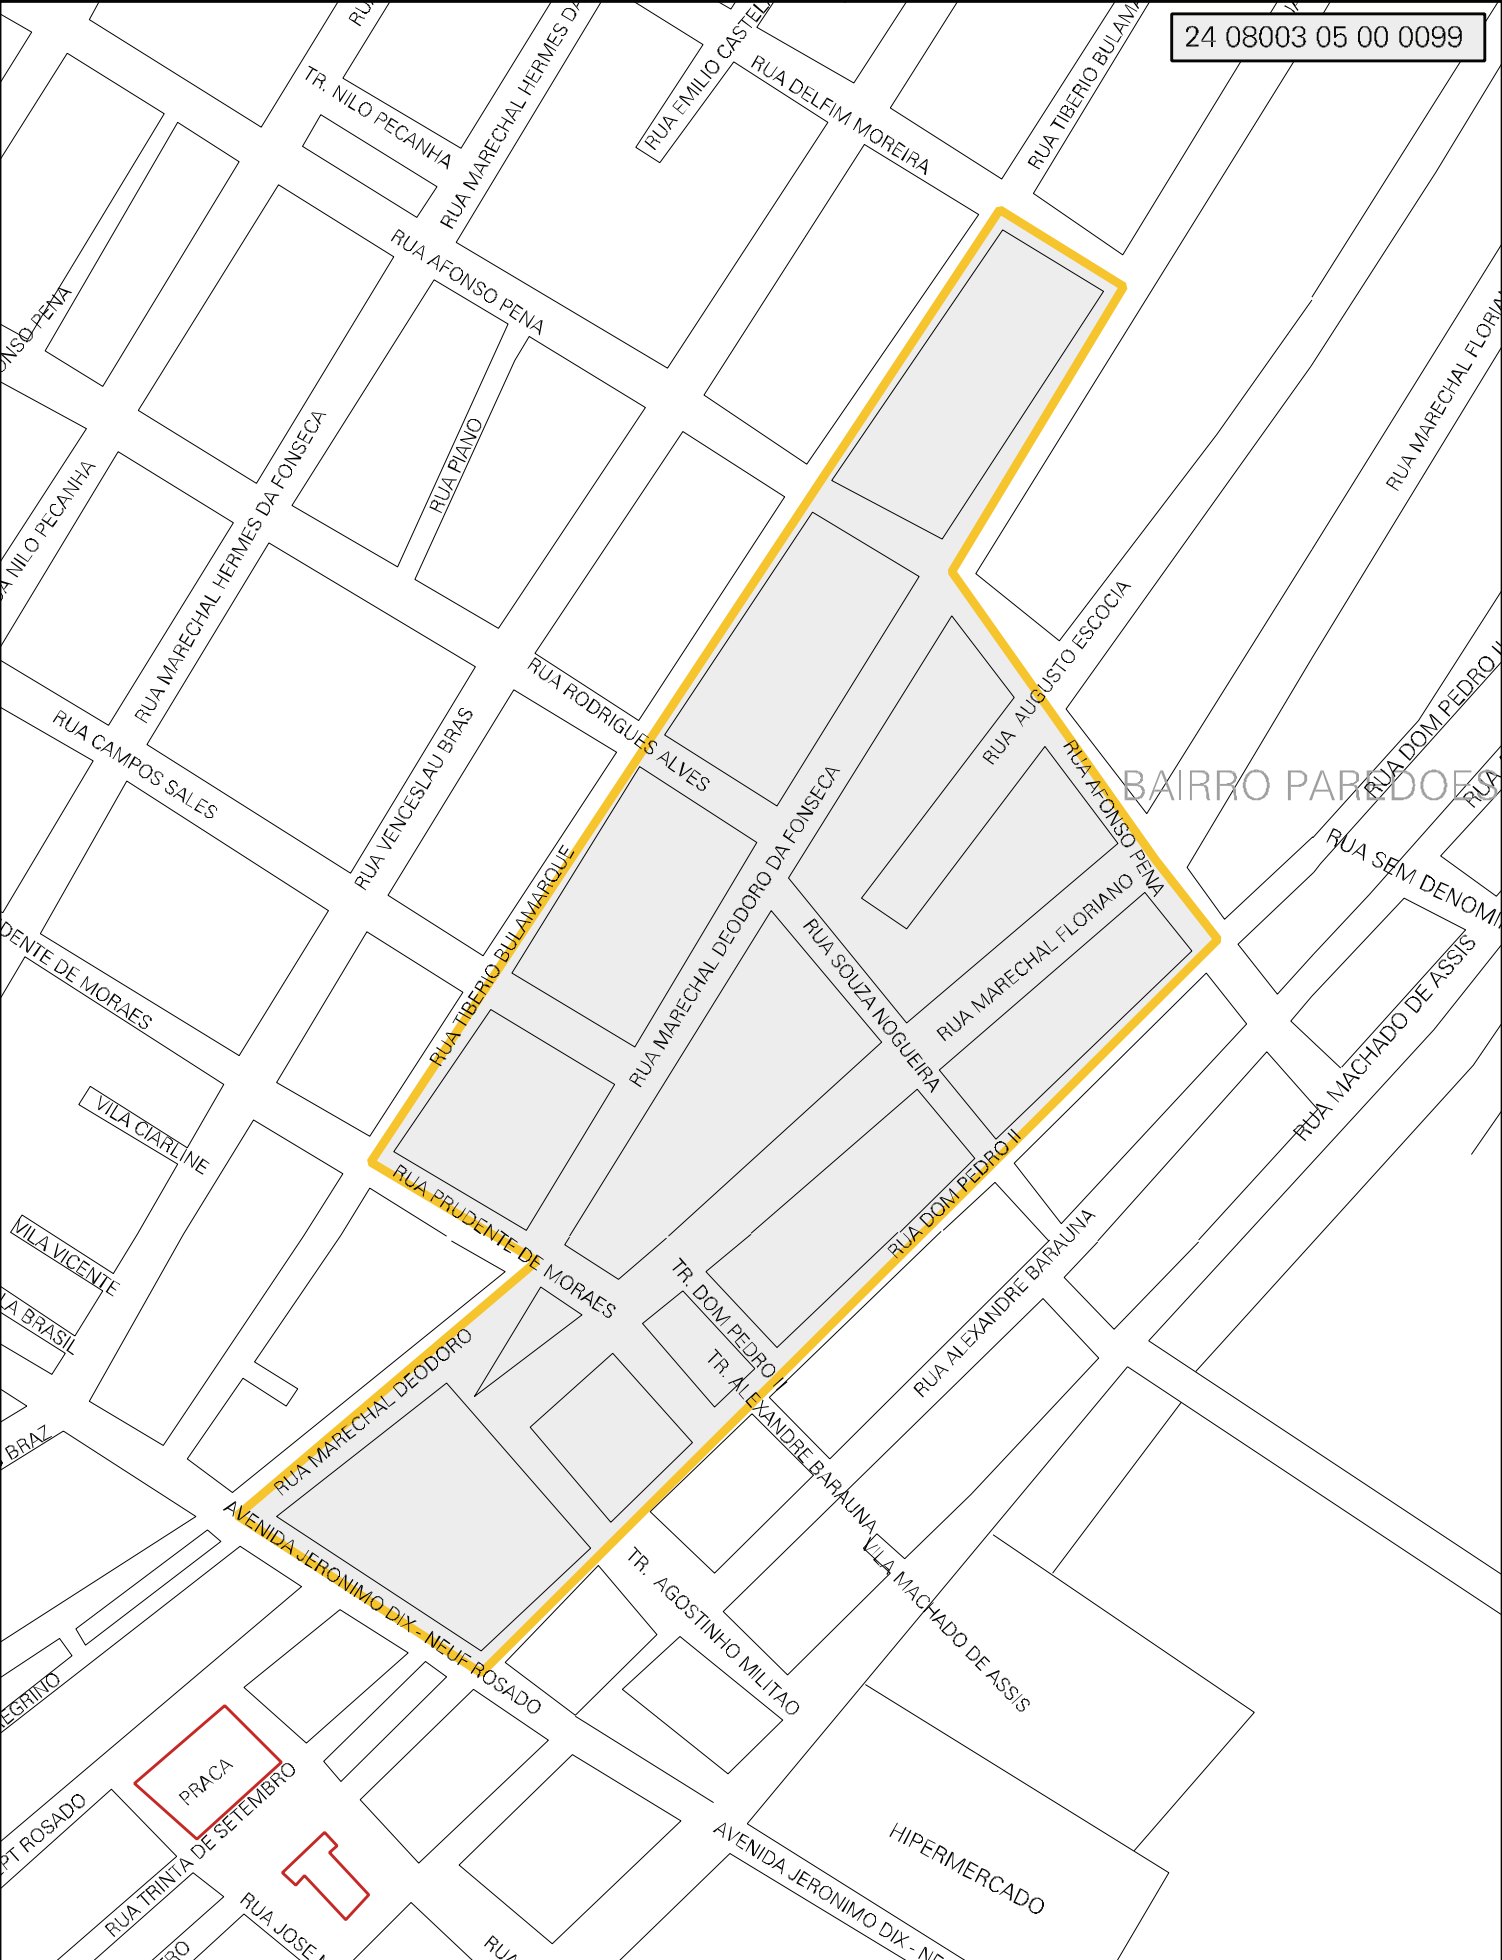

24 08003 05 00 0099

BAIRRO PAREDÕES

MUNICIPIO: 08003 - MOSSORÓ
 DISTRITO: 05 - MOSSORÓ
 SUBDISTRITO: 00
 SETOR: 0099 SITUACAO: 10
 BAIRRO: 008 - PAREDÕES

ESTADO DO RIO GRANDE DO NORTE
 MAPA DE SETOR URBANO - MSU
 ESCALA: 1 : 3597