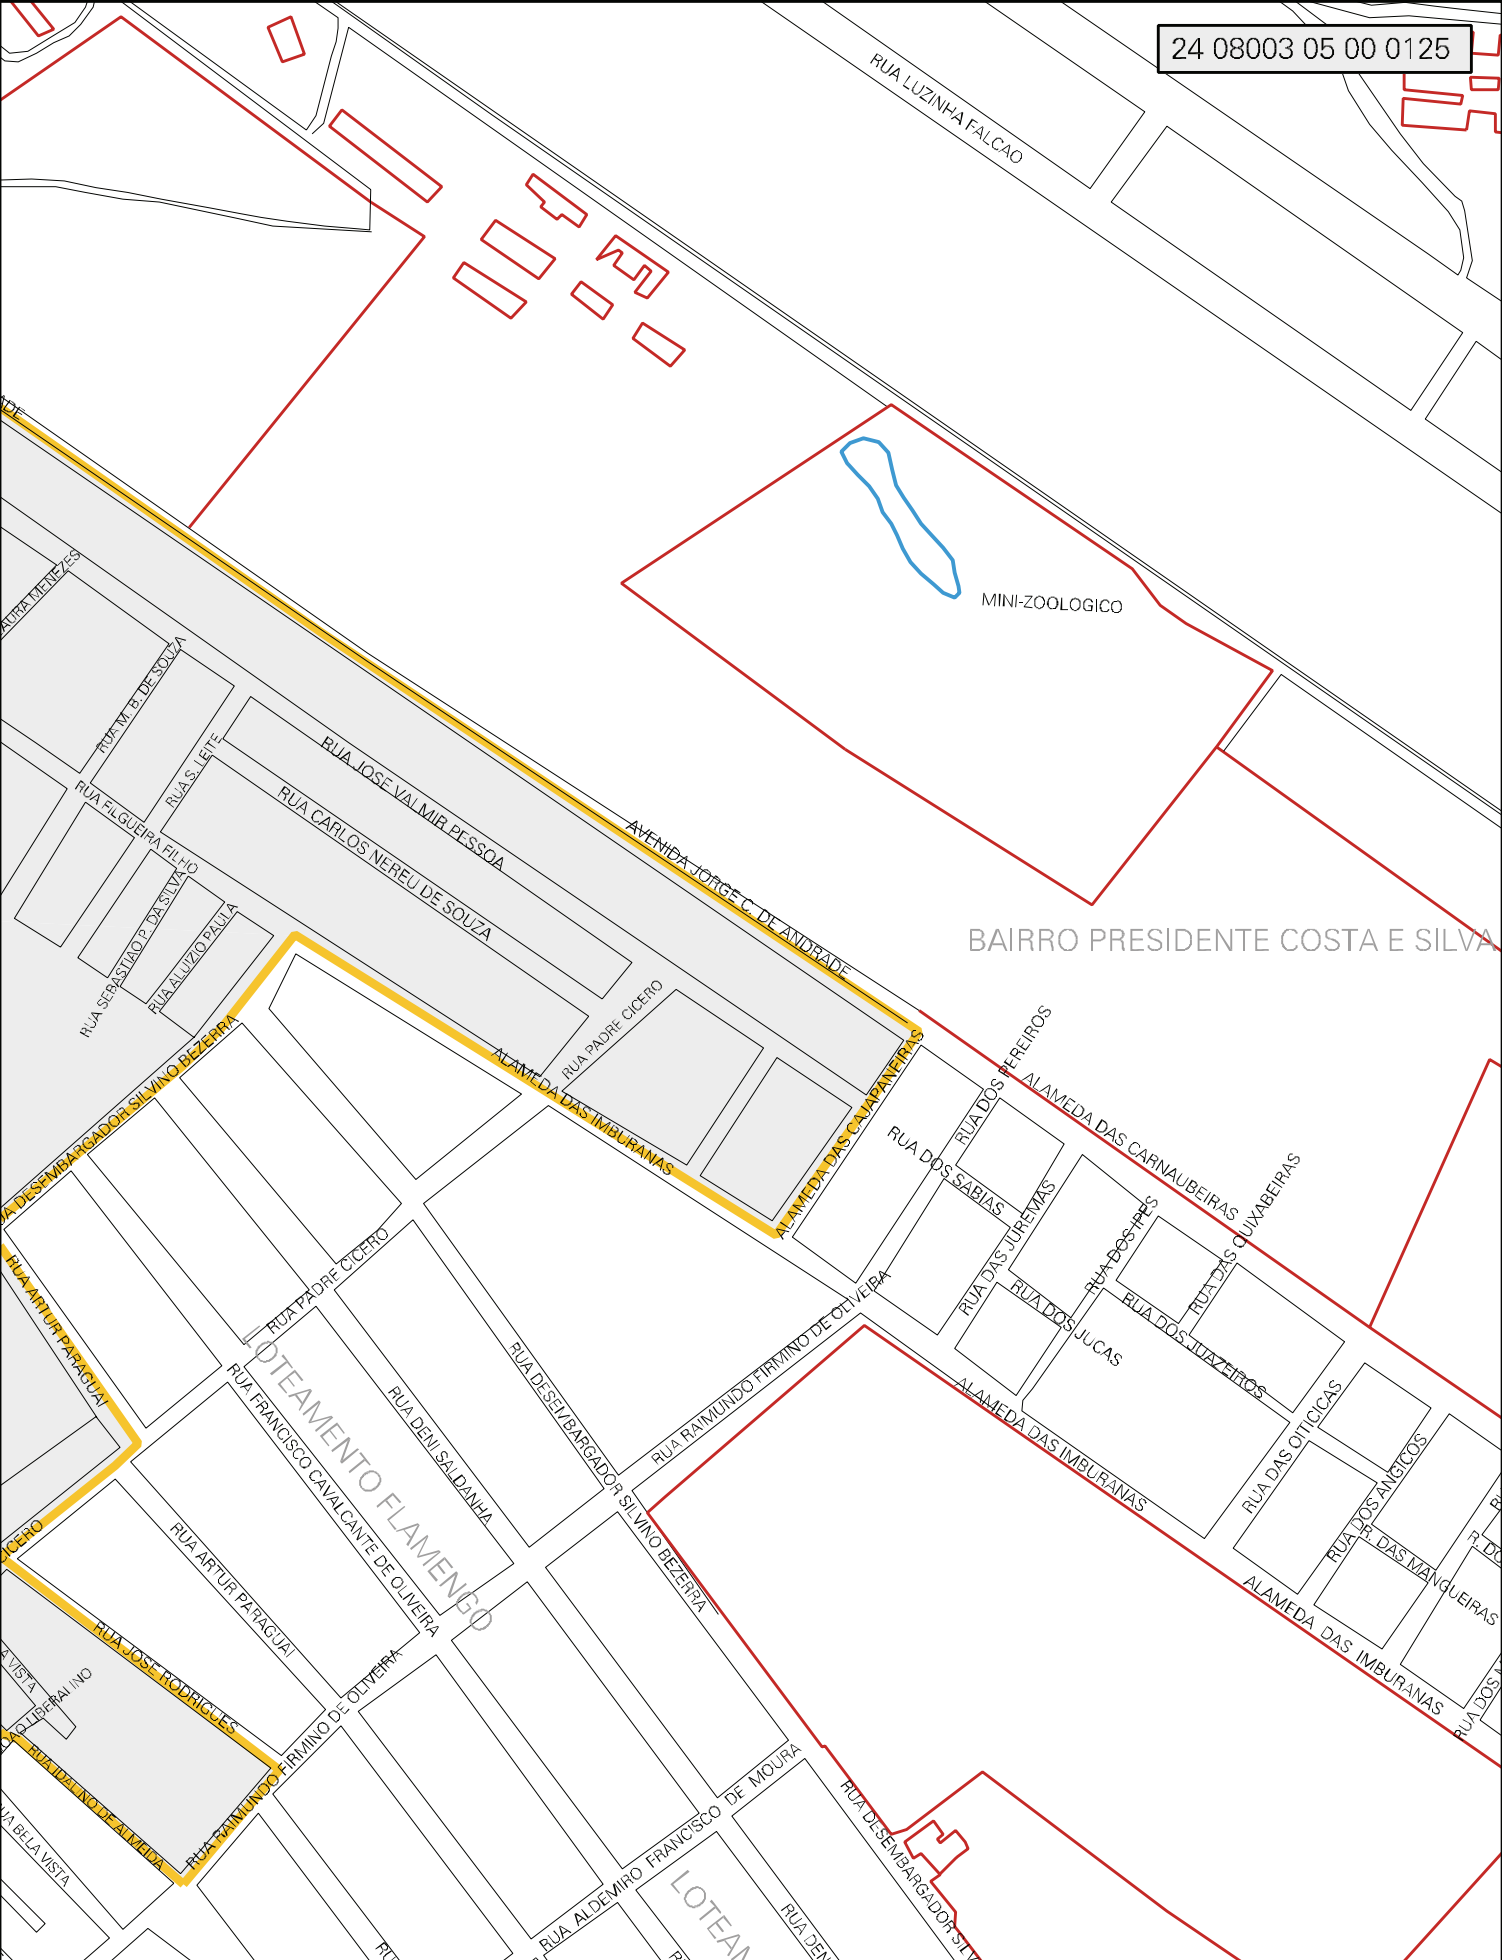

MUNICÍPIO: 08003 - MOSSORÓ
 DISTRITO: 05 - MOSSORÓ
 SUBDISTRITO: 00
 SETOR: 0125 SITUACAO: 10
 BAIRRO: 020 - PRESIDENTE COSTA E SILVA

CENSO AGROPECUARIO 2008
 CONTAGEM DA POPULAÇÃO 2007

BAIRRO PRESIDENTE COSTA E SILVA