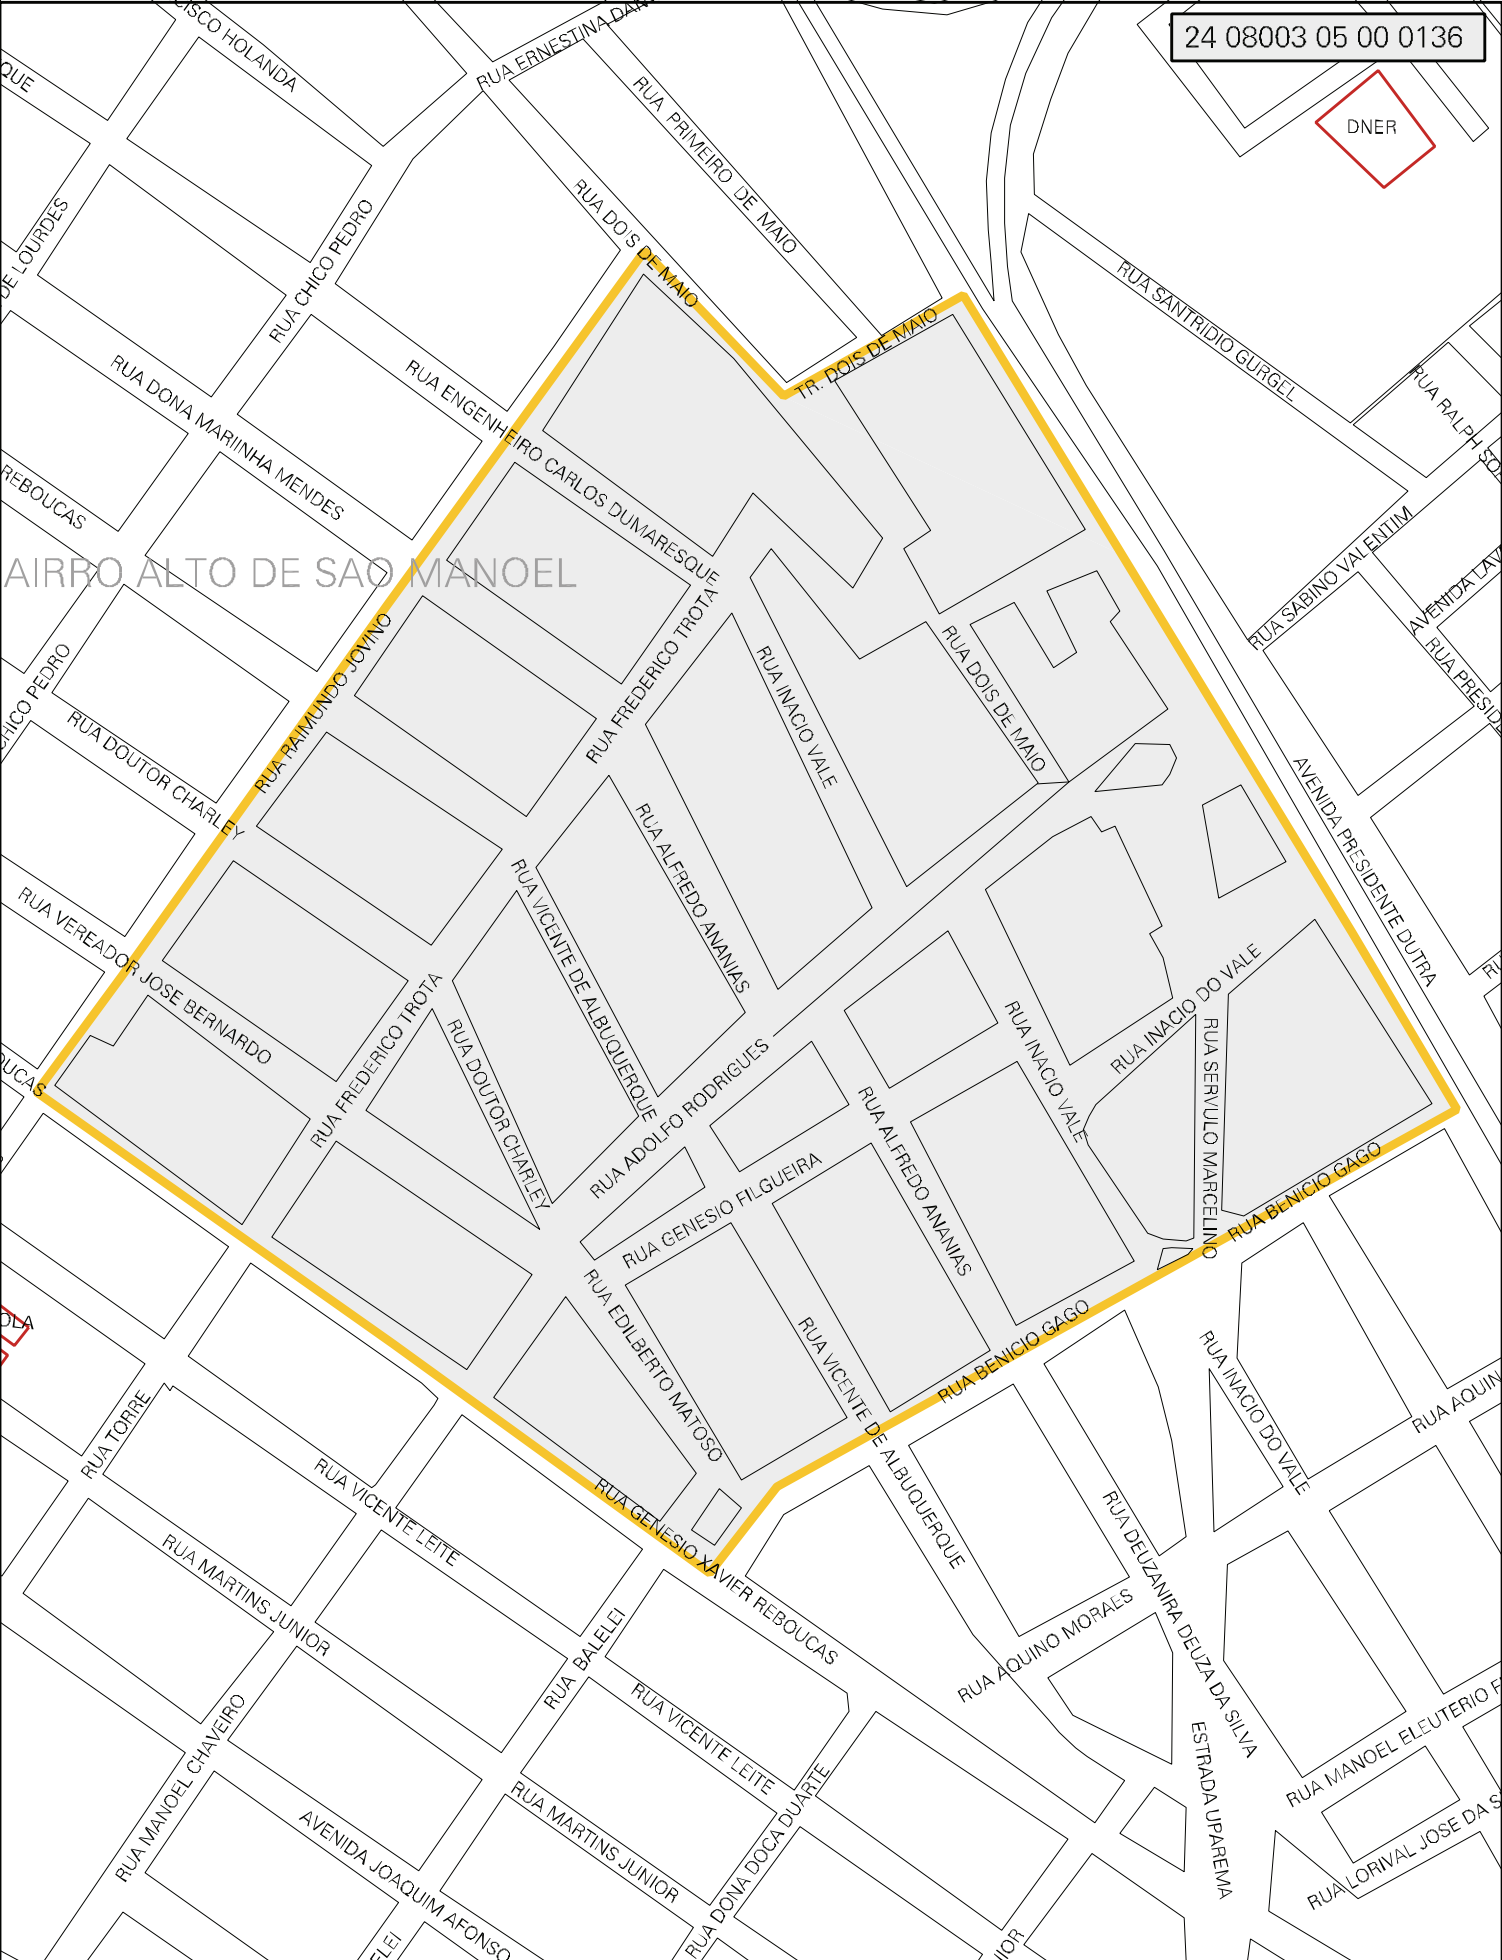

24 08003 05 00 0136

BAIRRO ALTO DE SAO MANOEL

MUNICIPIO: 08003 - MOSSORÓ
 DISTRITO: 05 - MOSSORÓ
 SUBDISTRITO: 00
 SETOR: 0136 SITUACAO: 10
 BAIRRO: 018 - ALTO DE SÃO MANOEL

ESTADO DO RIO GRANDE DO NORTE
 MAPA DE SETOR URBANO - MSU
 ESCALA: 1 : 3691