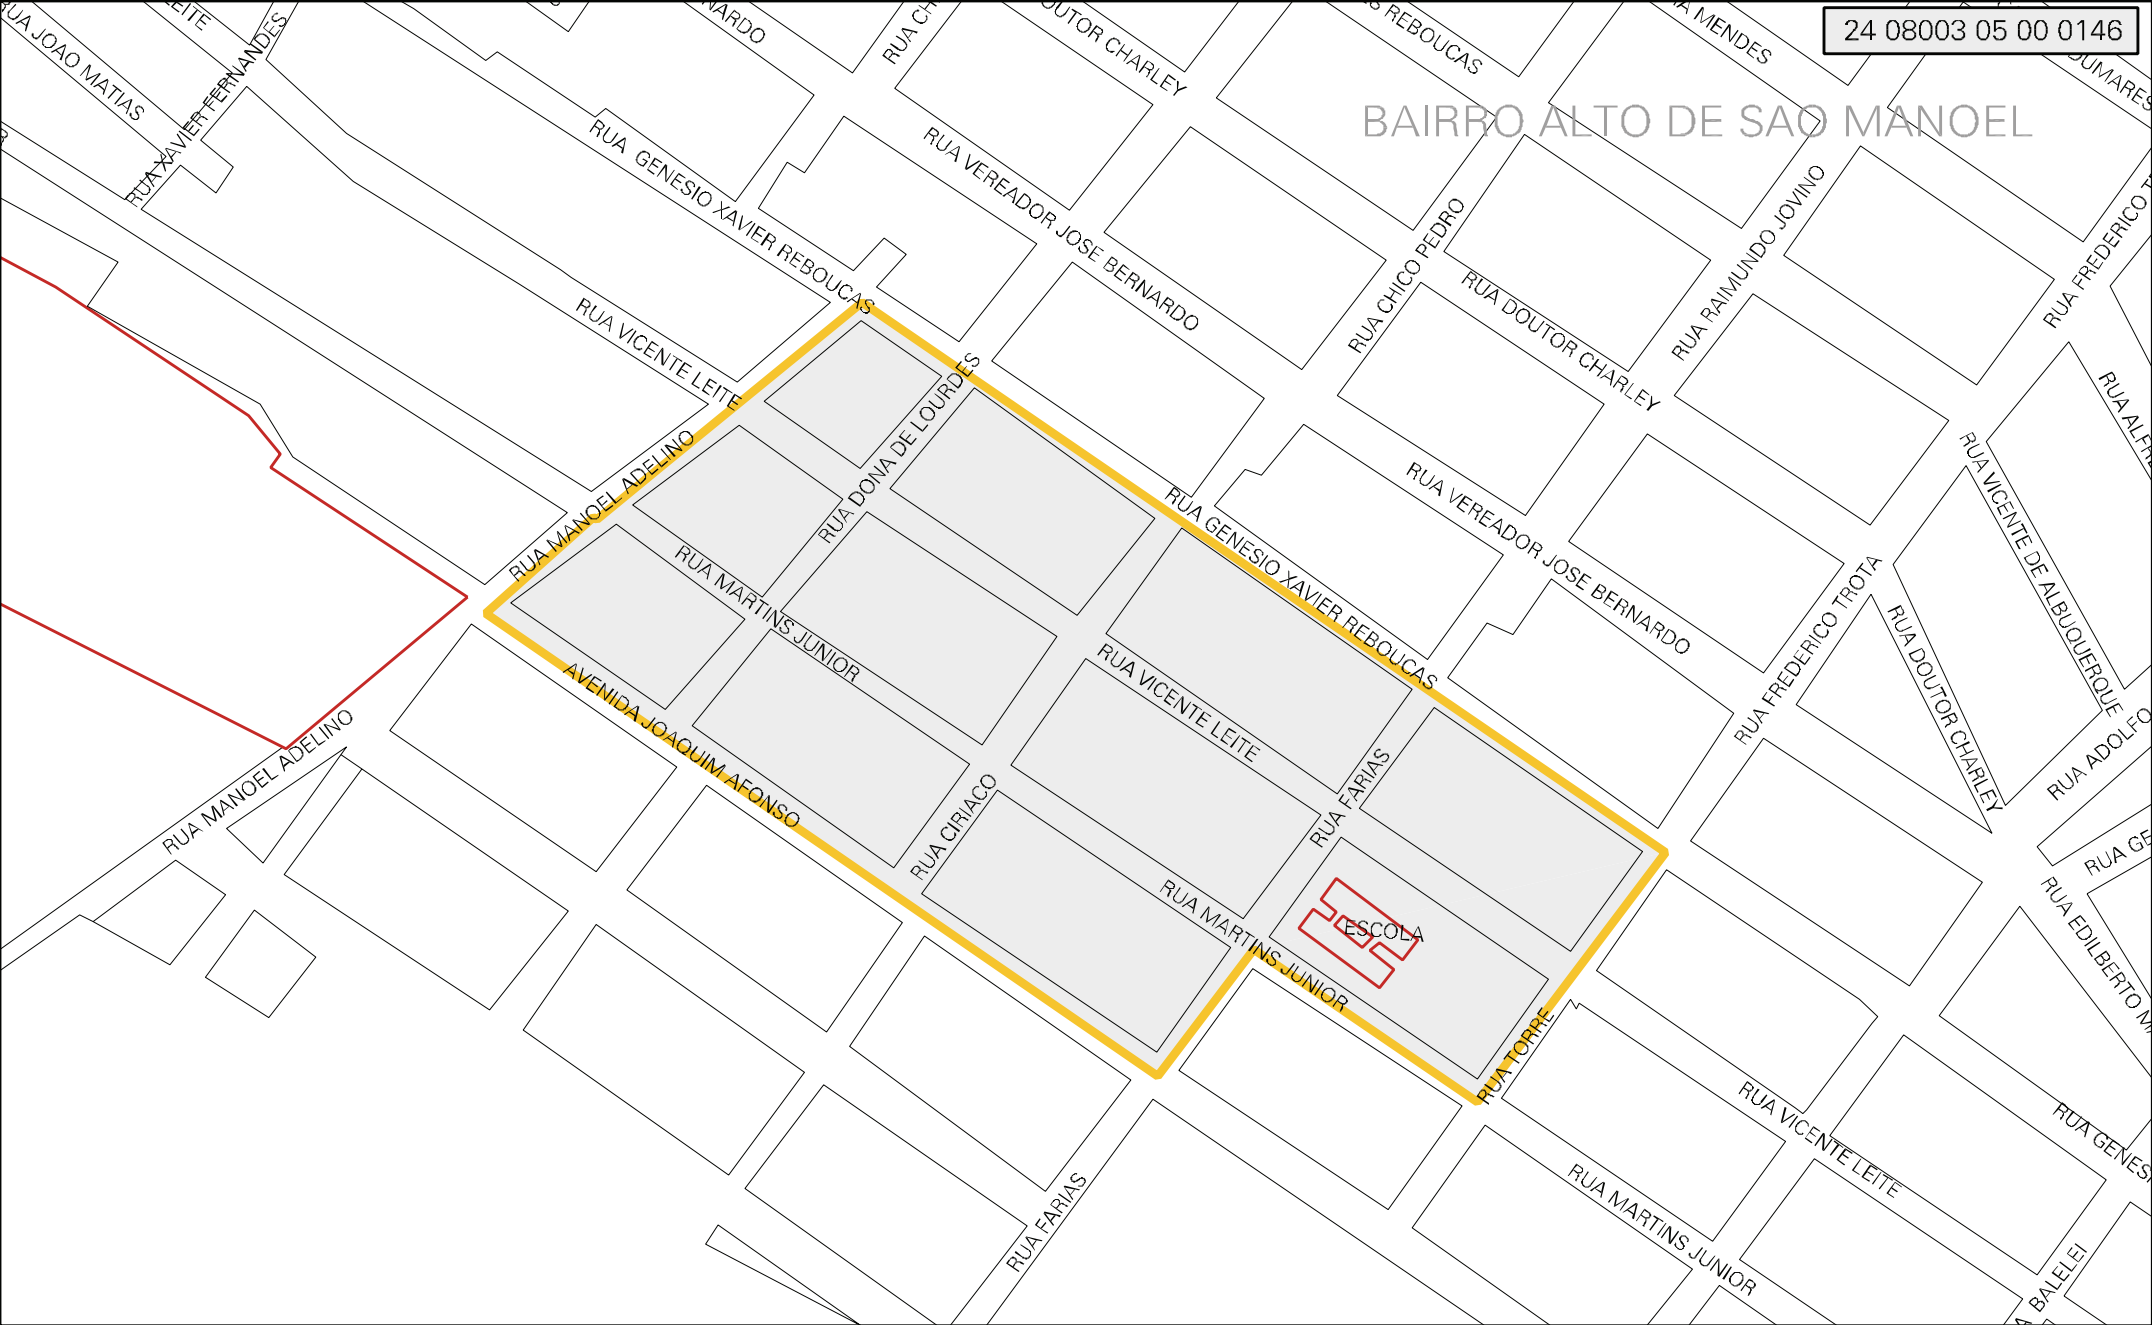

BAIRRO ALTO DE SAO MANOEL

MUNICIPIO: 08003 - MOSSORÓ
DISTRITO: 05 - MOSSORÓ
SUBDISTRITO: 00
SETOR: 0146 SITUACAO: 10
BAIRRO: 021 - PLANALTO TREZE DE MAIO

ESTADO DO RIO GRANDE DO NORTE
MAPA DE SETOR URBANO - MSU
ESCALA: 1 : 3291