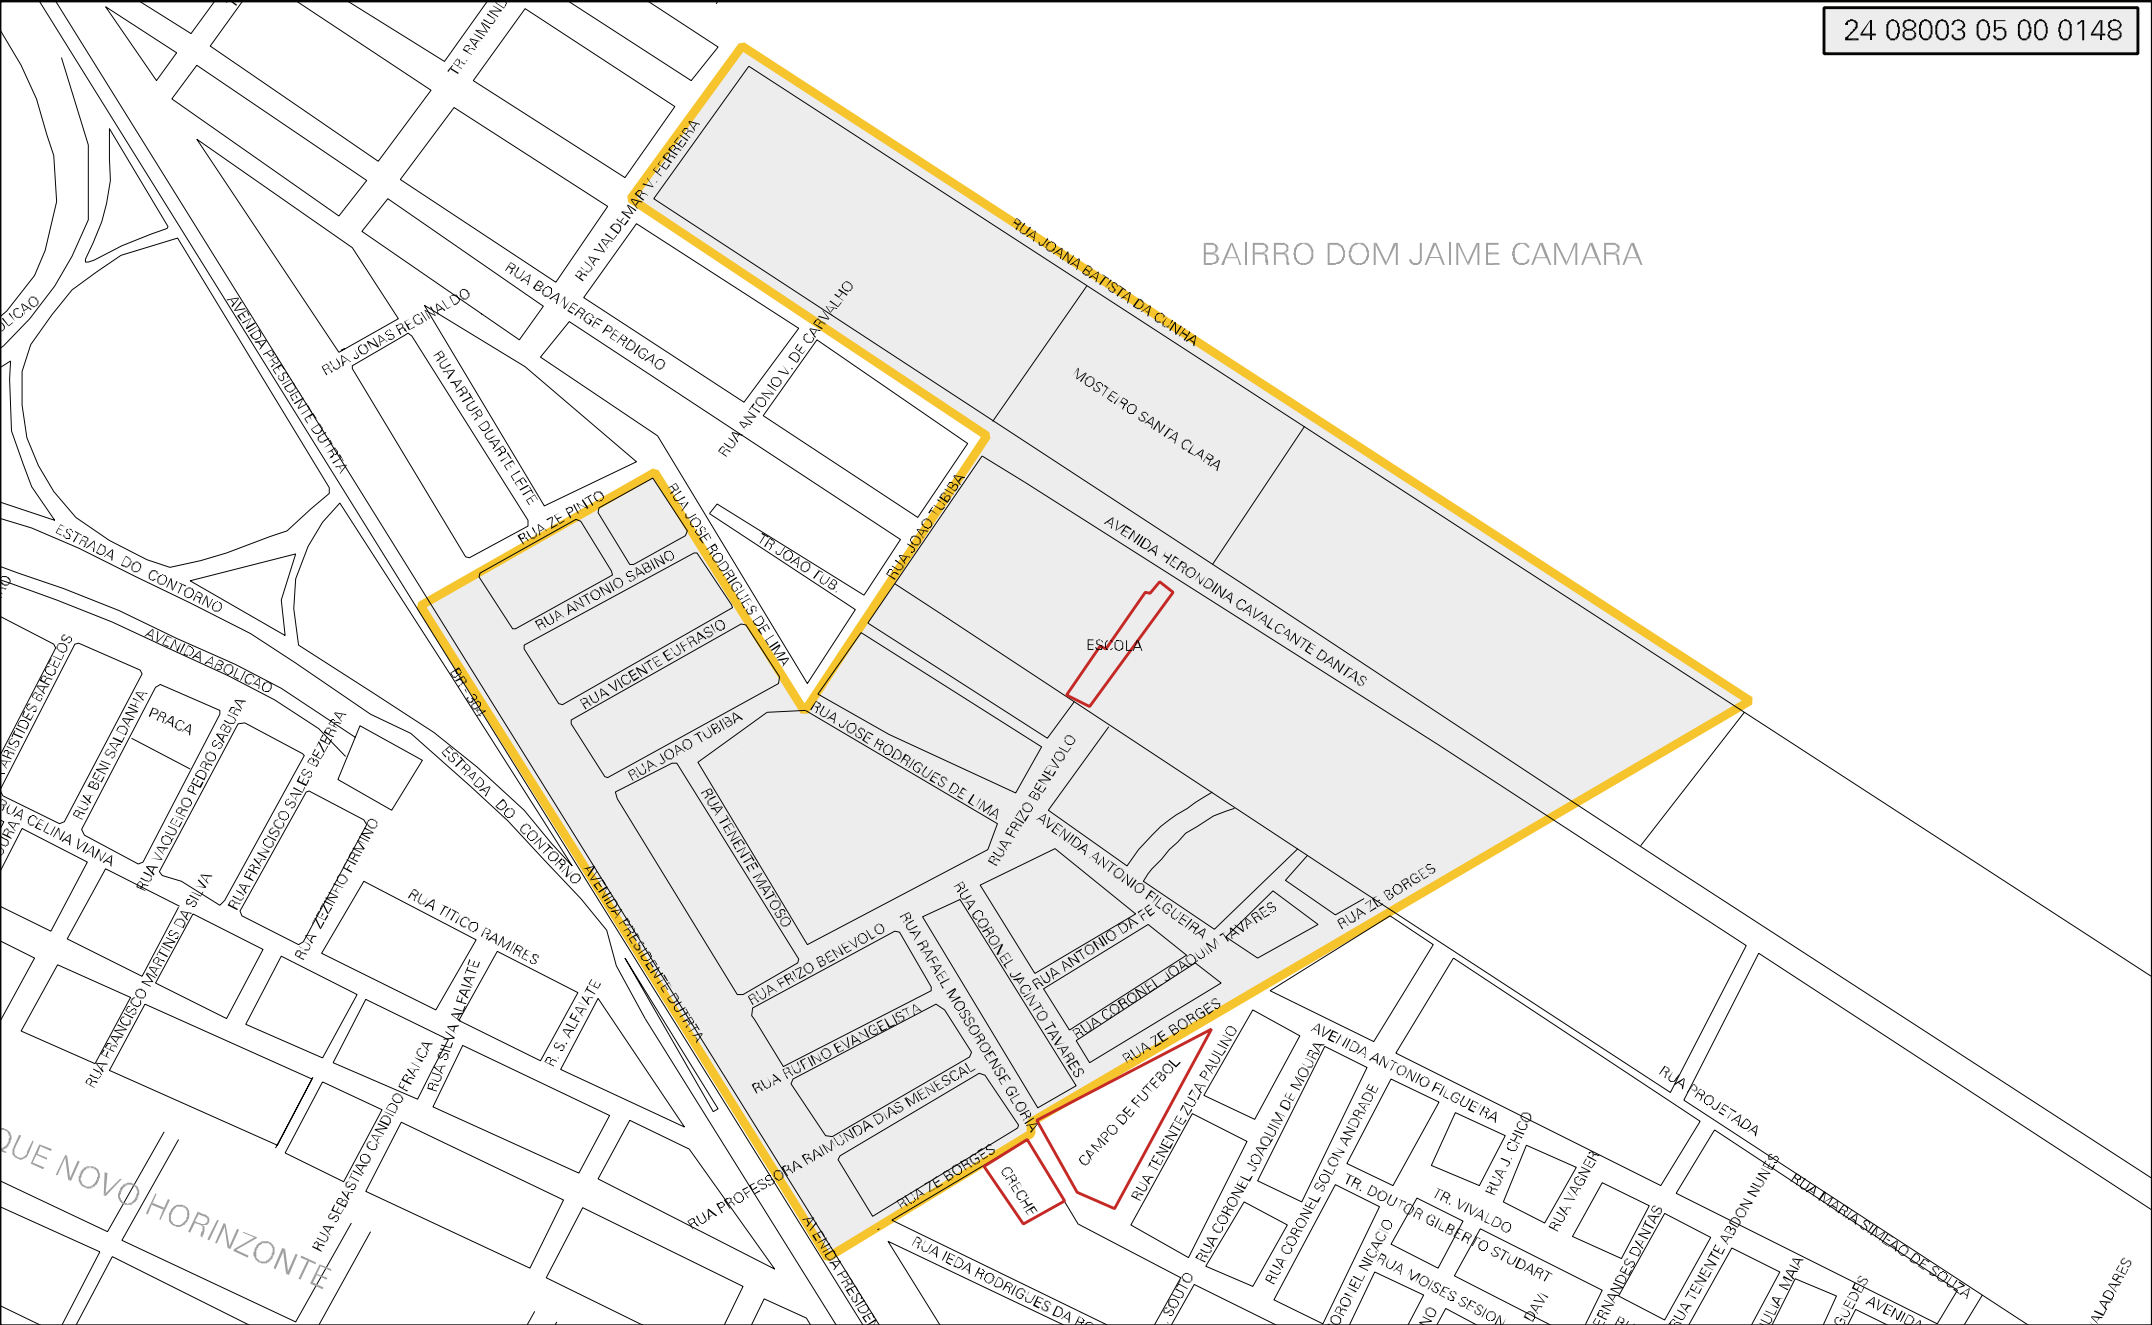

# BAIRRO DOM JAIME CAMARA

MUNICIPIO: 08003 - MOSSORÓ  
 DISTRITO: 05 - MOSSORÓ  
 SUBDISTRITO: 00  
 SETOR: 0148 SITUACAO: 10  
 BAIRRO: 023 - DOM JAIME CÂMARA

ESTADO DO RIO GRANDE DO NORTE  
 MAPA DE SETOR URBANO - MSU  
 ESCALA: 1 : 4739