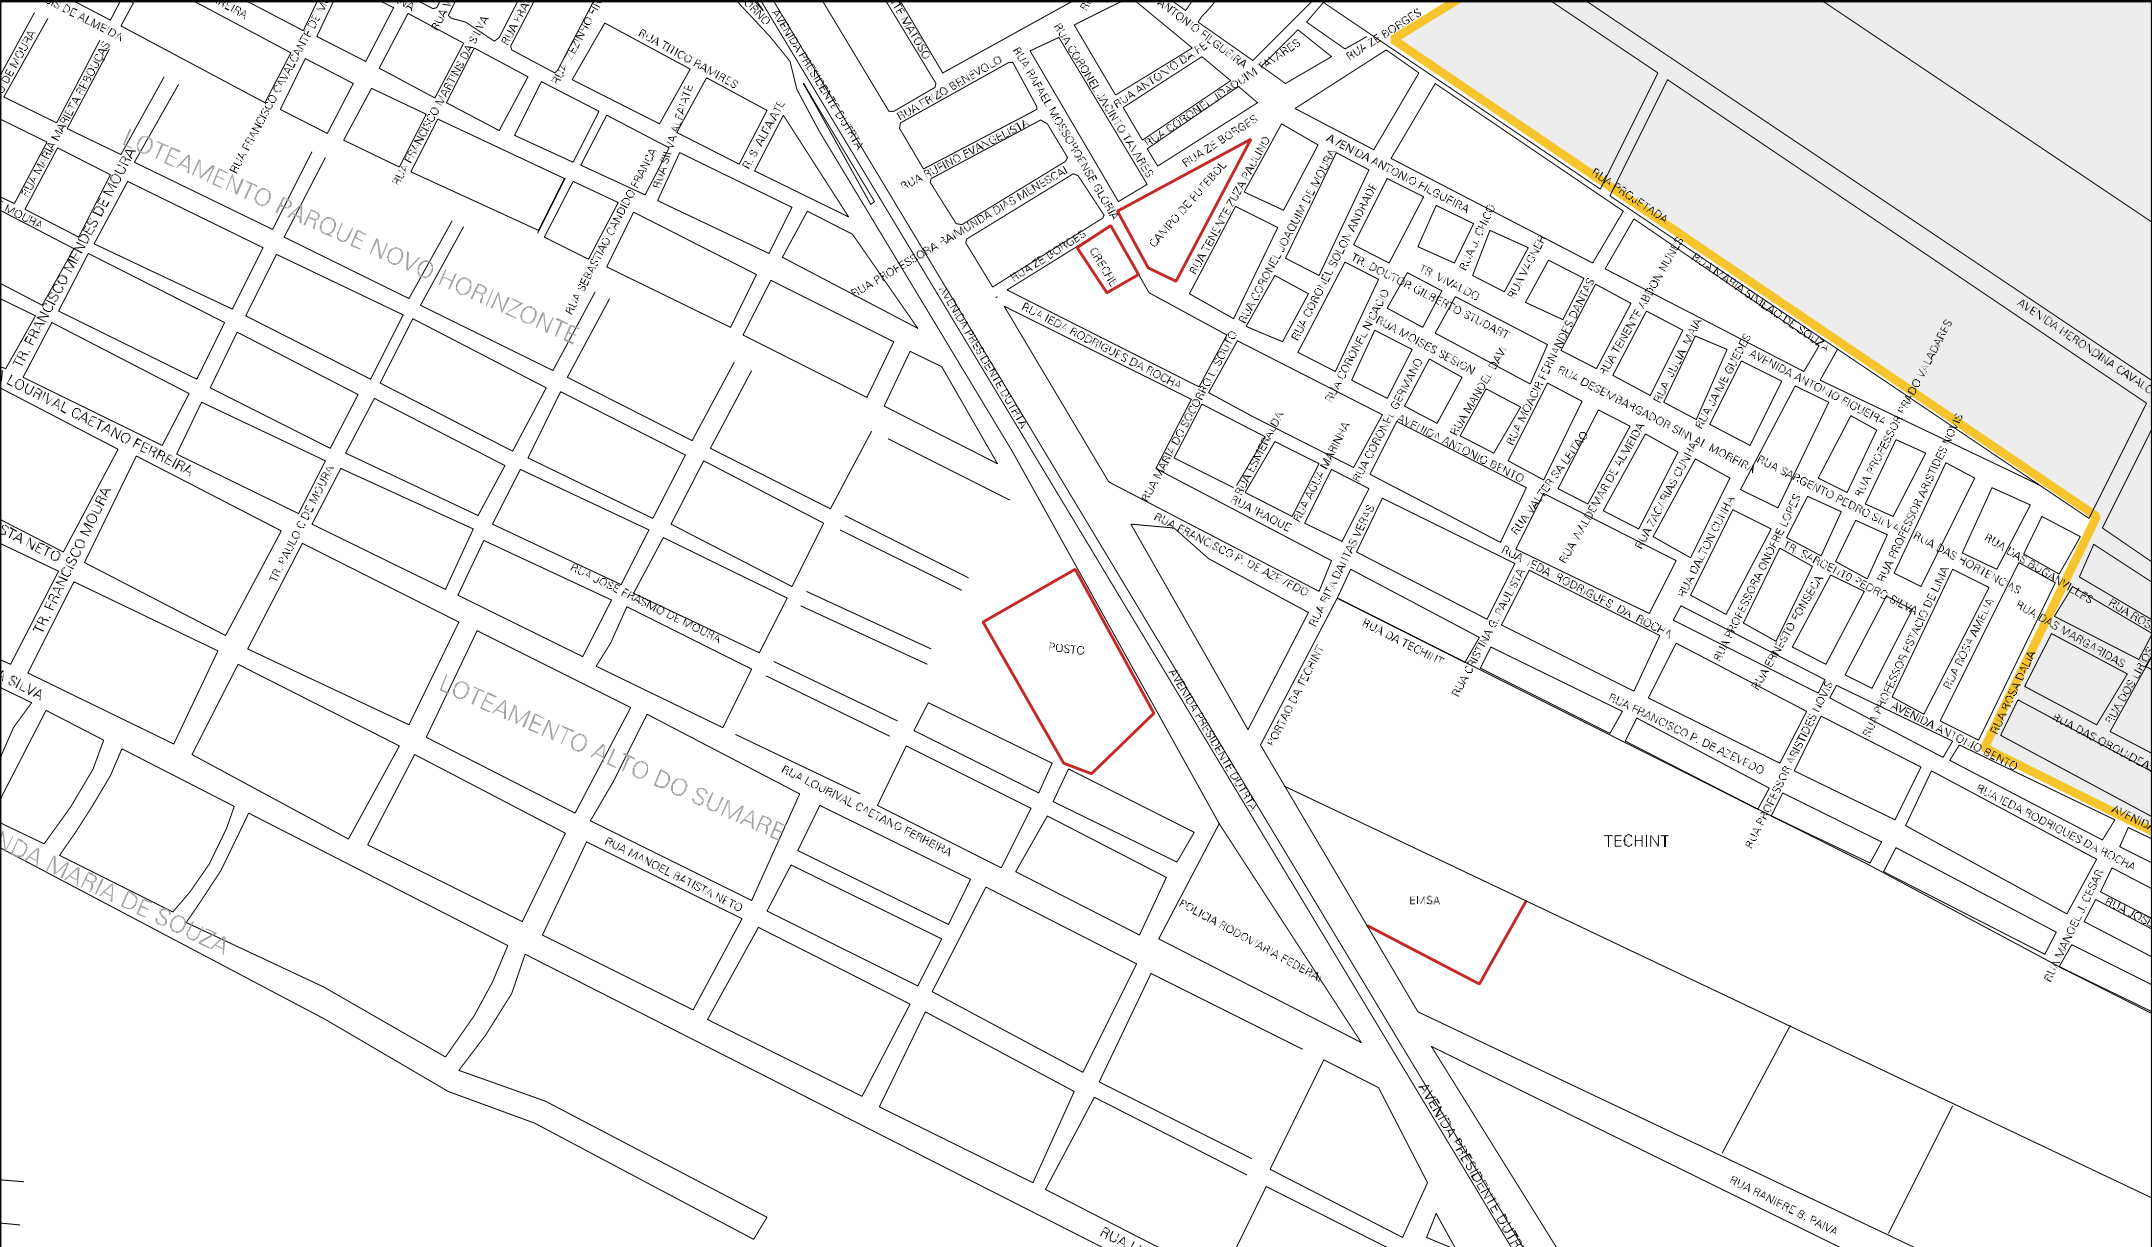

LOTEAMENTO DOM JAIME CAMARA

BAIRRO DOM JAIME CAMARA

ÁREA VERDE

ESCOLA

MÓDULO 105

BARRACOS

FAZENDA DO TRANQUILIM

MOSTEIRO SANTA CLARA

24 08003 05 00 0150

FRANCISCO TERTULINO DOS S

MUNICÍPIO: 08003 - MOSSORÓ
 DISTRITO: 05 - MOSSORÓ
 SUBDISTRITO: 00
 SETOR: 0150 SITUAÇÃO: 10
 BAIRRO: 023 - DOM JAIME CÂMARA

LIMITE URBANO

ESTADO DO RIO GRANDE DO NORTE
MAPA DE SETOR URBANO - MSU
ESCALA: 1 : 6219