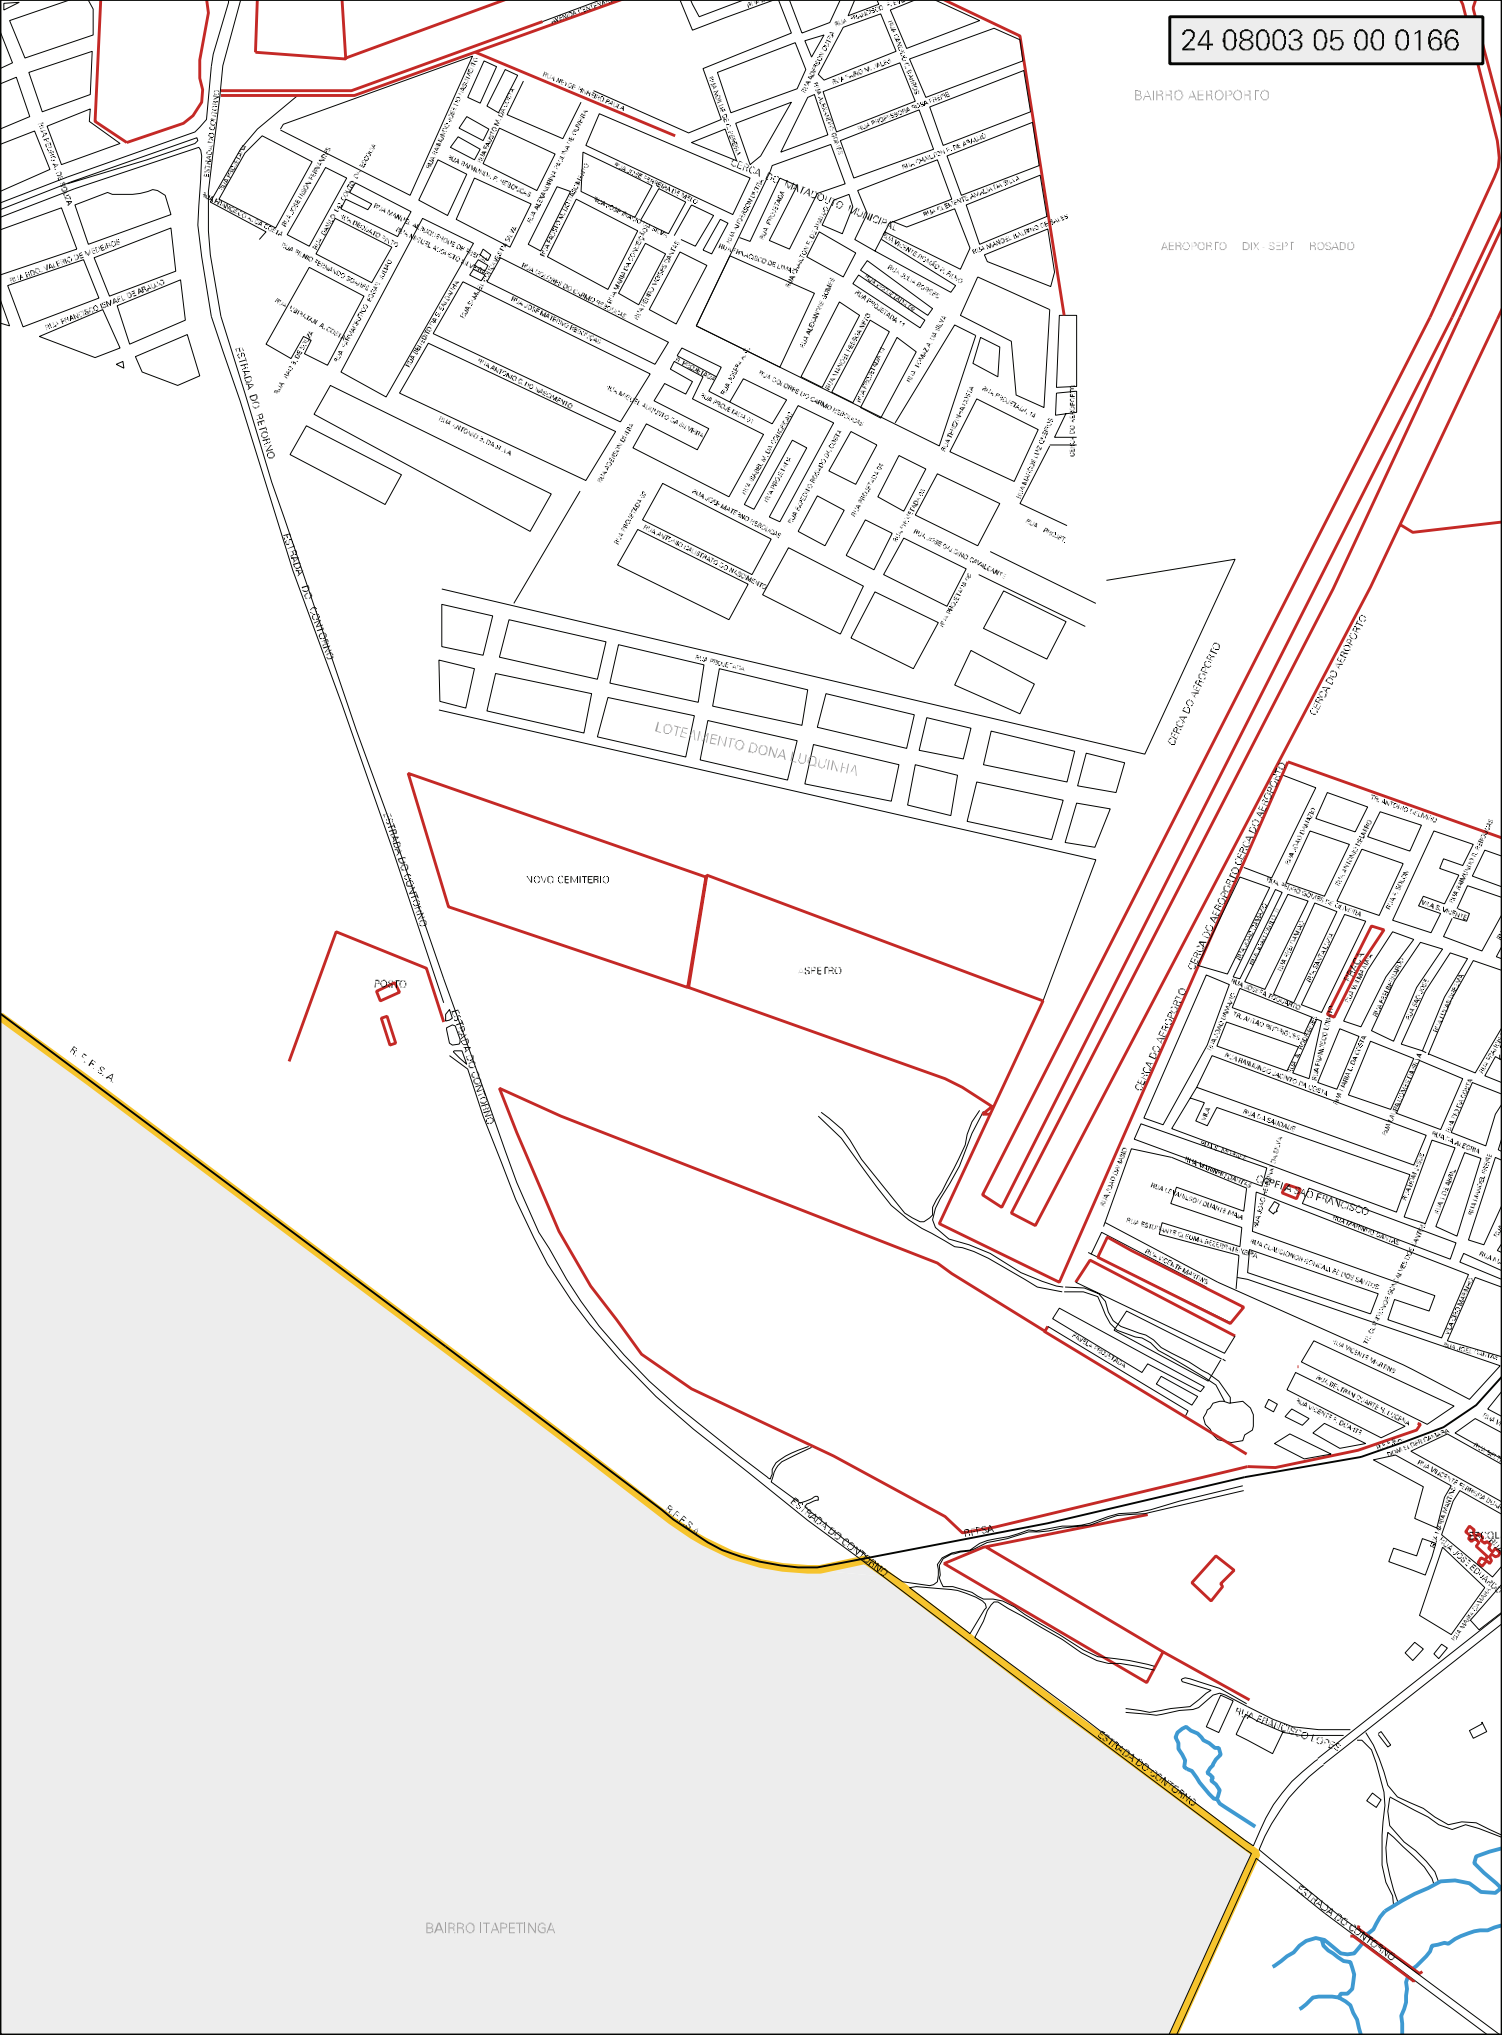

BAIRRO AEROPORTO

AEROPORTO DIX SEPT ROSADO

BAIRRO ITAPETINGA

MUNICIPIO: 08003 - MOSSORÓ
DISTRITO: 05 - MOSSORÓ
SUBDISTRITO: 00
SETOR: 0166 SITUACAO: 10
BAIRRO: 014 - ITAPETINGA

ESTRADA PRODUZIDA DA AVENIDA ALBERTO MARZI F. SOU