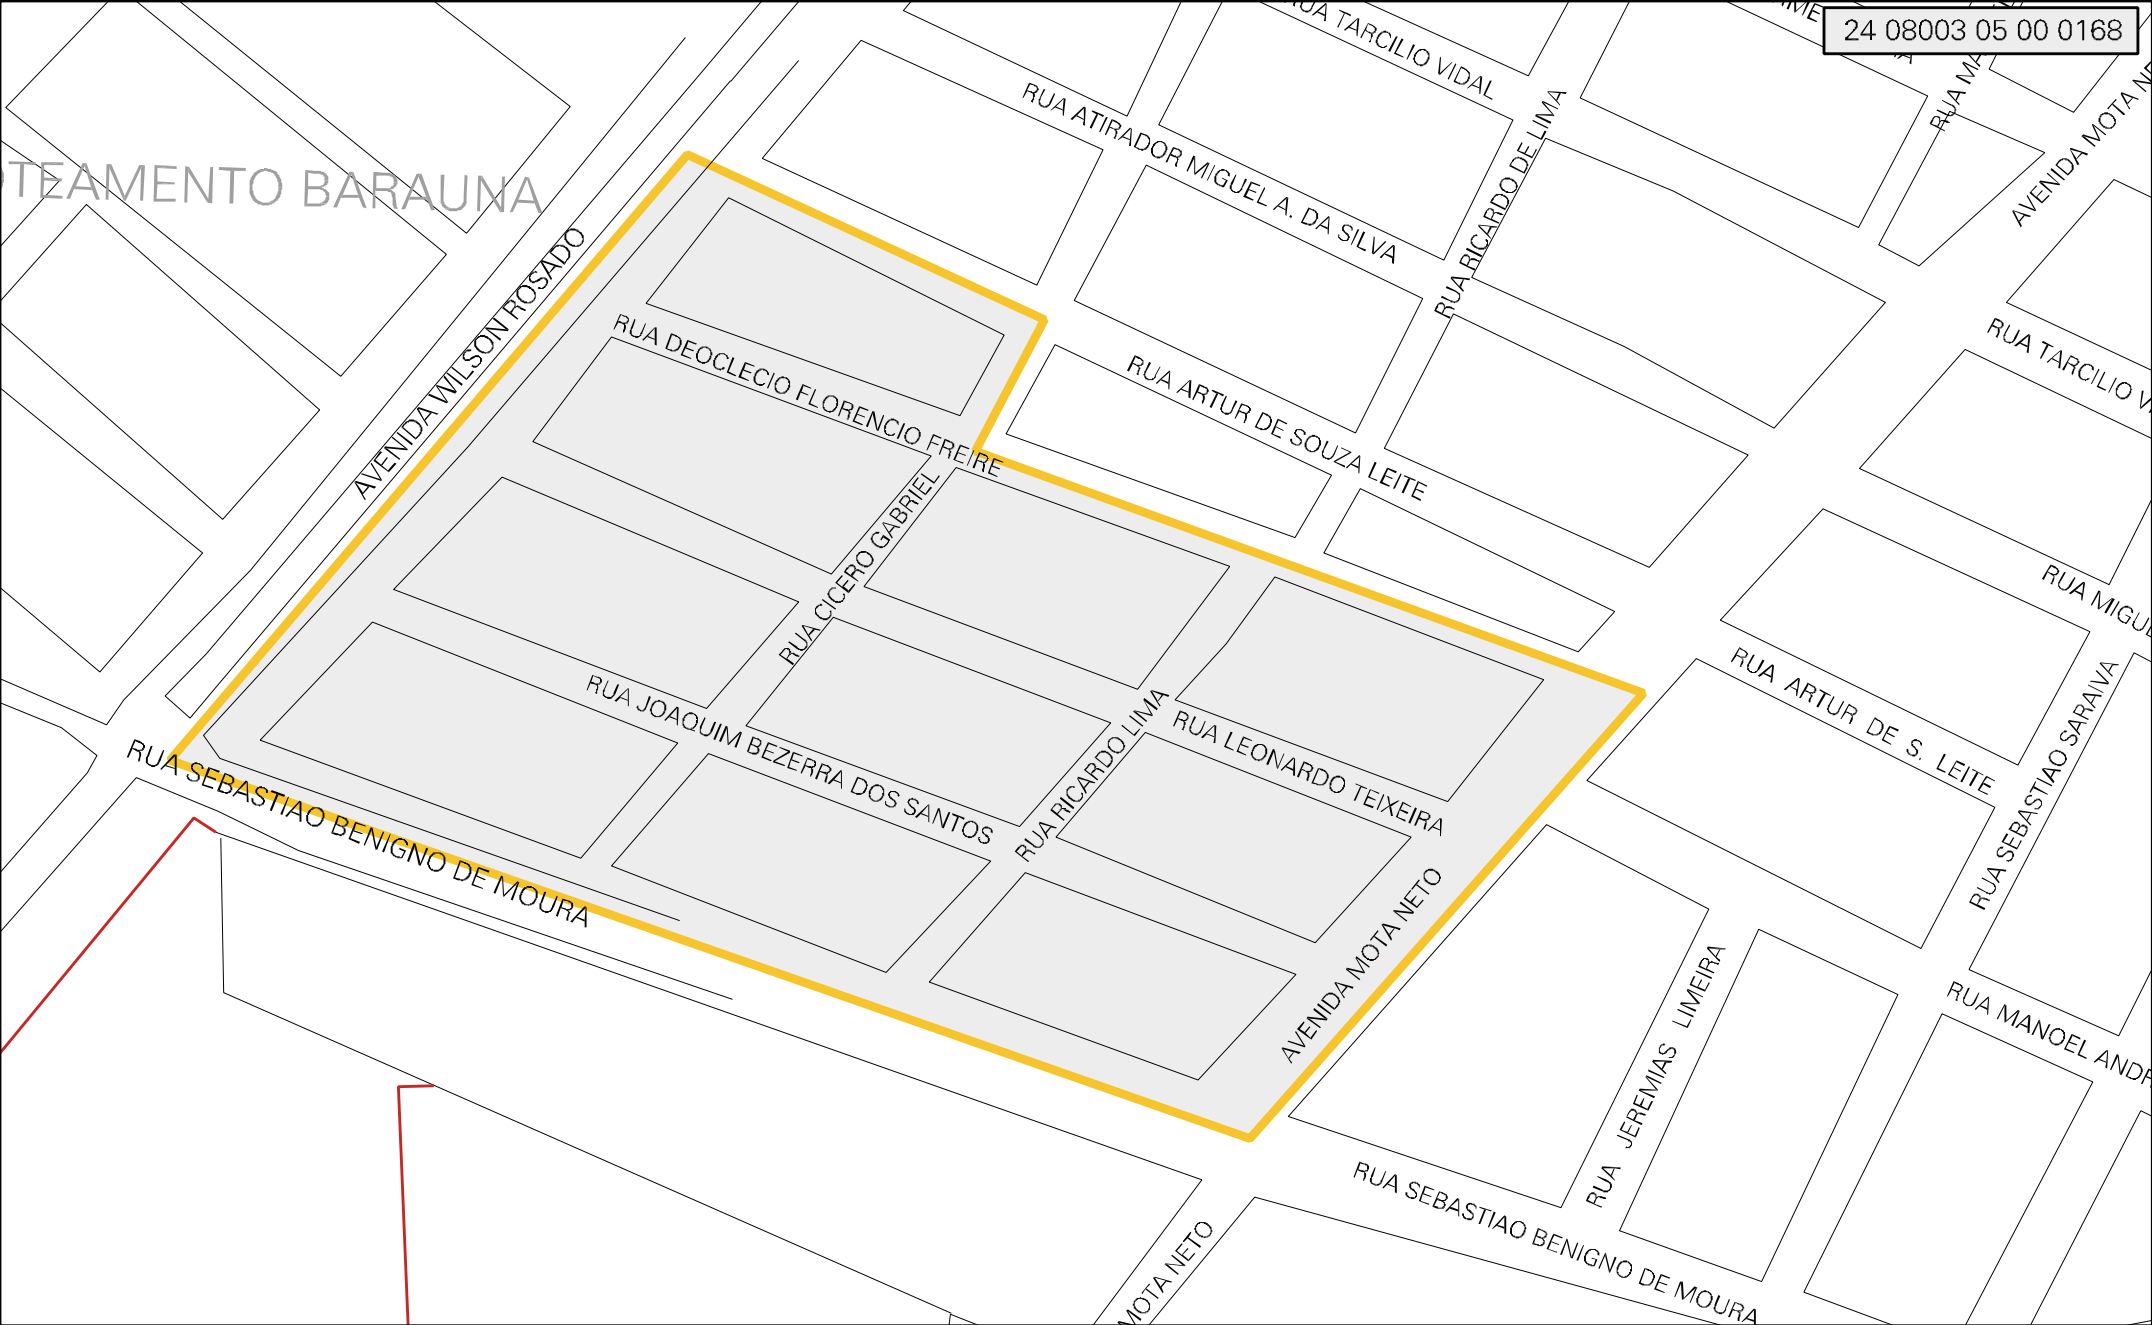

TEAMENTO BARAUNA

MUNICIPIO: 08003 - MOSSORÓ  
 DISTRITO: 05 - MOSSORÓ  
 SUBDISTRITO: 00  
 SETOR: 0168 SITUACAO: 10  
 BAIRRO: 012 - AEROPORTO

ESTADO DO RIO GRANDE DO NORTE  
 MAPA DE SETOR URBANO - MSU  
 ESCALA: 1 : 2884