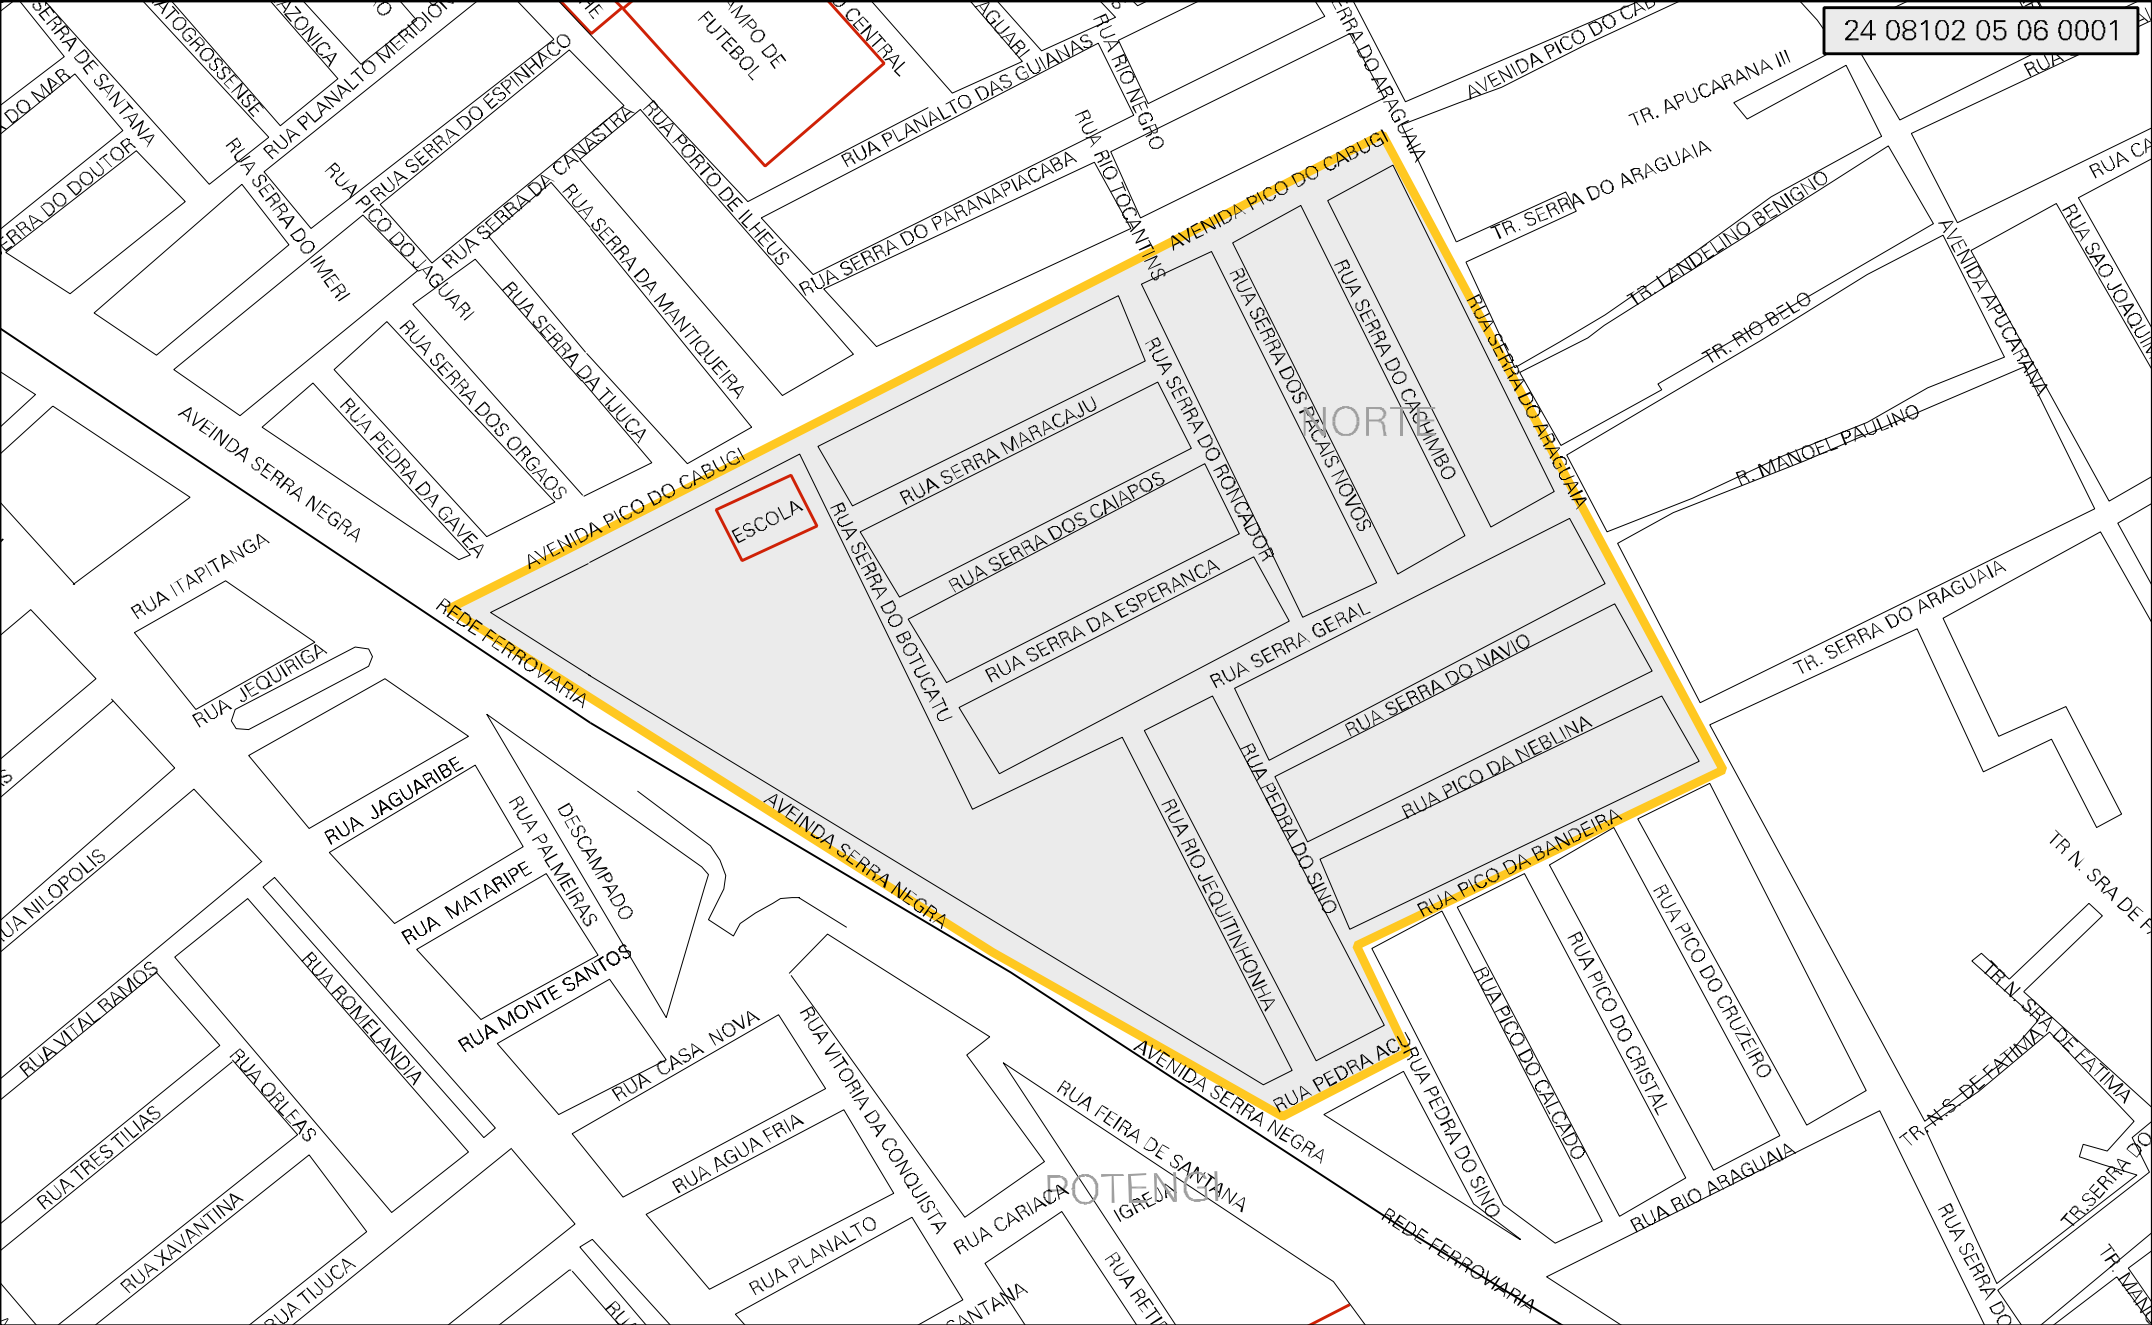

24 08102 05 06 0001

MUNICIPIO: 08102 - NATAL
DISTRITO: 05 - NATAL
SUBDISTRITO: 06 - R.A. NORTE
SETOR: 0001 SITUACAO: 10
BAIRRO: 031 - POTENGI

ESTADO DO RIO GRANDE DO NORTE
MAPA DE SETOR URBANO - MSU
ESCALA: 1 : 3535