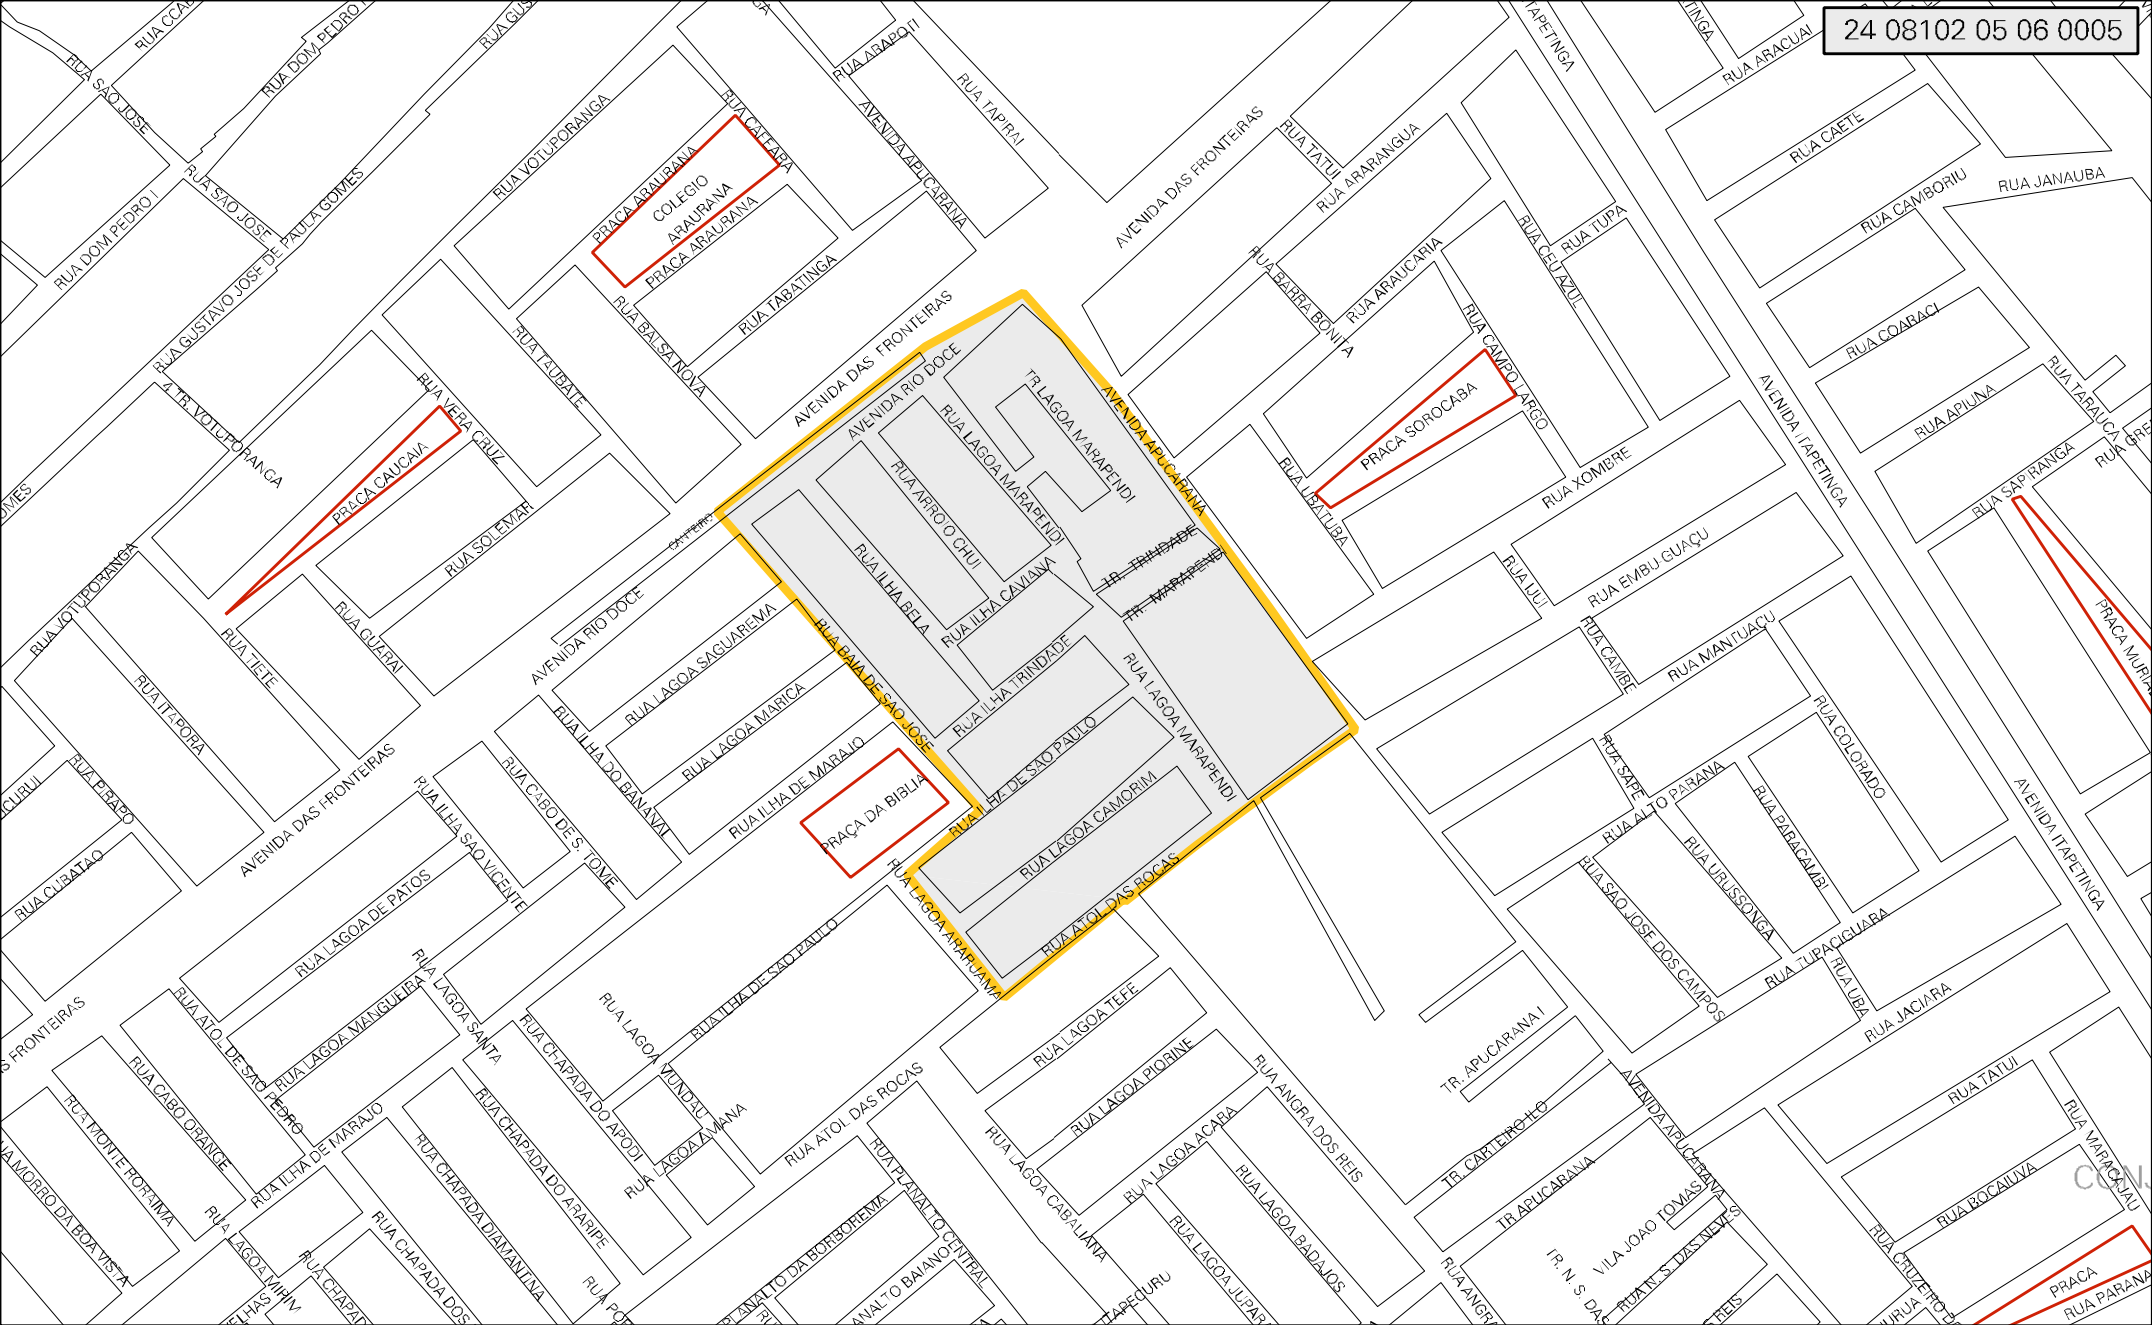

24 08102 05 06 0005

MUNICÍPIO: 08102 - NATAL  
 DISTRITO: 05 - NATAL  
 SUBDISTRITO: 06 - R.A. NORTE  
 SETOR: 0005 SITUACAO: 10  
 BAIRRO: 031 - POTENGI

ESTADO DO RIO GRANDE DO NORTE  
 MAPA DE SETOR URBANO - MSU  
 ESCALA: 1 : 4428

CENSO AGROPECUÁRIO 2008  
 CONTAGEM DA POPULAÇÃO 2007