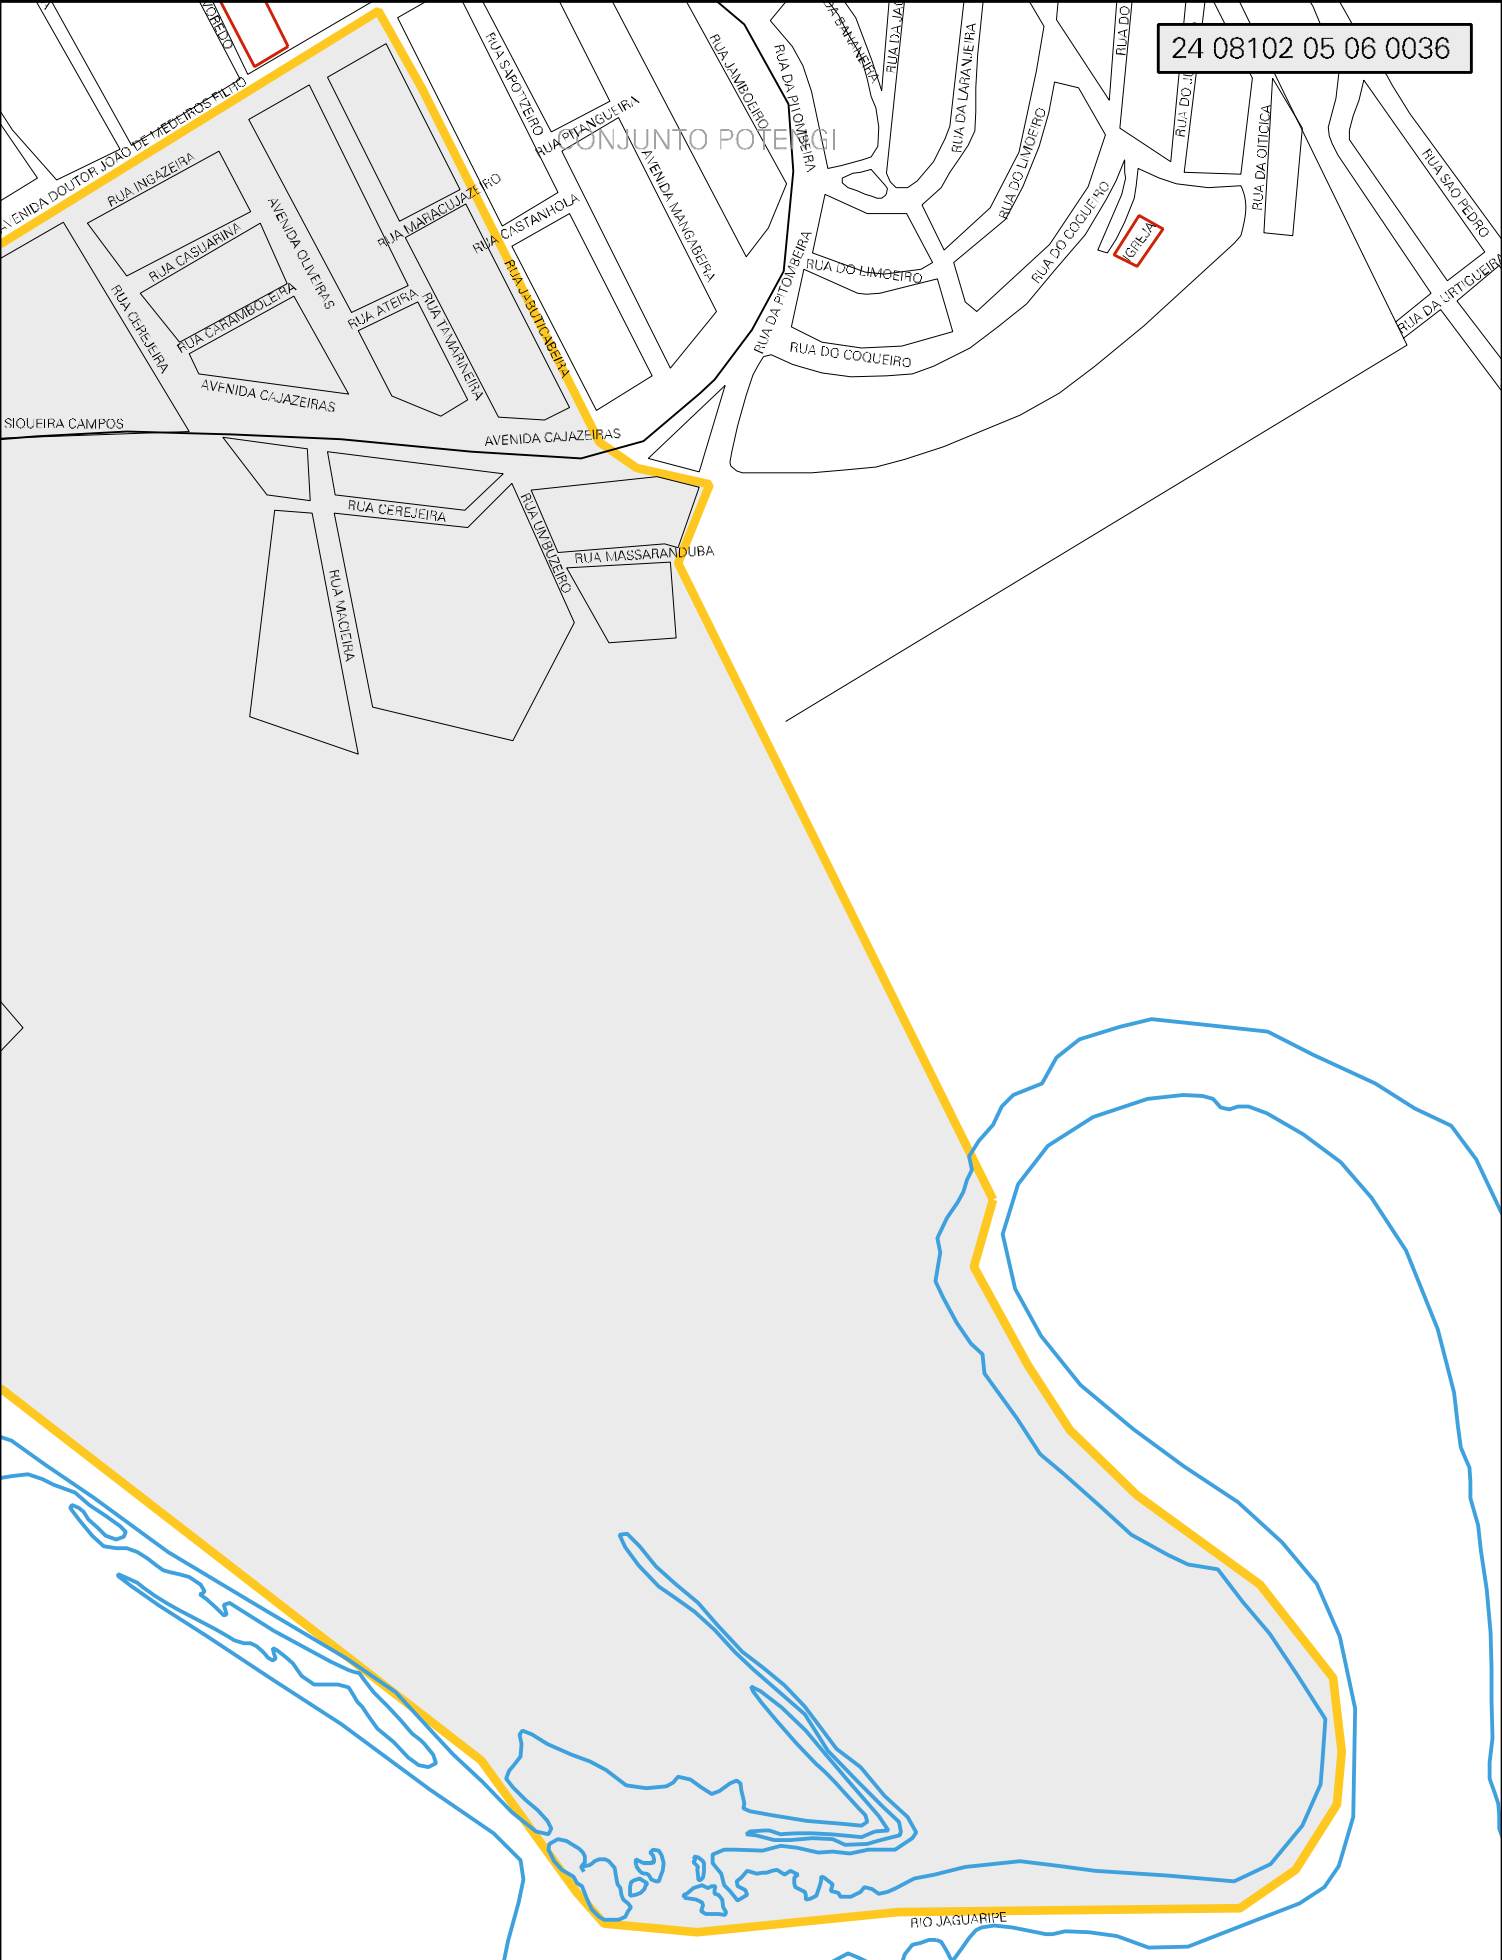

MUNICÍPIO: 08102 - NATAL
 DISTRITO: 05 - NATAL
 SUBDISTRITO: 06 - R.A. NORTE
 SETOR: 0036 SITUACAO: 10
 BAIRRO: 031 - POTENGI

CENSO AGROPECUÁRIO 2006
 CONTAGEM DA POPULAÇÃO 2007

24 08102 05 06 0036

ESTADO DO RIO GRANDE DO NORTE
MAPA DE SETOR URBANO - MSU
ESCALA: 1 : 5239