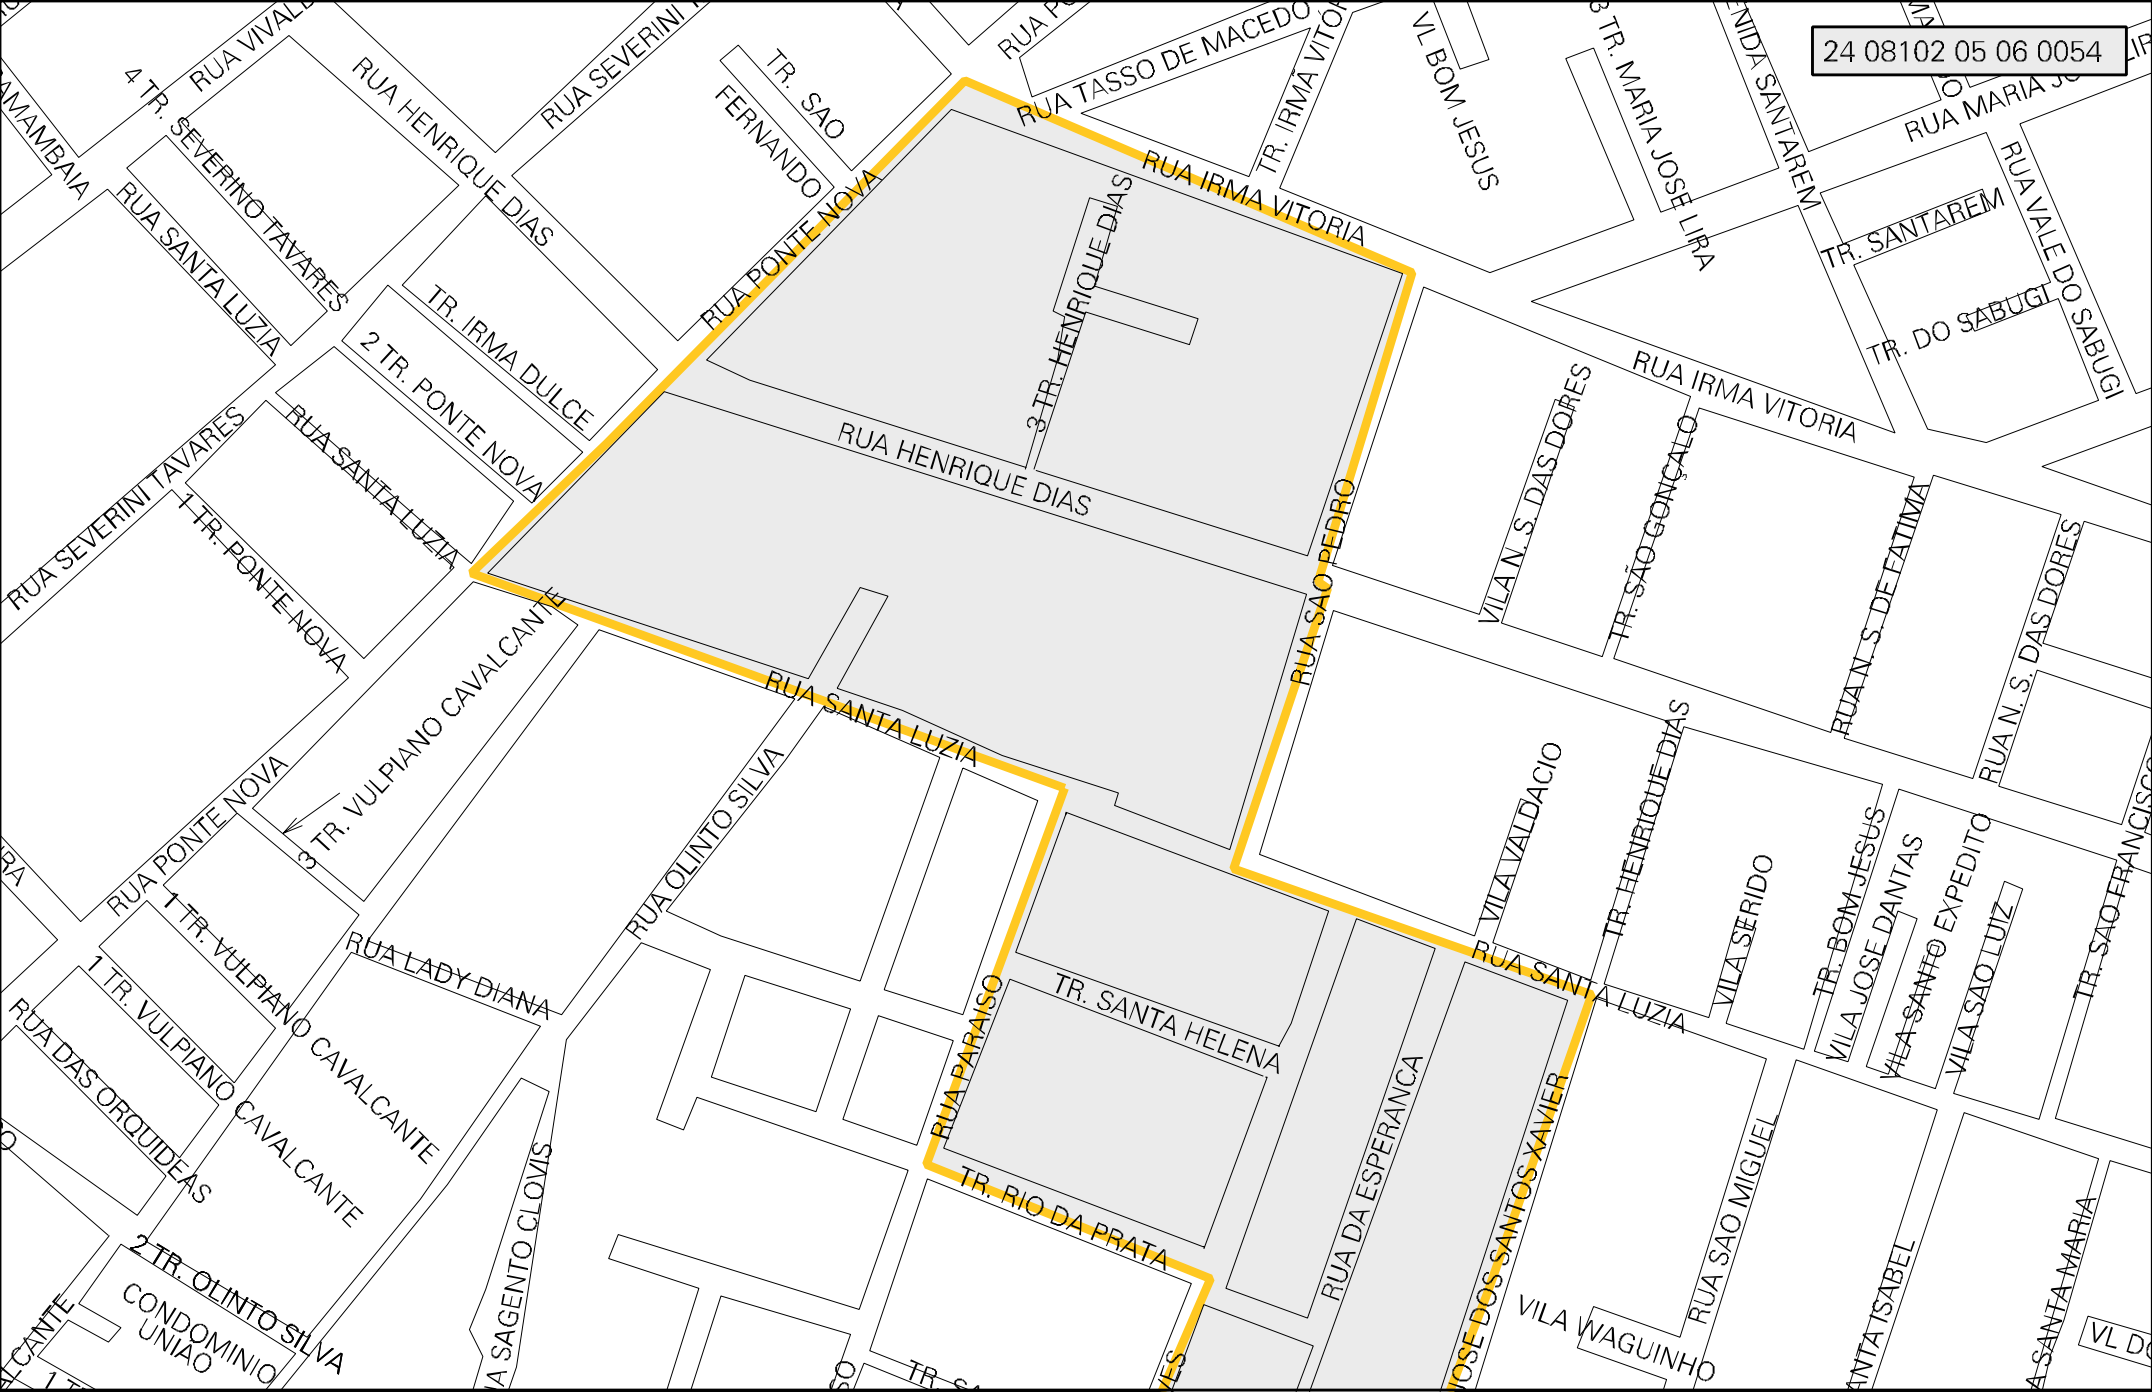

24 08102 05 06 0054

Map labels include: 4 TR. SEVERINO TAVARES, RUA SEVERINO TAVARES, RUA SANTA LUZIA, RUA HENRIQUE DIAS, TR. IRMA DULCE, TR. PONTE NOVA, RUA PONTA NOVA, TR. IRMA VITORIA, TR. TASSO DE MACEDO, RUA IRMA VITORIA, VL BOM JESUS, TR. MARIA JOSE LIRA, RUA MARIA JOSE LIRA, RUA VALE DO SABUGI, TR. SANTAREM, TR. DO SABUGI, RUA IRMA VITORIA, RUA HENRIQUE DIAS, 3 TR. HENRIQUE DIAS, RUA HENRIQUE DIAS, RUA IRMA VITORIA, VILA N. S. DAS DORES, TR. SAO GONCALO, RUA IRMA VITORIA, RUA N. S. DE FATIMA, RUA N. S. DAS DORES, RUA OLINTO SILVA, RUA SANTA LUZIA, TR. VULPIANO CAVALCANTE, TR. VULPIANO CAVALCANTE, TR. PONTE NOVA, TR. VULPIANO CAVALCANTE, TR. VULPIANO CAVALCANTE, RUA LADY DIANA, RUA OLINTO SILVA, RUA PARAISO, TR. SANTA HELENA, RUA DA ESPERANCA, VILA VALDACCIO, TR. HENRIQUE DIAS, VILA SERIDO, TR. BOM JESUS, VILA JOSE DANTAS, VILA SAO EXPEDITO, VILA SAO LUIZ, TR. SAO FRANCISCO, RUA DA ESPERANCA, RUA SAO MIGUEL, VILA WAGUINHO, SANTA ISABEL, RUA SANTA MARIA, TR. RIO DA PRATA, TR. SAO JOSE, TR. SAO FRANCISCO, RUA SANTA LUZIA, TR. HENRIQUE DIAS, RUA LADY DIANA, RUA OLINTO SILVA, RUA PARAISO, TR. RIO DA PRATA, TR. SAO JOSE, TR. SAO FRANCISCO, VILA WAGUINHO, RUA SAO MIGUEL, RUA SANTA MARIA, TR. SAO FRANCISCO.

MUNICÍPIO: 08102 - NATAL
DISTRITO: 05 - NATAL
SUBDISTRITO: 06 - R.A. NORTE
SETOR: 0054 SITUACAO: 10
BAIRRO: 028 - IGAPÓ

ESTADO DO RIO GRANDE DO NORTE
MAPA DE SETOR URBANO - MSU
ESCALA: 1 : 2594