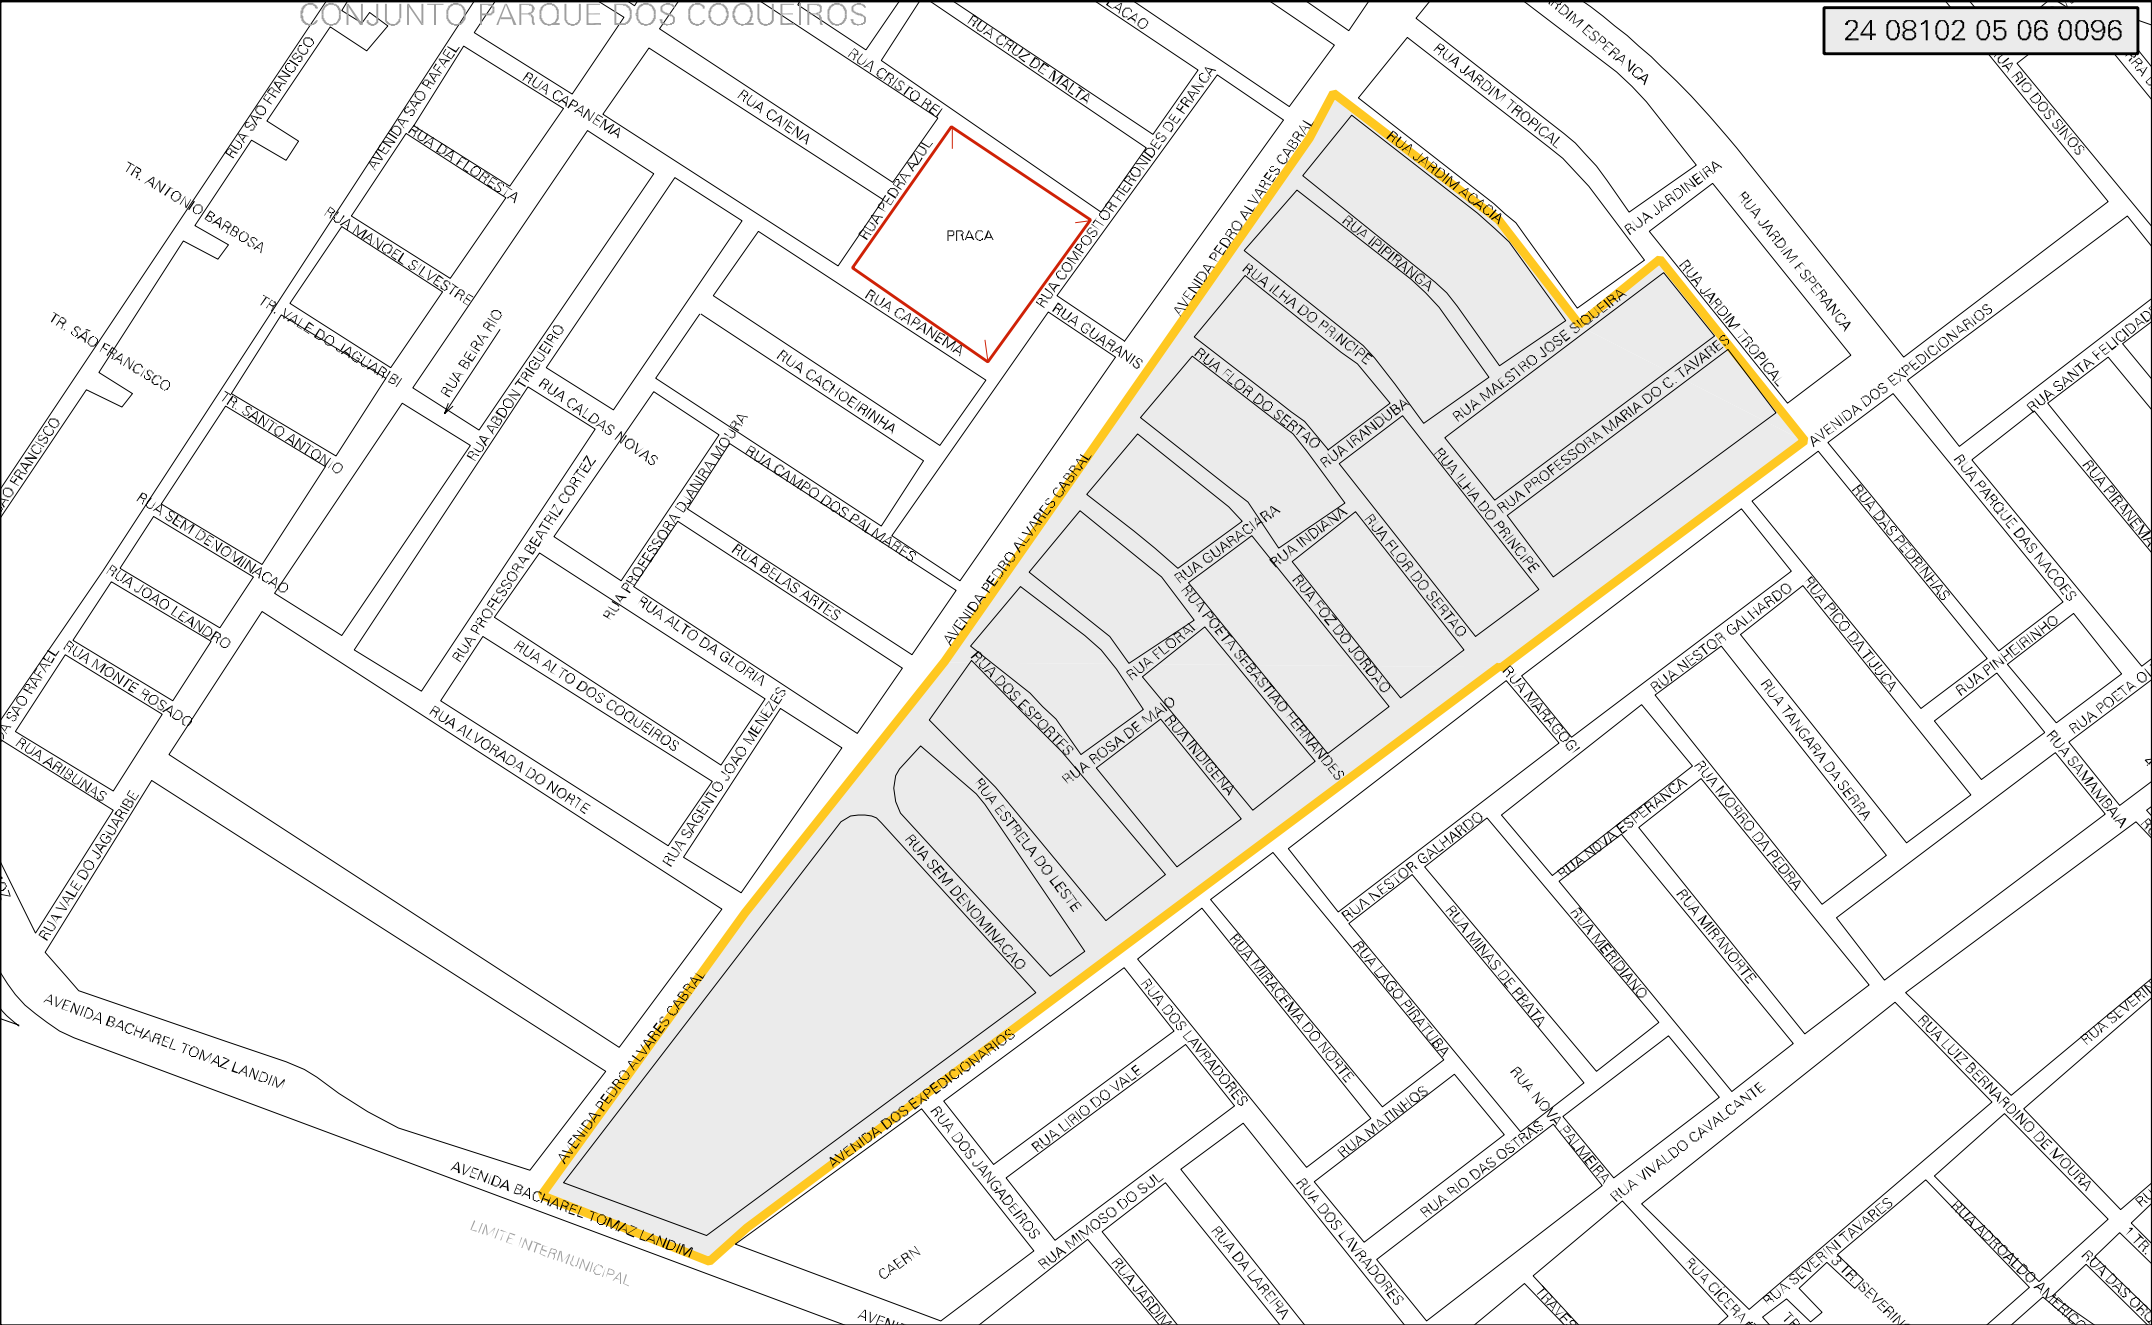

CONJUNTO PARQUE DOS COQUEIROS

MUNICÍPIO: 08102 - NATAL
 DISTRITO: 05 - NATAL
 SUBDISTRITO: 06 - R.A. NORTE
 SETOR: 0096 SITUACAO: 10
 BAIRRO: 029 - NOSSA SENHORA DA APRESENTAÇÃO

ESTADO DO RIO GRANDE DO NORTE
 MAPA DE SETOR URBANO - MSU
 ESCALA: 1 : 4737