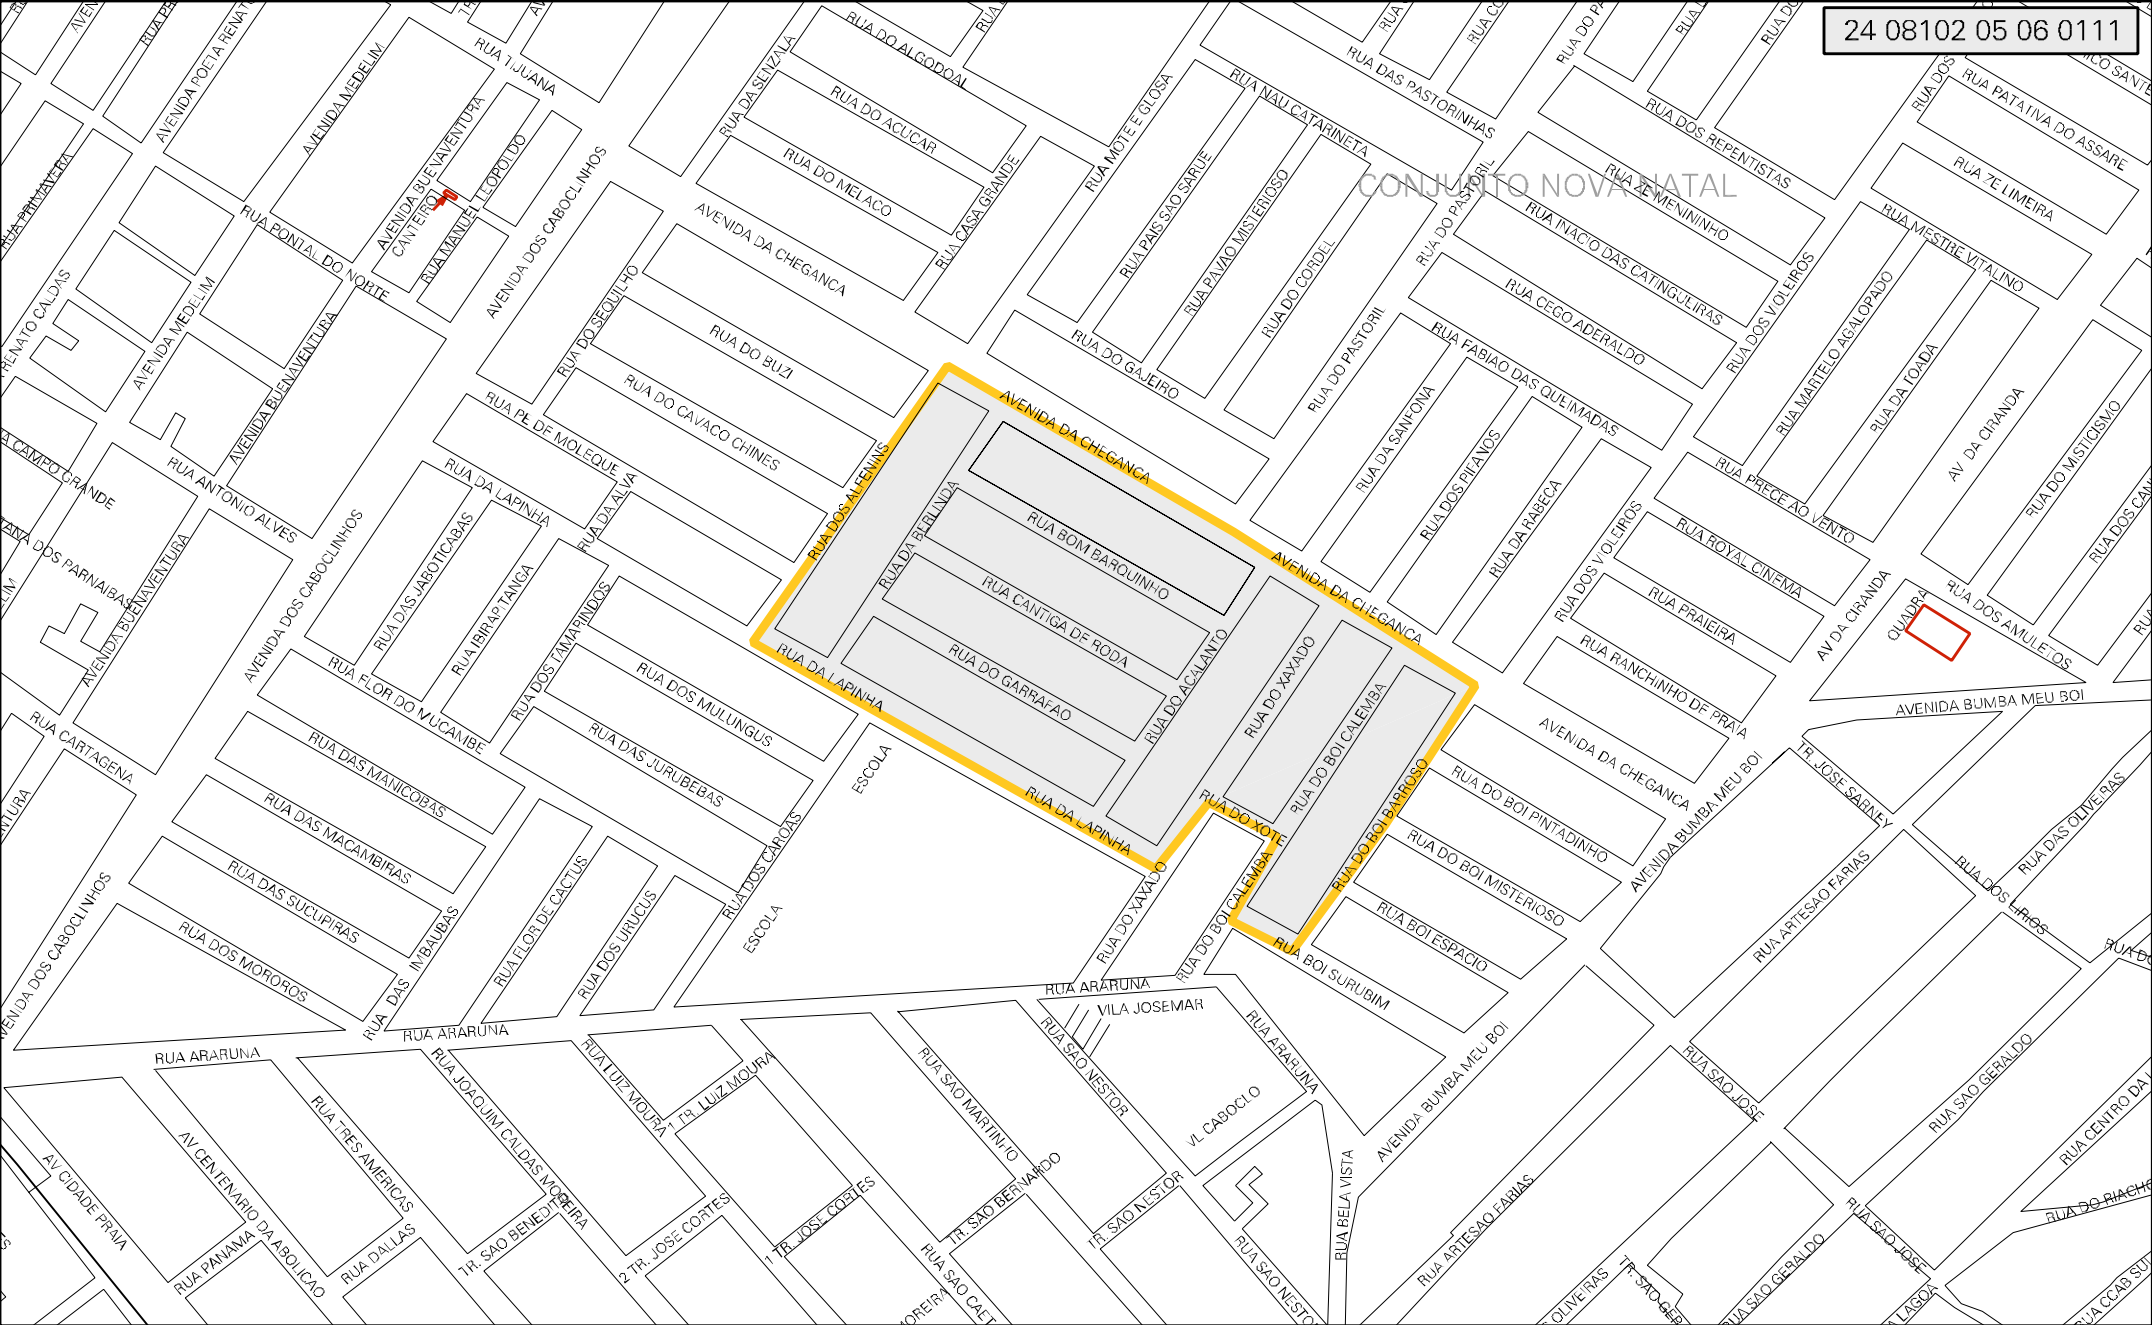

CONJUNTO NOVA NATAL

MUNICÍPIO: 08102 - NATAL  
 DISTRITO: 05 - NATAL  
 SUBDISTRITO: 06 - R.A. NORTE  
 SETOR: 0111 - SITUACAO: 10  
 BAIRRO: 033 - LAGOA AZUL

ESTADO DO RIO GRANDE DO NORTE  
 MAPA DE SETOR URBANO - MSU  
 ESCALA: 1 : 4629