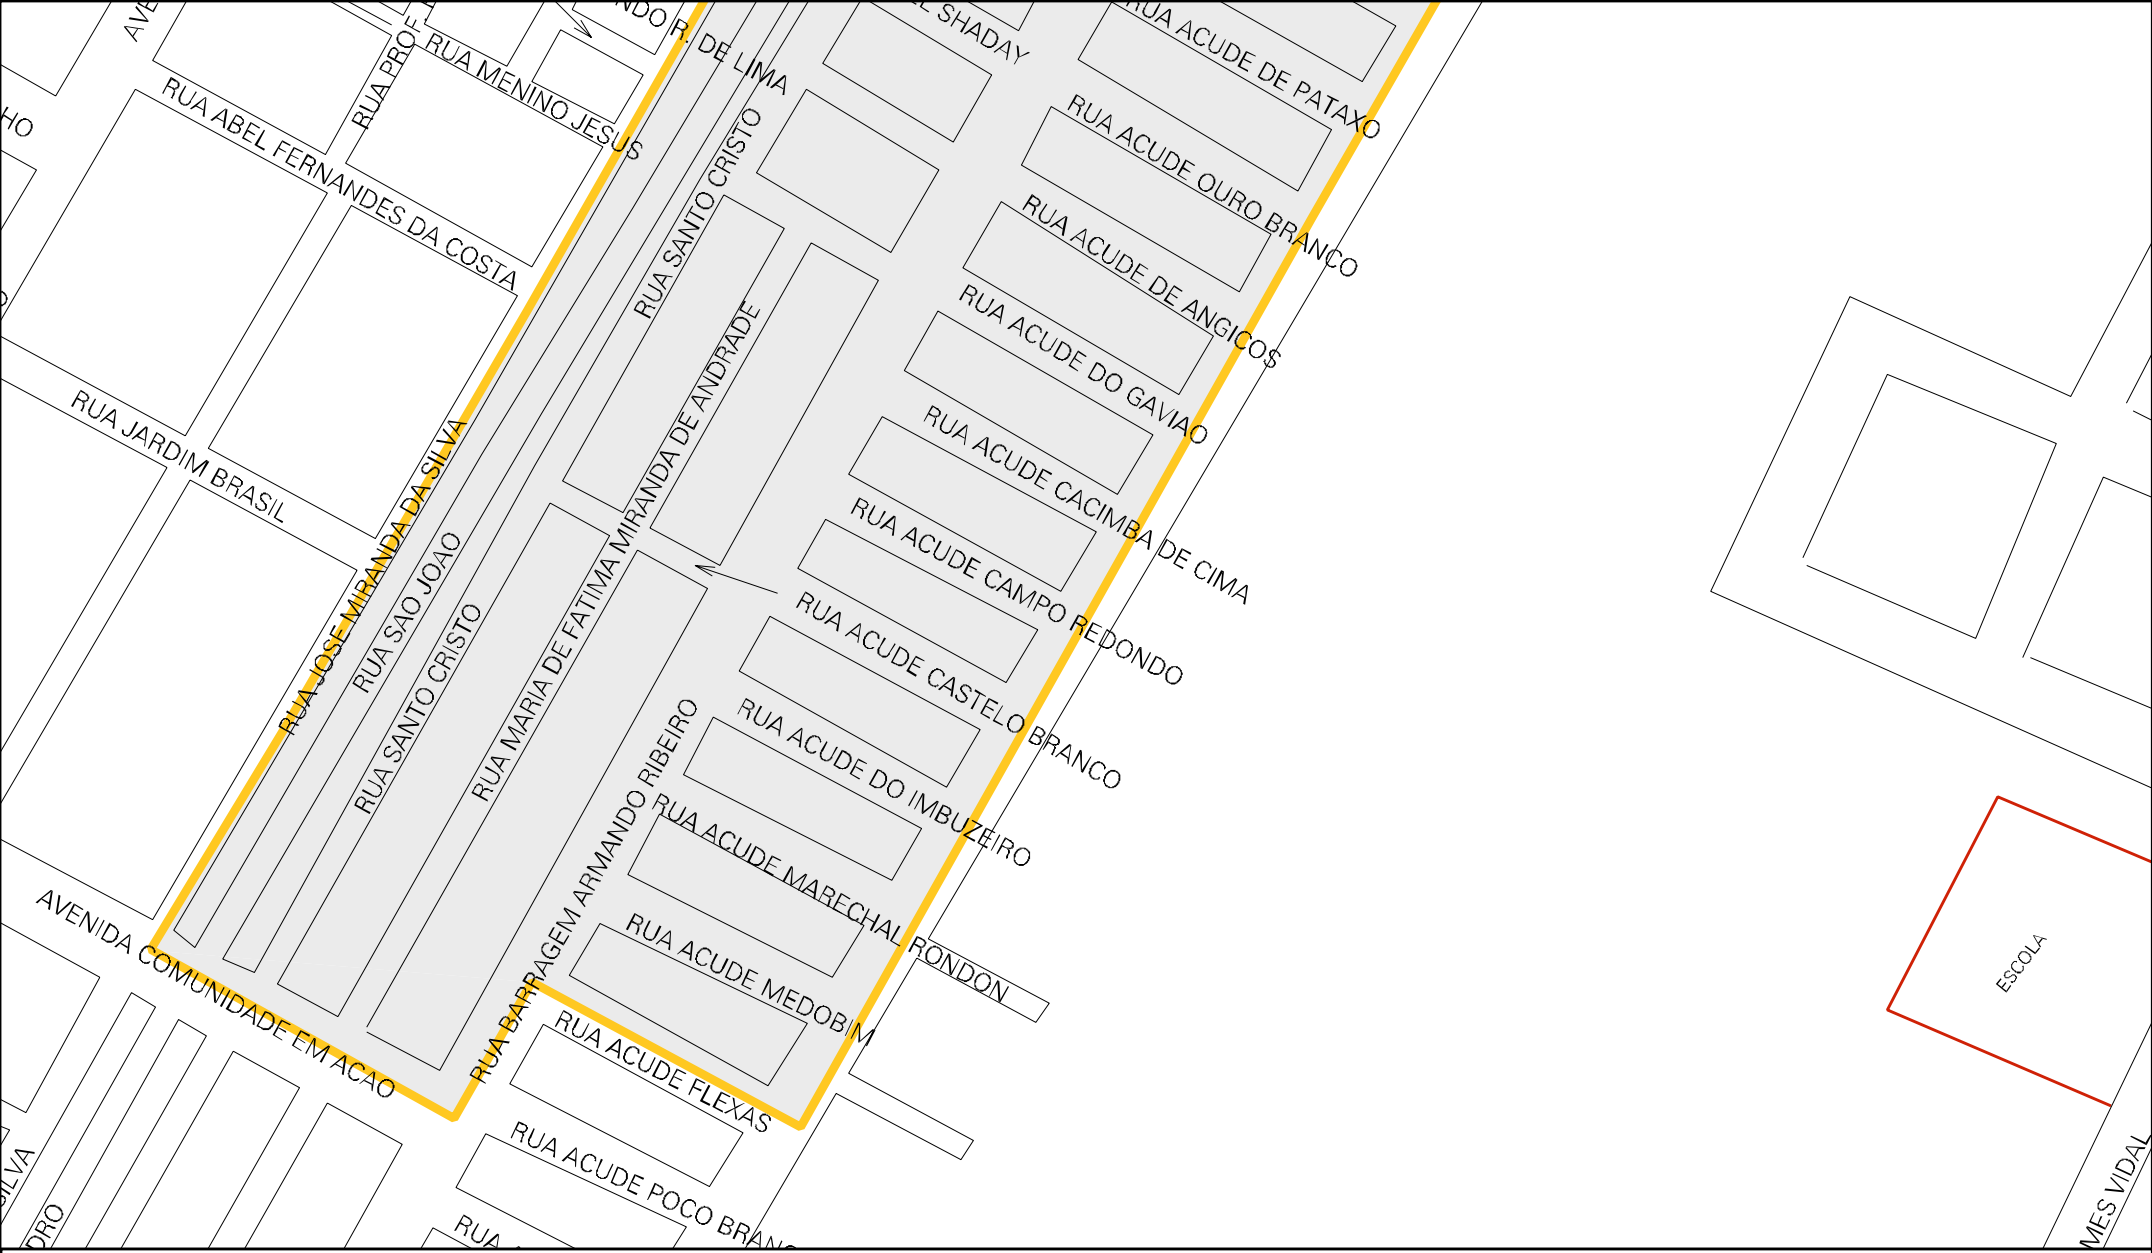

IGREJA
TR. LUIZ ALVES

CEMITERIO

MUNICIPIO: 08102 - NATAL
 DISTRITO: 05 - NATAL
 SUBDISTRITO: 06 - R.A. NORTE
 SETOR: 0140 SITUACAO: 10
 BAIRRO: 034 - PAJUÇARA

ESTADO DO RIO GRANDE DO NORTE
 MAPA DE SETOR URBANO - MSU
 ESCALA: 1 : 2751