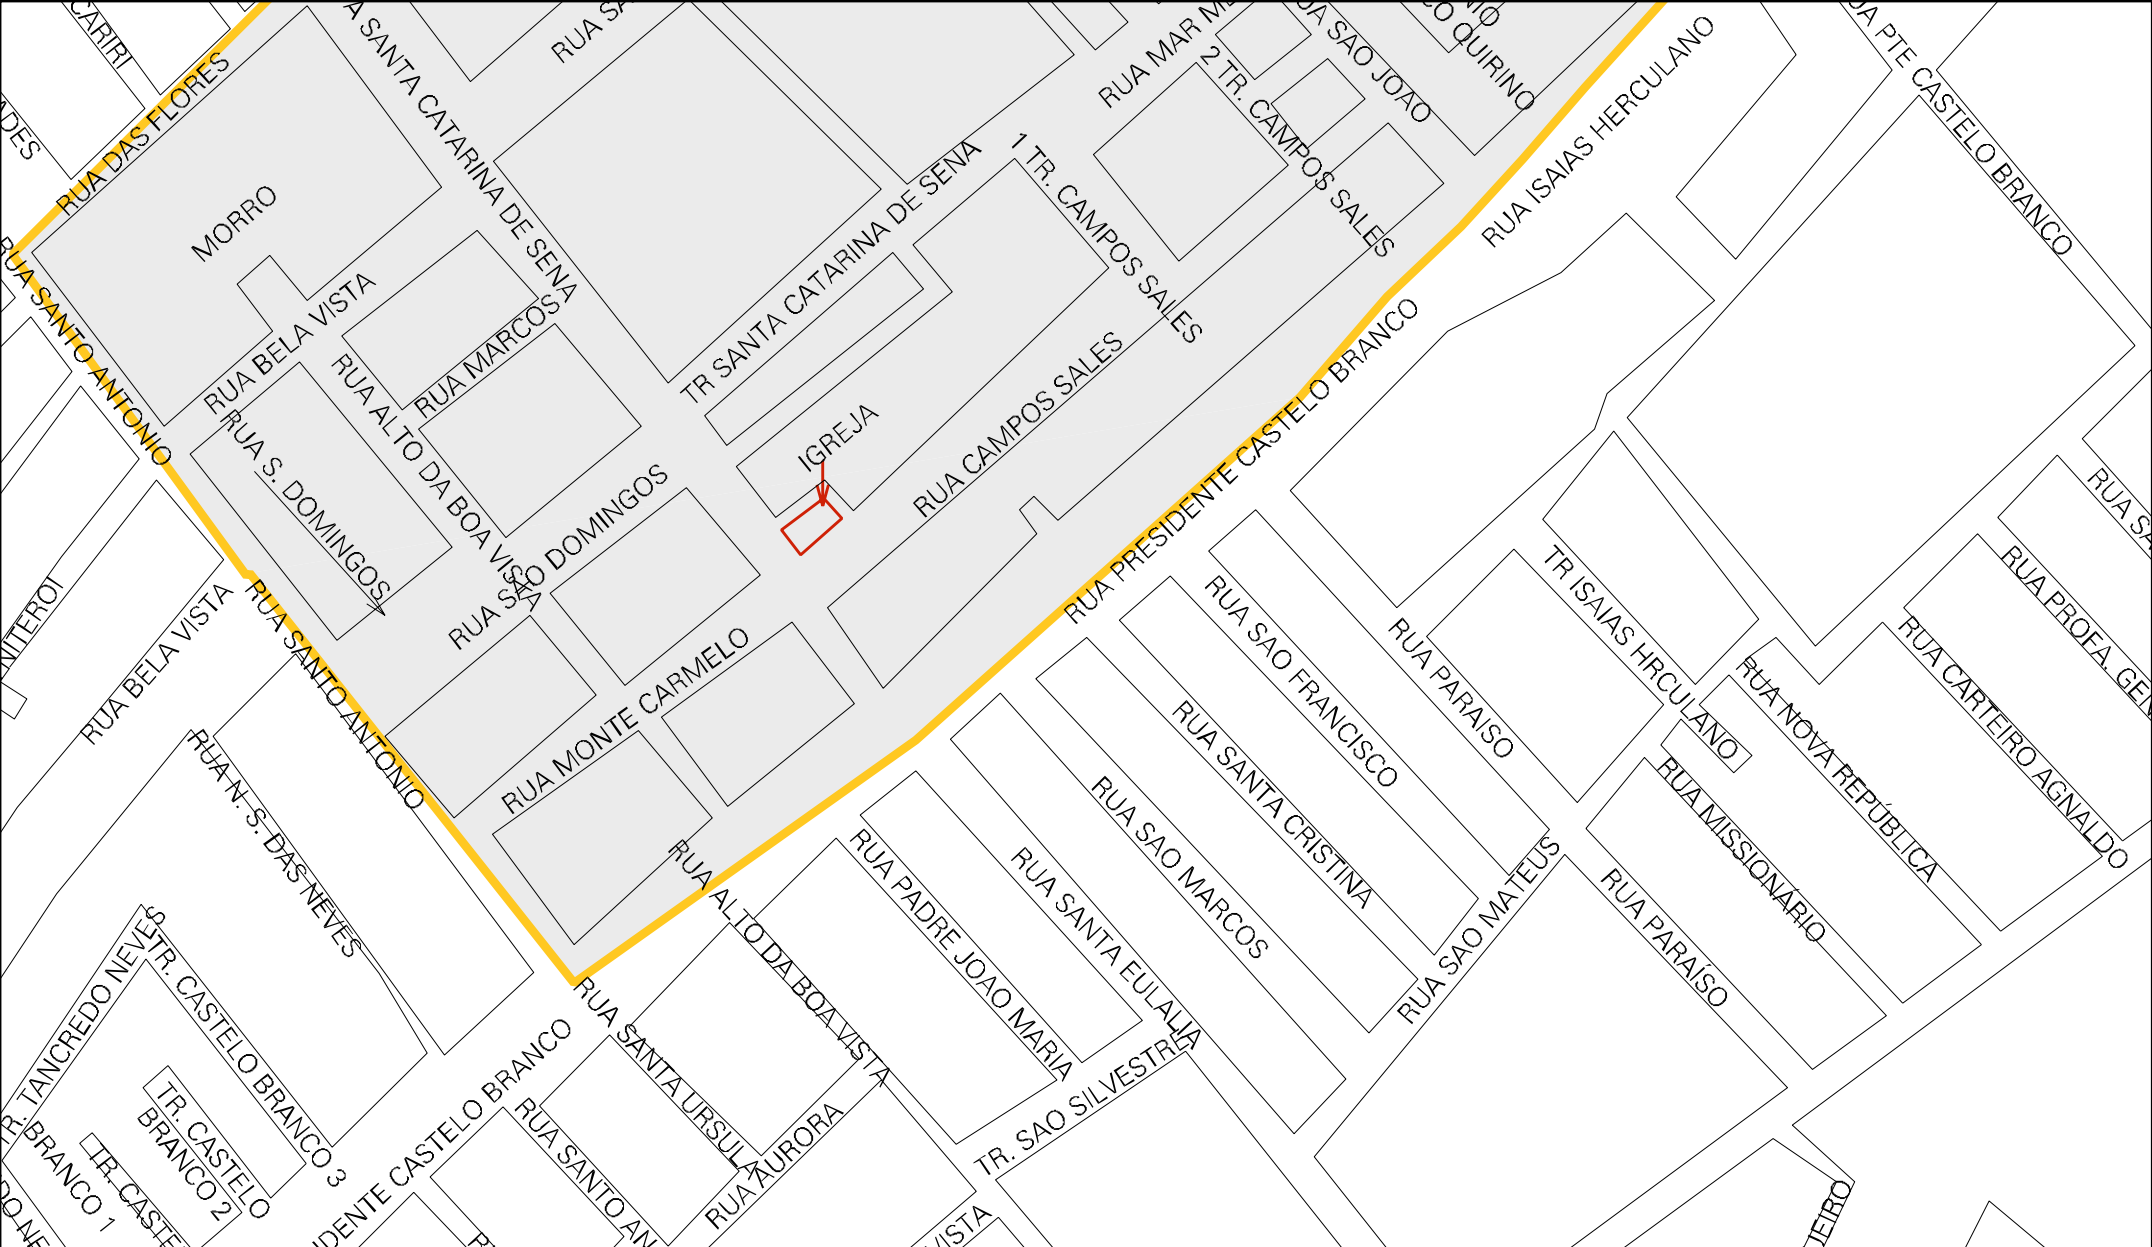

MUNICIPIO: 08102 - NATAL
DISTRITO: 05 - NATAL
SUBDISTRITO: 06 - R.A. NORTE
SETOR: 0147 SITUACAO: 10
BAIRRO: 034 - PAJUÇARA

ESTADO DO RIO GRANDE DO NORTE
MAPA DE SETOR URBANO - MSU
ESCALA: 1 : 2555