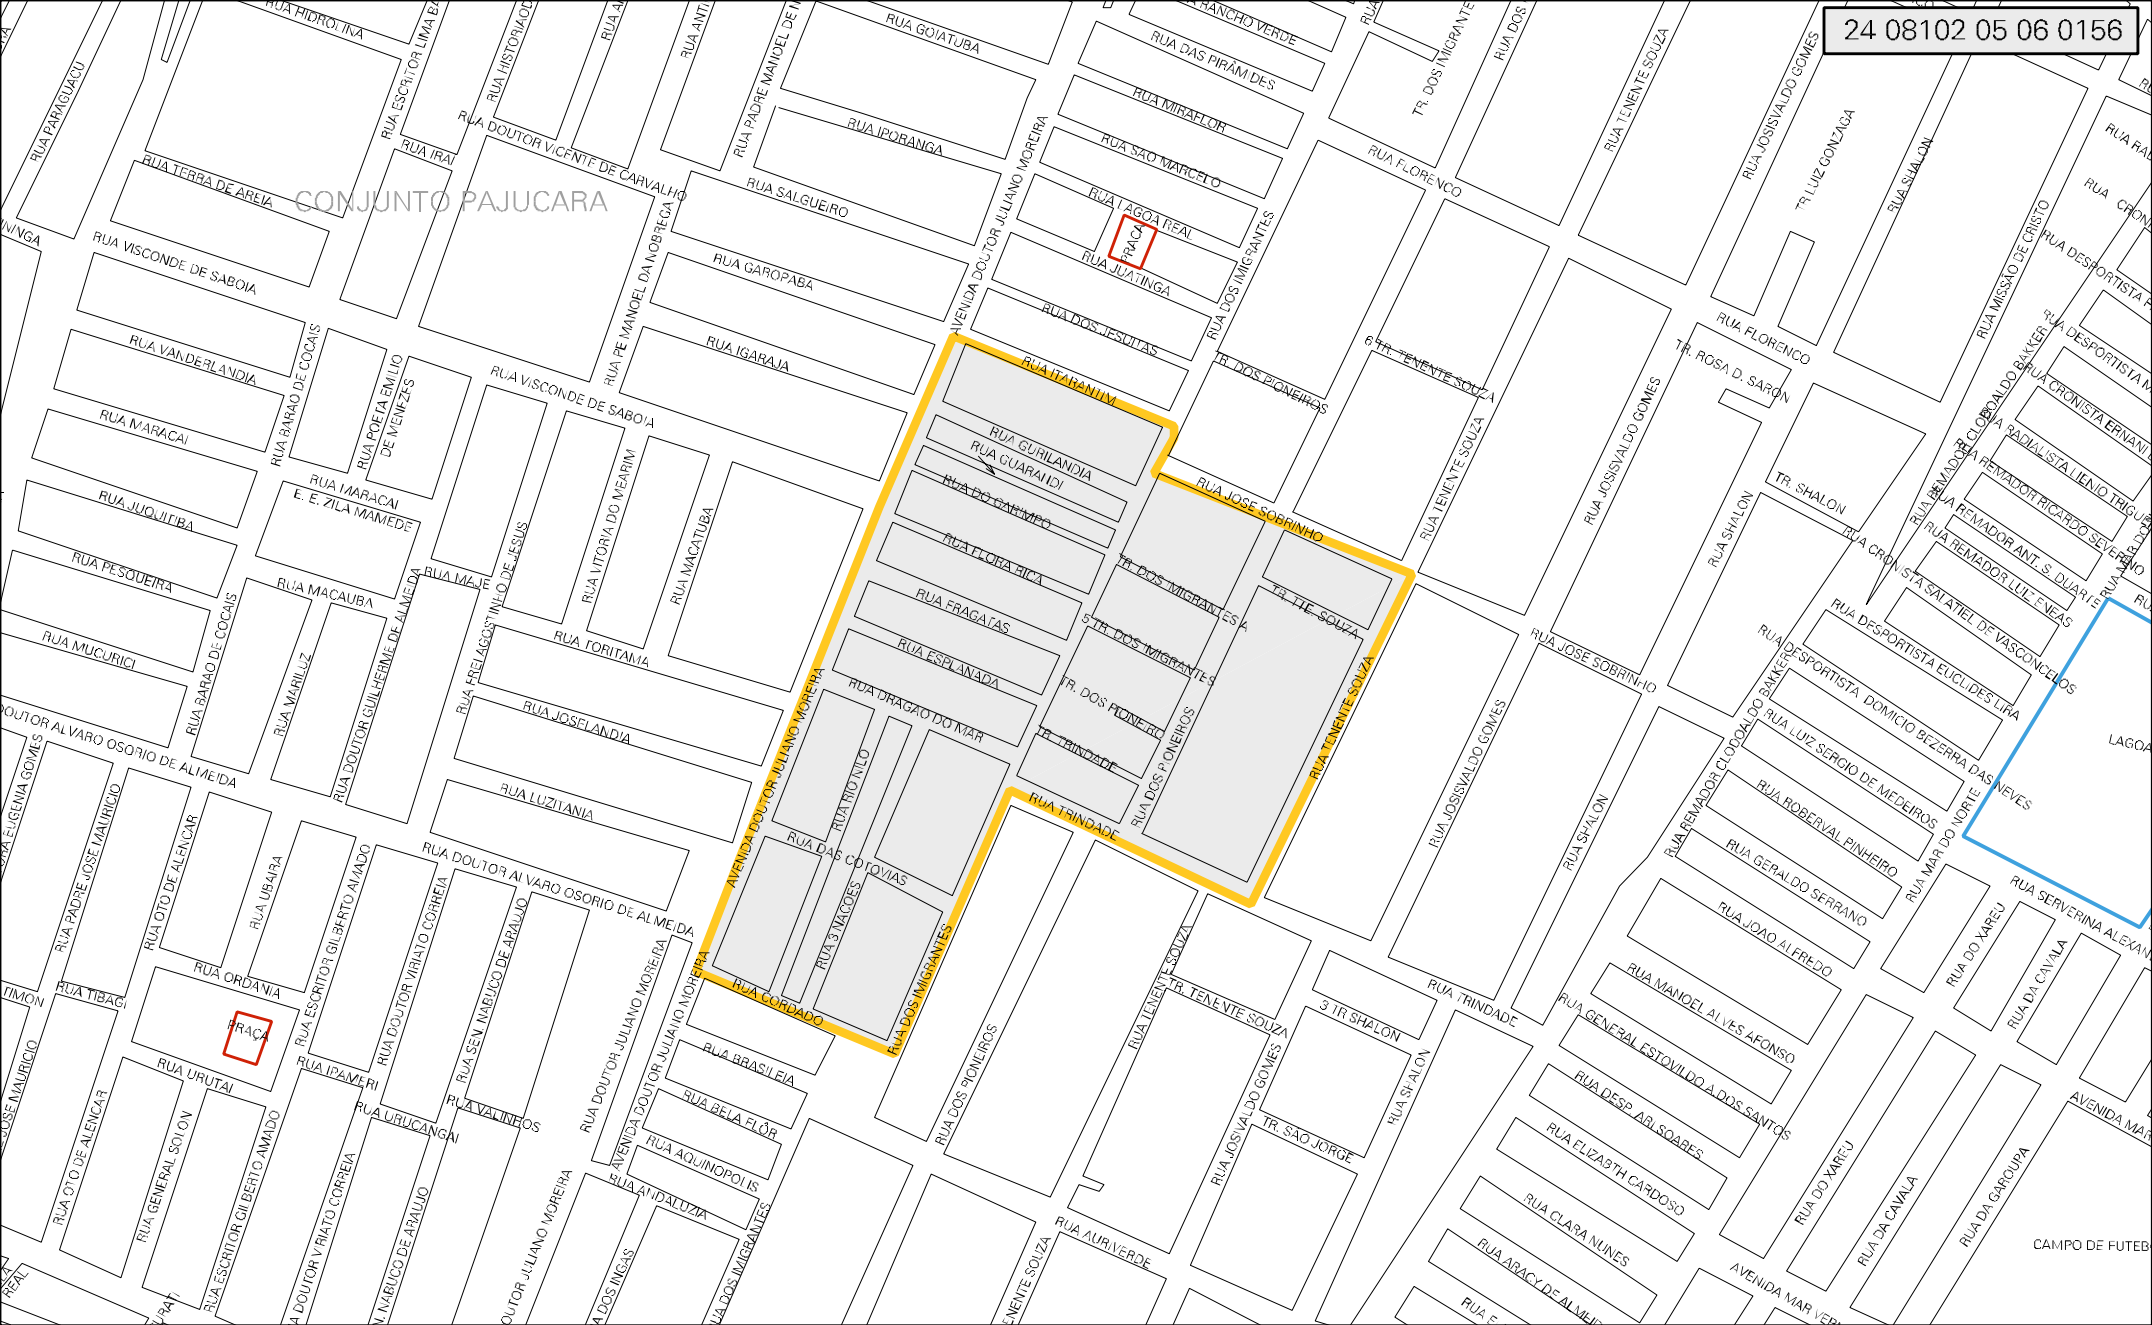

CONJUNTO PAJUCARA

MUNICIPIO: 08102 - NATAL
 DISTRITO: 05 - NATAL
 SUBDISTRITO: 06 - R.A. NORTE
 SETOR: 0156 - SITUACAO: 10
 BAIRRO: 034 - PAJUÇARA

ESTADO DO RIO GRANDE DO NORTE
 MAPA DE SETOR URBANO - MSU
 ESCALA: 1 : 5100