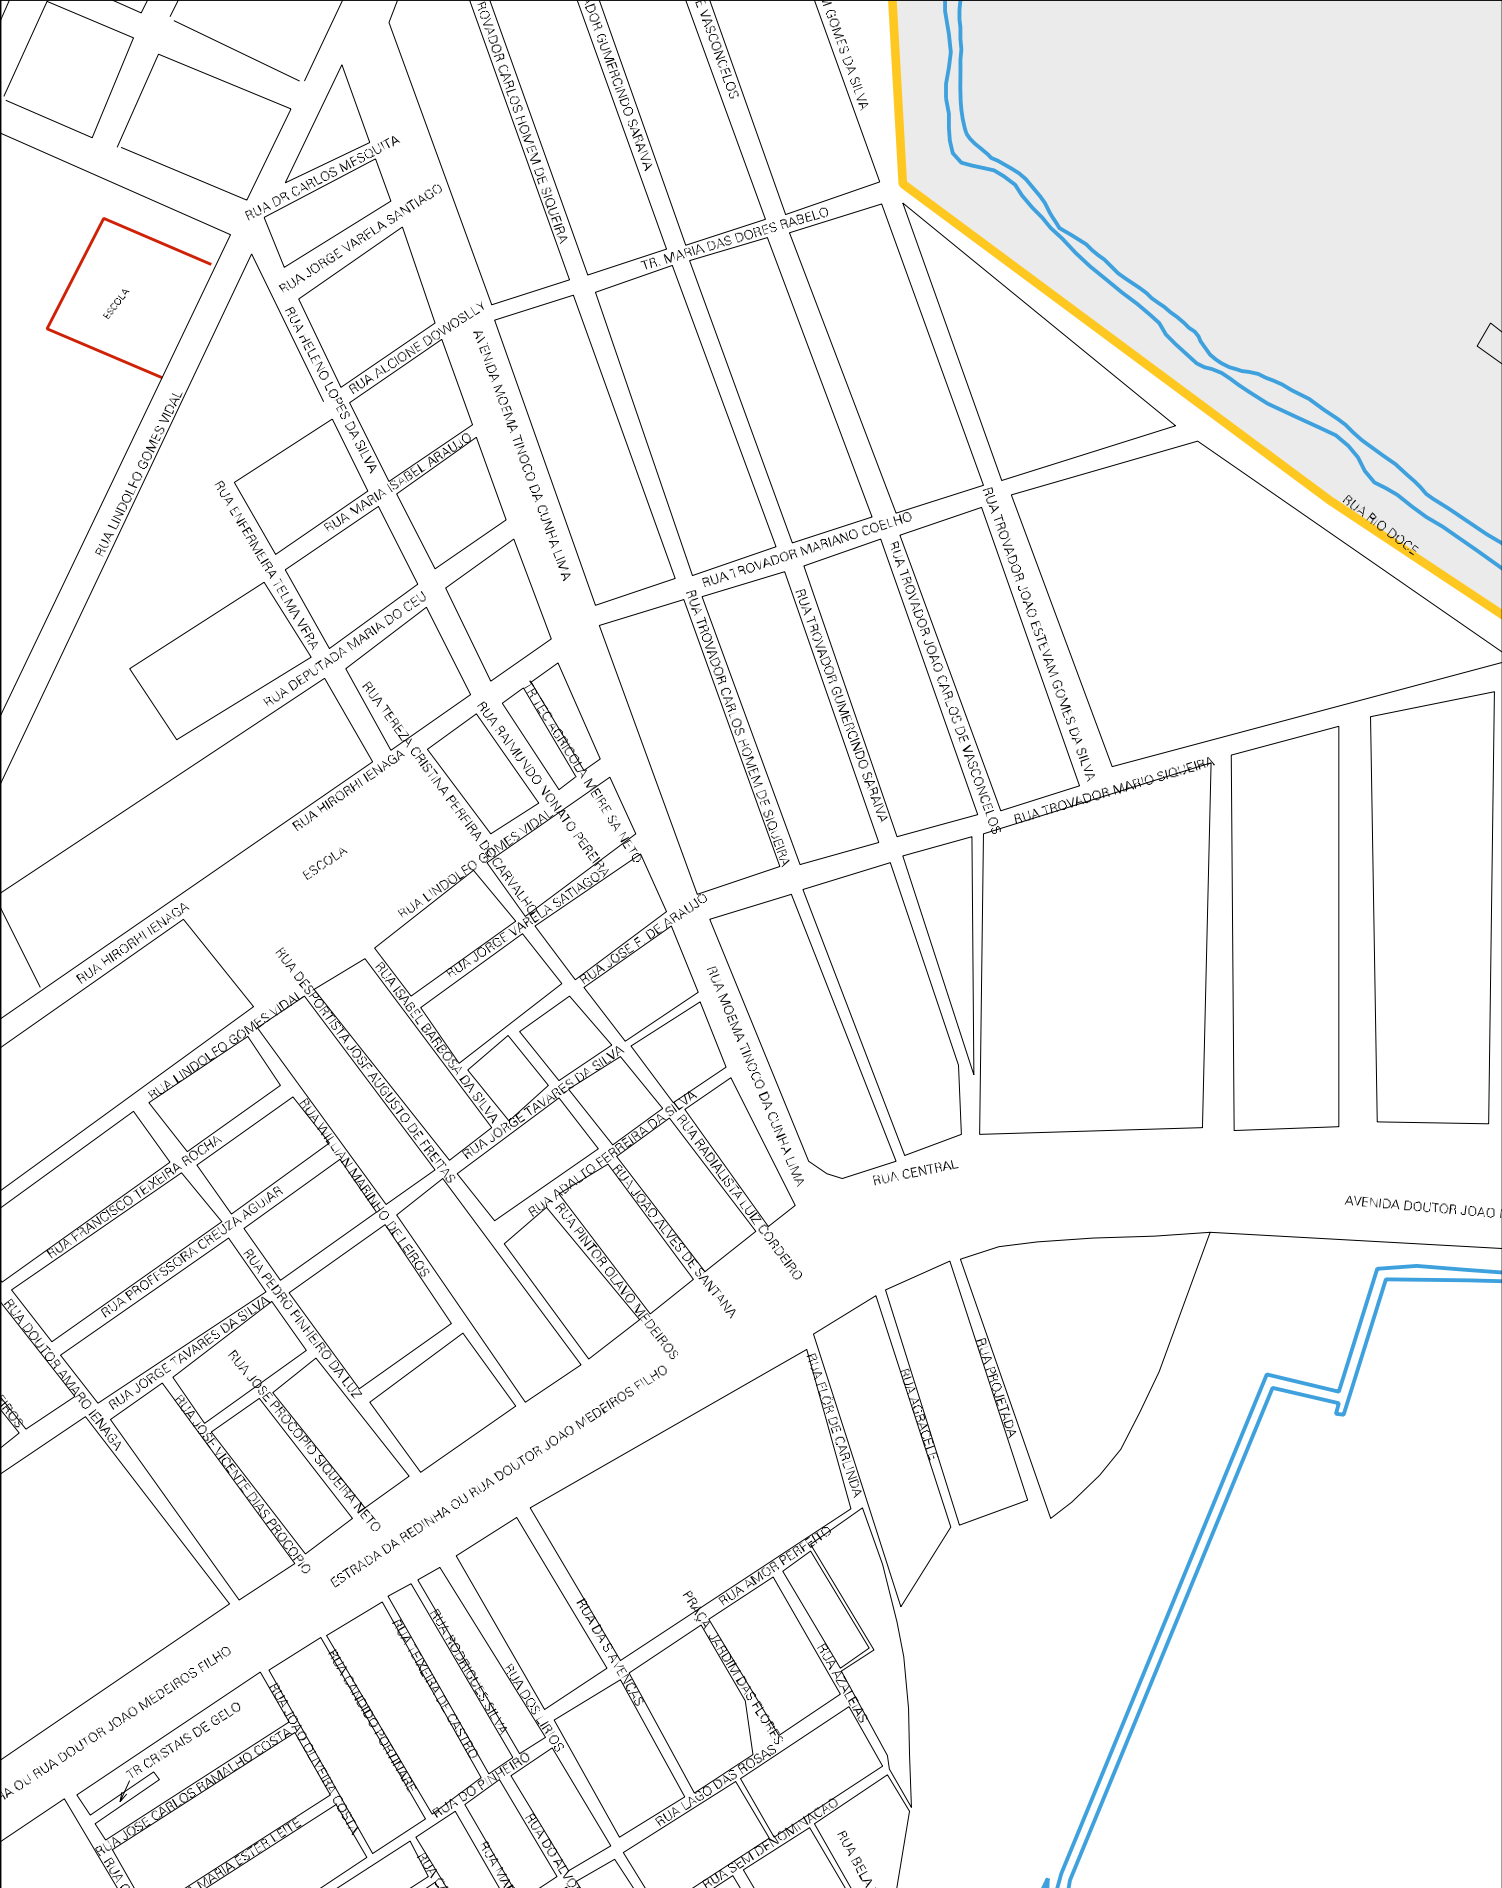

TINGO DA CUNHA LIMA  
RUA DE CASA  
CEMITERIO

FAZENDA

RUA TRONCO  
RUA TRONCO  
RUA TRONCO  
RUA TRONCO

LIMITE INTERMUNICIPAL

MUNICIPIO: 08102 - NATAL  
 DISTRITO: 05 - NATAL  
 SUBDISTRITO: 06 - R.A. NORTE  
 SETOR: 0164 SITUAÇÃO: 10  
 BAIRRO: 035 - REDINHA

ESTADO DO RIO GRANDE DO NORTE

MAPA DE SETOR URBANO - MSU

ESCALA: 1 : 5353