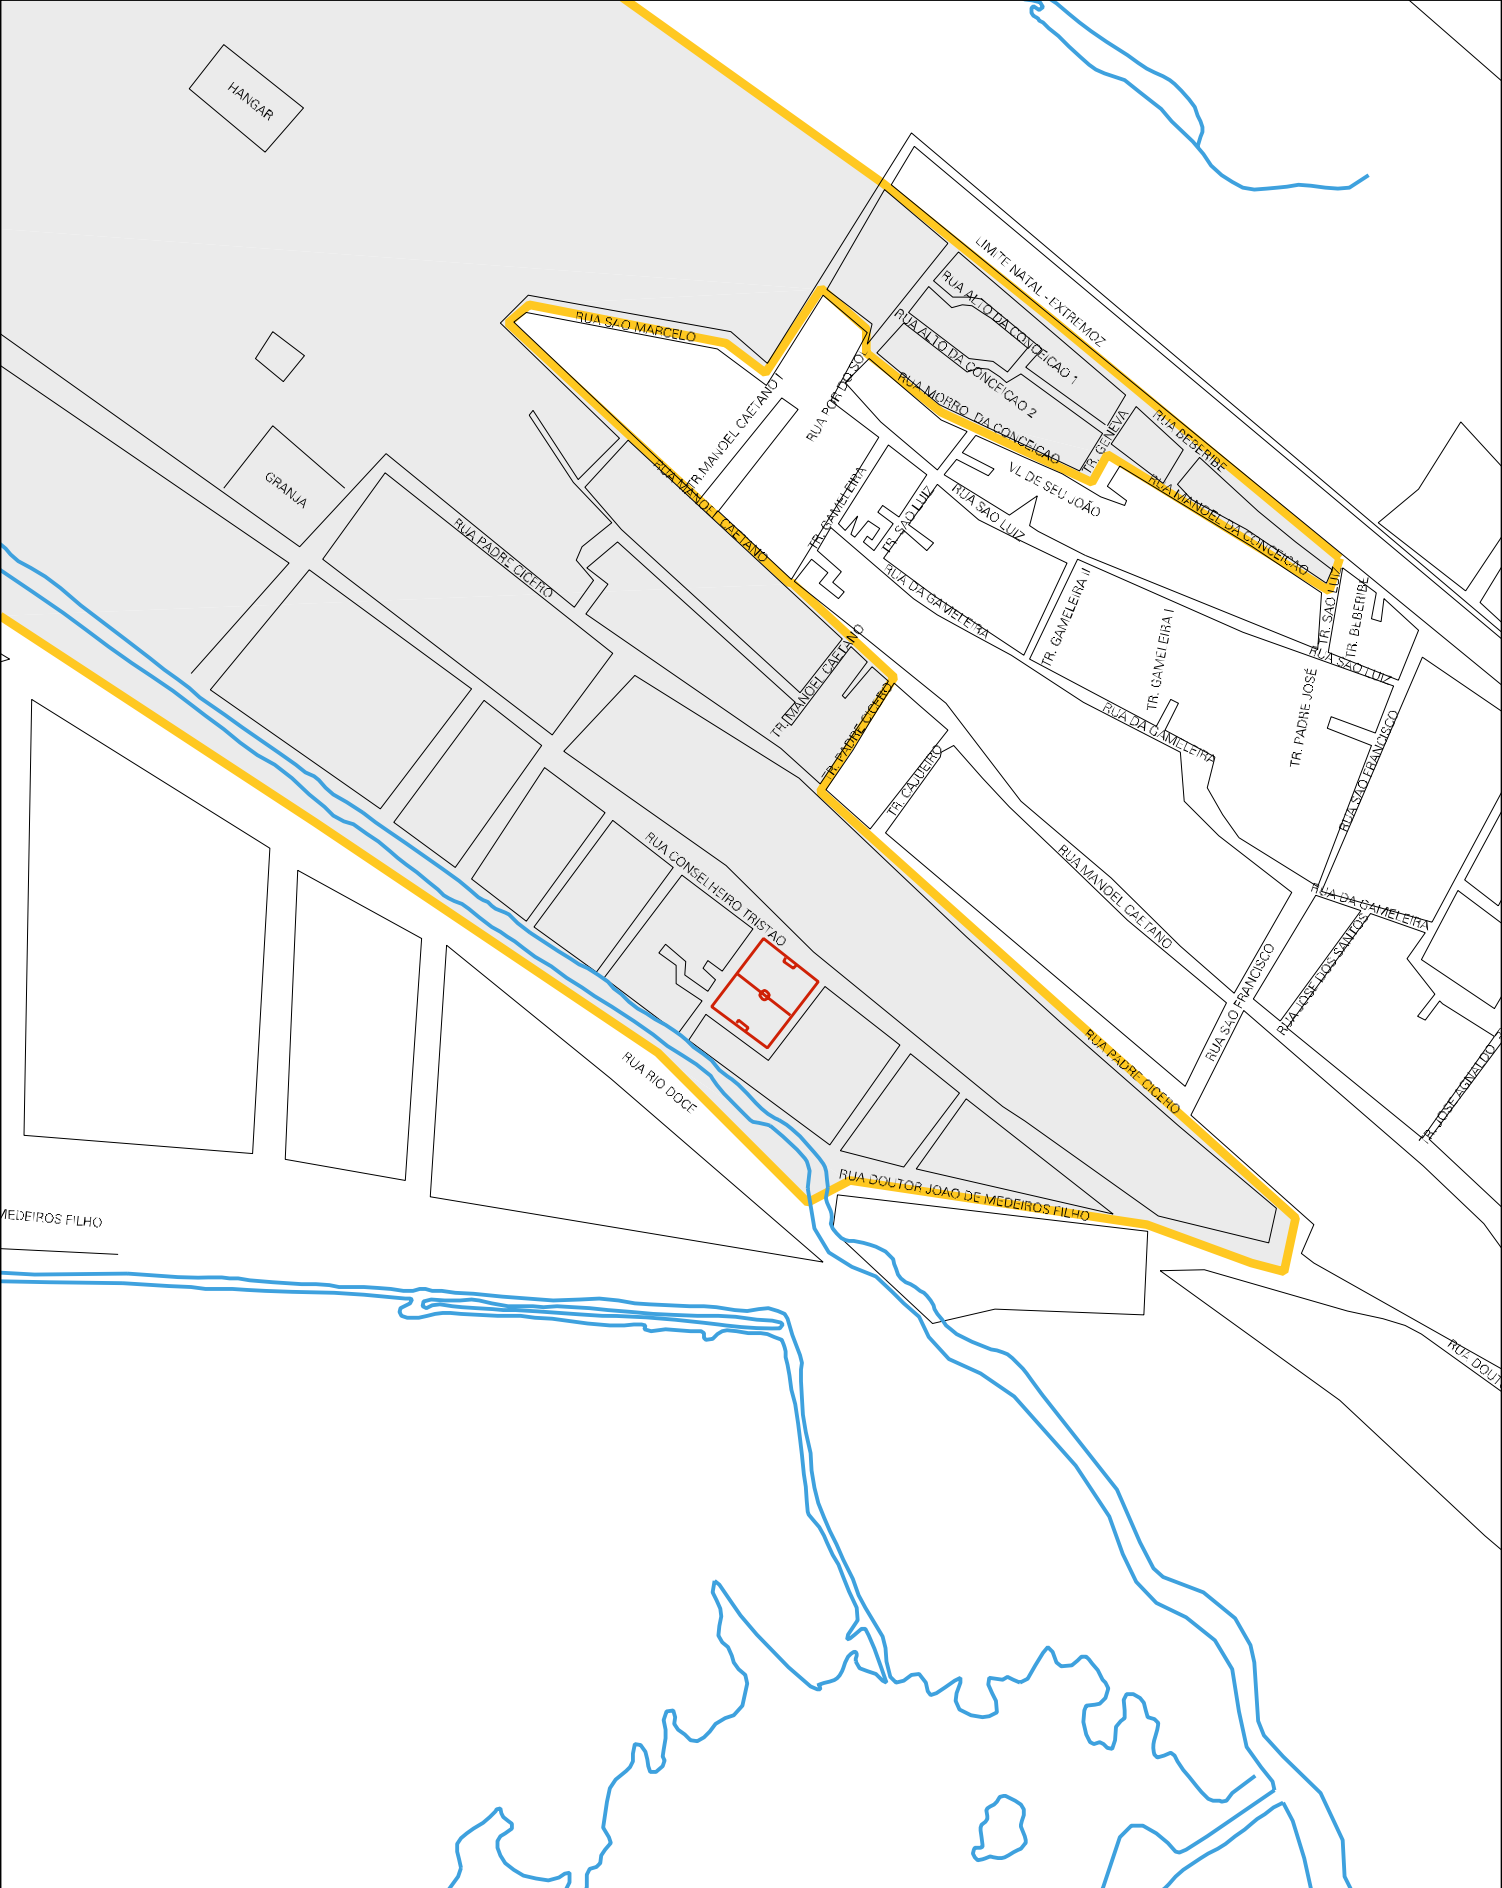

TINGO DA CUNHA LIMA  
RUA DE CASA  
CEMITERIO

FAZENDA

RUA TRONCO  
RUA TRONCO  
RUA TRONCO  
RUA TRONCO

LIMITE INTERMUNICIPAL

MUNICIPIO: 08102 - NATAL  
 DISTRITO: 05 - NATAL  
 SUBDISTRITO: 06 - R.A. NORTE  
 SETOR: 0164 SITUAÇÃO: 10  
 BAIRRO: 035 - REDINHA

ESTADO DO RIO GRANDE DO NORTE

MAPA DE SETOR URBANO - MSU

ESCALA: 1 : 5353