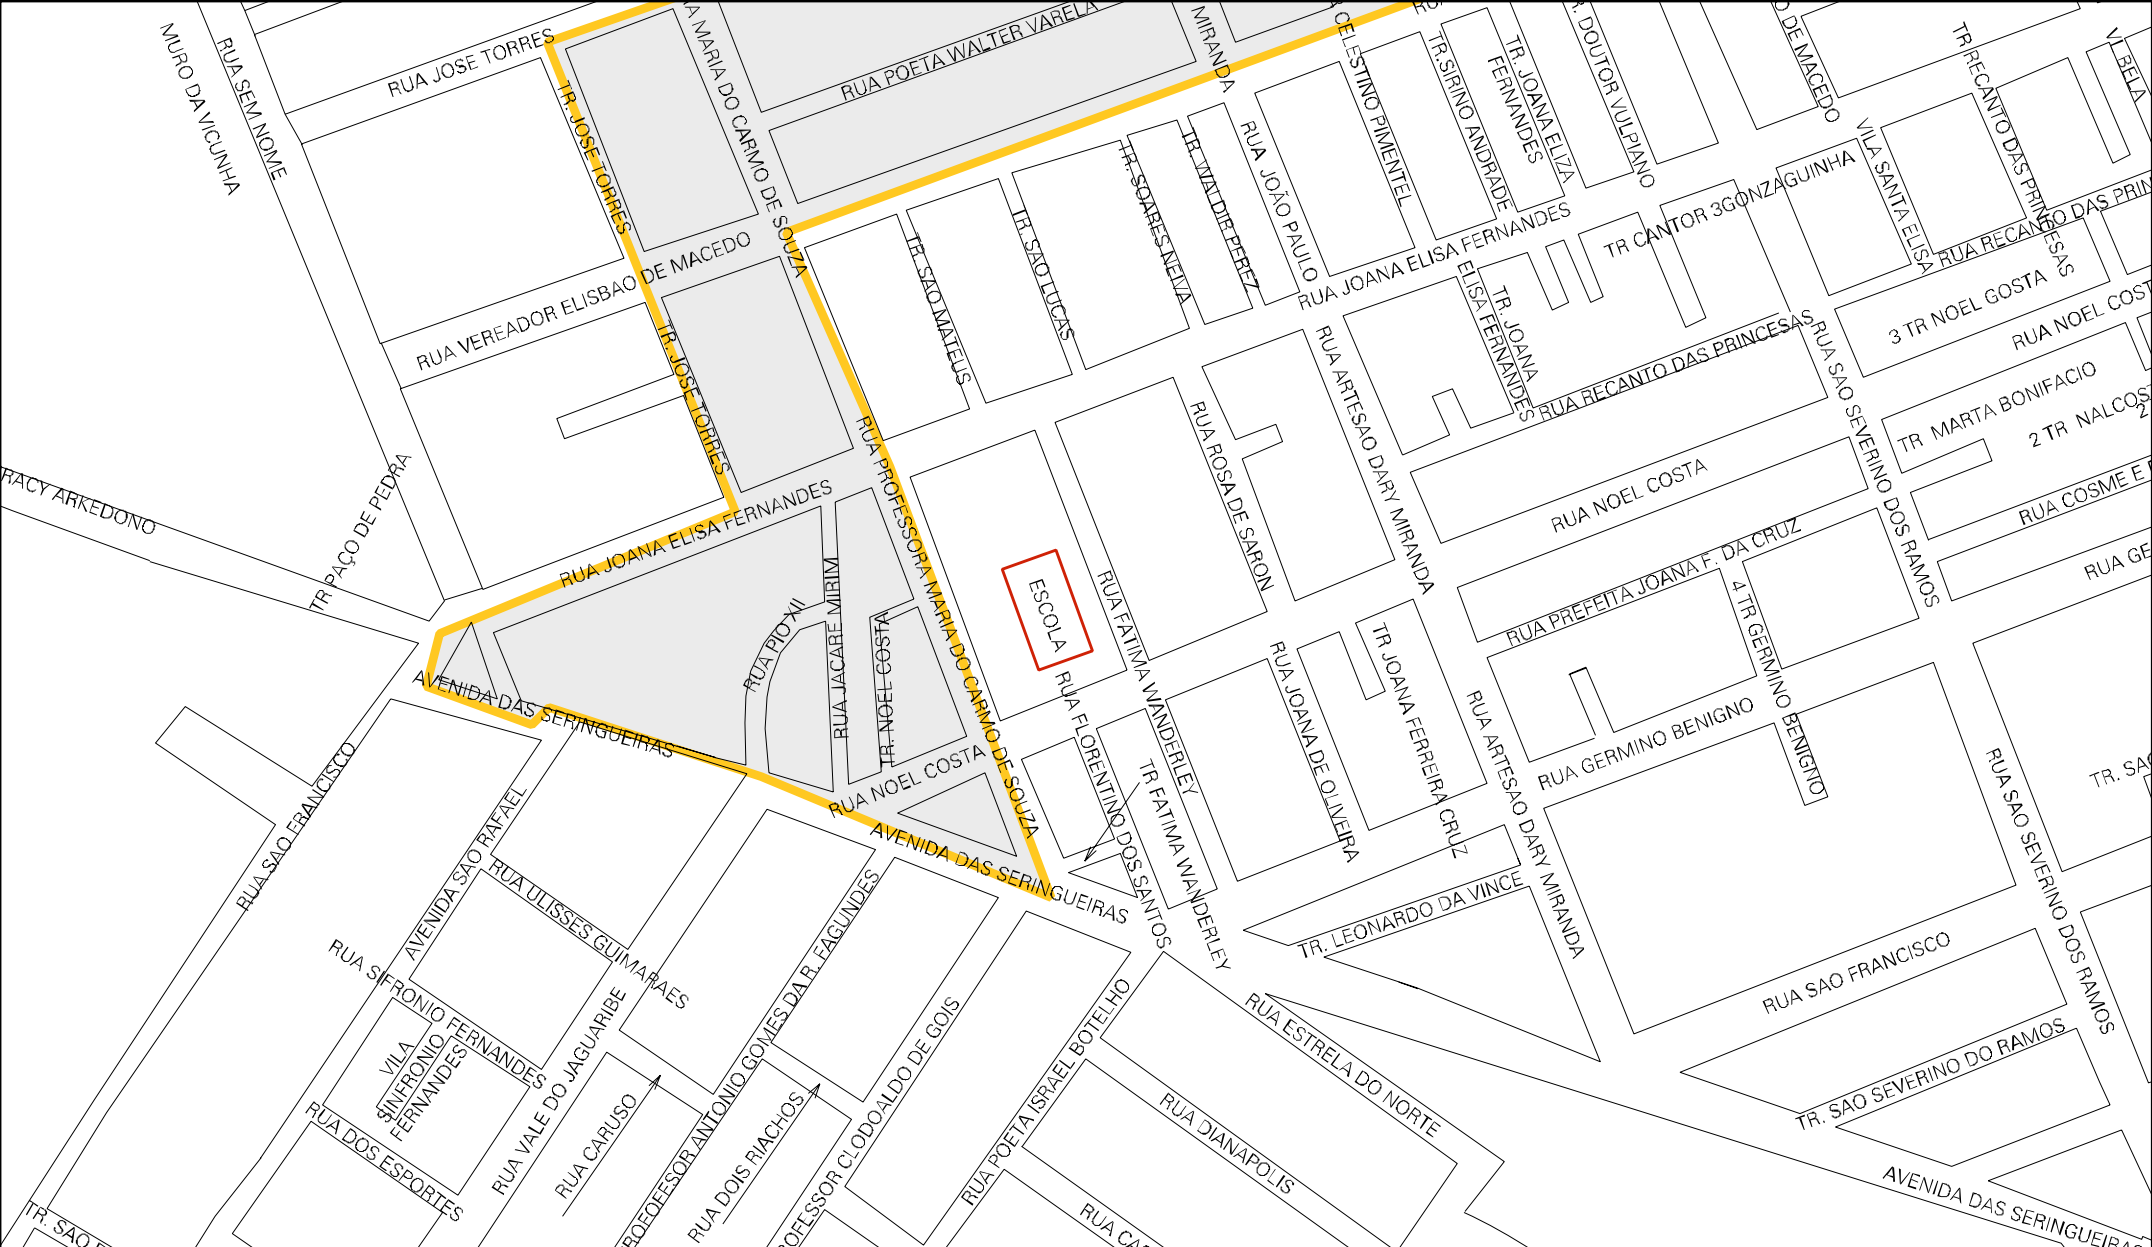

RUA WALDEMIRO ALCEBIADES

RUA L. NOGUEIRA

RUA EVALDO T. FRANCO

RUA OLEGARIO DA SILVA

RUA JOAO M. M. BATISTA

RUA JOSE EDILSON BATISTA

RUA ARTESAO DARY MIRANDA

TR. LINDALVA O. DA SILVA

RUA REGINA COELI

RUA JOSE EDILSON BATISTA

TR. SAO SEVERINO DOS RAMOS

TR. EVALDO BRAGA

RUA JOAO FERREIRA DA SILVA

TR. JOSE EDILSON BATISTA

VILA CAN TORIA DA SILVA

RUA SENEZ DENUNCIACAO

TR. ANISIO SILVA

RUA DOS EUCALIPTOS

RUA JOSE EDILSON BATISTA

RUA PROFESSORA MARIA DO CARMO DE SOUZA

TR. ARTESAO DARY MIRANDA

TR. CRISTALINA

TR. DE FATIMA

RUA JOAO FERREIRA DA SILVA

MUNICIPIO: 08102 - NATAL  
 DISTRITO: 05 - NATAL  
 SUBDISTRITO: 06 - R.A. NORTE  
 SETOR: 0178 SITUACAO: 10  
 BAIRRO: 029 - NOSSA SENHORA DA APRESENTAÇÃO

ESTADO DO RIO GRANDE DO NORTE  
 MAPA DE SETOR URBANO - MSU  
 ESCALA: 1 : 3538