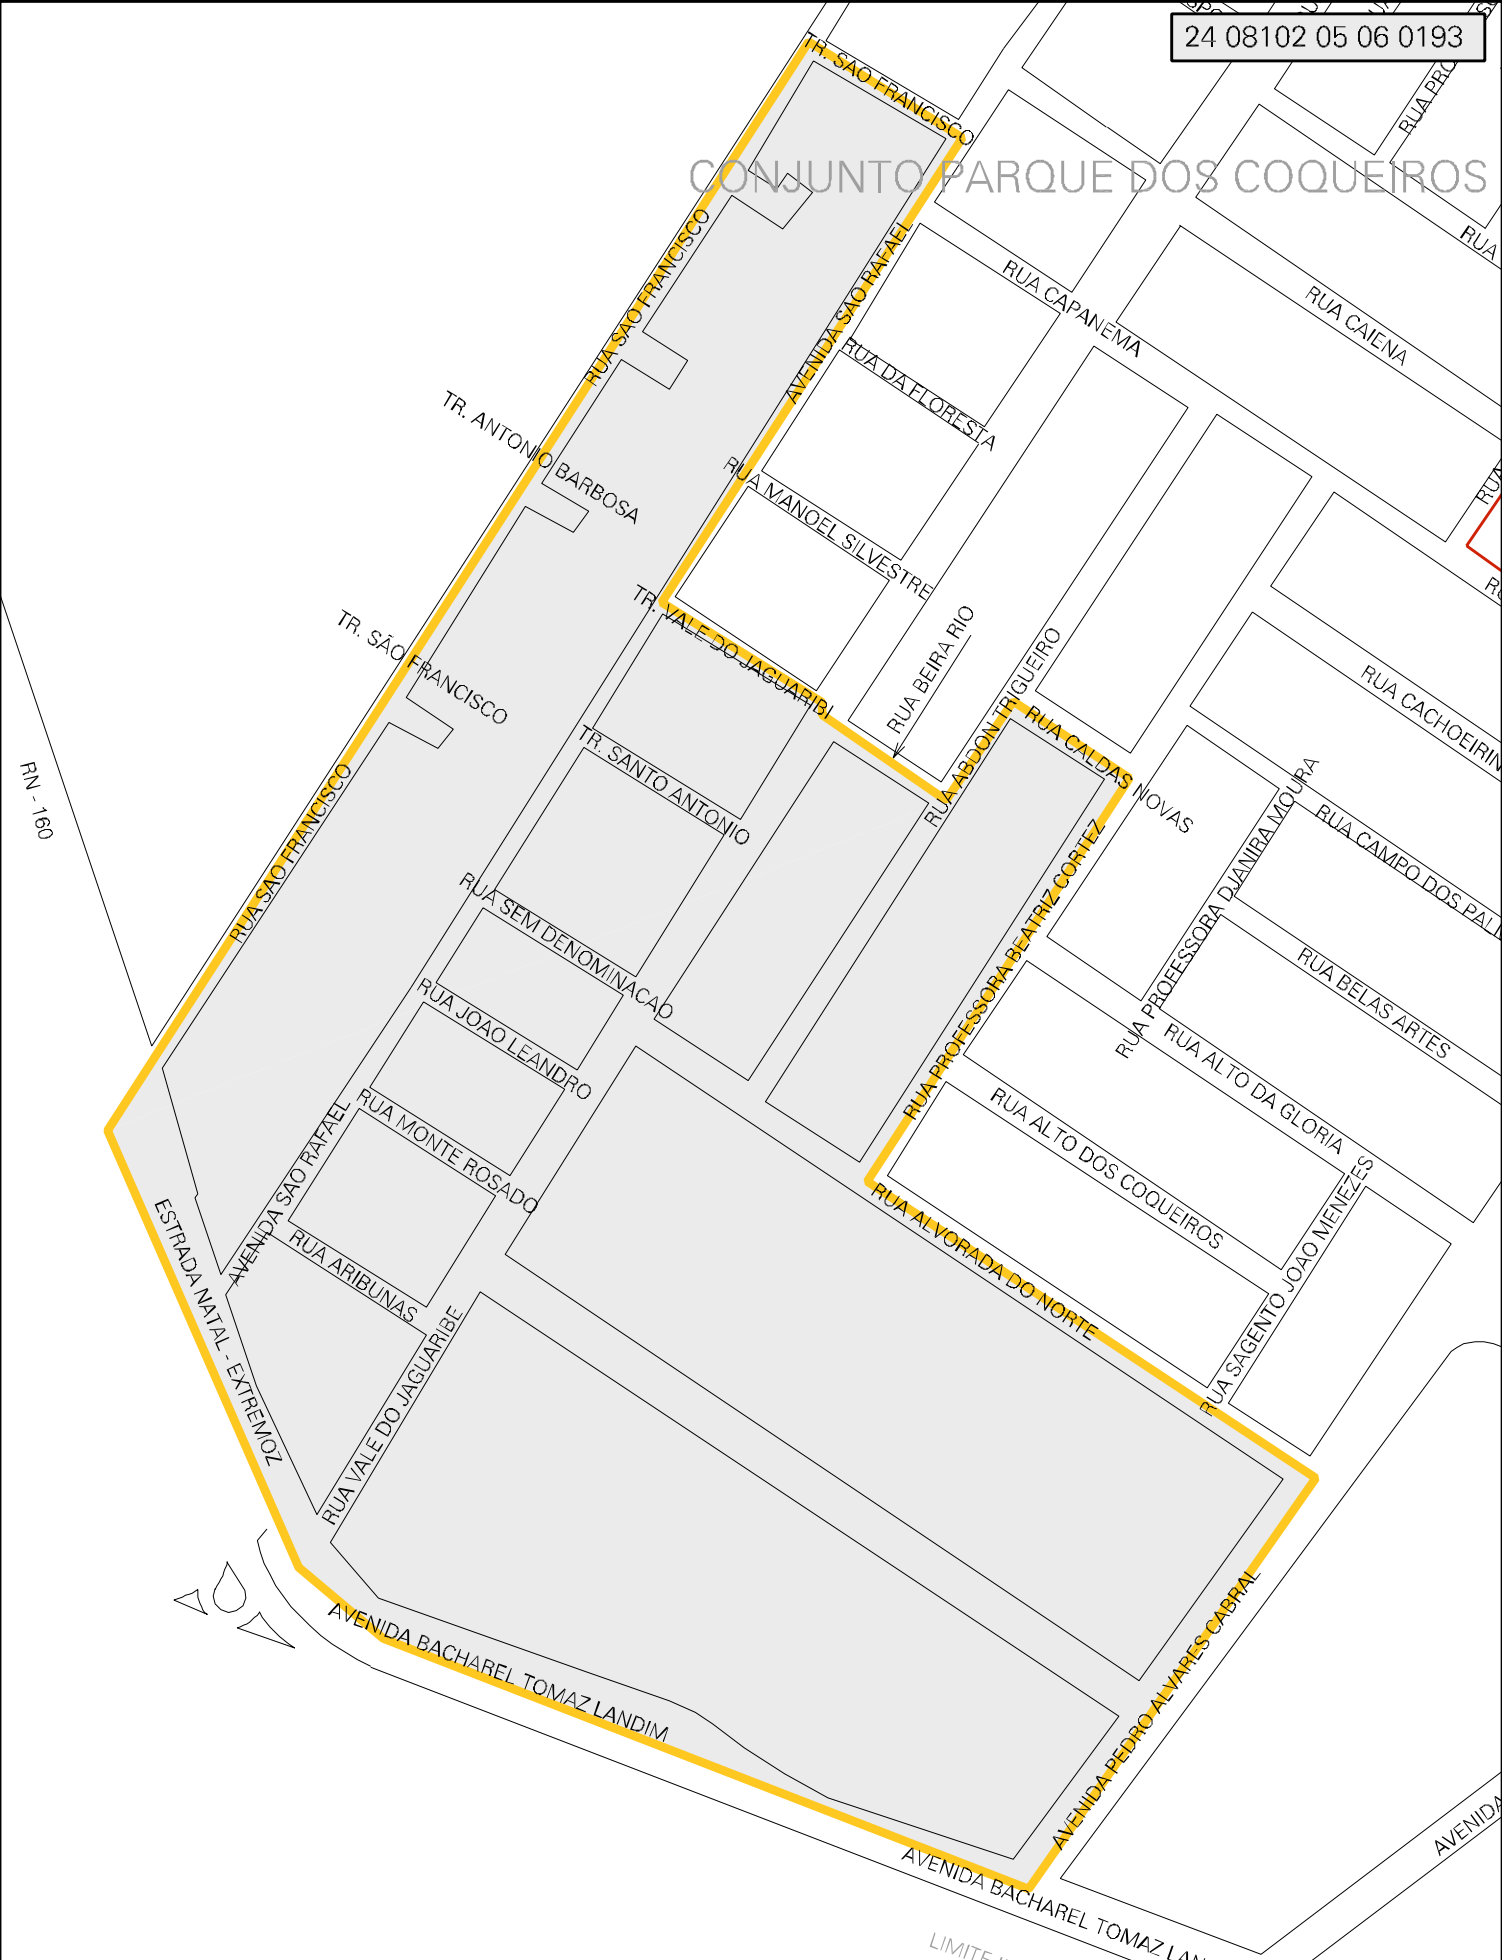

# CONJUNTO PARQUE DOS COQUEIROS

MUNICIPIO: 08102 - NATAL  
 DISTRITO: 05 - NATAL  
 SUBDISTRITO: 06 - R.A. NORTE  
 SETOR: 0193 SITUACAO: 10  
 BAIRRO: 029 - NOSSA SENHORA DA APRESENTAÇÃO

ESTADO DO RIO GRANDE DO NORTE  
 MAPA DE SETOR URBANO - MSU  
 ESCALA: 1 : 3366