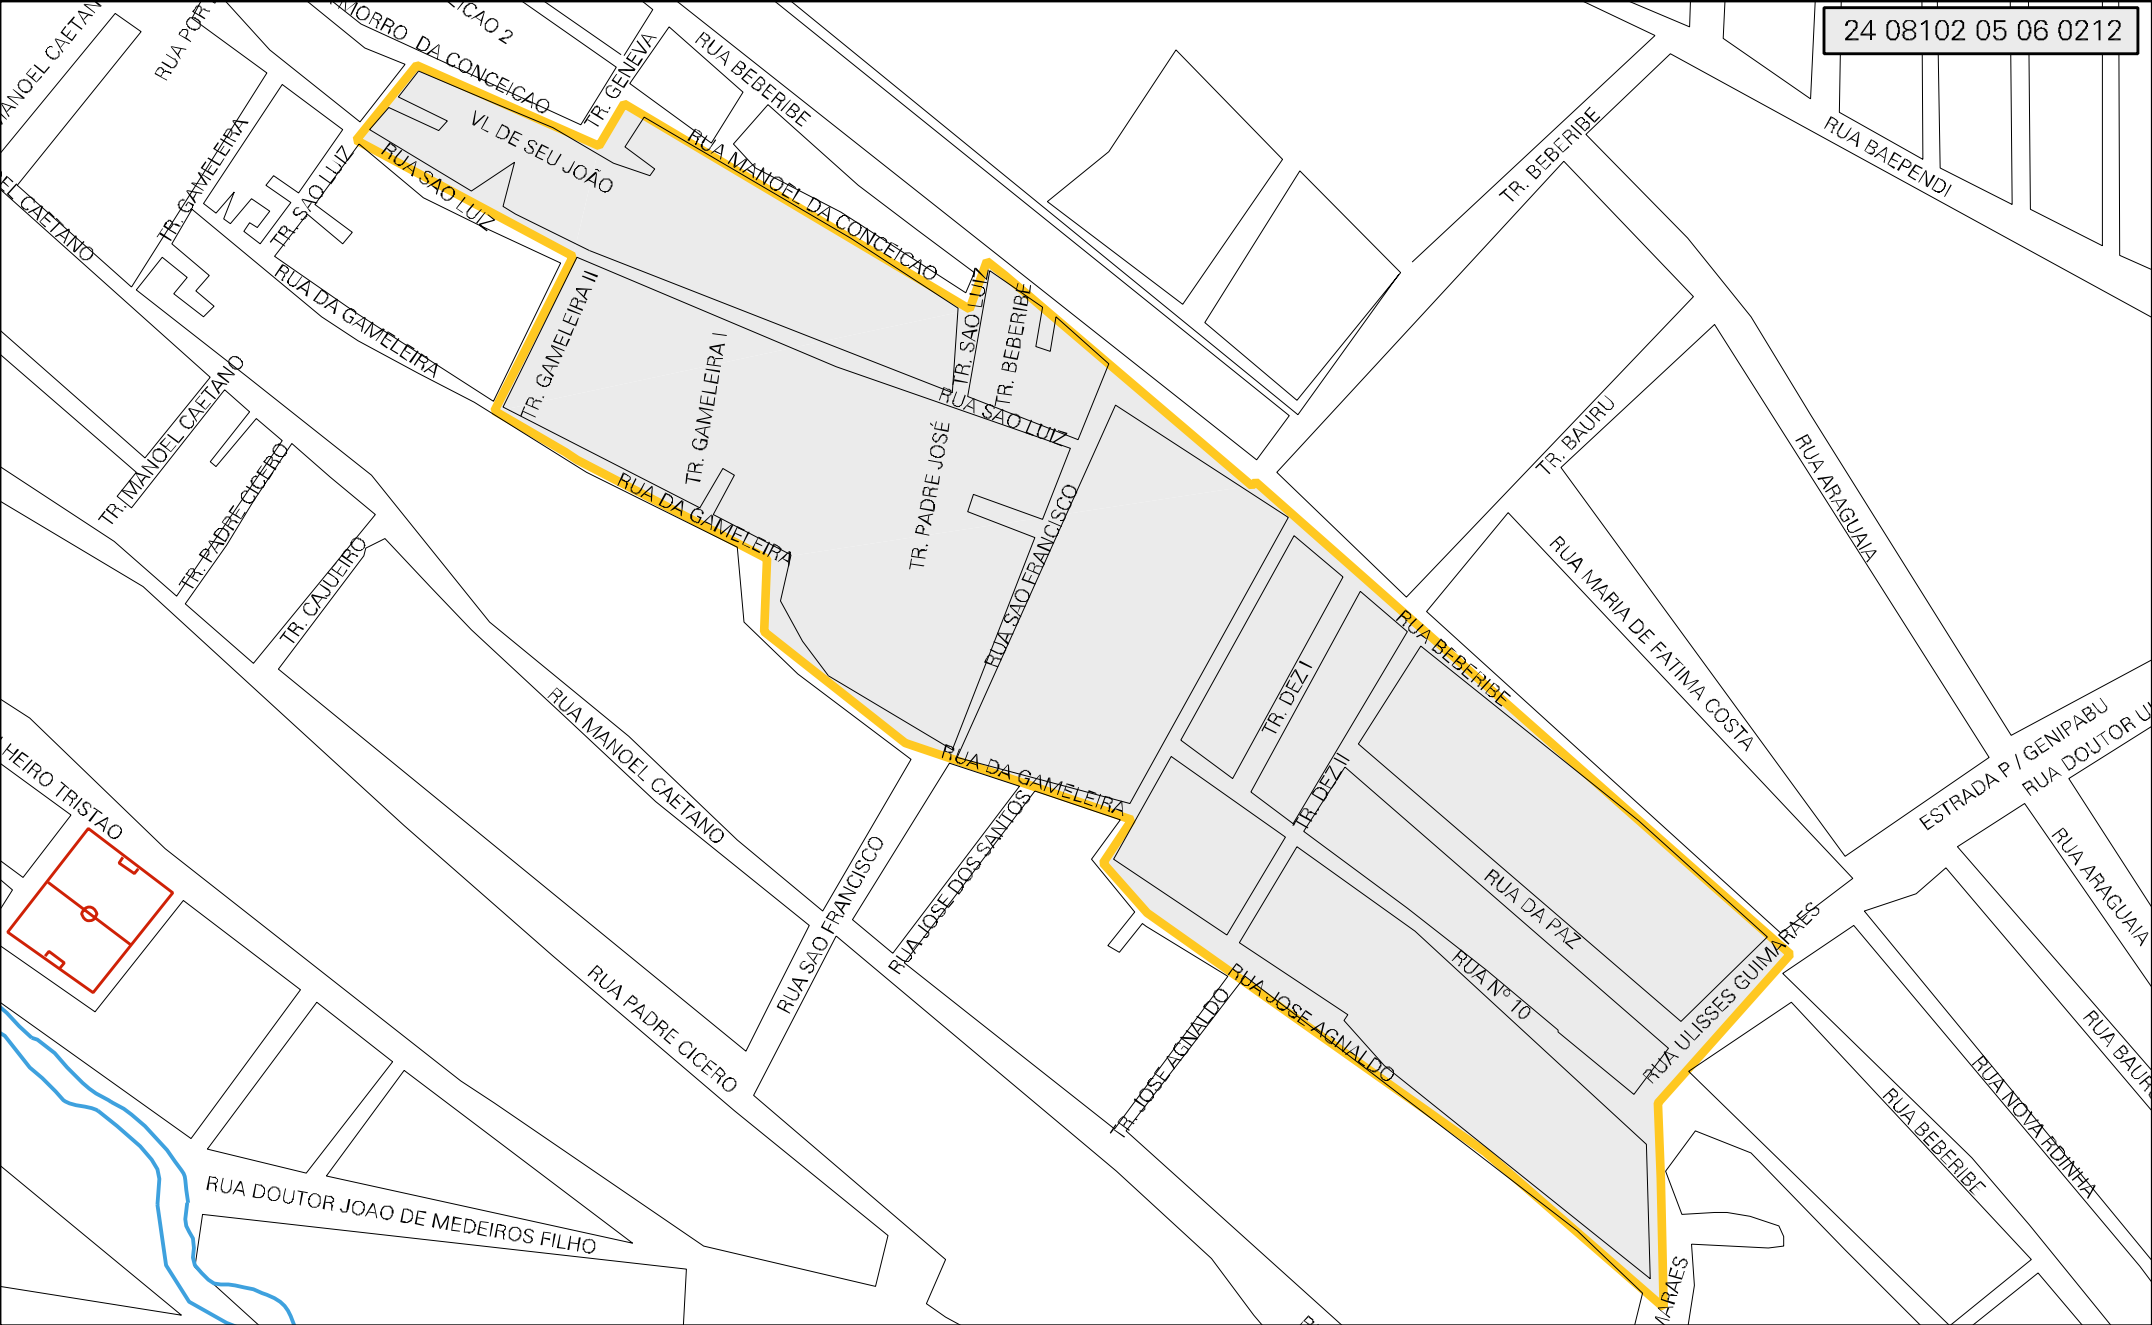

24 08102 05 06 0212

MUNICIPIO: 08102 - NATAL
 DISTRITO: 05 - NATAL
 SUBDISTRITO: 06 - R.A. NORTE
 SETOR: 0212 SITUACAO: 10
 BAIRRO: 035 - REDINHA

ESTADO DO RIO GRANDE DO NORTE
 MAPA DE SETOR URBANO - MSU
 ESCALA: 1 : 3433