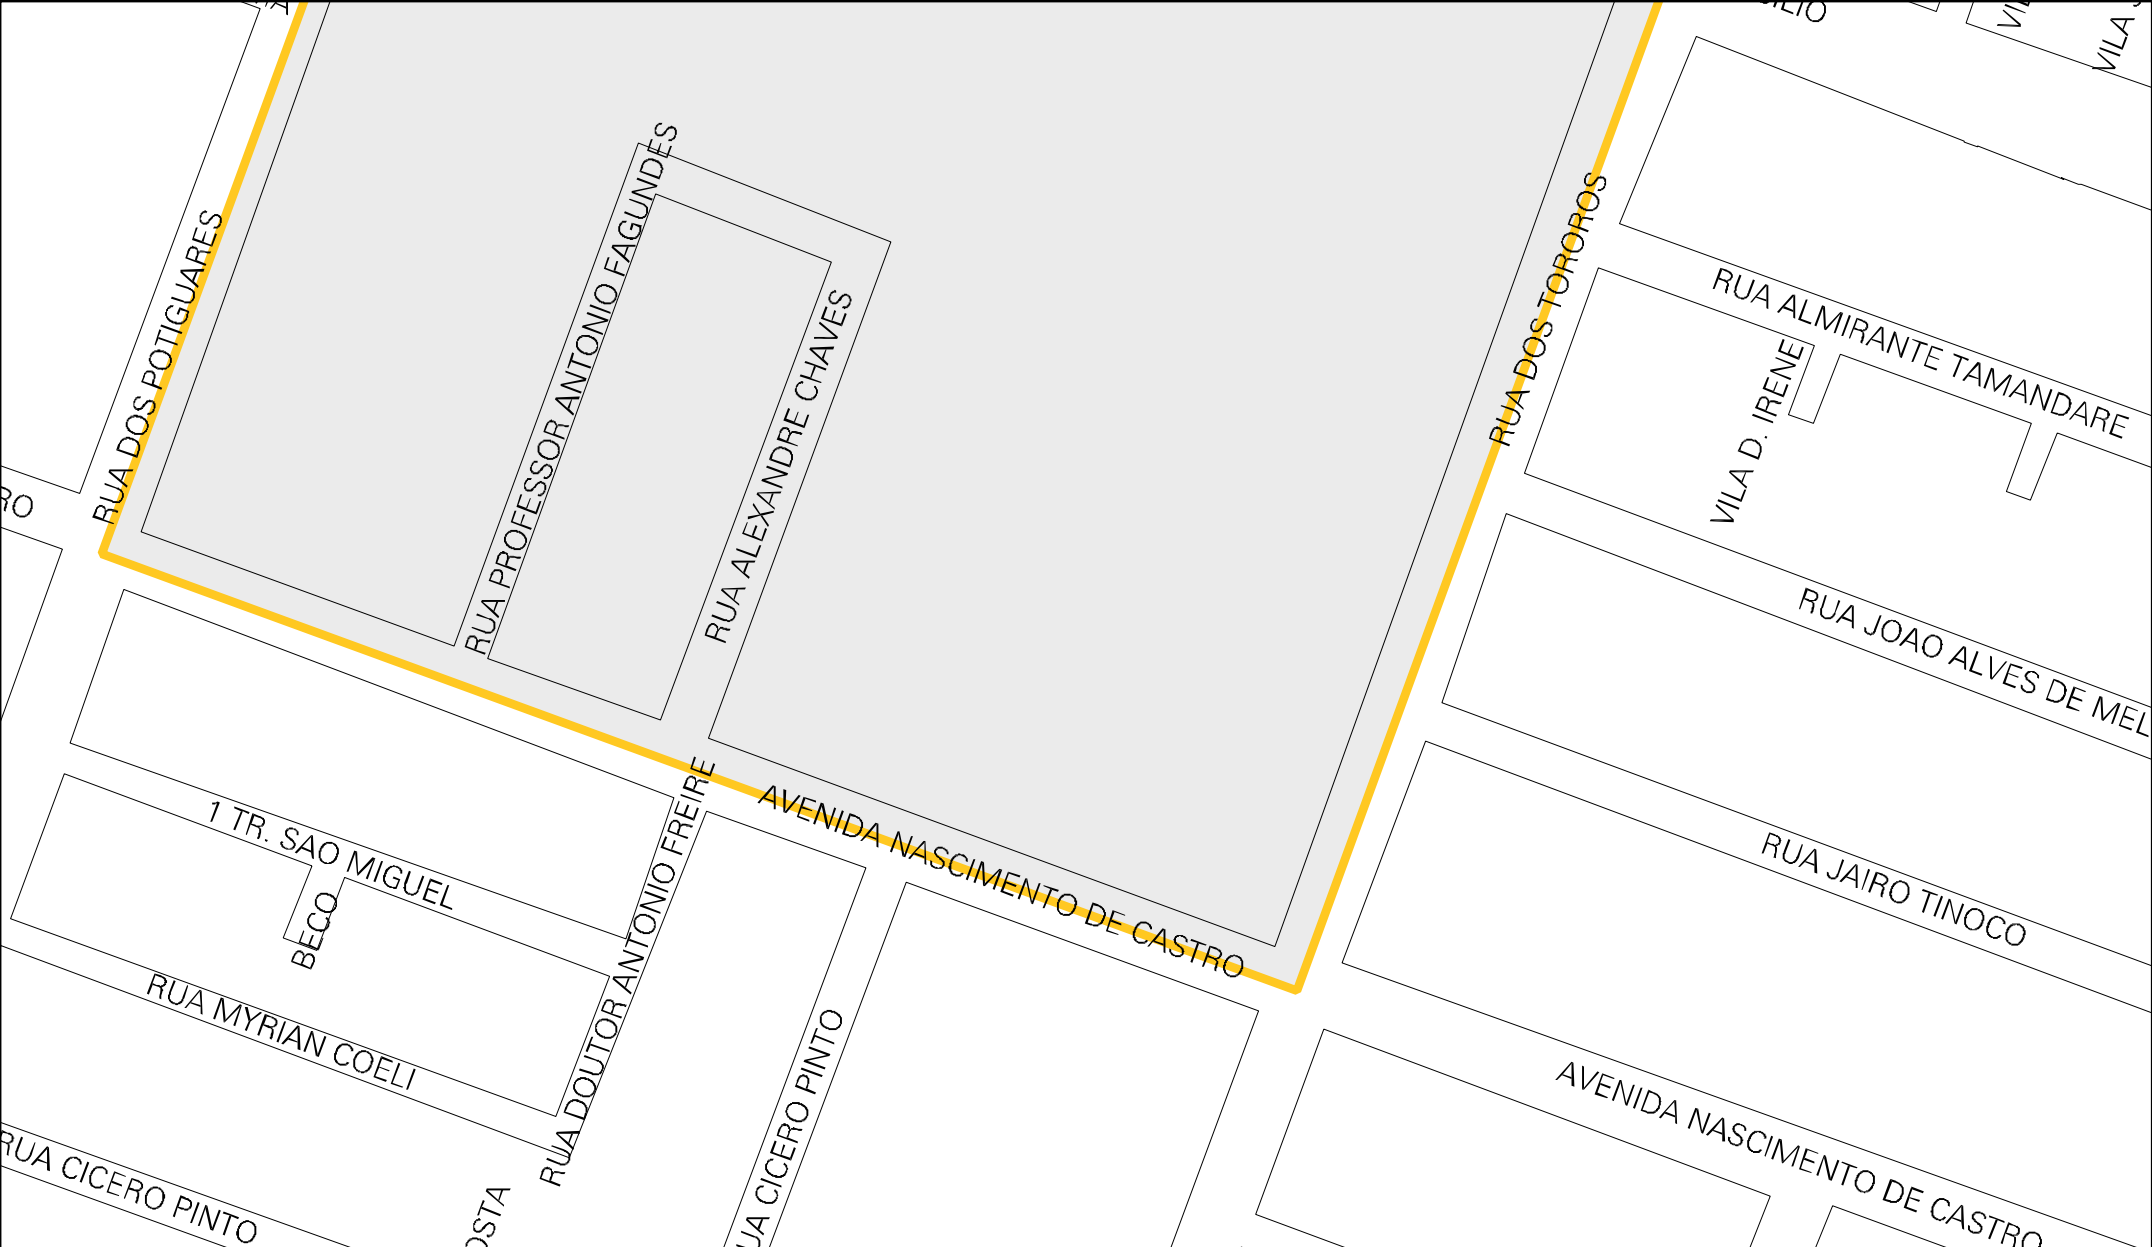

24 08102 05 07 0009

MUNICIPIO: 08102 - NATAL
DISTRITO: 05 - NATAL
SUBDISTRITO: 07 - R.A. SUL
SETOR: 0009 SITUACAO: 10
BAIRRO: 017 - LAGOA NOVA

ESTADO DO RIO GRANDE DO NORTE
MAPA DE SETOR URBANO - MSU
ESCALA: 1 : 2260