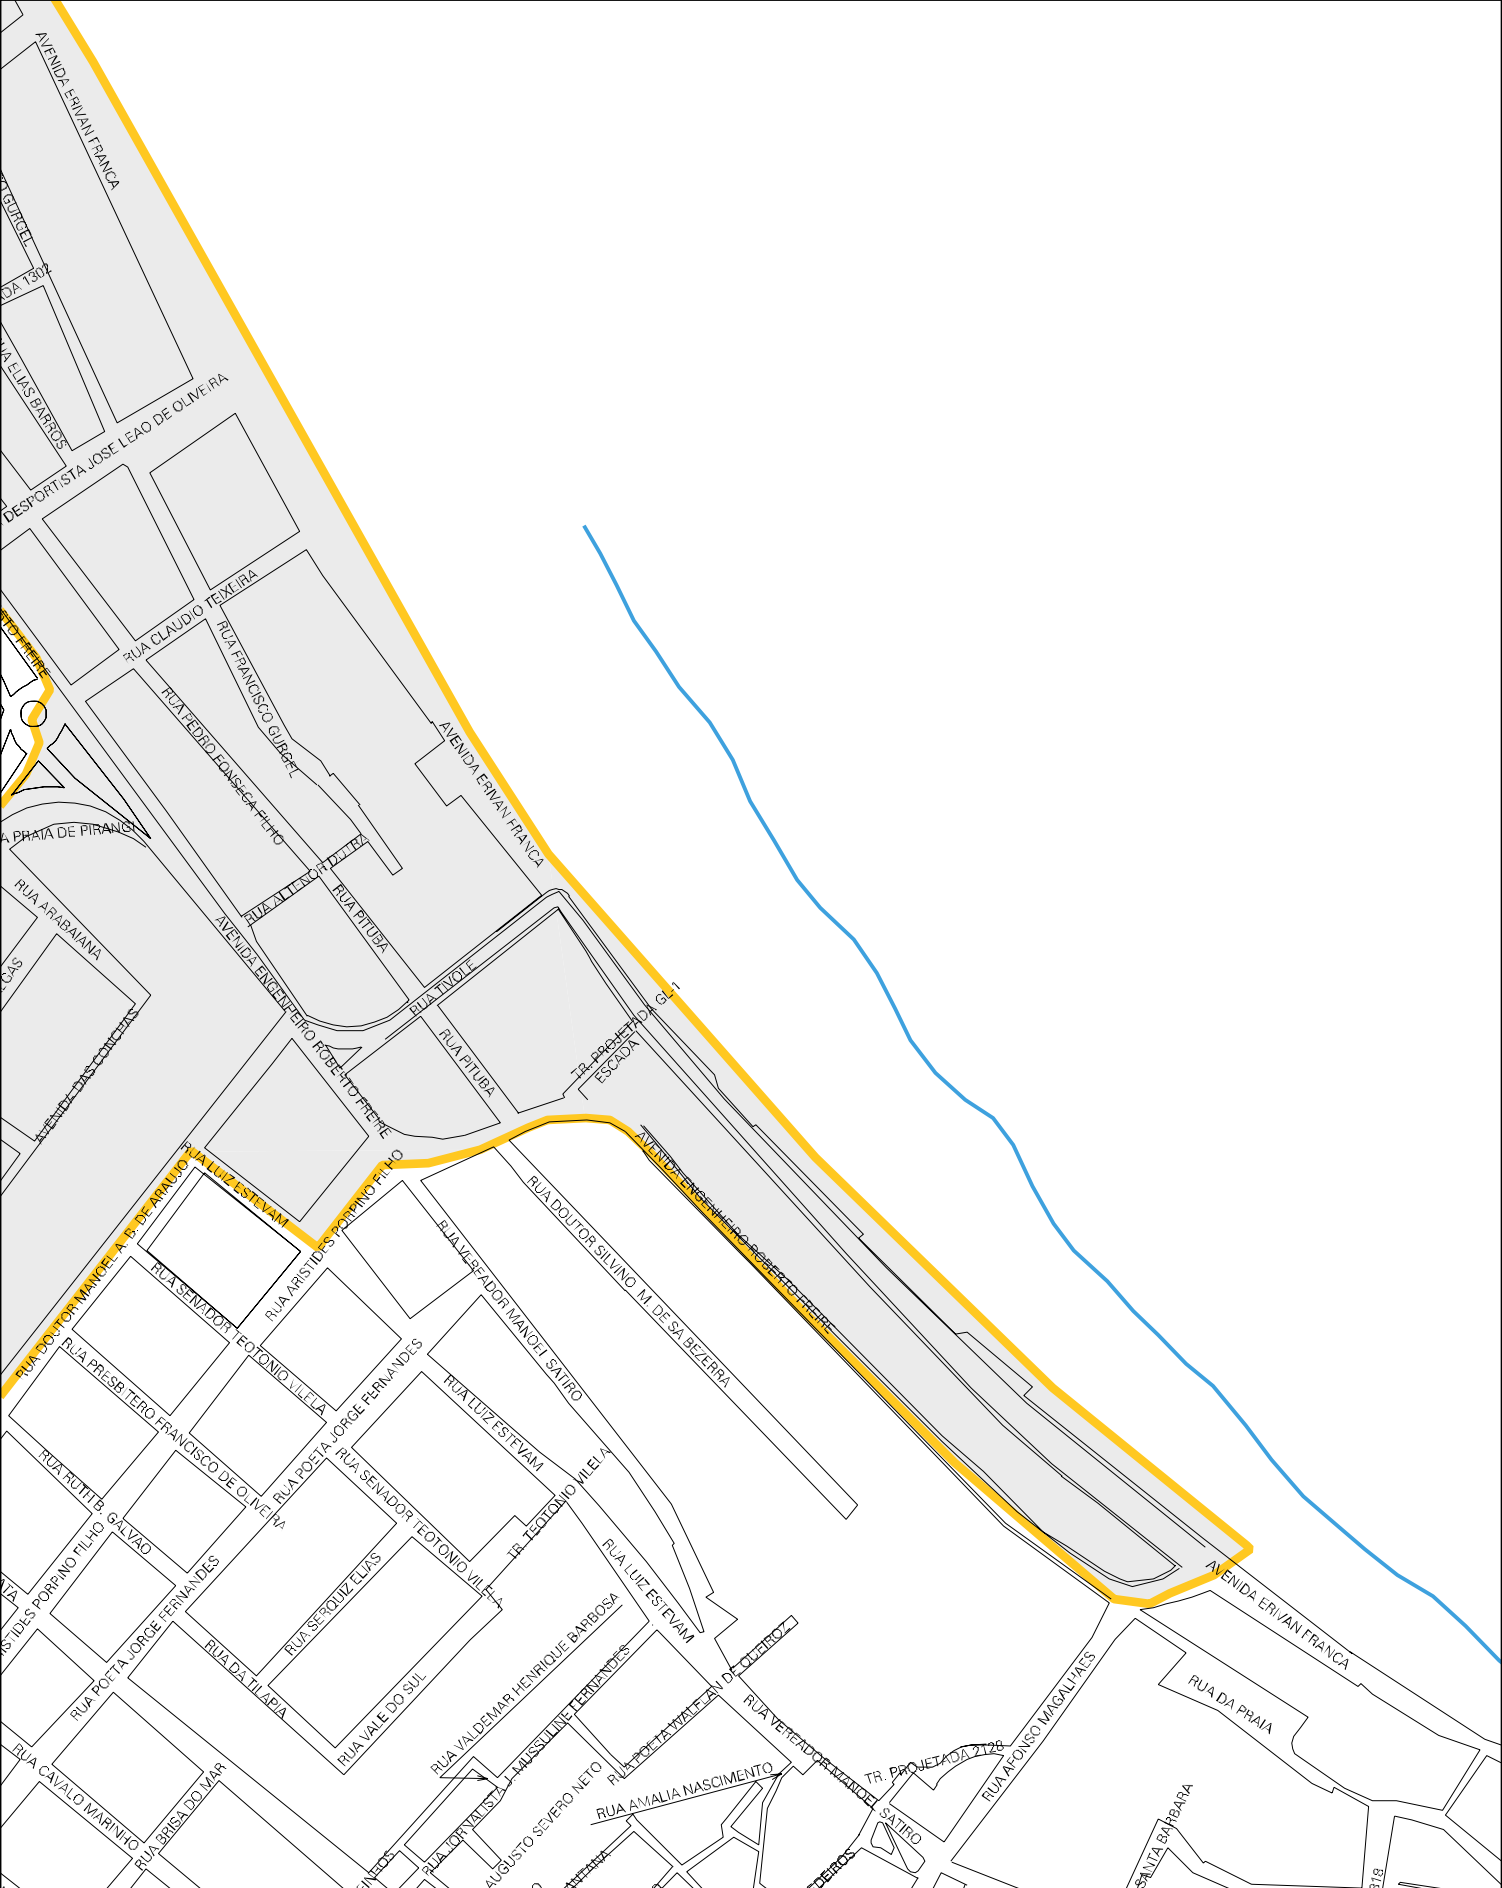

CONJUNTO PONTA NEGRA

MUNICIPIO: 08102 - NATAL
 DISTRITO: 05 - NATAL
 SUBDISTRITO: 07 - R.A. SUL
 SETOR: 0067 SITUACAO: 10
 BAIRRO: 026 - PONTA NEGRA

ESTADO DO RIO GRANDE DO NORTE
 MAPA DE SETOR URBANO - MSU
 ESCALA: 1 : 4863