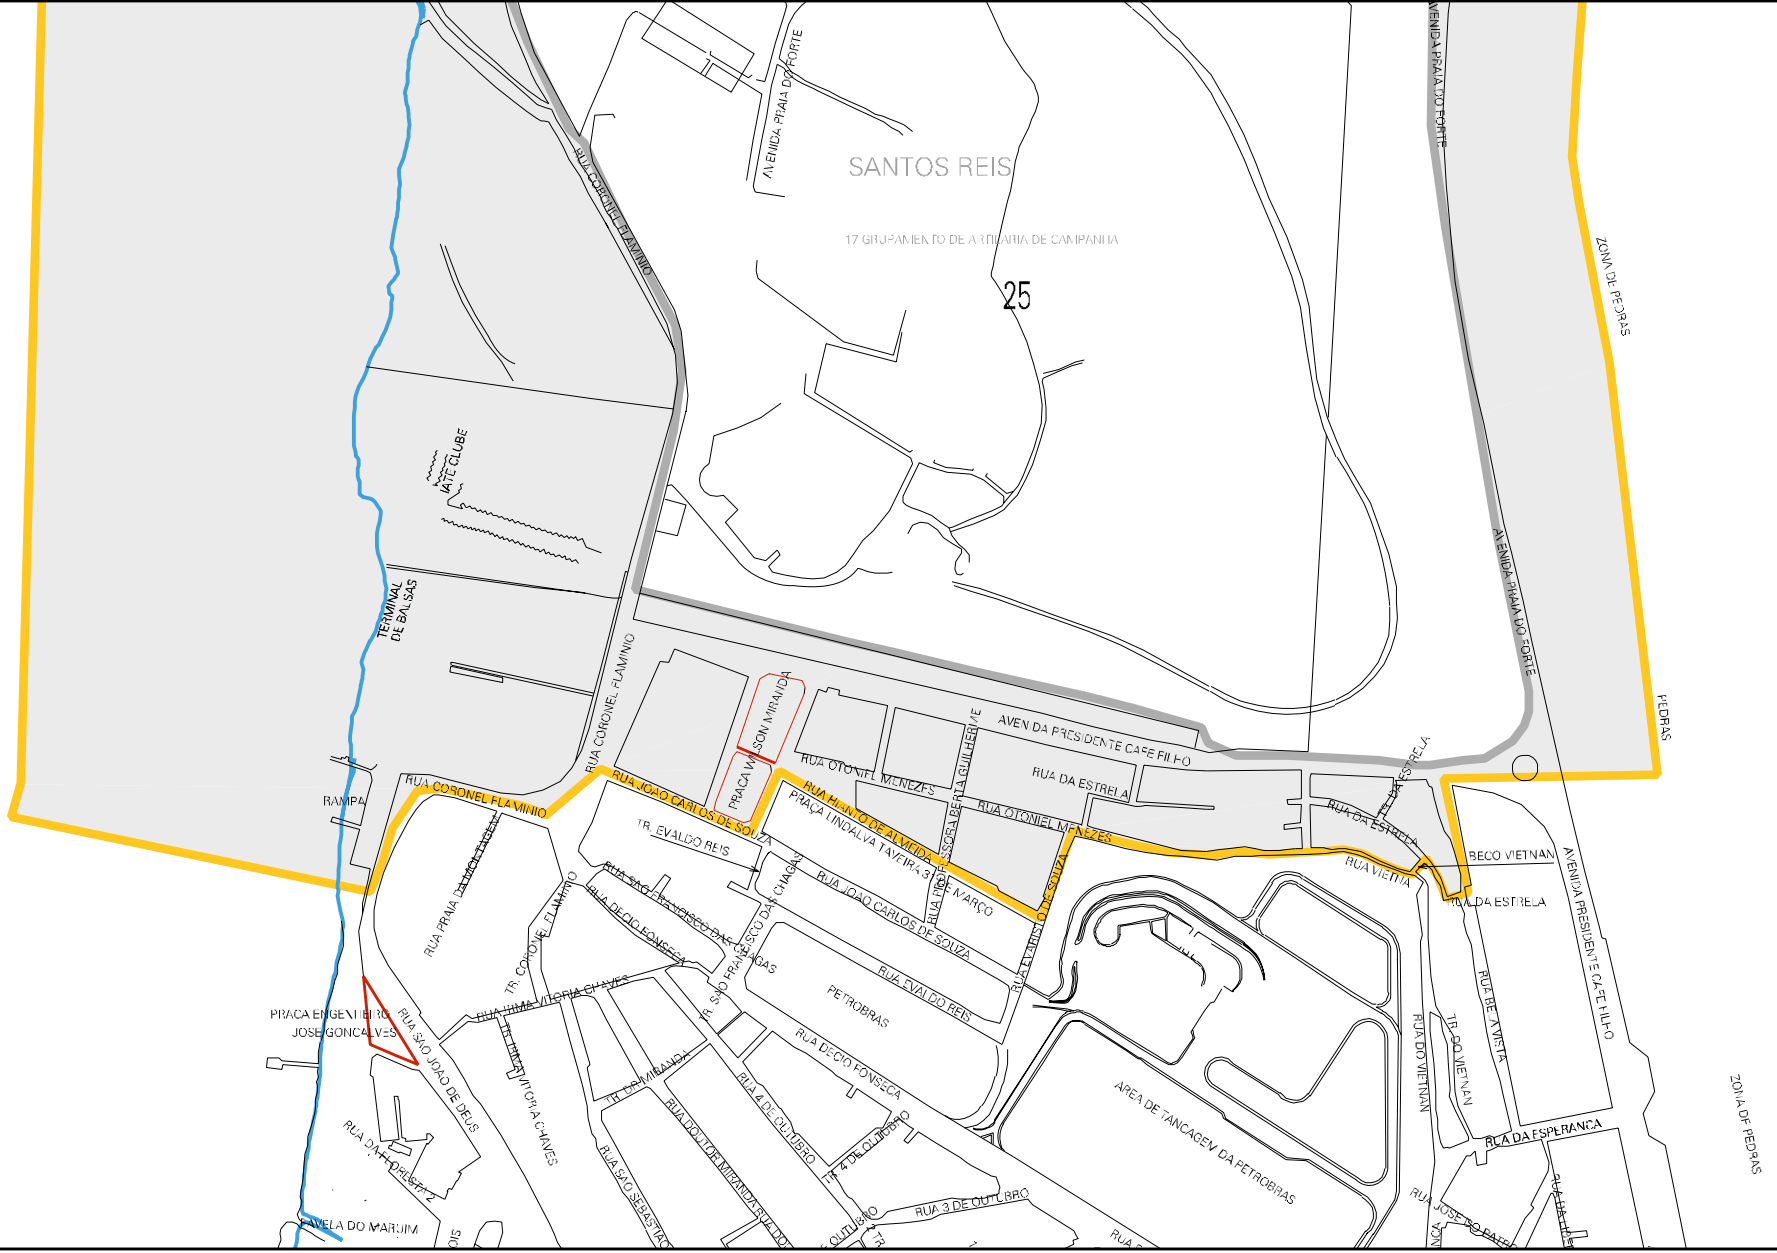

RUA DO MARUIM

RUA FRANCISCO IVO

RUA TRAMPA DA PEDREIRA

AVENIDA PRAIA DO FORTE

CEJEN

AVENIDA PARA O SUL

AVENIDA PARA O NORTE

MUNICIPIO: 08102 - NATAL
 DISTRITO: 05 - NATAL
 SUBDISTRITO: 08 - R.A. LESTE
 SETOR: 0024 SITUACAO: 10
 BAIRRO: 001 - SANTOS REIS

ESTADO DO RIO GRANDE DO NORTE
 MAPA DE SETOR URBANO - MSU
 ESCALA: 1 : 5736