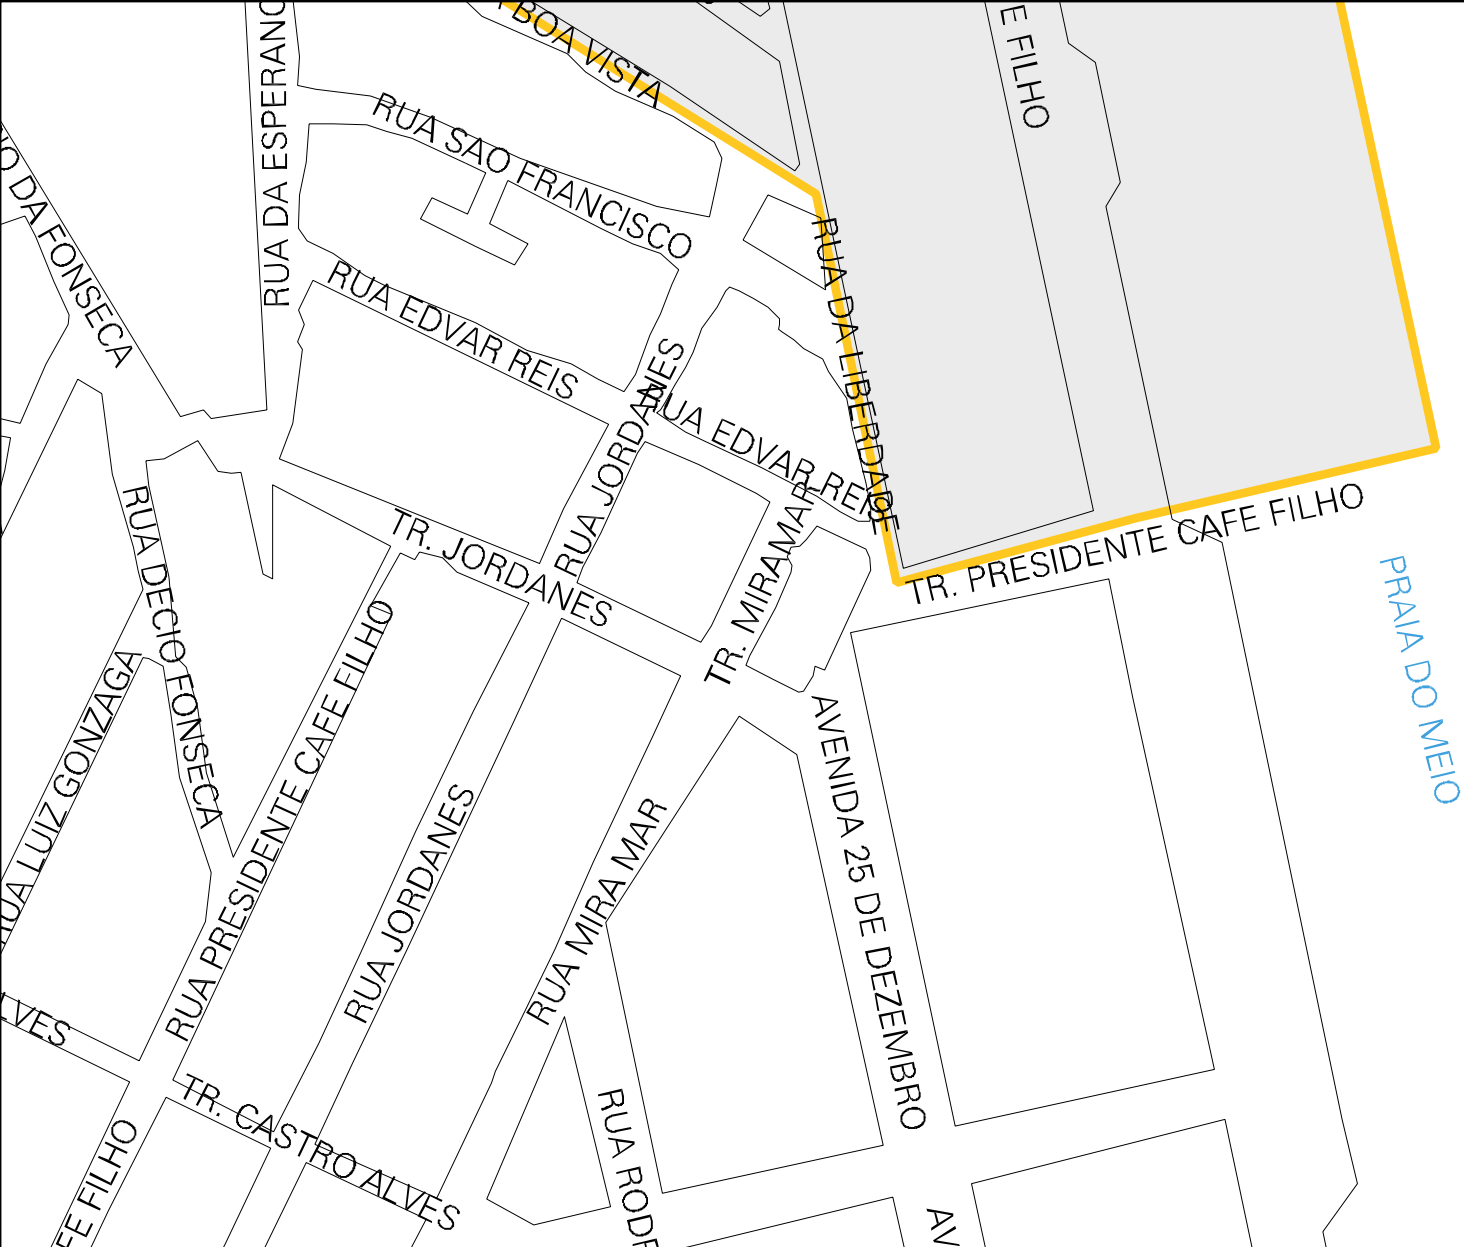

MUNICIPIO: 08102 - NATAL
DISTRITO: 05 - NATAL
SUBDISTRITO: 08 - R.A. LESTE
SETOR: 0026 SITUACAO: 10
BAIRRO: 001 - SANTOS REIS

ESTADO DO RIO GRANDE DO NORTE
MAPA DE SETOR URBANO - MSU
ESCALA: 1 : 2012