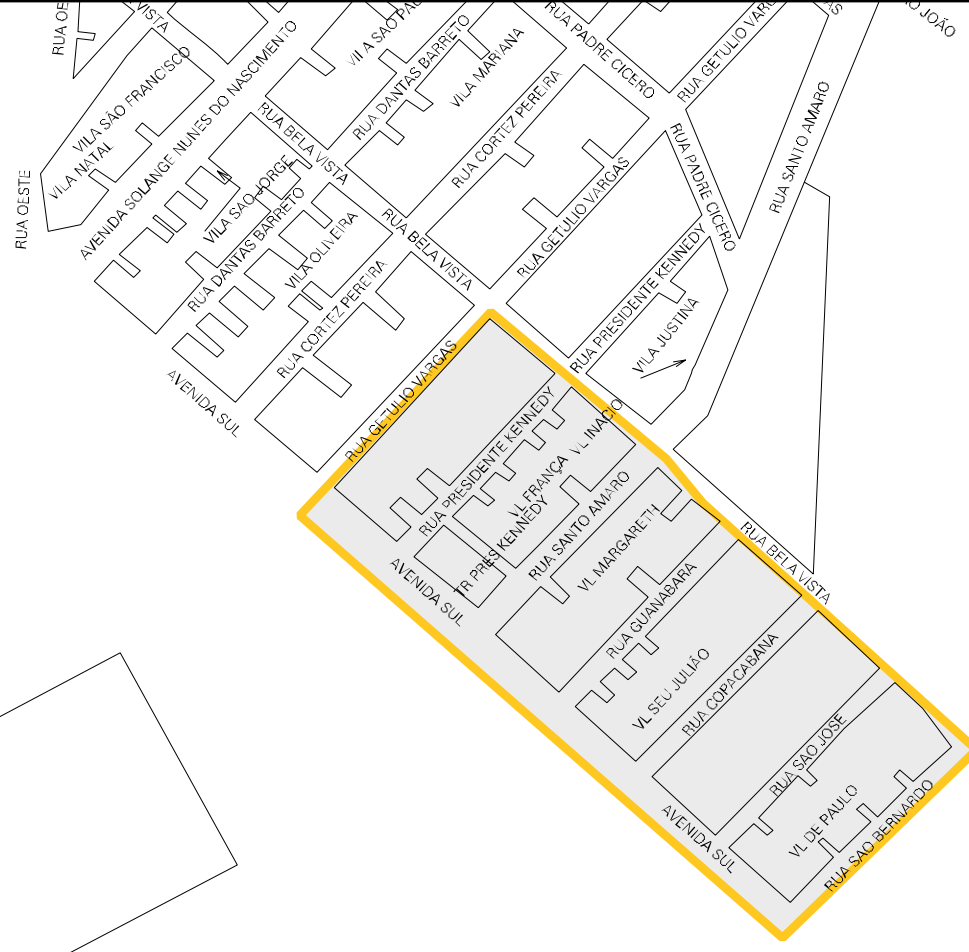

DO LIXO

RUA OESTE

RUA ENGENHEIRO JOAO HELIO ALVES ROCHA

RUA ENGENHEIRO JOAO HELIO ALVES ROCHA

RUA LUISE GUIMARAES

RUA ALZIRA

RUA PROJETA DA AX6

TR. MIRANTE DAS DUMAS

TR. MIRANTE DAS DUMAS

AVENIDA ABREU E LIMA

RUA SEM DENOMINACAO

RUA ALPINOR

CASTRO

MUNICIPIO: 08102 - NATAL
 DISTRITO: 05 - NATAL
 SUBDISTRITO: 09 - R.A. OESTE
 SETOR: 0022 SITUACAO: 10
 BAIRRO: 020 - CIDADE NOVA

ESTADO DO RIO GRANDE DO NORTE
 MAPA DE SETOR URBANO - MSU
 ESCALA: 1 : 4578