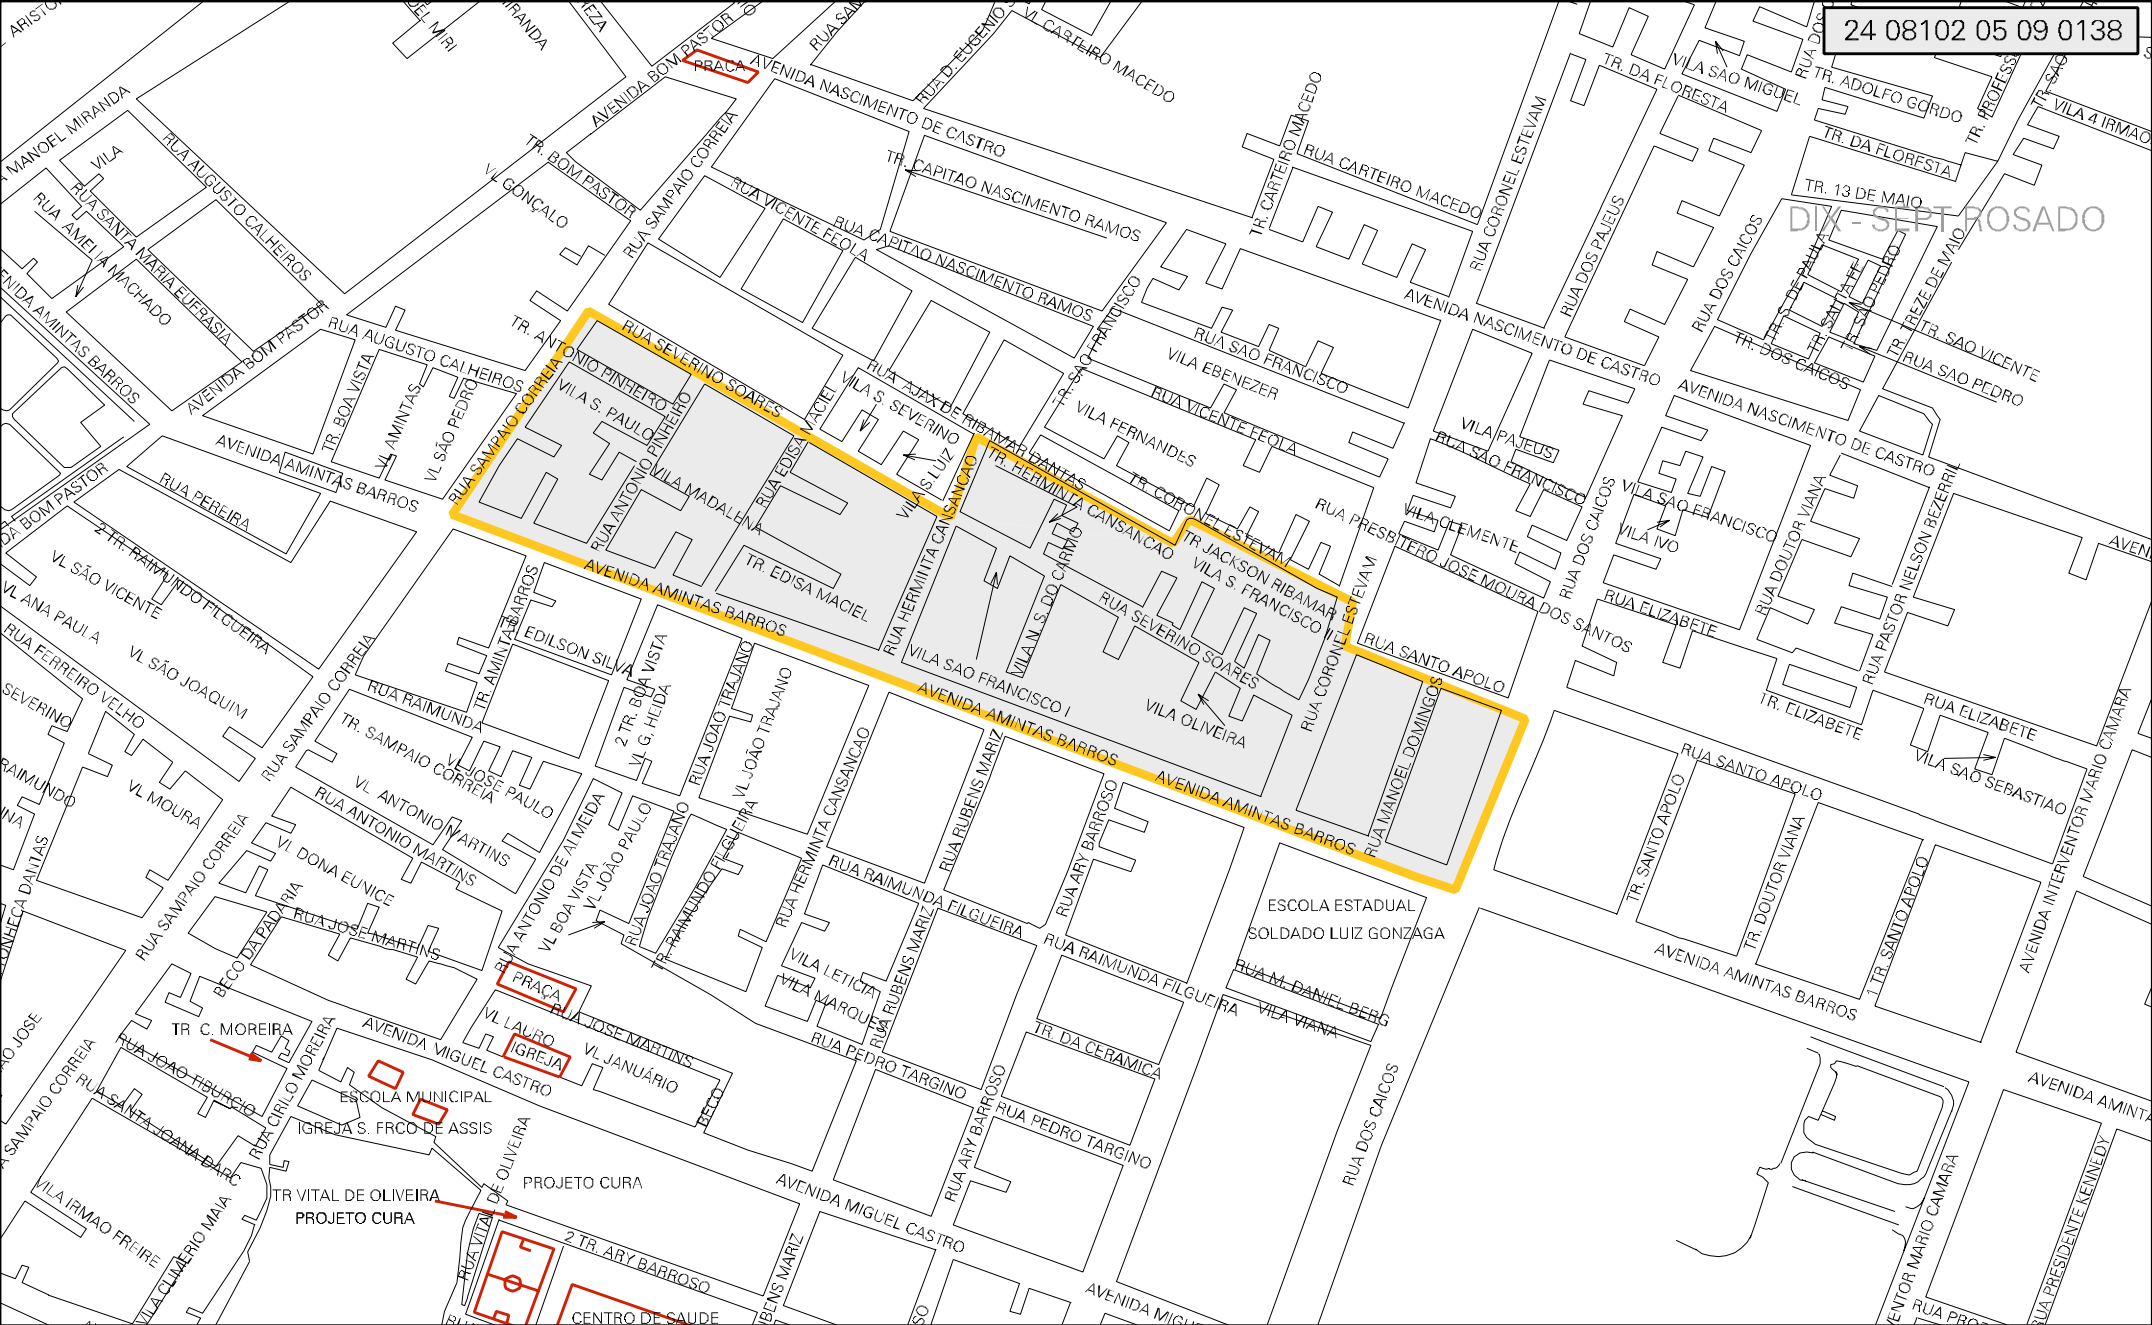

DIX-SEPT ROSADO

MUNICIPIO: 08102 - NATAL  
 DISTRITO: 05 - NATAL  
 SUBDISTRITO: 09 - R.A. OESTE  
 SETOR: 0138 SITUACAO: 10  
 BAIRRO: 016 - DIX-SEPT ROSADO

ESTADO DO RIO GRANDE DO NORTE  
 MAPA DE SETOR URBANO - MSU  
 ESCALA: 1 : 4293