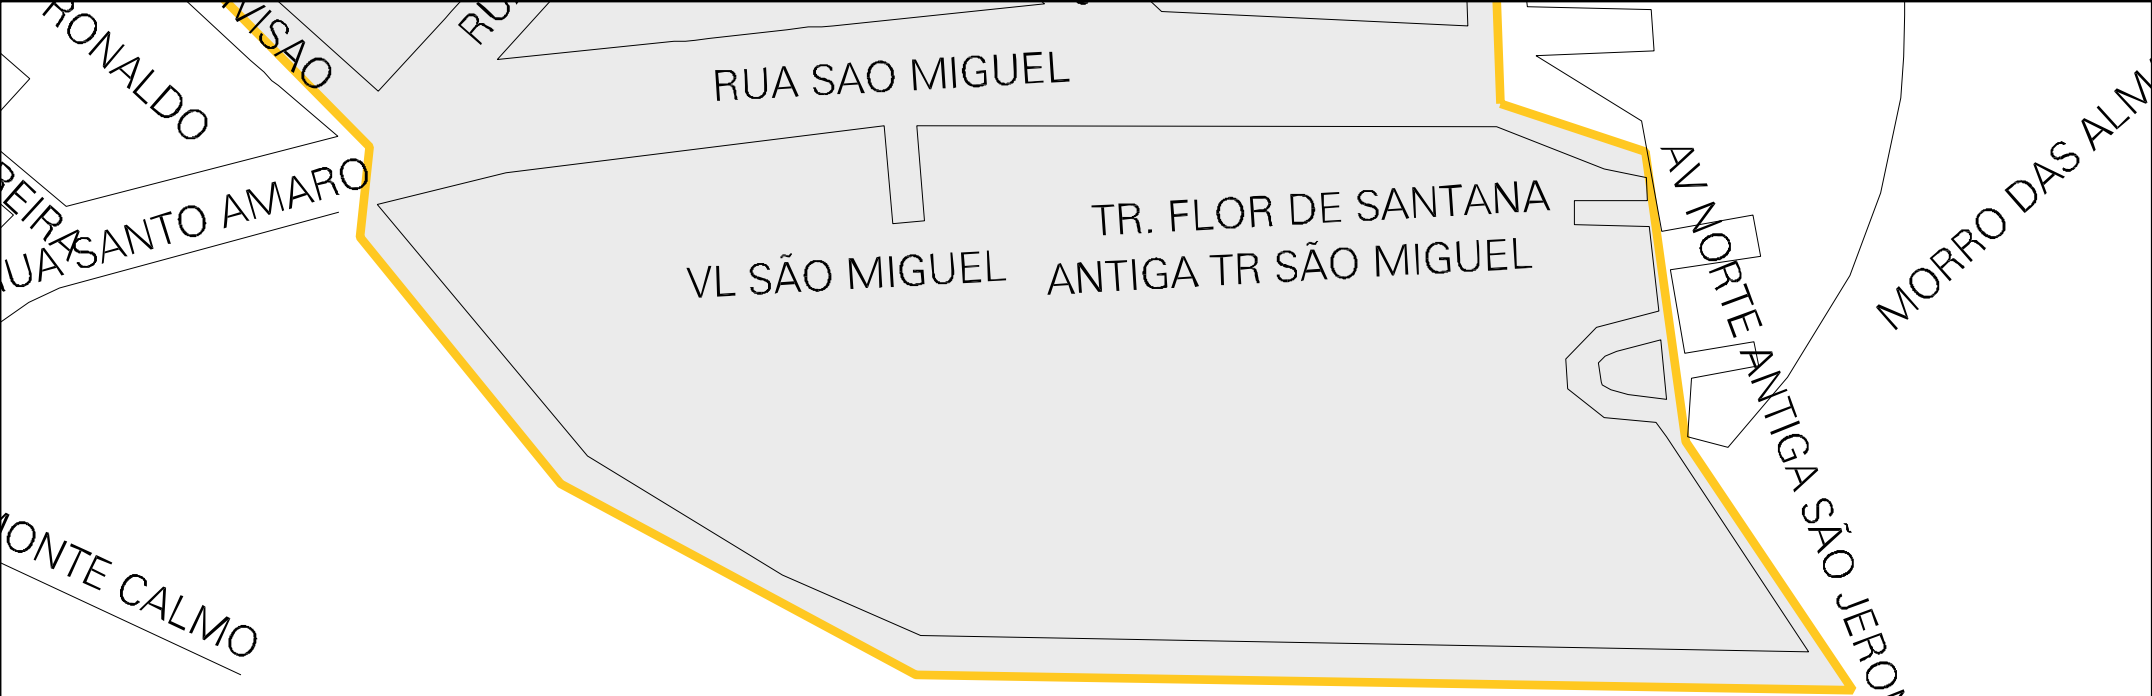

MUNICIPIO: 08102 - NATAL
DISTRITO: 05 - NATAL
SUBDISTRITO: 09 - R.A. OESTE
SETOR: 0153 SITUACAO: 10
BAIRRO: 020 - CIDADE NOVA

ESTADO DO RIO GRANDE DO NORTE
MAPA DE SETOR URBANO - MSU
ESCALA: 1 : 1626