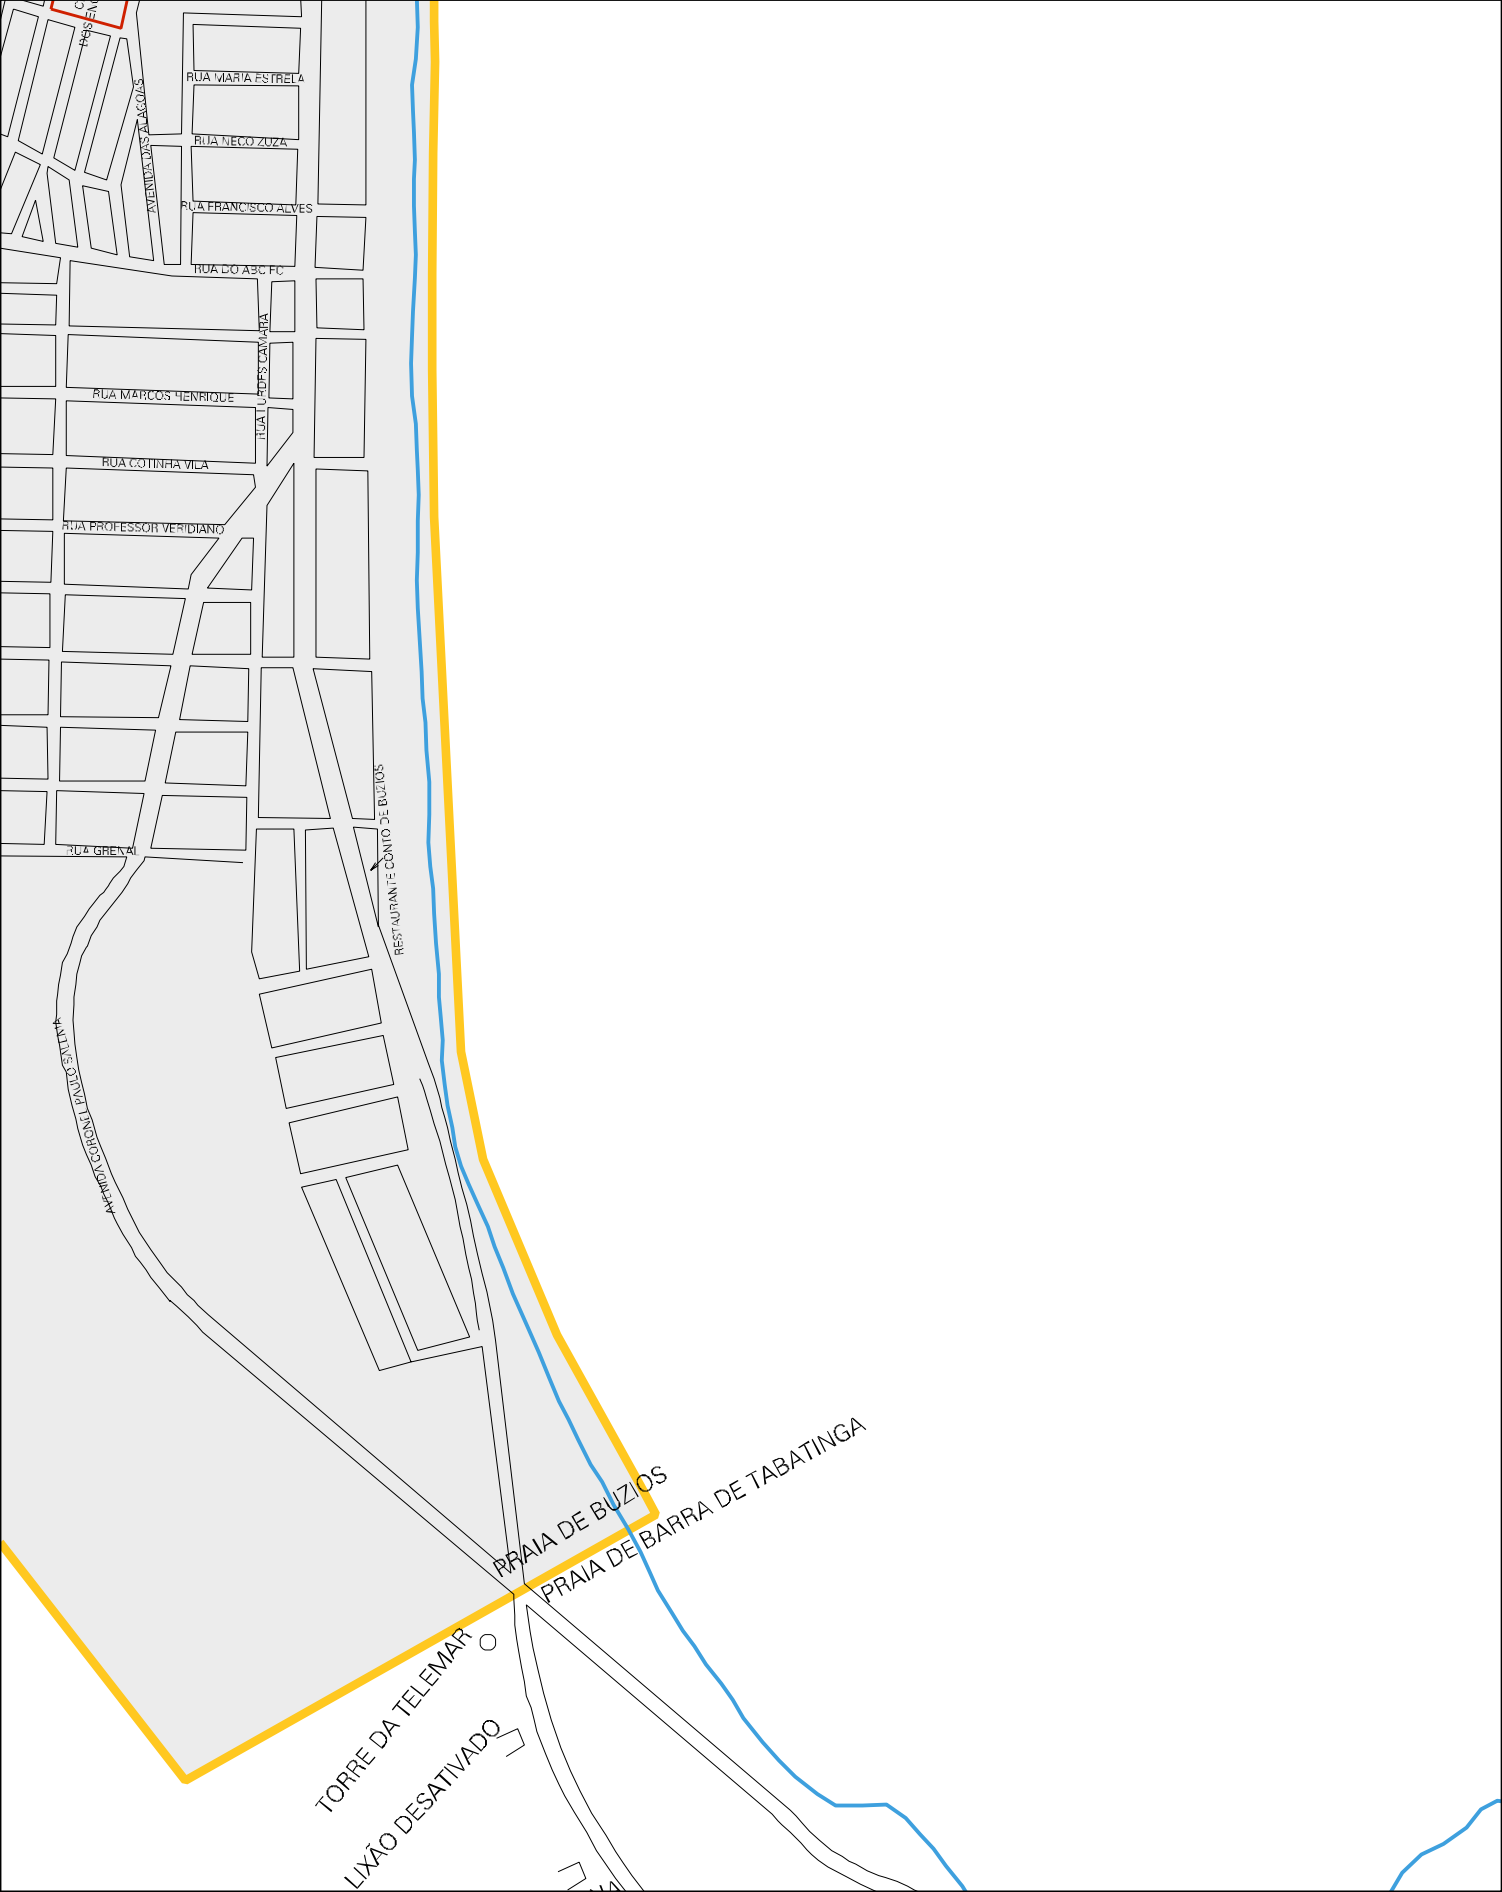

LEFAYMENT

SASARVILLE

ESTADO DO RIO GRANDE DO NORTE
MAPA DE SETOR URBANO - MSU
ESCALA: 1 : 8329